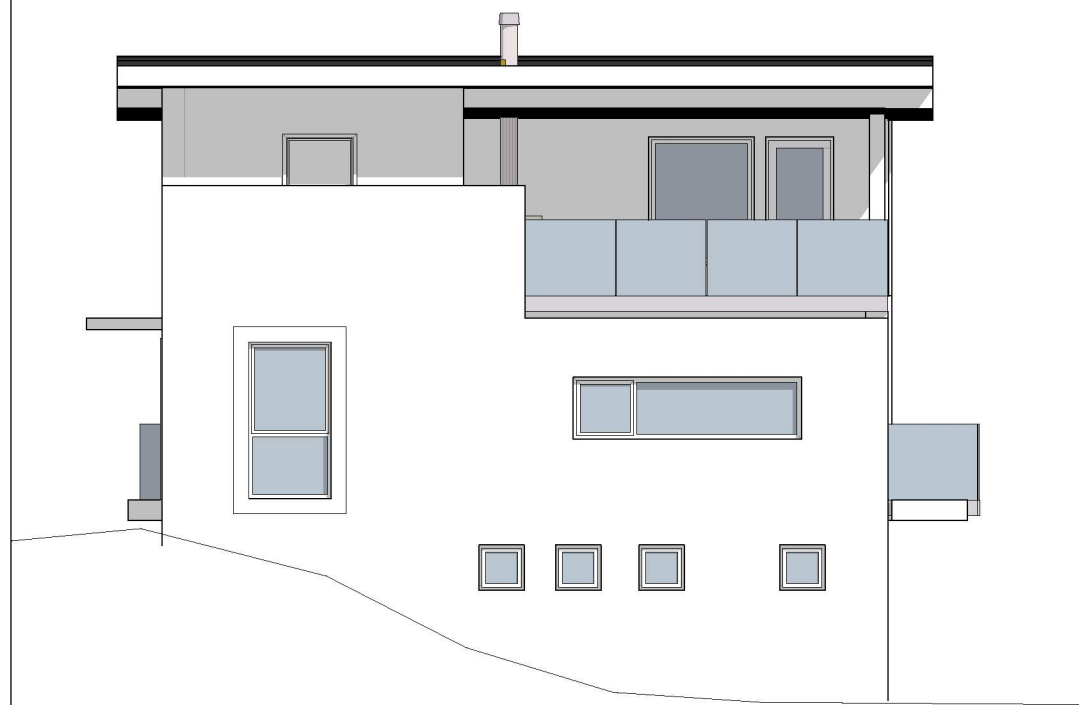

Fasade mot søraust

Fasade mot sørvest

Fasade mot nordvest

Fasade mot nordaust

Tiltakshaver
Marita og Espen Eidsnes

Prosjekt
Bolig
Ytre Eidsnes
5913 Eikangervåg

Gnr./Bnr./Festnr.:
215 / 88

Prosjektnr.:
205

Tegningsnr.:
E - 3

Type tegning:
Fasader

Godkjent

Kontroll prosjekt.

Sign.	Kontroll
-------	----------

Filnavn

Eidsnes Espen bolig ver

C.pln