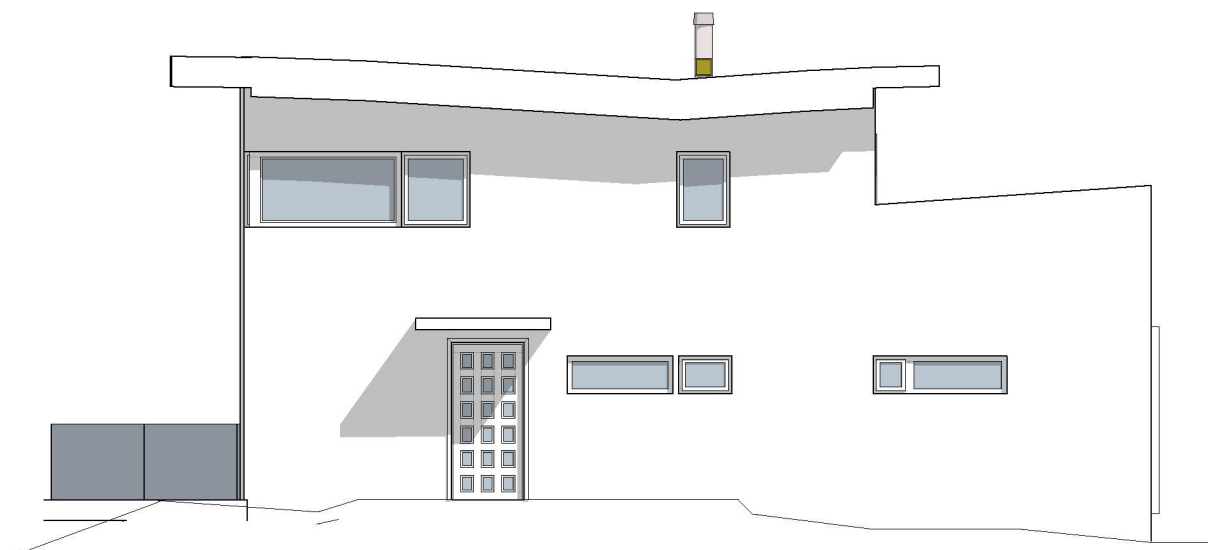

Fasade mot søraust

Fasade mot sørvest

Fasade mot nordvest

Fasade mot nordaust

Tiltakshaver
Marita og Espen Eidsnes

Prosjekt
Bolig
Ytre Eidsnes
5913 Eikangervåg

Gnr./Bnr./Festnr.:
215 / 88

Prosjektnr.:
205

Tegningsnr.:
E - 3

Type tegning:
Fasader

Godkjent

Kontroll prosjekt.

Sign.	Kontroll
-------	----------

Filnavn

Eidsnes Espen bolig ver

C.pln