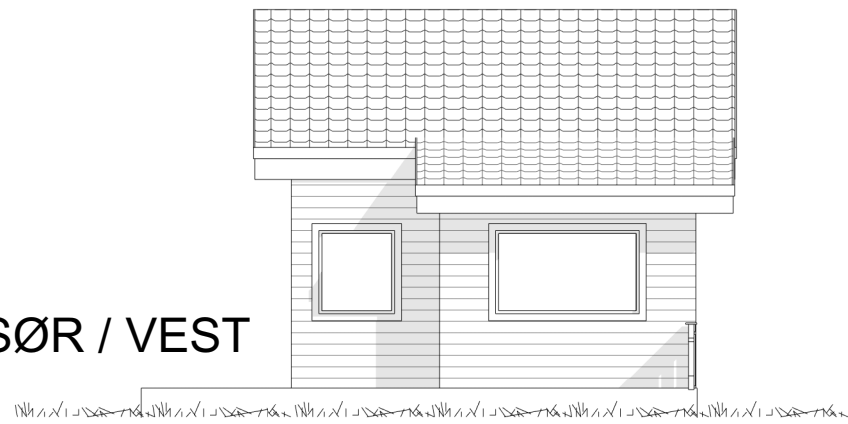

SØR / VEST

NORD / VEST

NORD - ØST

SØR / ØST

EKSISTERENDE PLANER

ETASJE 1
BRA : 26 m²

KJELLER
BRA : 11 m²

BYA : 31.9 m²