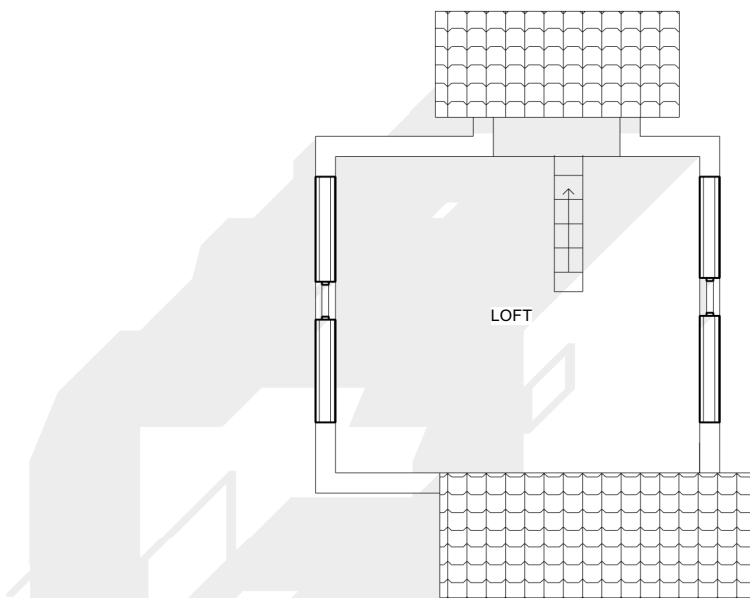

SØR / VEST

NORD / VEST

NORD - ØST

SØR / ØST

EKSISTERENDE PLANER

ETASJE 1
BRA : 26 m²

KJELLER
BRA : 11 m²

BYA : 31.9 m²