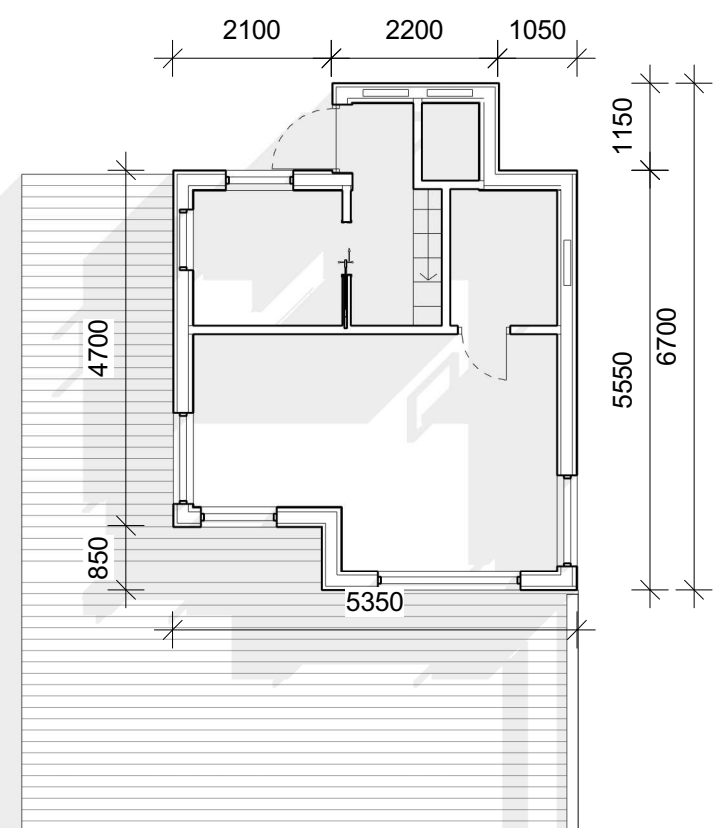

SØR / VEST

NORD / VEST

NORD - ØST

SØR / ØST

EKSISTERENDE PLANER

ETASJE 1
BRA : 26 m²

KJELLER
BRA : 11 m²

BYA : 31.9 m²