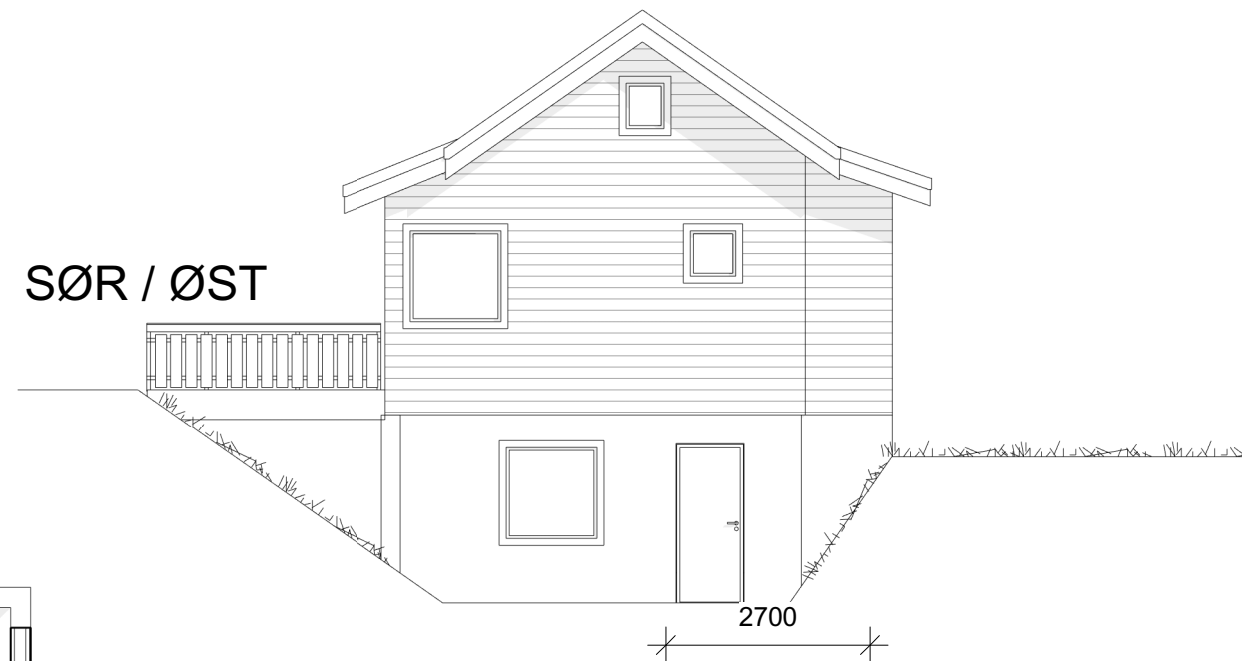

SØR / VEST

NORD / VEST

NORD - ØST

SØR / ØST

EKSISTERENDE PLANER

ETASJE 1
BRA : 26 m²

KJELLER
BRA : 11 m²

BYA : 31.9 m²