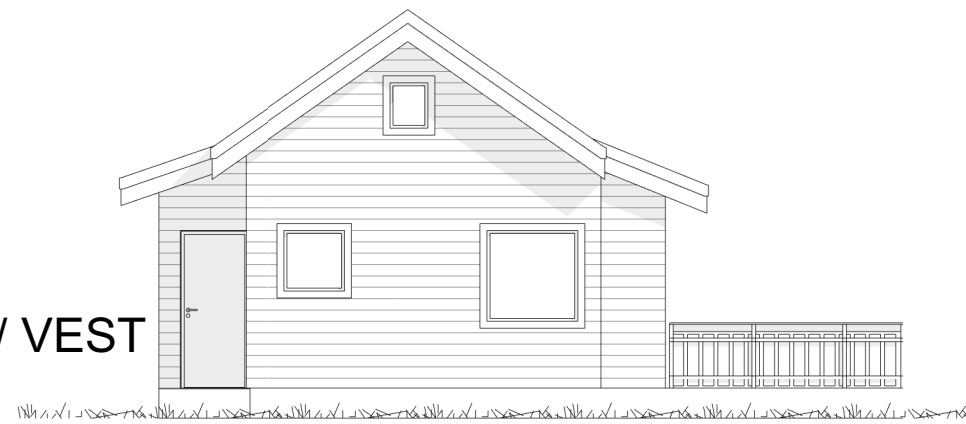

SØR / VEST

NORD / VEST

NORD - ØST

SØR / ØST

EKSISTERENDE PLANER

ETASJE 1
BRA : 26 m²

KJELLER
BRA : 11 m²

BYA : 31.9 m²