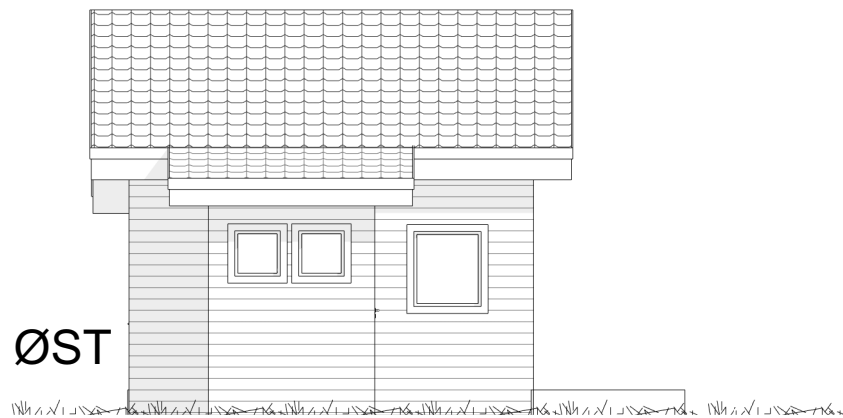

SØR / VEST

NORD / VEST

NORD - ØST

SØR / ØST

EKSISTERENDE PLANER

ETASJE 1
BRA : 26 m²

KJELLER
BRA : 11 m²

BYA : 31.9 m²