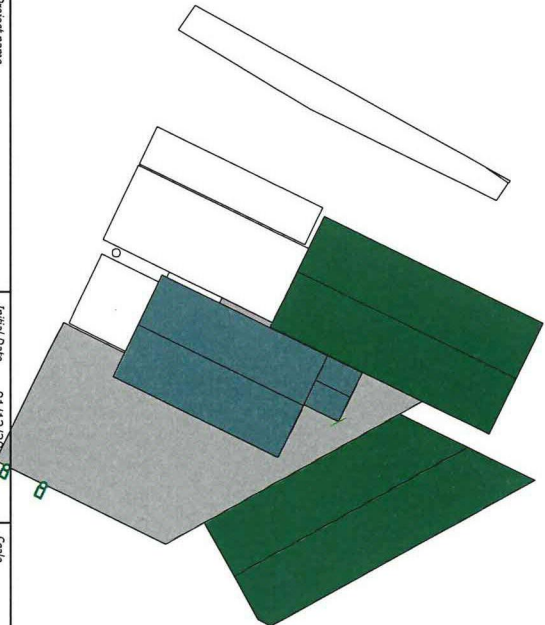

## Vedlegg 4

	<i>Project name</i> Naust Alver, 137/184	<i>Initial Date</i> 17/12/2015 <i>Designed</i> Ø.R <i>Checked</i>	<i>Scale</i> 1 : 100 <i>Size</i> A3
	<i>Drawing name</i> Snitt	<i>Drawing N°</i> AA-001-000	<i>Revision</i>

① 3D

③ 3D

④ 3D

# Vedlegg 5

Project name		Initial Date		Scale	
Naust Alver, 137/184		01/13/20		A3	
Drawing name		Designed		Site	
3D		Checked		Revision	
		Drawing No			
		AA-001-002			