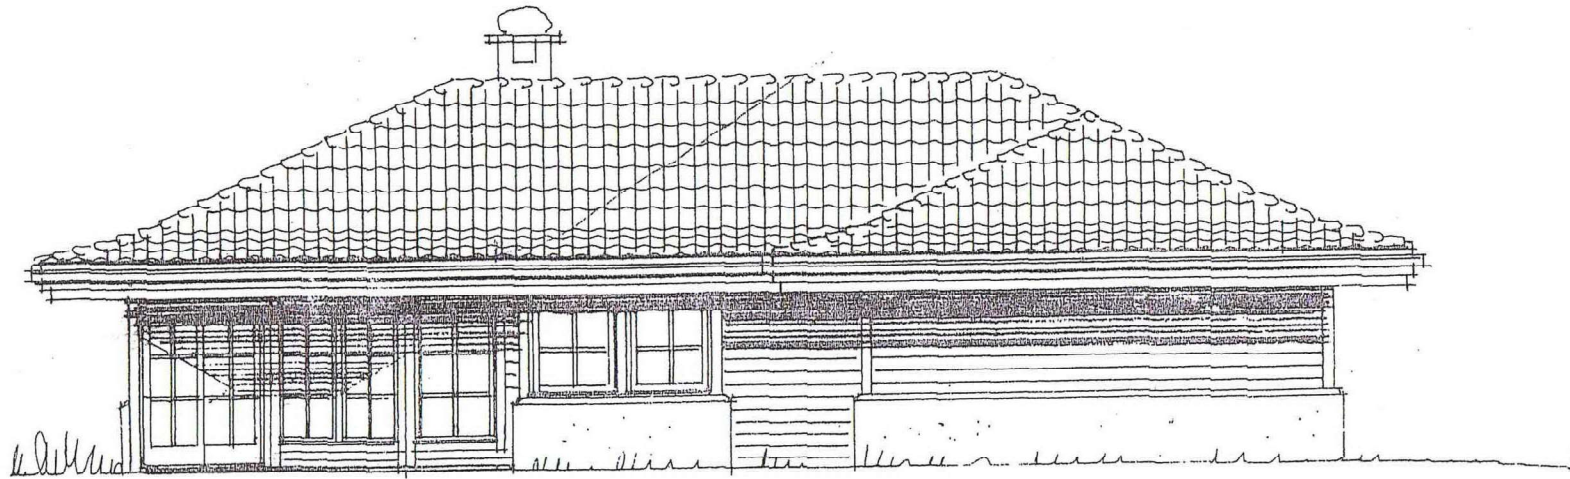

Garasje port

Ny garasje  
49.6 m<sup>2</sup>

Bod  
9.5 m<sup>2</sup>

GARASJE 30.0  
Soverom  
18.8 m<sup>2</sup>

Bod  
12 m<sup>2</sup>

Skjvedor / Vinduer

Skjvedor / Vinduer

1. ETG. BRA-BA 119.5

STUE 51.0

4

Fasade Sør/Øst

5

Gnr 33  
brnr 144  
Esben Helland  
30.01.2013

Fasade Nord/Vest

6

Grnr 33  
Grnr. 144  
Esben Helland  
30.01.2013

Facade Wood/Cast

7

One year after opening My house for

1912