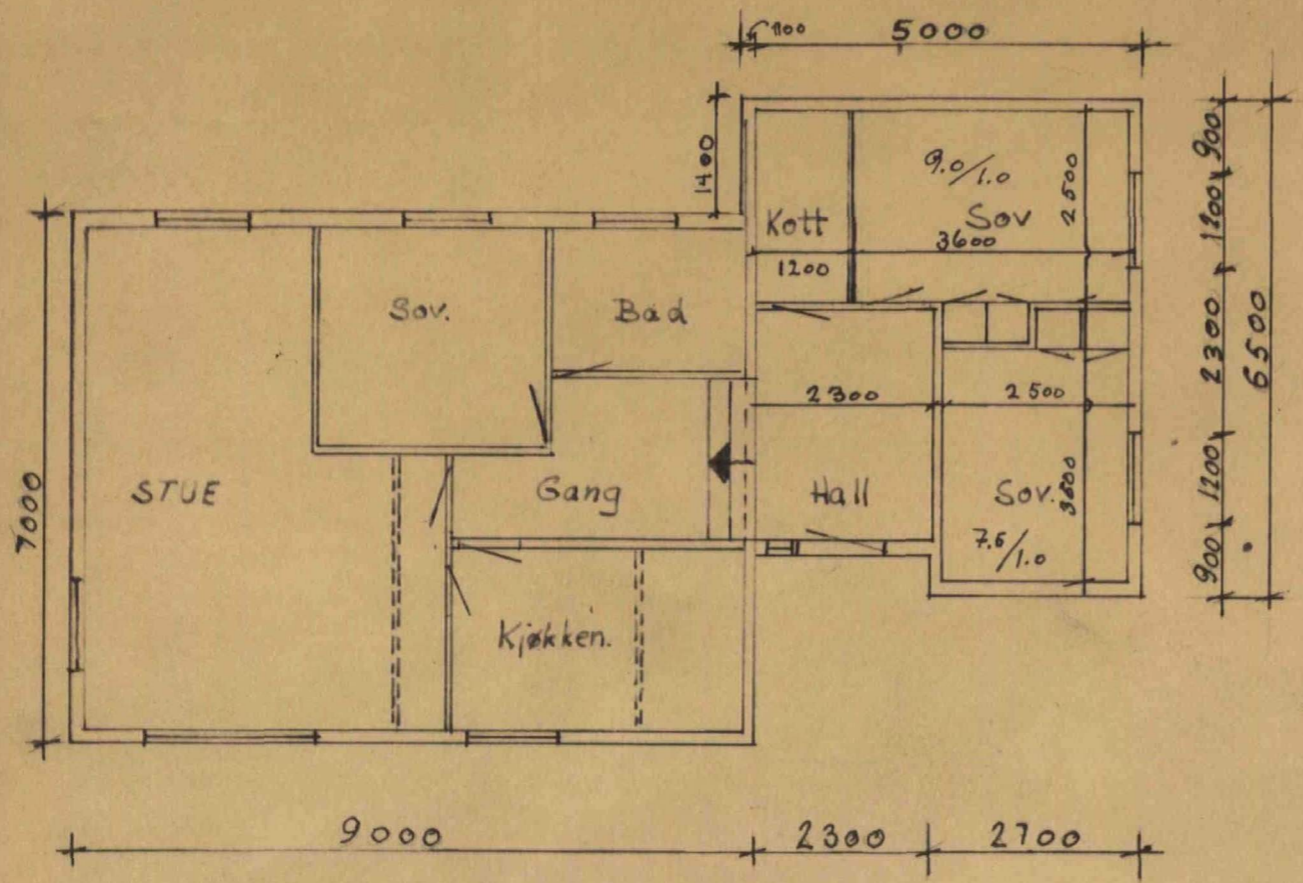

13202 7.12.74
 Arkiv nr. 134-141

GODTEKE
 20 AUG. 1974
 Lindås Bygningsråd

HÅKON LARSEN.	Målestokk	Tegn.	A.
	1:100	Trac.	
TILBYGG TIL BOLIGHUS.	Kfr.		
	Erstatning for:		
Erstattet av:			<i>Hakon Larsen</i>