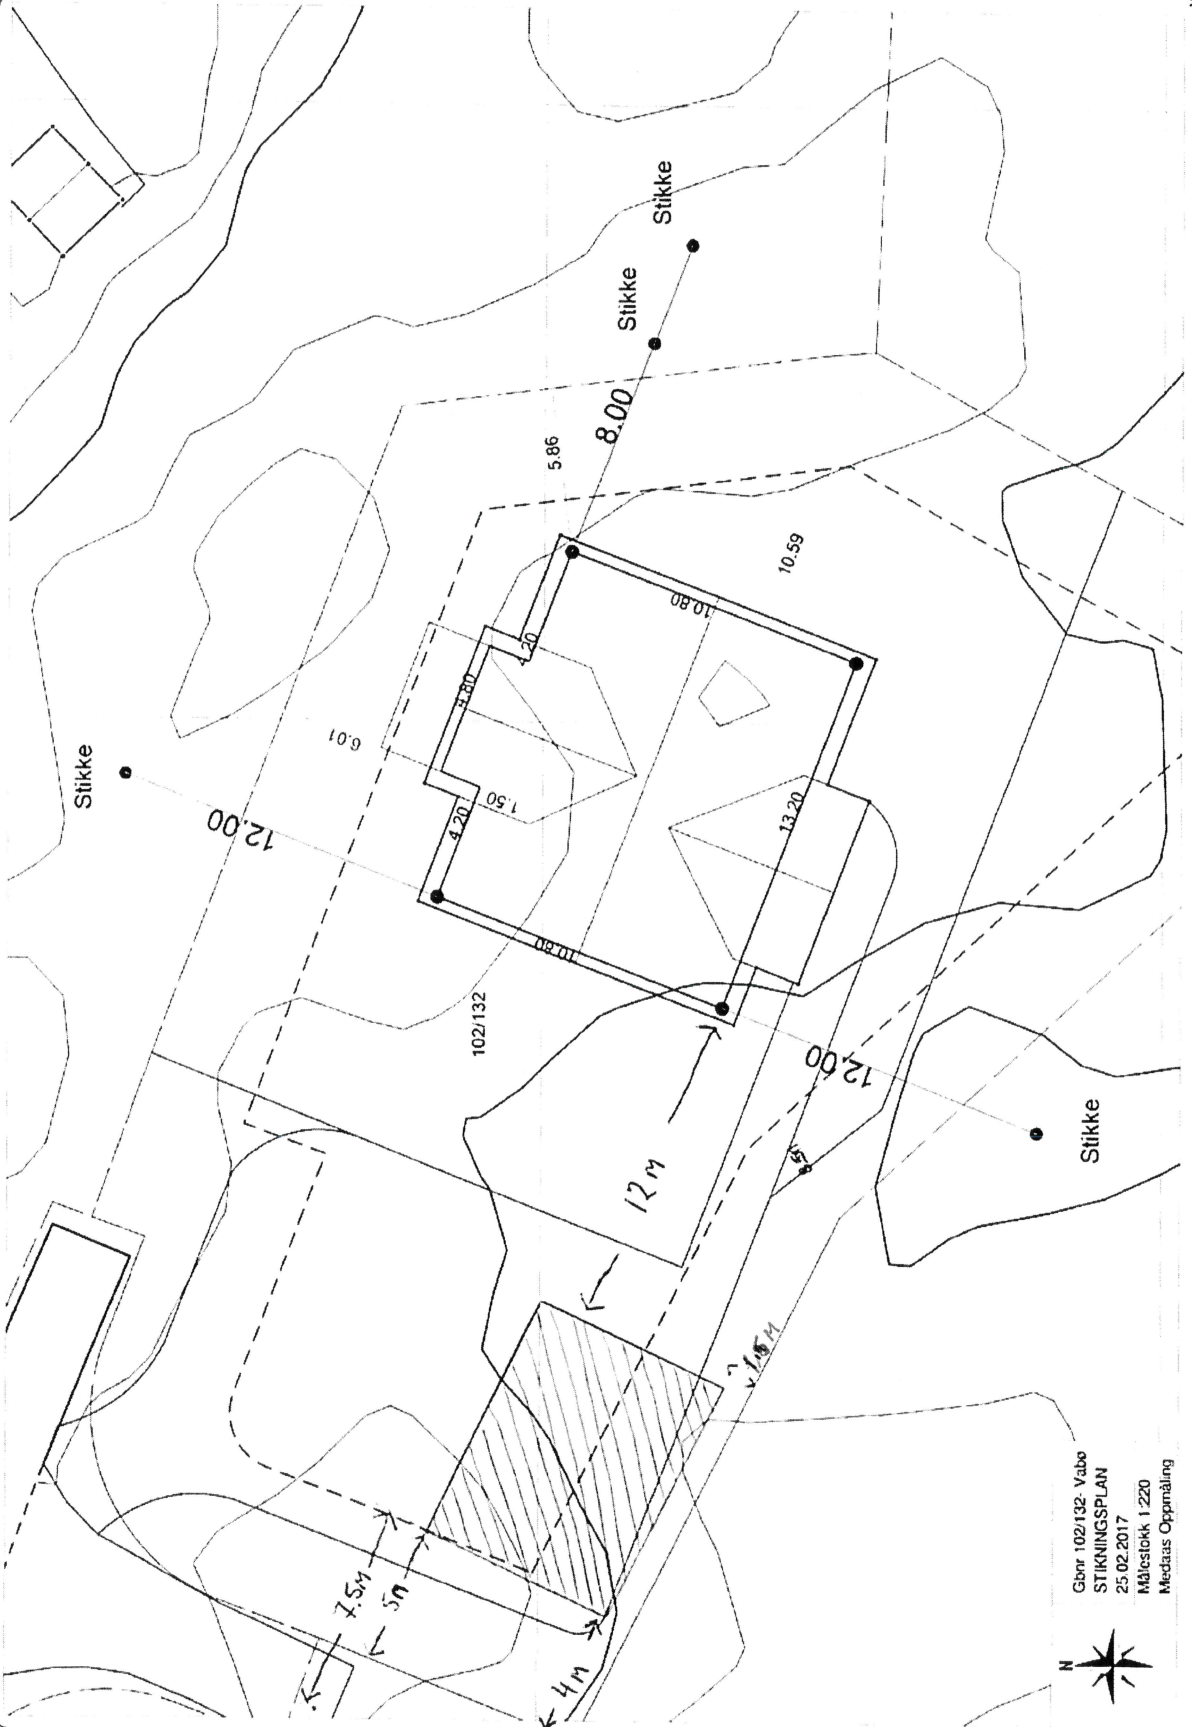

294517 X 6740°

X 6740°
Y 2945

294456 740137

2944 74009

Gbnr 102/132 Våbo
STIKKINGSPLAN
25.02.2017
Målstokk 1:220
Medias Oppmåling