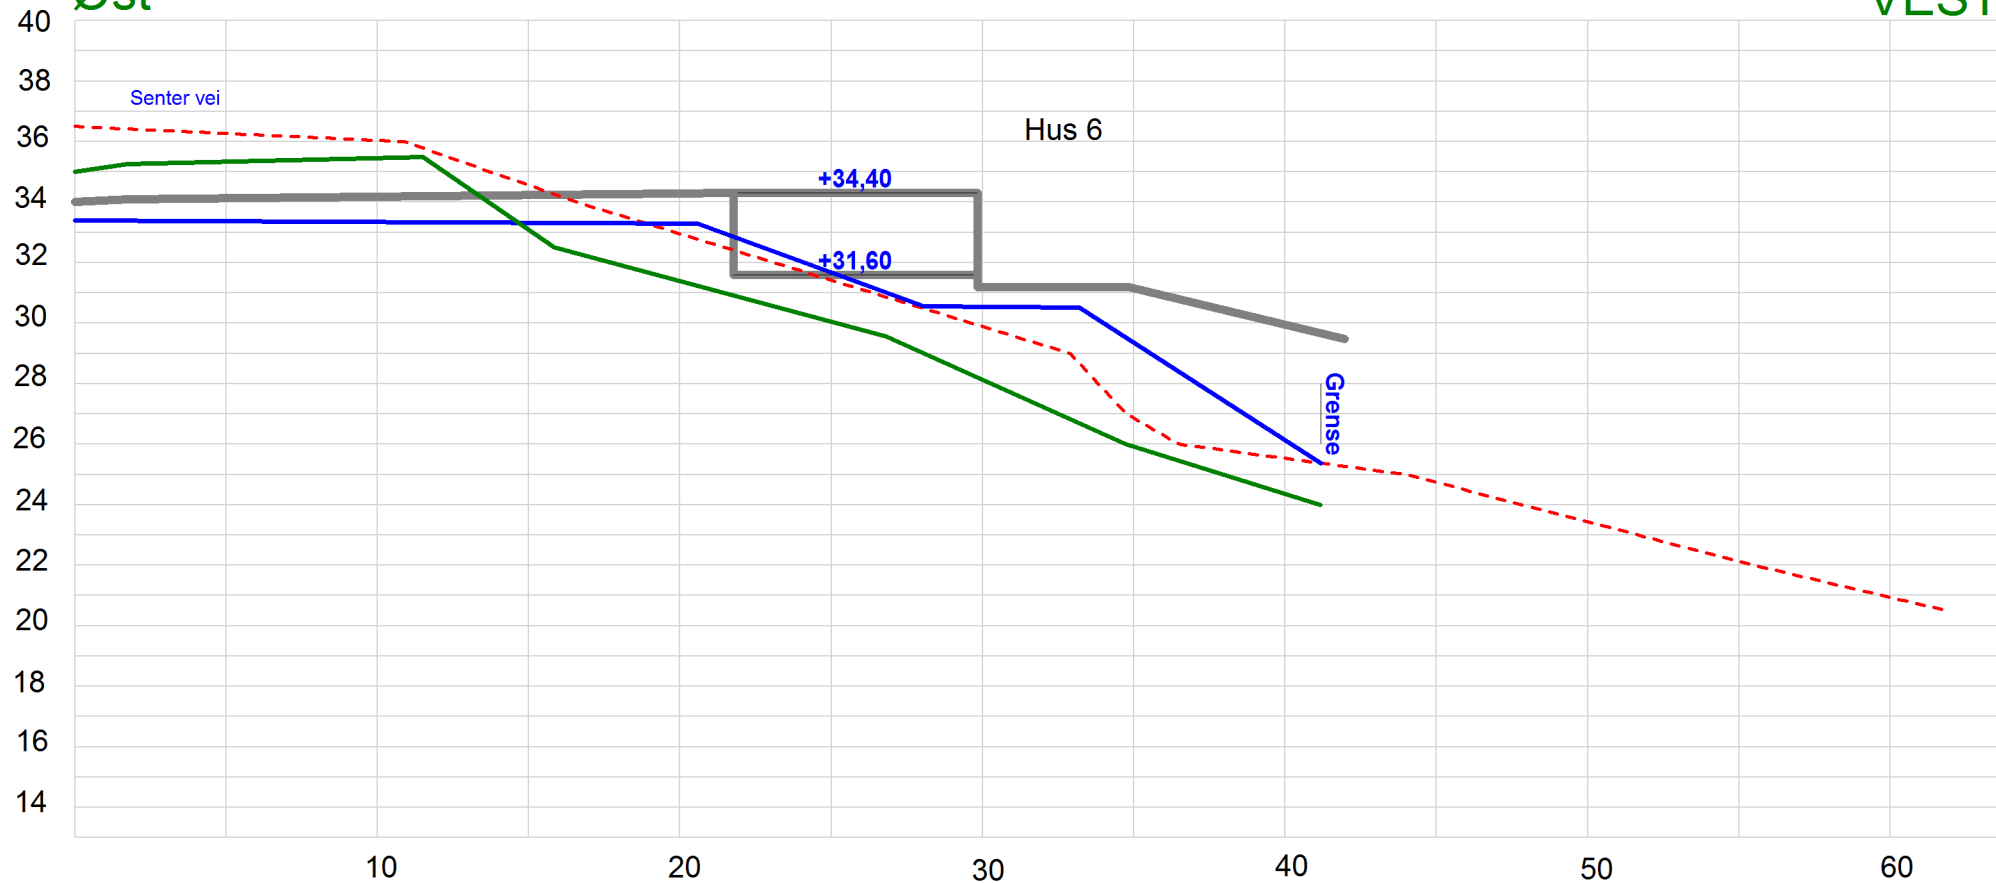

MOH PROFIL C MELLOM 5 OG 6

Eksisterende terreng  
Fjell  
Ferdig terreng

Øst

VEST

0 10m