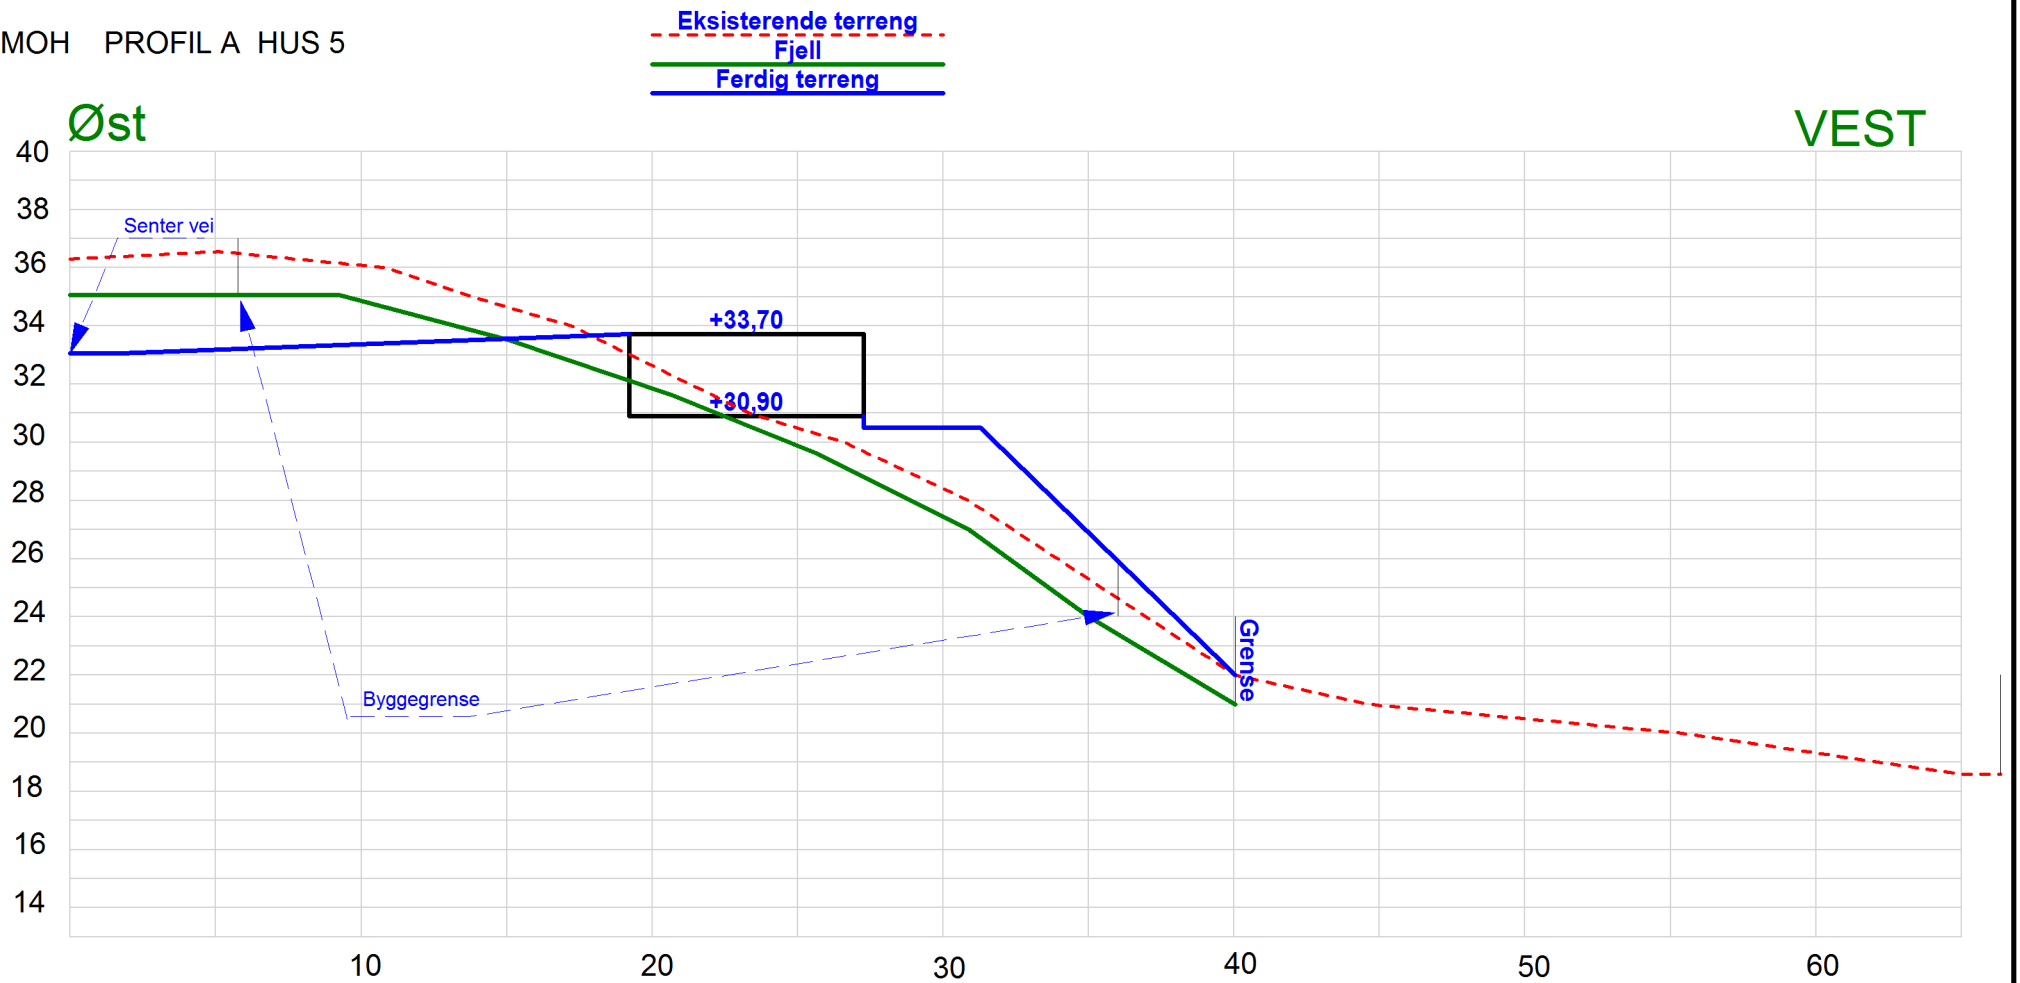

MOH PROFIL A HUS 5

0 10m

Vest Oppmåling AS
5281 Valestrandsfossen
helge@vestoppmaaling.no

Dato: 2018.02.13
Sign: Even

Målestokk
1:260