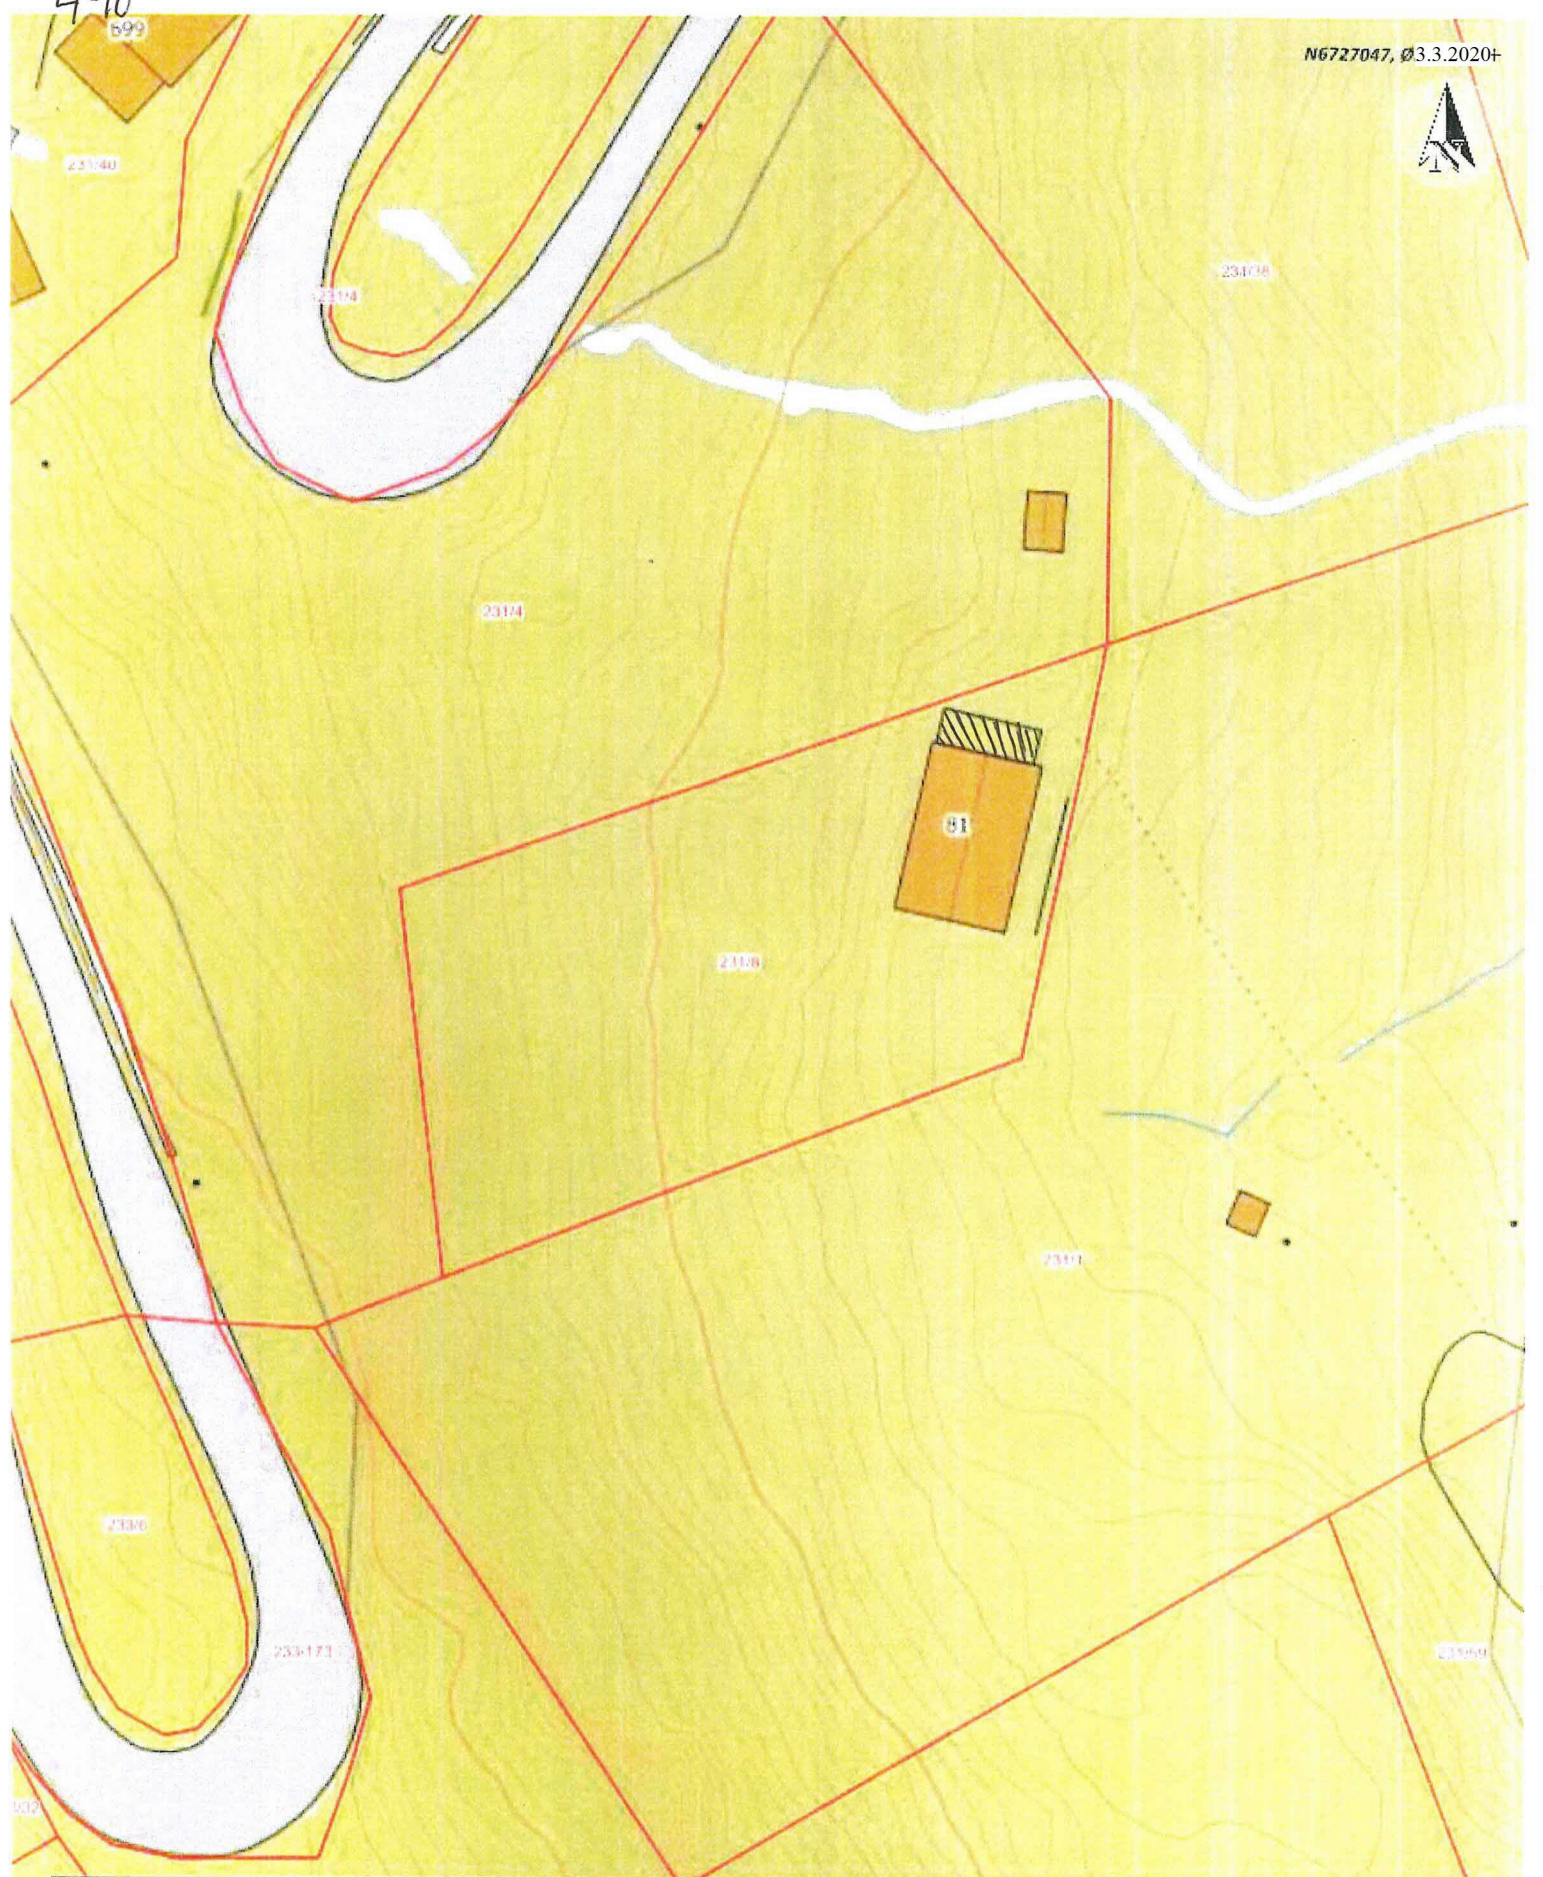

4-10

N6727047, Ø3.3.2020+

Situasjonskart -

Dato: 19-09-2019

Målestokk: 1:500

+ N6726904, Ø307996

Data fra Kartverket, Norge Digitalt og Nordhordland digitalt