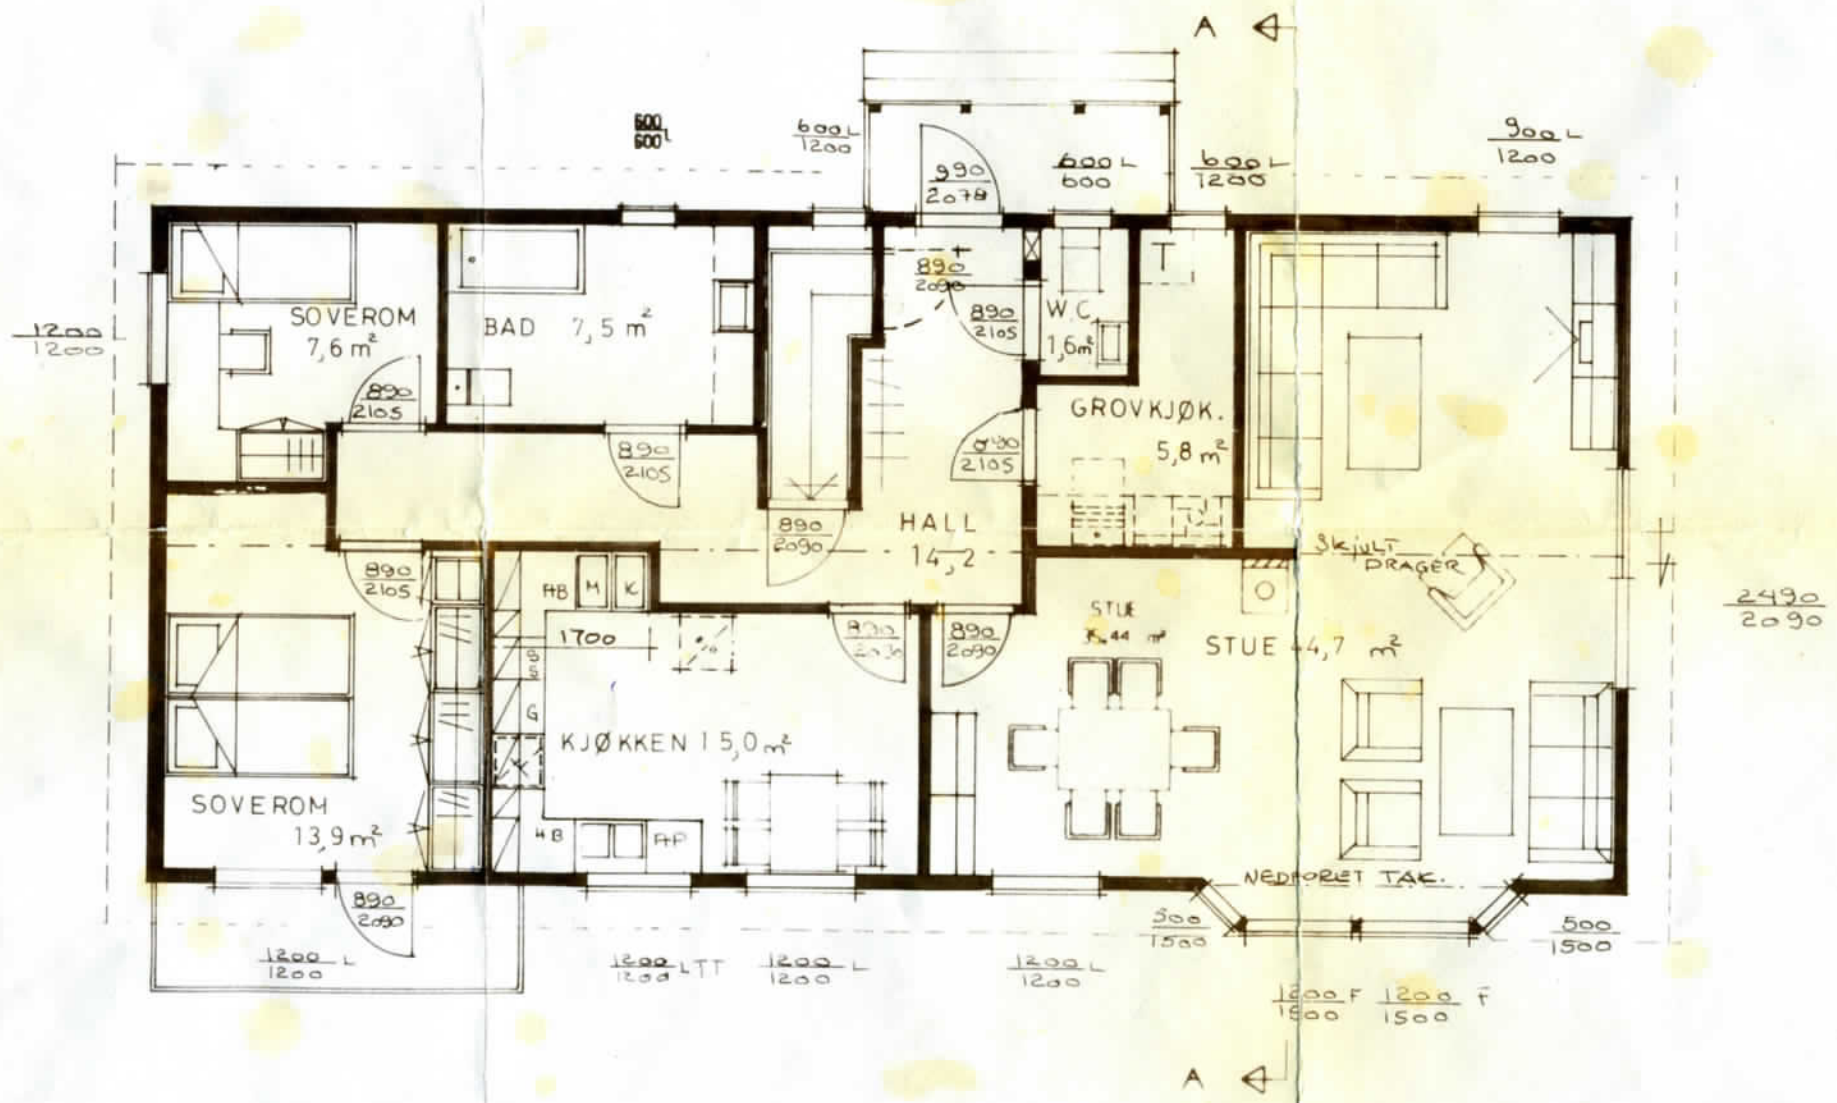

16520

7520
3540