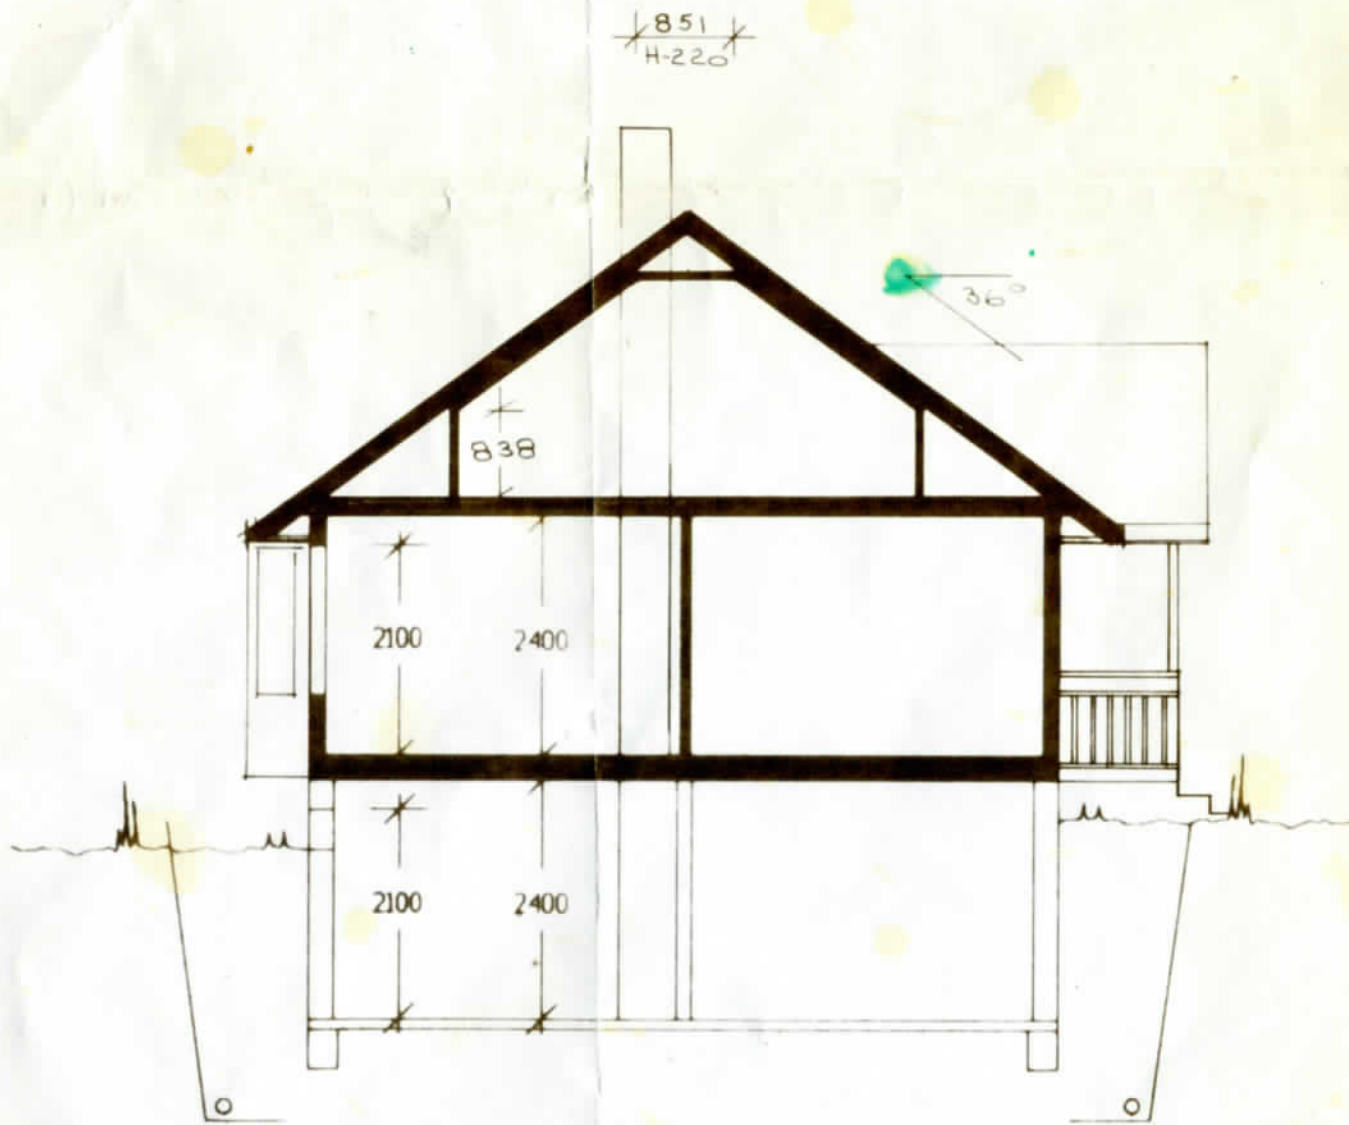

SNITT A-A

9 10
25'
16.60
8.40
16.60
8
24.60