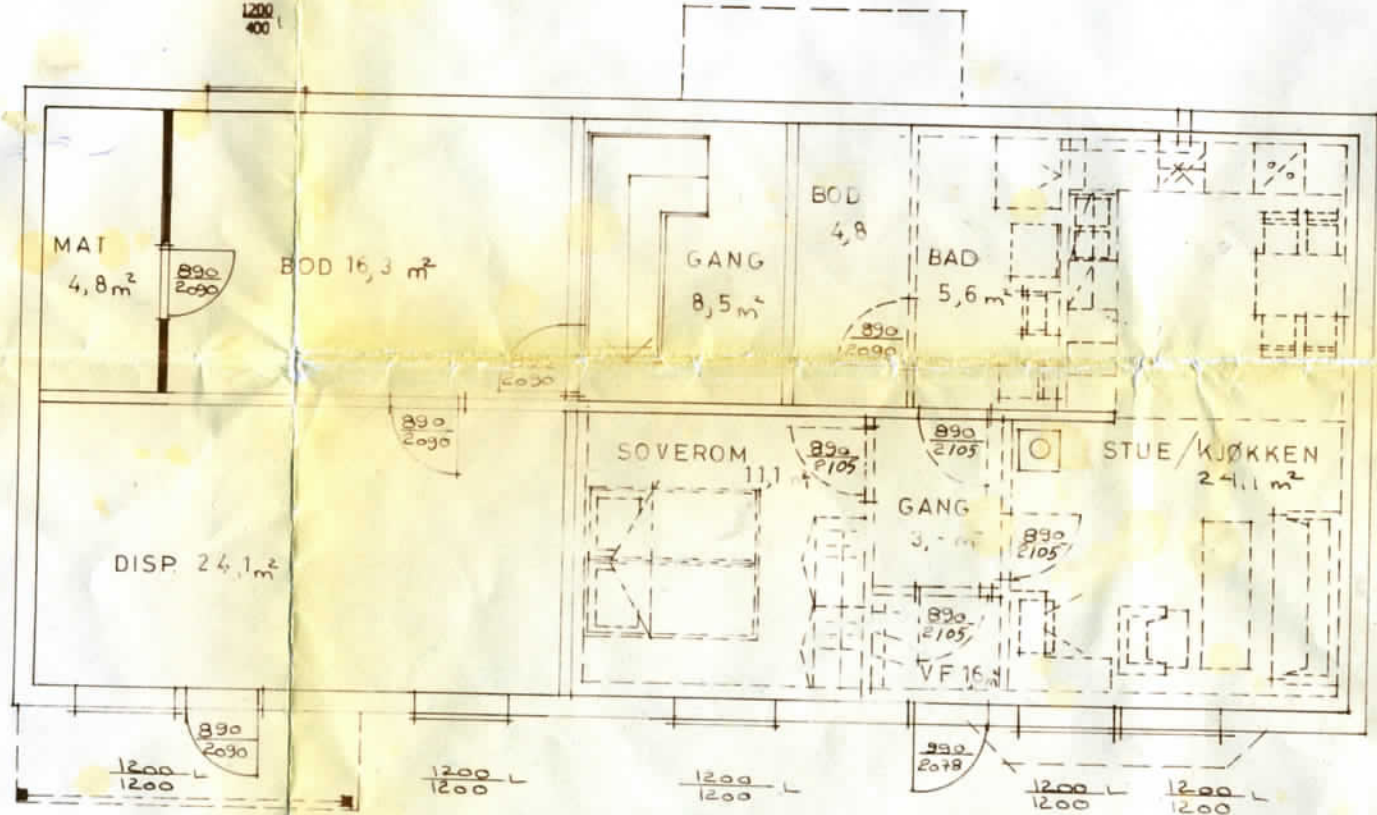

HANDSAM DEN
13 JULI 1938
BYGNINGSSJEFEN I LINDÅS

LINDÅS KOMMUNE
TEKNISK ETAT
02.06.88 001360
ARKIV NR. 188-547

SNITT A-A

9 10
 25'
 16.60
 8.40
 16.60
 8
24.60