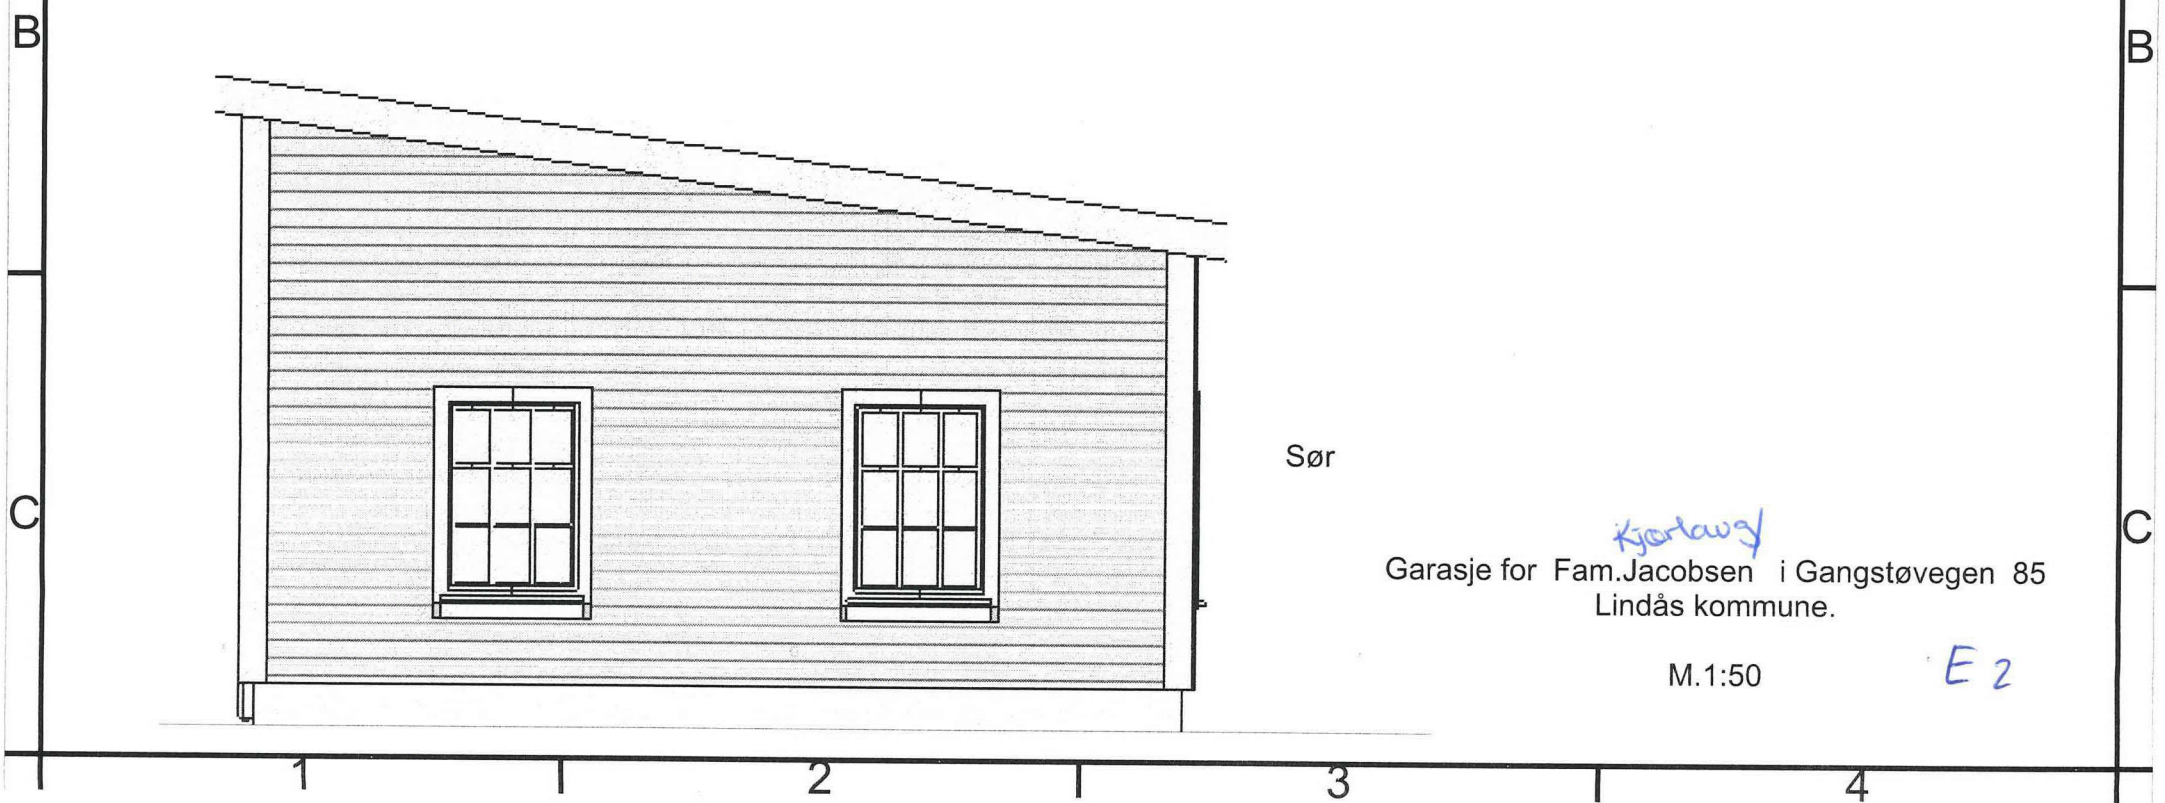

2

3

4

Kjortaug
Garasje for Fam. Jacobsen i Gangstøvegen 85
Lindås kommune.

M.1:50

E2

Alle vinduer 1000x1400mm
Ingangsdør 1000x2100

Garasjeporter 2900mmx 2700mm