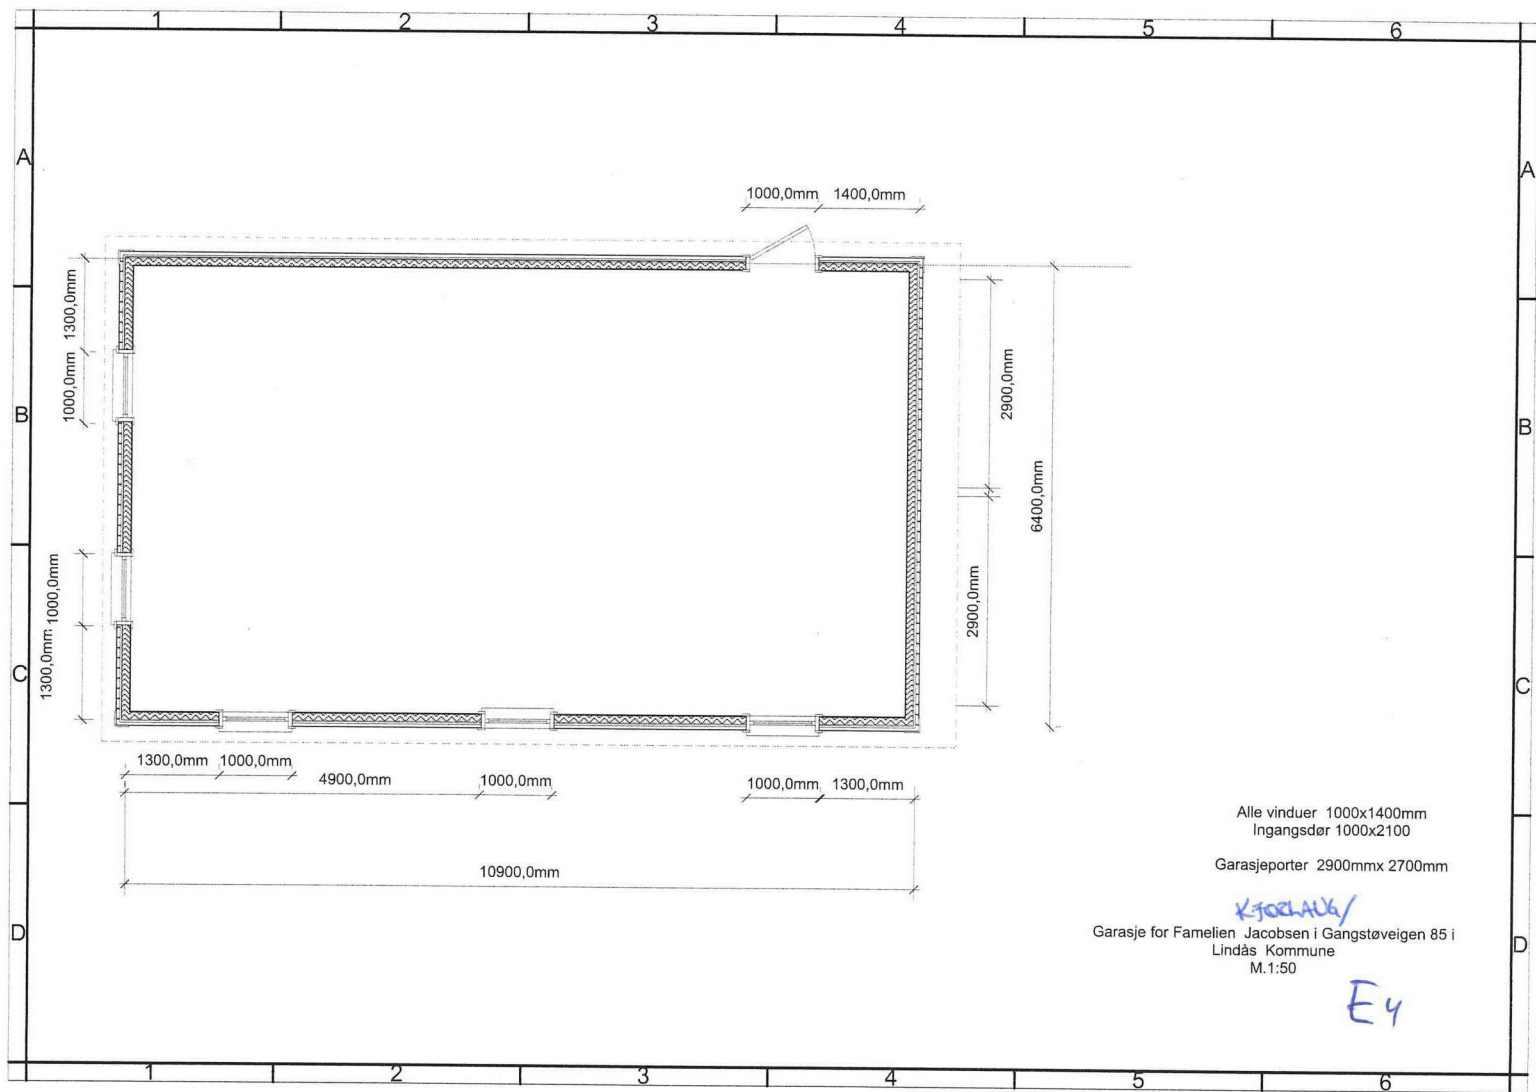

KJERAVIK
Garasje for Familien Jacobsen i Gangstøveigen 85 i
Lindås Kommune
M.1:50

E3

Alle vinduer 1000x1400mm
 Ingangsdør 1000x2100

Garasjeporter 2900mmx 2700mm

KJØRLAK
 Garasje for Familien Jacobsen i Gangstøveigen 85 i
 Lindås Kommune
 M.1:50

2700mm

E5