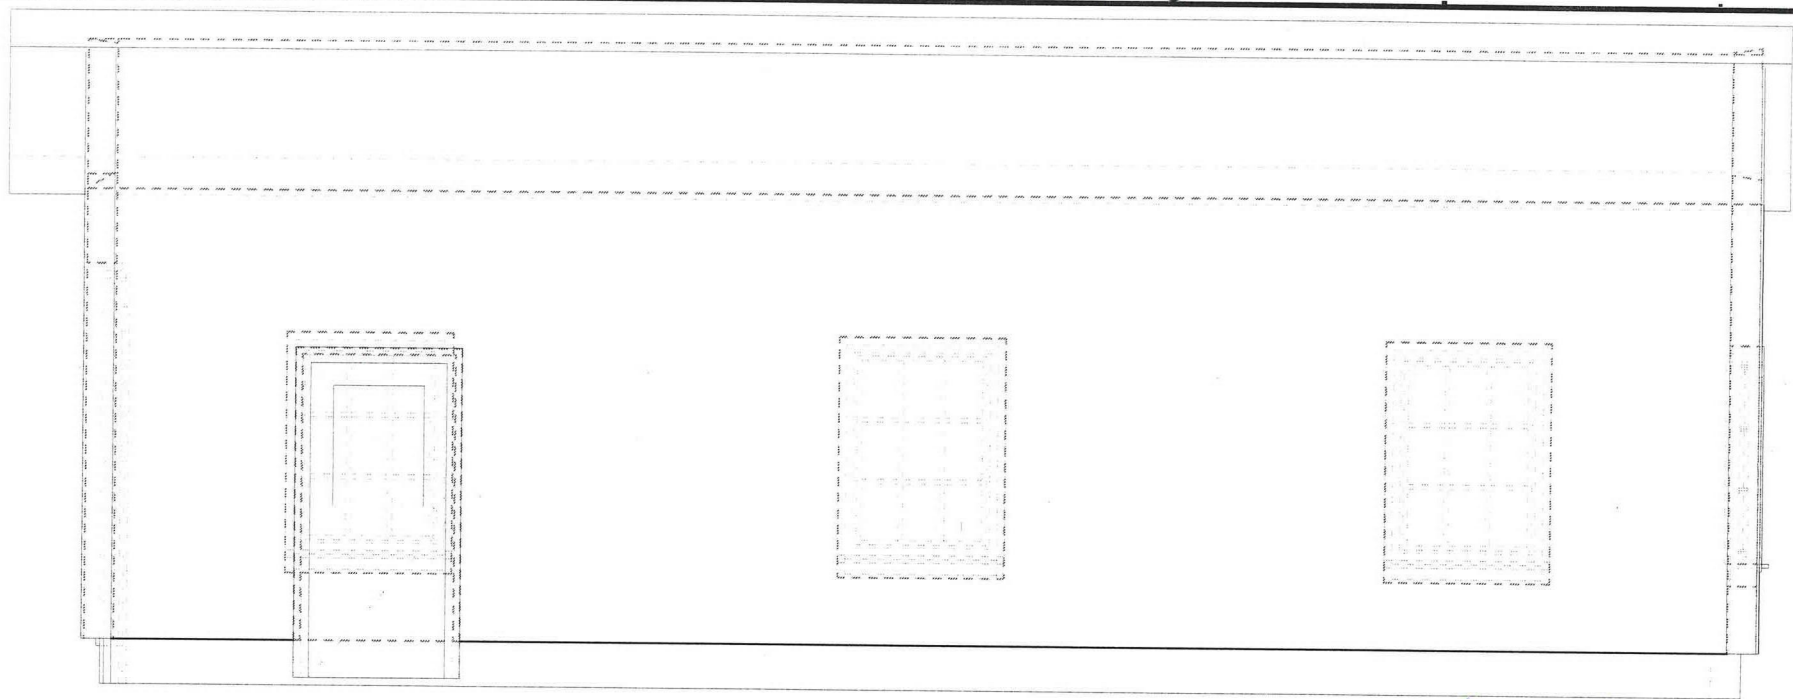

2100mm

Snitt B-B

KJØRLAUG
Garasje for Fam. Jacobsen i Gangstøvegen 85
Lindås kommune.

Snitt A-A

4000mm