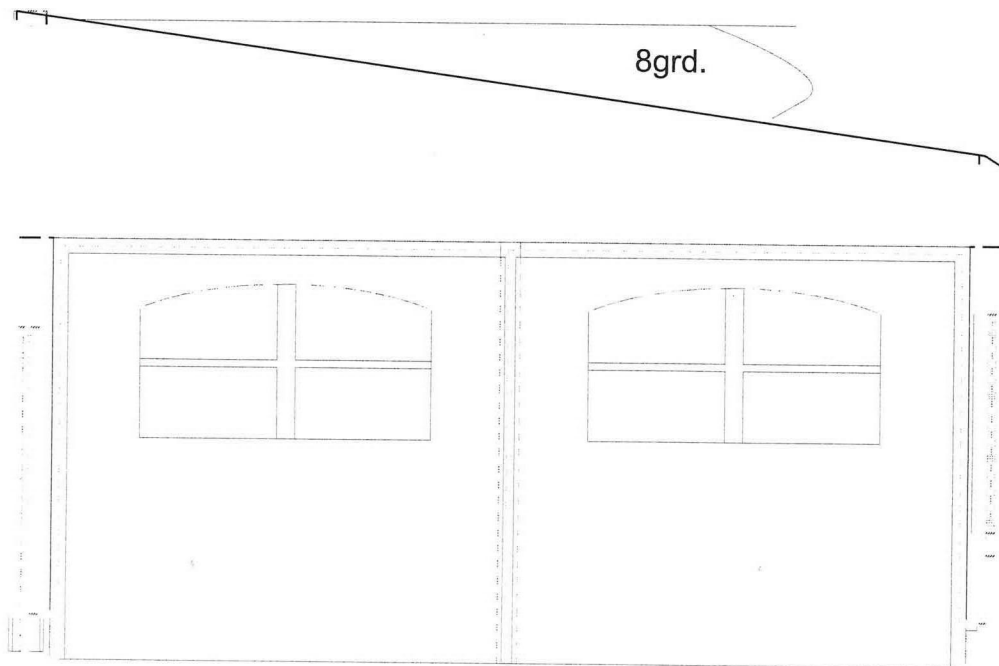

E4

2100mm

Snitt B-B

KJØRLAUG
Garasje for Fam. Jacobsen i Gangstøvegen 85
Lindås kommune.

Snitt A-A

4000mm

8grd.

M.1:50