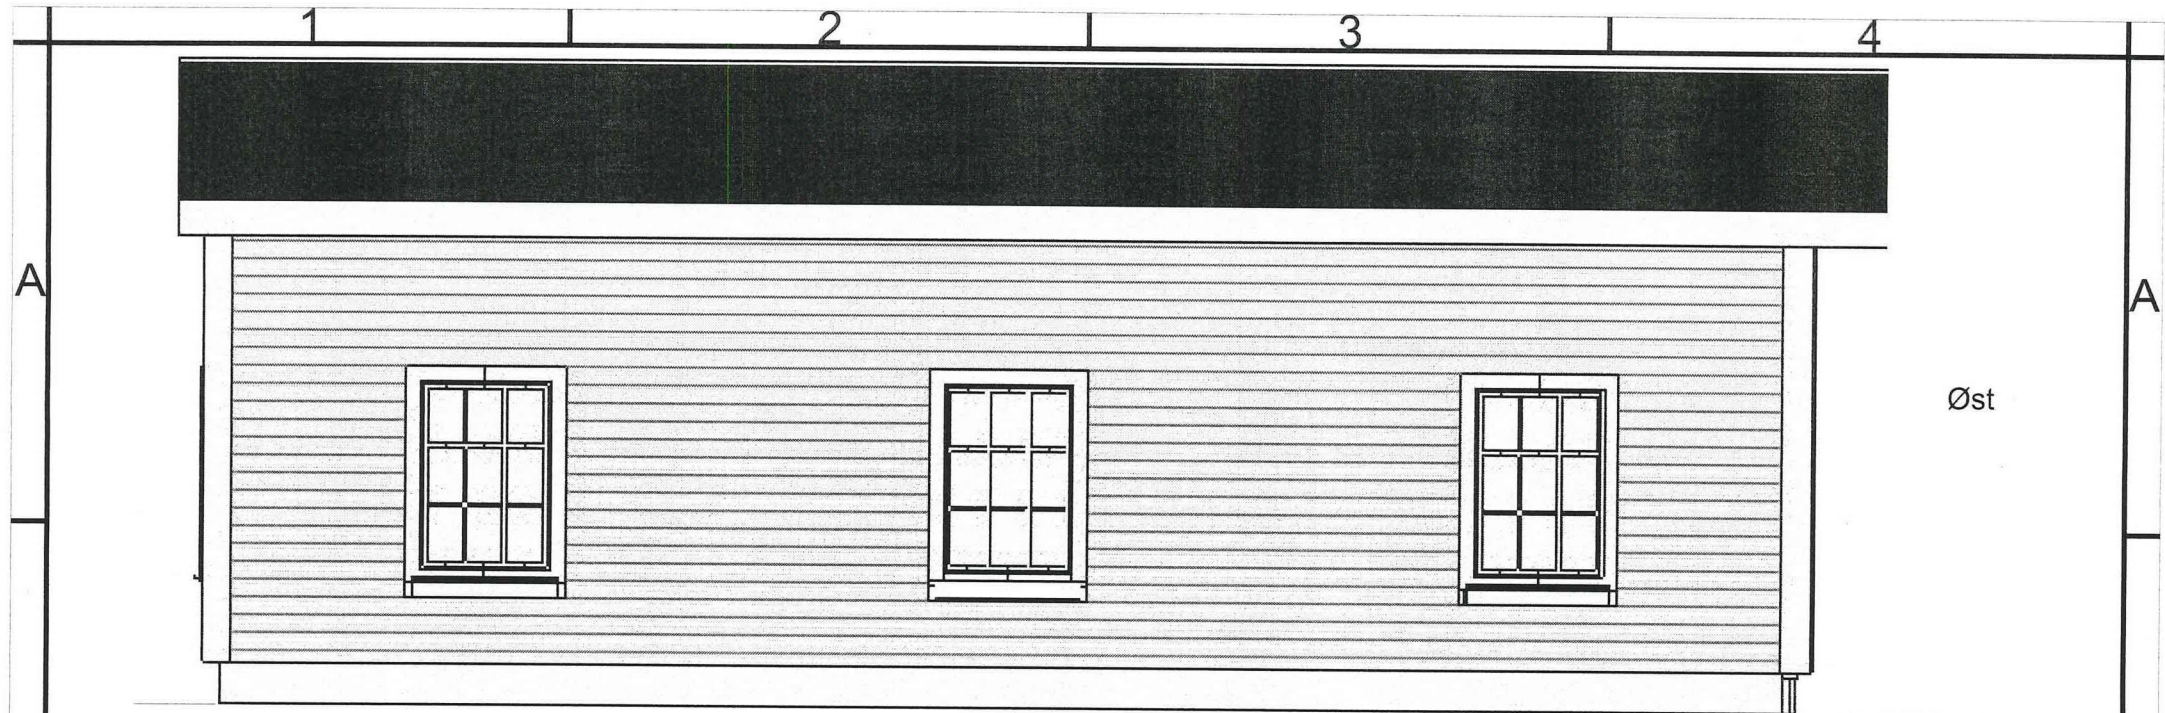

2

3

4

Kjortaug
Garasje for Fam. Jacobsen i Gangstøvegen 85
Lindås kommune.

M.1:50

E2

Alle vinduer 1000x1400mm
Ingangsdør 1000x2100

Garasjeporter 2900mmx 2700mm