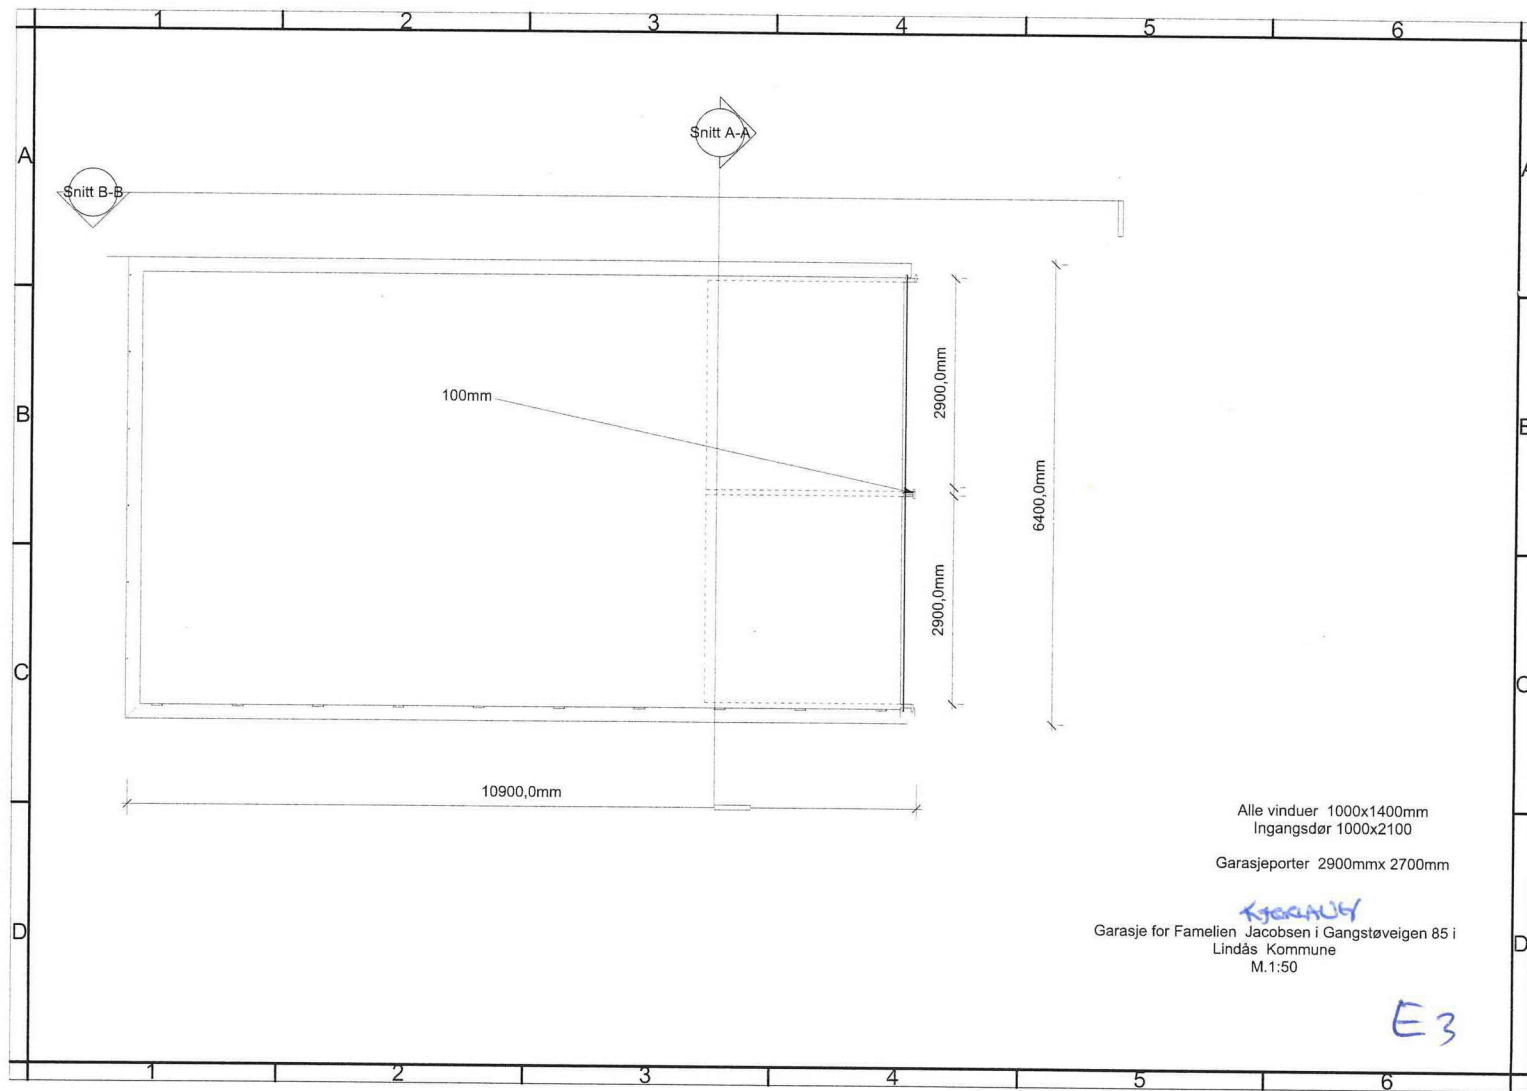

2

3

4

Kjortaug
Garasje for Fam. Jacobsen i Gangstøvegen 85
Lindås kommune.

M.1:50

E2

Alle vinduer 1000x1400mm
Ingangsdør 1000x2100

Garasjeporter 2900mmx 2700mm

KJERAVIK
Garasje for Familien Jacobsen i Gangstøveigen 85 i
Lindås Kommune
M.1:50

E3

Alle vinduer 1000x1400mm
 Ingangsdør 1000x2100

Garasjeporter 2900mmx 2700mm

KJØRLAK
 Garasje for Familien Jacobsen i Gangstøveigen 85 i
 Lindås Kommune
 M.1:50

2700mm

E5