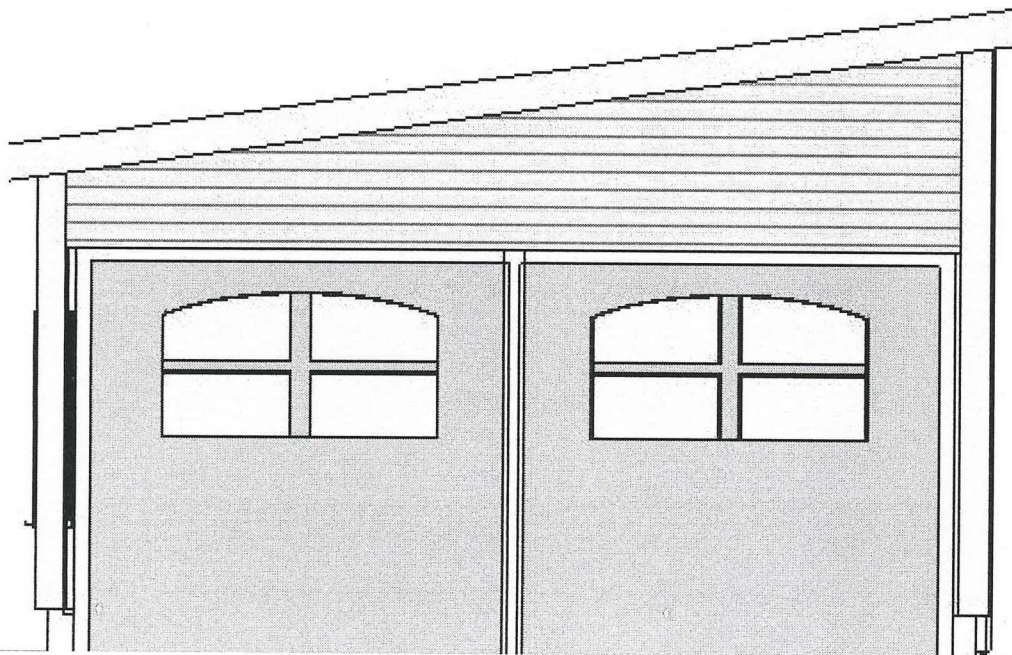

Vest

C

C

Kjorlaug/
Garasje for Fam. Jacobsen i Gangstøvegen 85
Lindås kommune.

M.1:50

E1

1

2

3

4