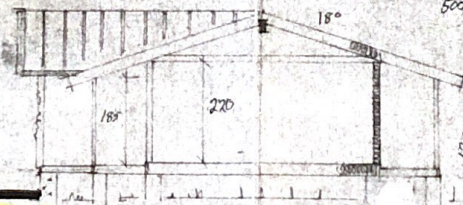

DRAUMEN SPEILVENDT

KEMUARD

HANDSAMIA DEN
15 FEB. 1884
LINDÅS BYGNINGBRÅD

207-5

6,5 m

- Framside plattning gul
- Påbygg bak - rosa

3 m