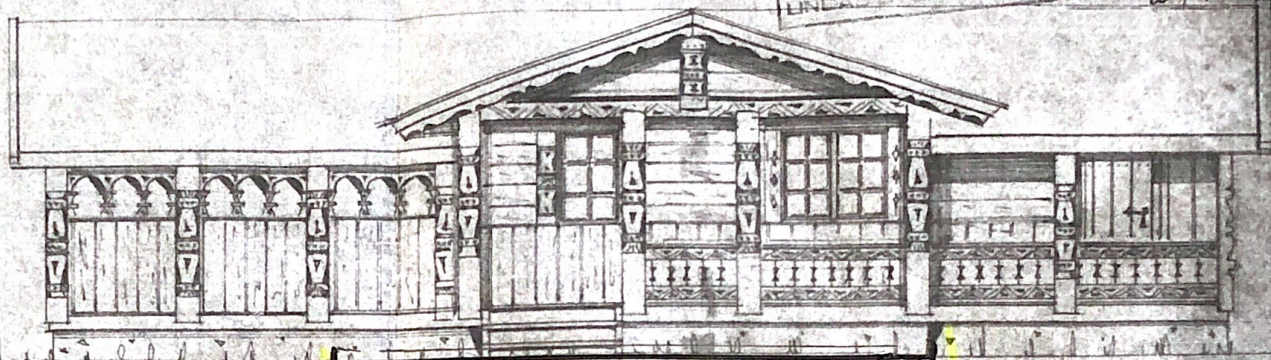

DRAUMEN SPEILVENDT

KEMUARD

HANDSAMIA DEN
15 FEB. 1884
LINDÅS BYGNINGBRÅD

207-5

6,5 m

- Framside plattning gul
- Påbygg bak - rosa

3 m