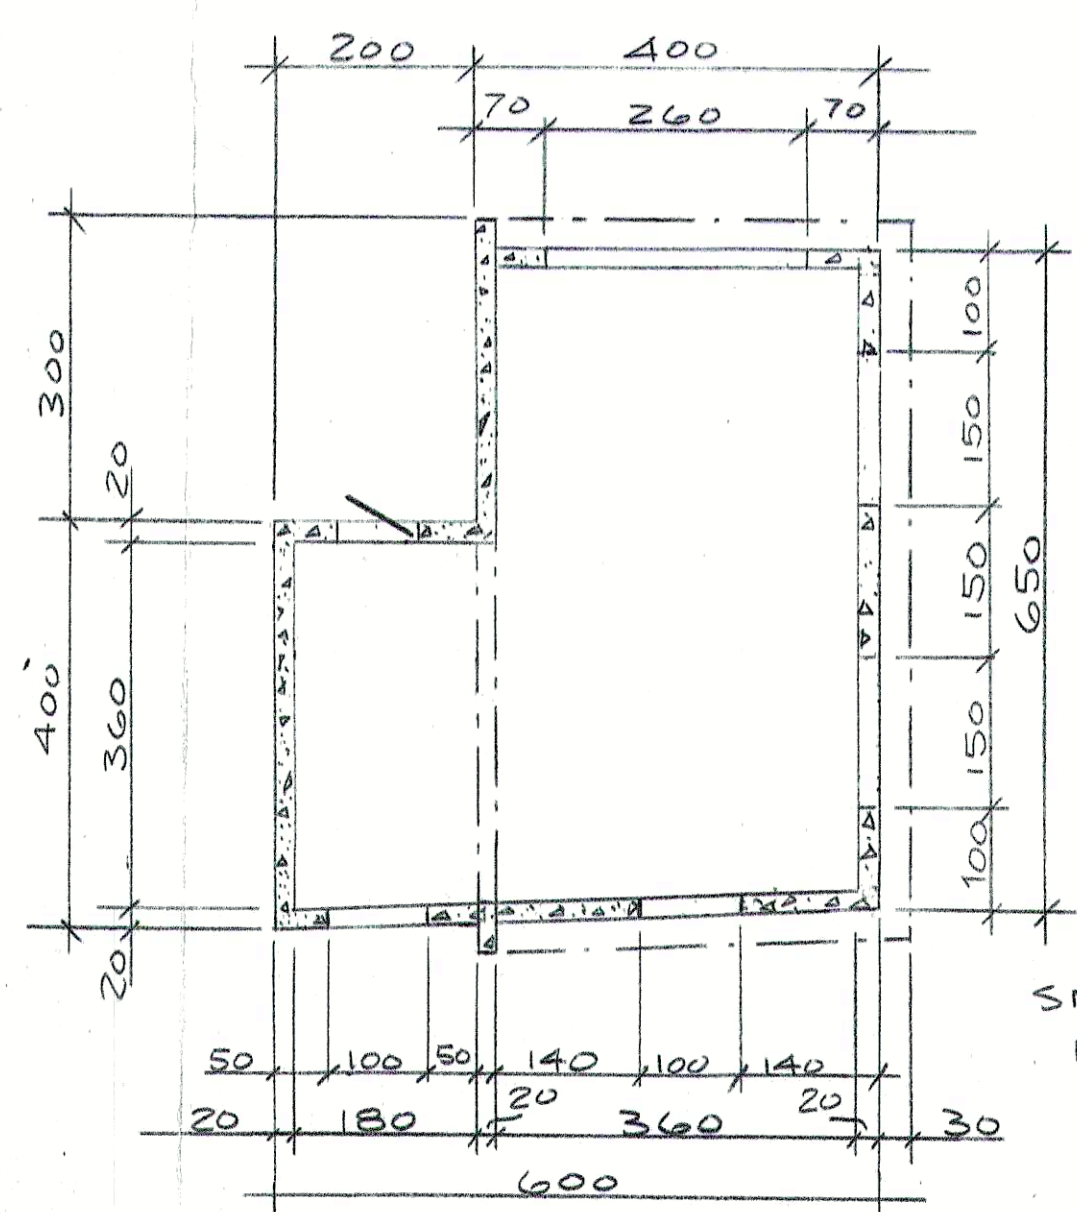

FASADE MOT AUST
1:100

ET

FASADE MOT VEST
1:100

FASADE MOT NORD
1:100

PLAN
1:75

SNITT
1:75

DATE: 18.7.88	DESIGNER: FS.	SCALE: 1:100 1:75
GARASJE OLE STENSETH		