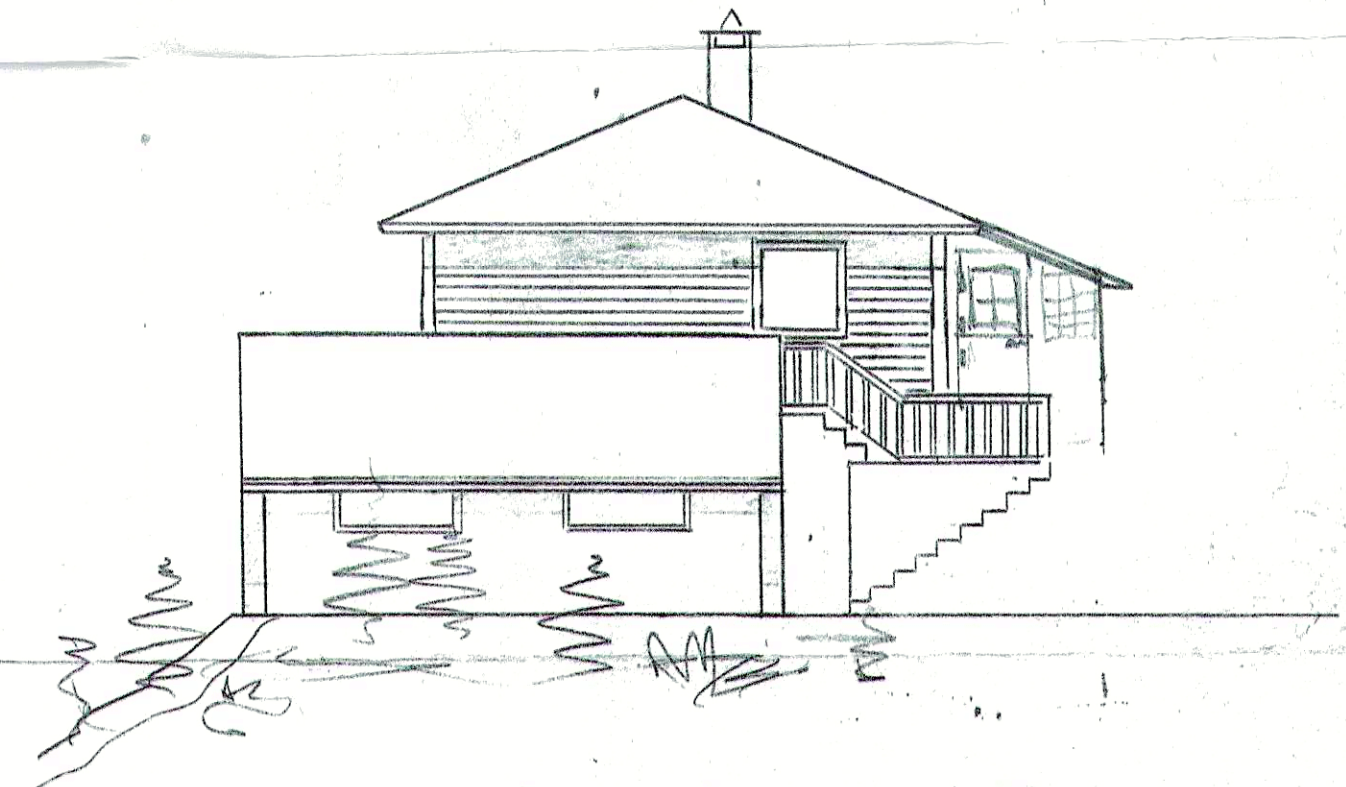

FASADE MOT AUST
1:100

ET

FASADE MOT VEST
1:100

FASADE MOT NORD
1:100

PLAN
1:75

SNITT
1:75

DATE: 18.7.88	DESIGNER: FS.	SCALE: 1:100 1:75
GARASJE OLE STENSETH		