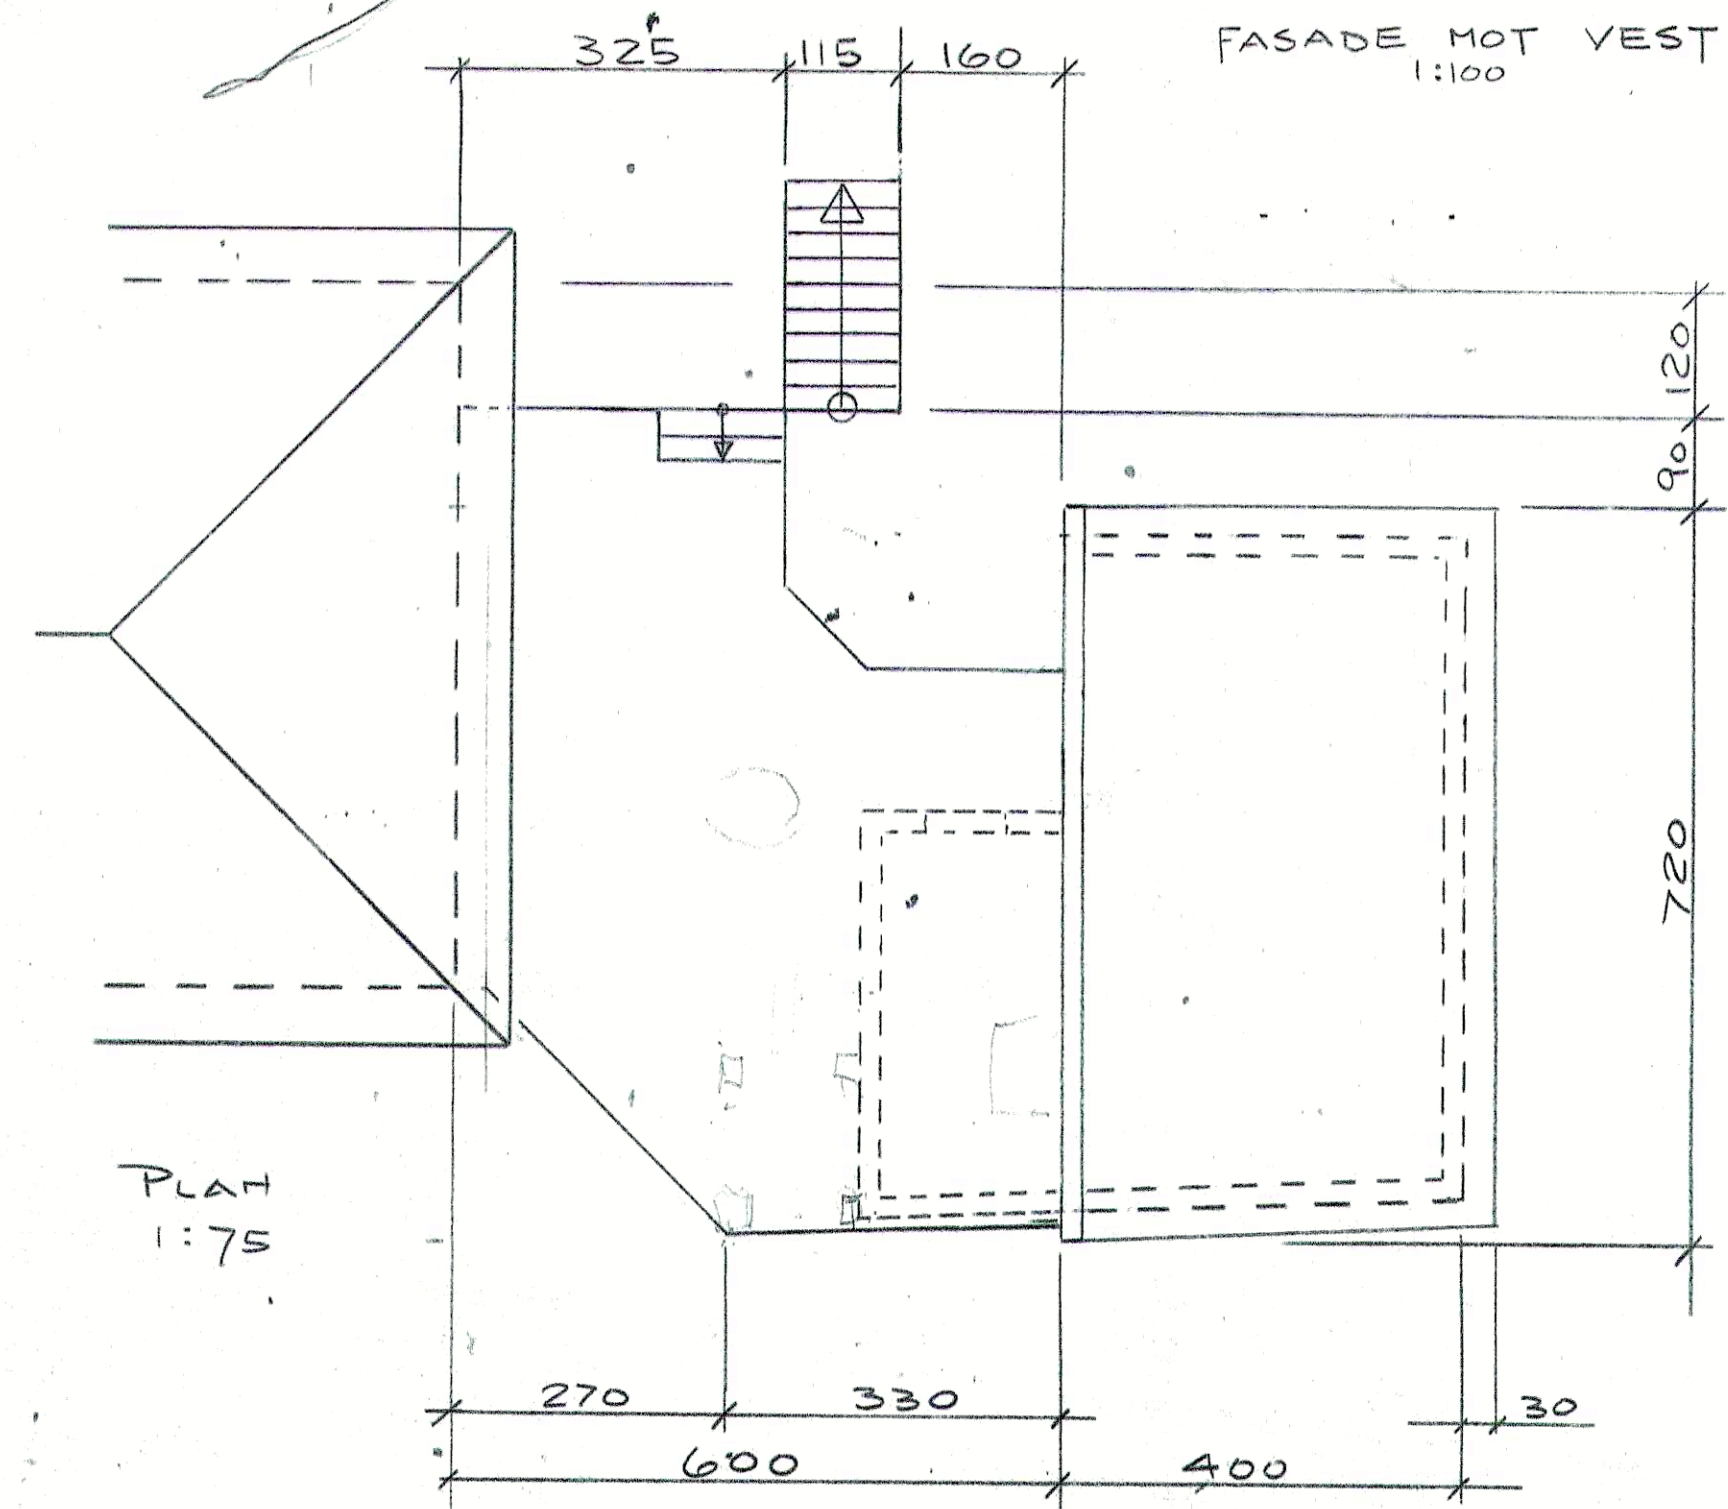

FASADE MOT AUST
1:100

ET

FASADE MOT VEST
1:100

FASADE MOT NORD
1:100

PLAN
1:75

SNITT
1:75

DATE: 18.7.88	DESIGNER: FS.	SCALE: 1:100 1:75
GARASJE OLE STENSETH		