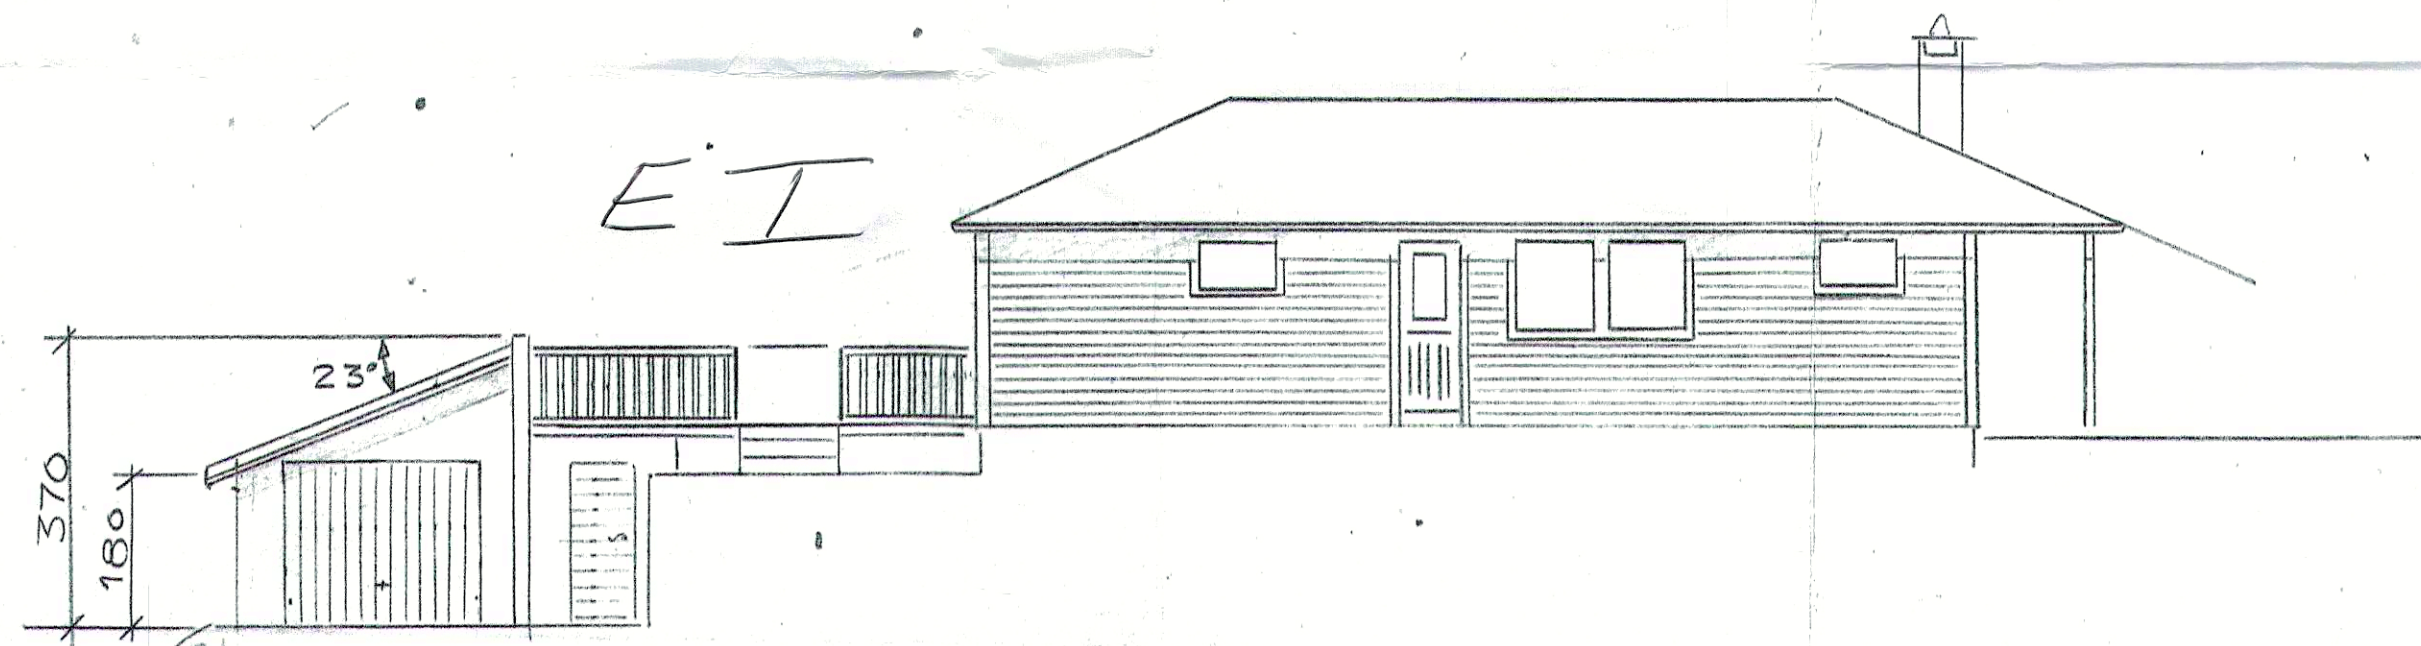

FASADE MOT AUST
1:100

ET

FASADE MOT VEST
1:100

FASADE MOT NORD
1:100

PLAN
1:75

SNITT
1:75

DATE: 18.7.88	DESIGNER: FS.	SCALE: 1:100 1:75
GARASJE OLE STENSETH		