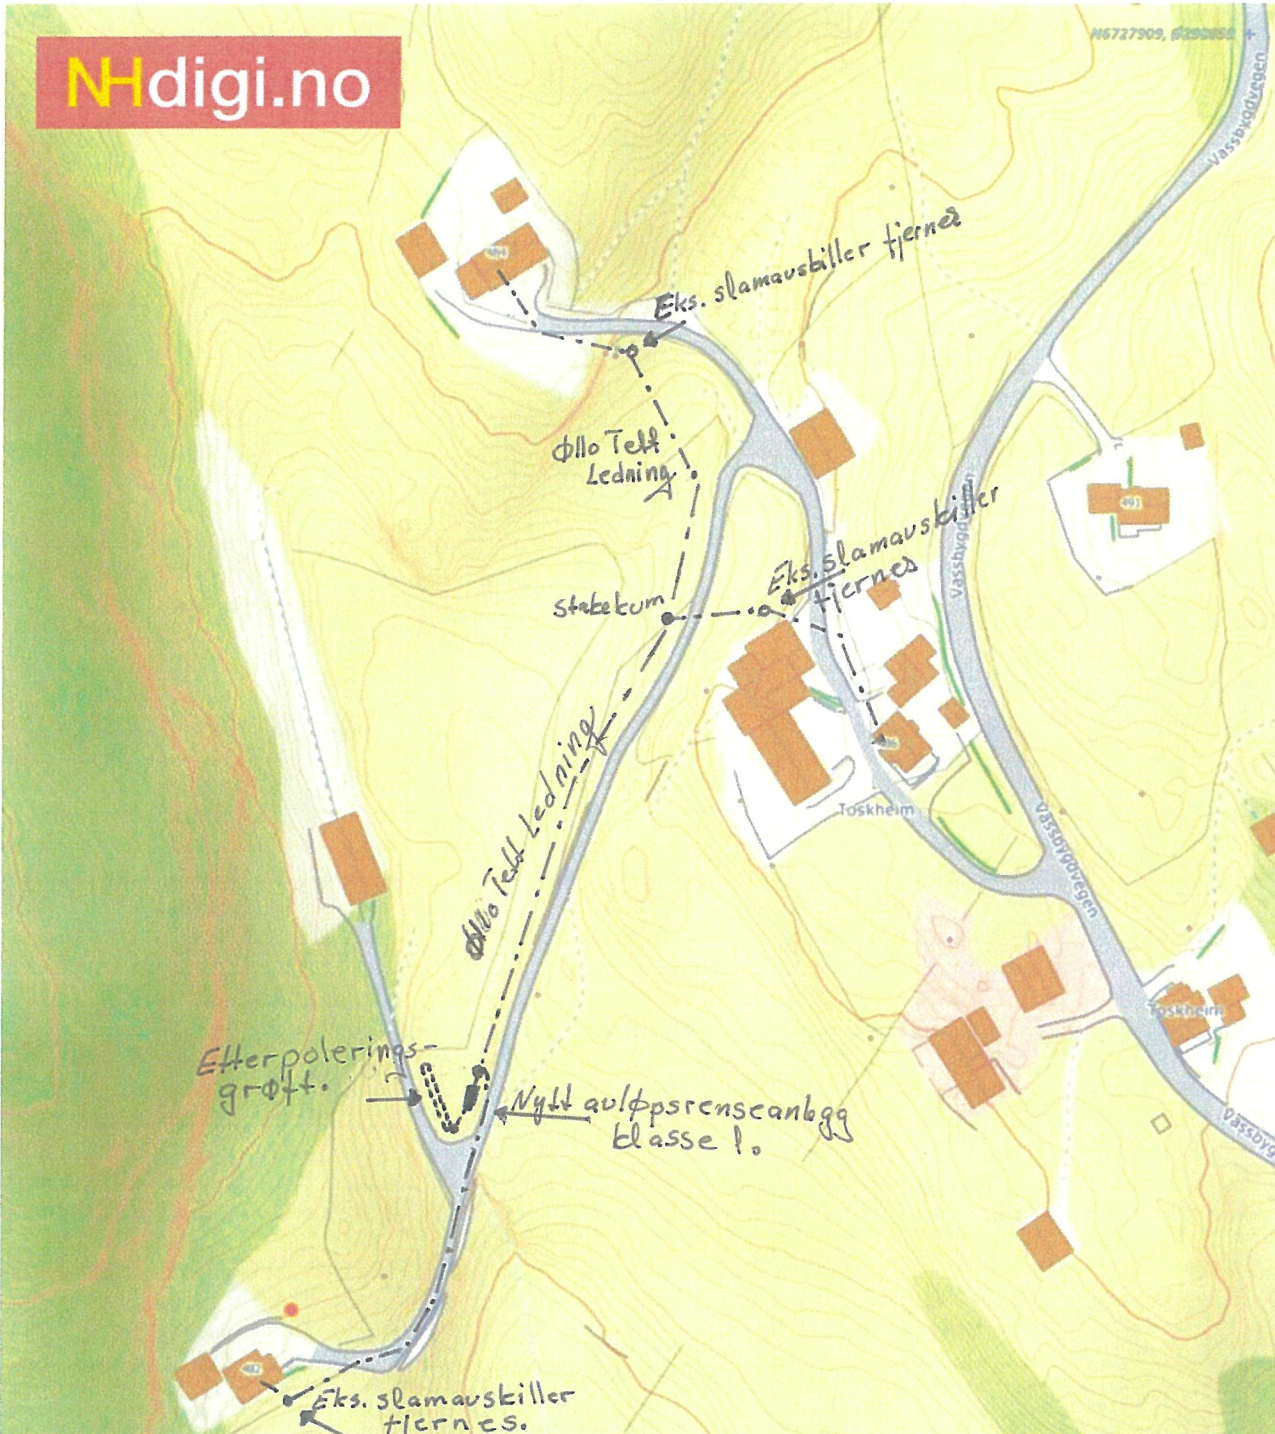

C

Situasjonskart		P.Hg 14/6.19	
Situasjonskart gnr.181 bnr.1 og 11		2019-06-13 00:14	
Vassbygdvegen 482,484, 486			
		kw	
Data fra Kartverket, Norge Digitalt og Nordhordland digitalt			