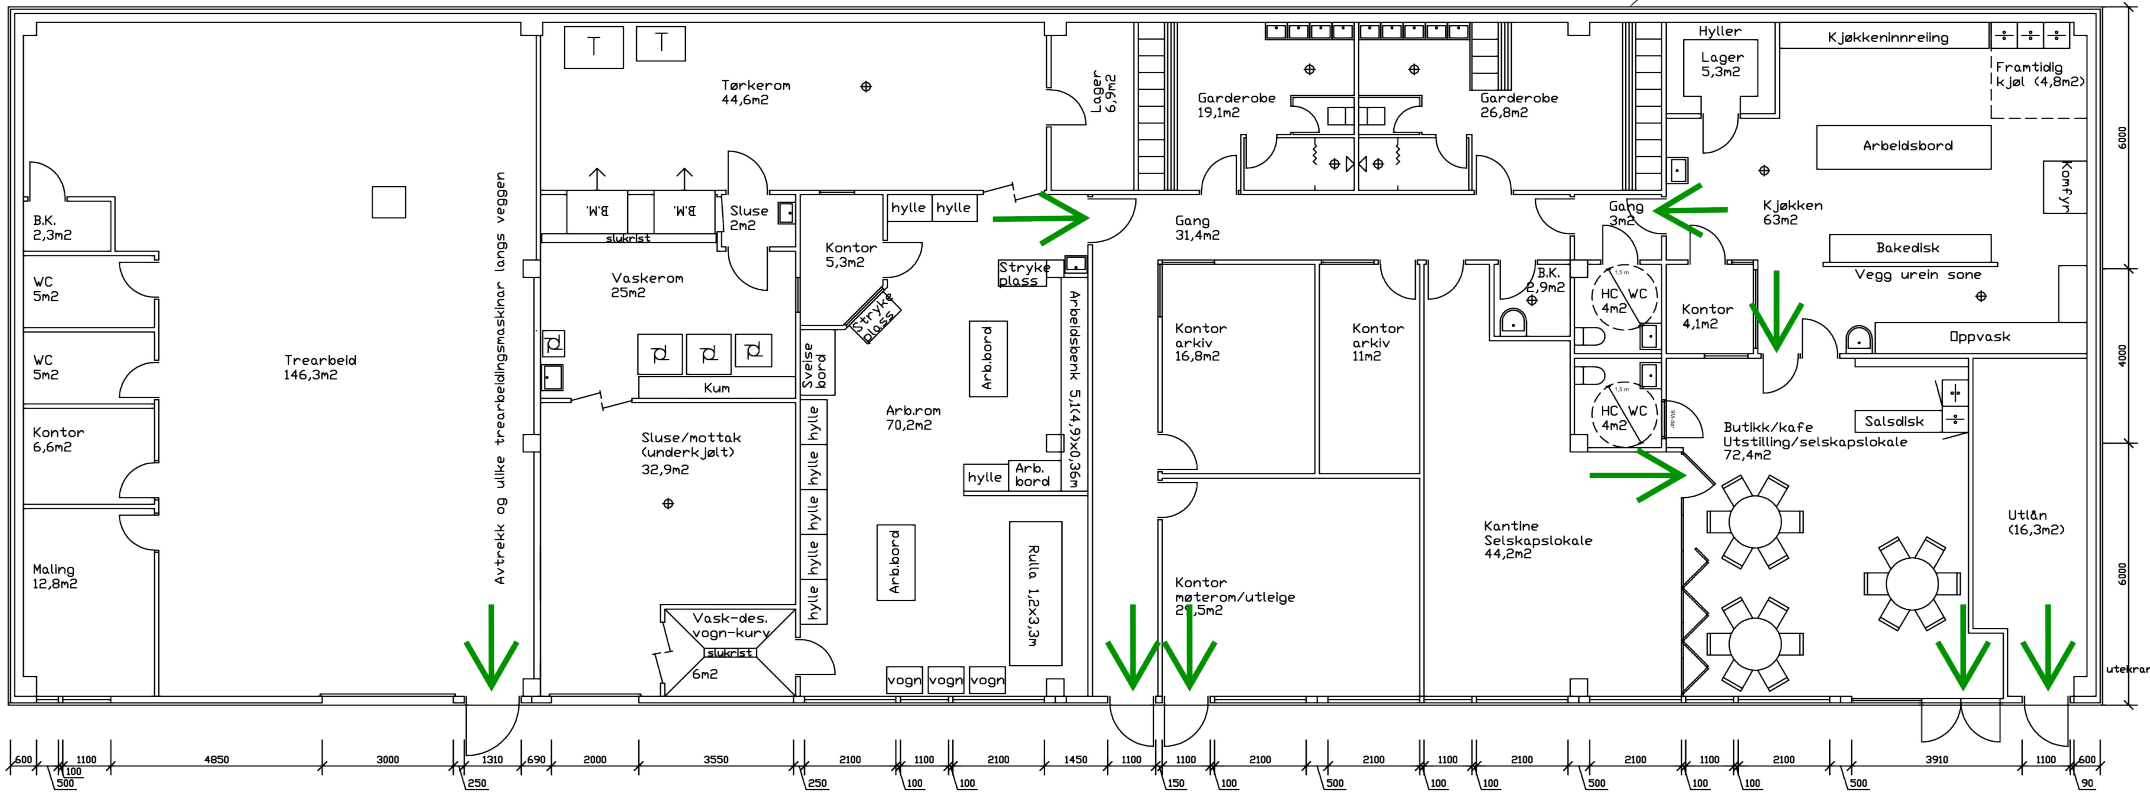

→ Utgang/rømningsretning

Dekke mot overliggende plan skal beholdes som REI 60 A2-s1,d0

Heile bygget - ikkje i målestokk

Brannskisse Konsept AS
Dato 26.02.20
Tegn: AM Ktrl: ØAB