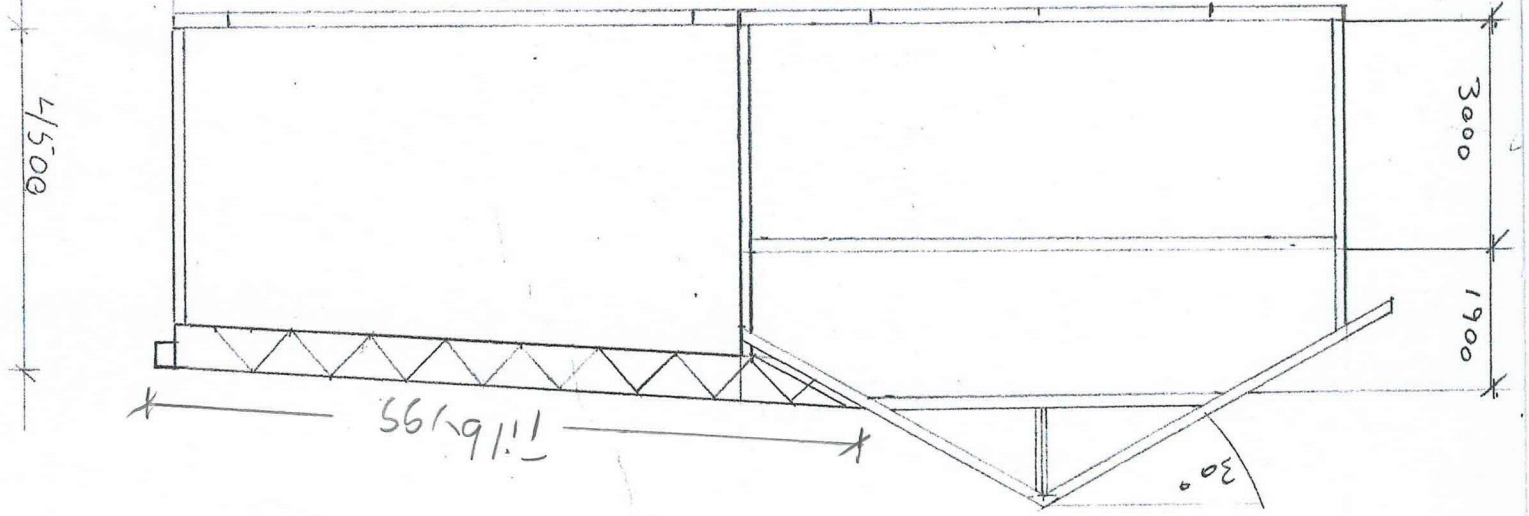

BYGGAHTID: TERJE BRAKSTAD	
TEGNET AV: TERJE BRAKSTAD	TITTEL: TILBYGG
T. BRAKSTAD	REDOKKERTUS-
01.01.20	BRAKSTAD
MÅLSTOKK: 1:100	SNITT
GNR. 307 BUE 1	

t-2