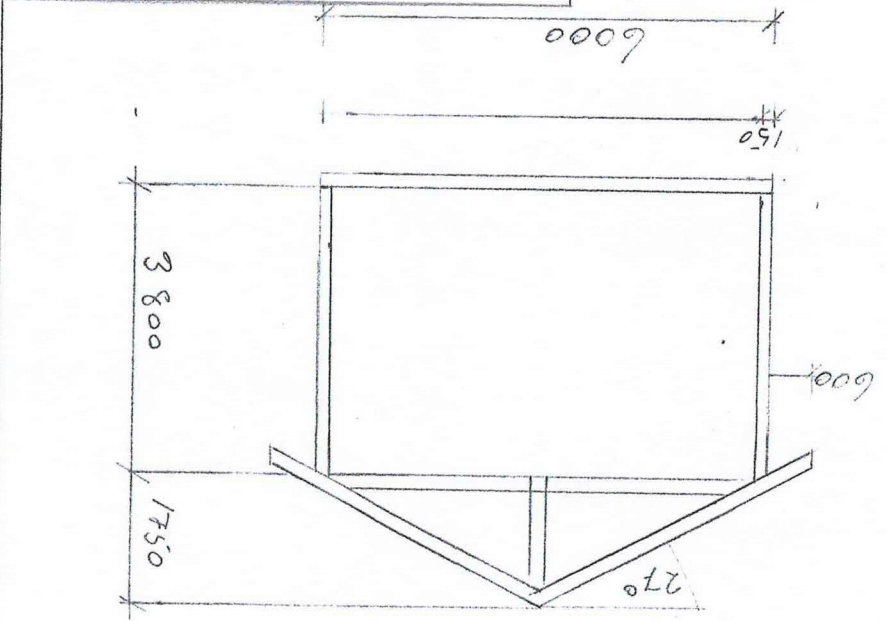

16.3.2020

MALESTIK: 1:100	GNR. 307BNR.1
1.1.20. T.BAKSID	FASADE NORD OG SØR
TEGNET AV: T.BAKSID	MTEL: NYTT KREDSKAPSHUS
BYGGHØRRE: TERJE BAKSID	

FASADE SØR

FASADE NORD

E-7

BYGGERE:	TEPJE BRAKSTAD
TITTEL: NYTT	TEGNET AV
REDSKAPSHUS	T. BRAKSTAD
FASADE VEST OG	I. I. 20.
AUST	MÅLSTOKK:
GNR. 307 BNR. 1	1:100

FASADE AUST

FASADE VEST

BYGGHETEN: TERJE BEAKSTAD  
 TITTEL: NYTT REKAPSHUS  
 PLAN OG SNITT I. I. 20  
 MALESTOKK: 1:100

6000

750  
 4500  
 750

E-3

MAßSTAB: 1:100	GNR. 307 BNR. 1
01.01.20	05 ØST
T. BAKSTAD	FASADE VEST
TEGNET AV	BAKSTAD
	RØDSKARHUS-
	ITTEL: 118756
BYGGERE: TEBJE BAKSTAD	