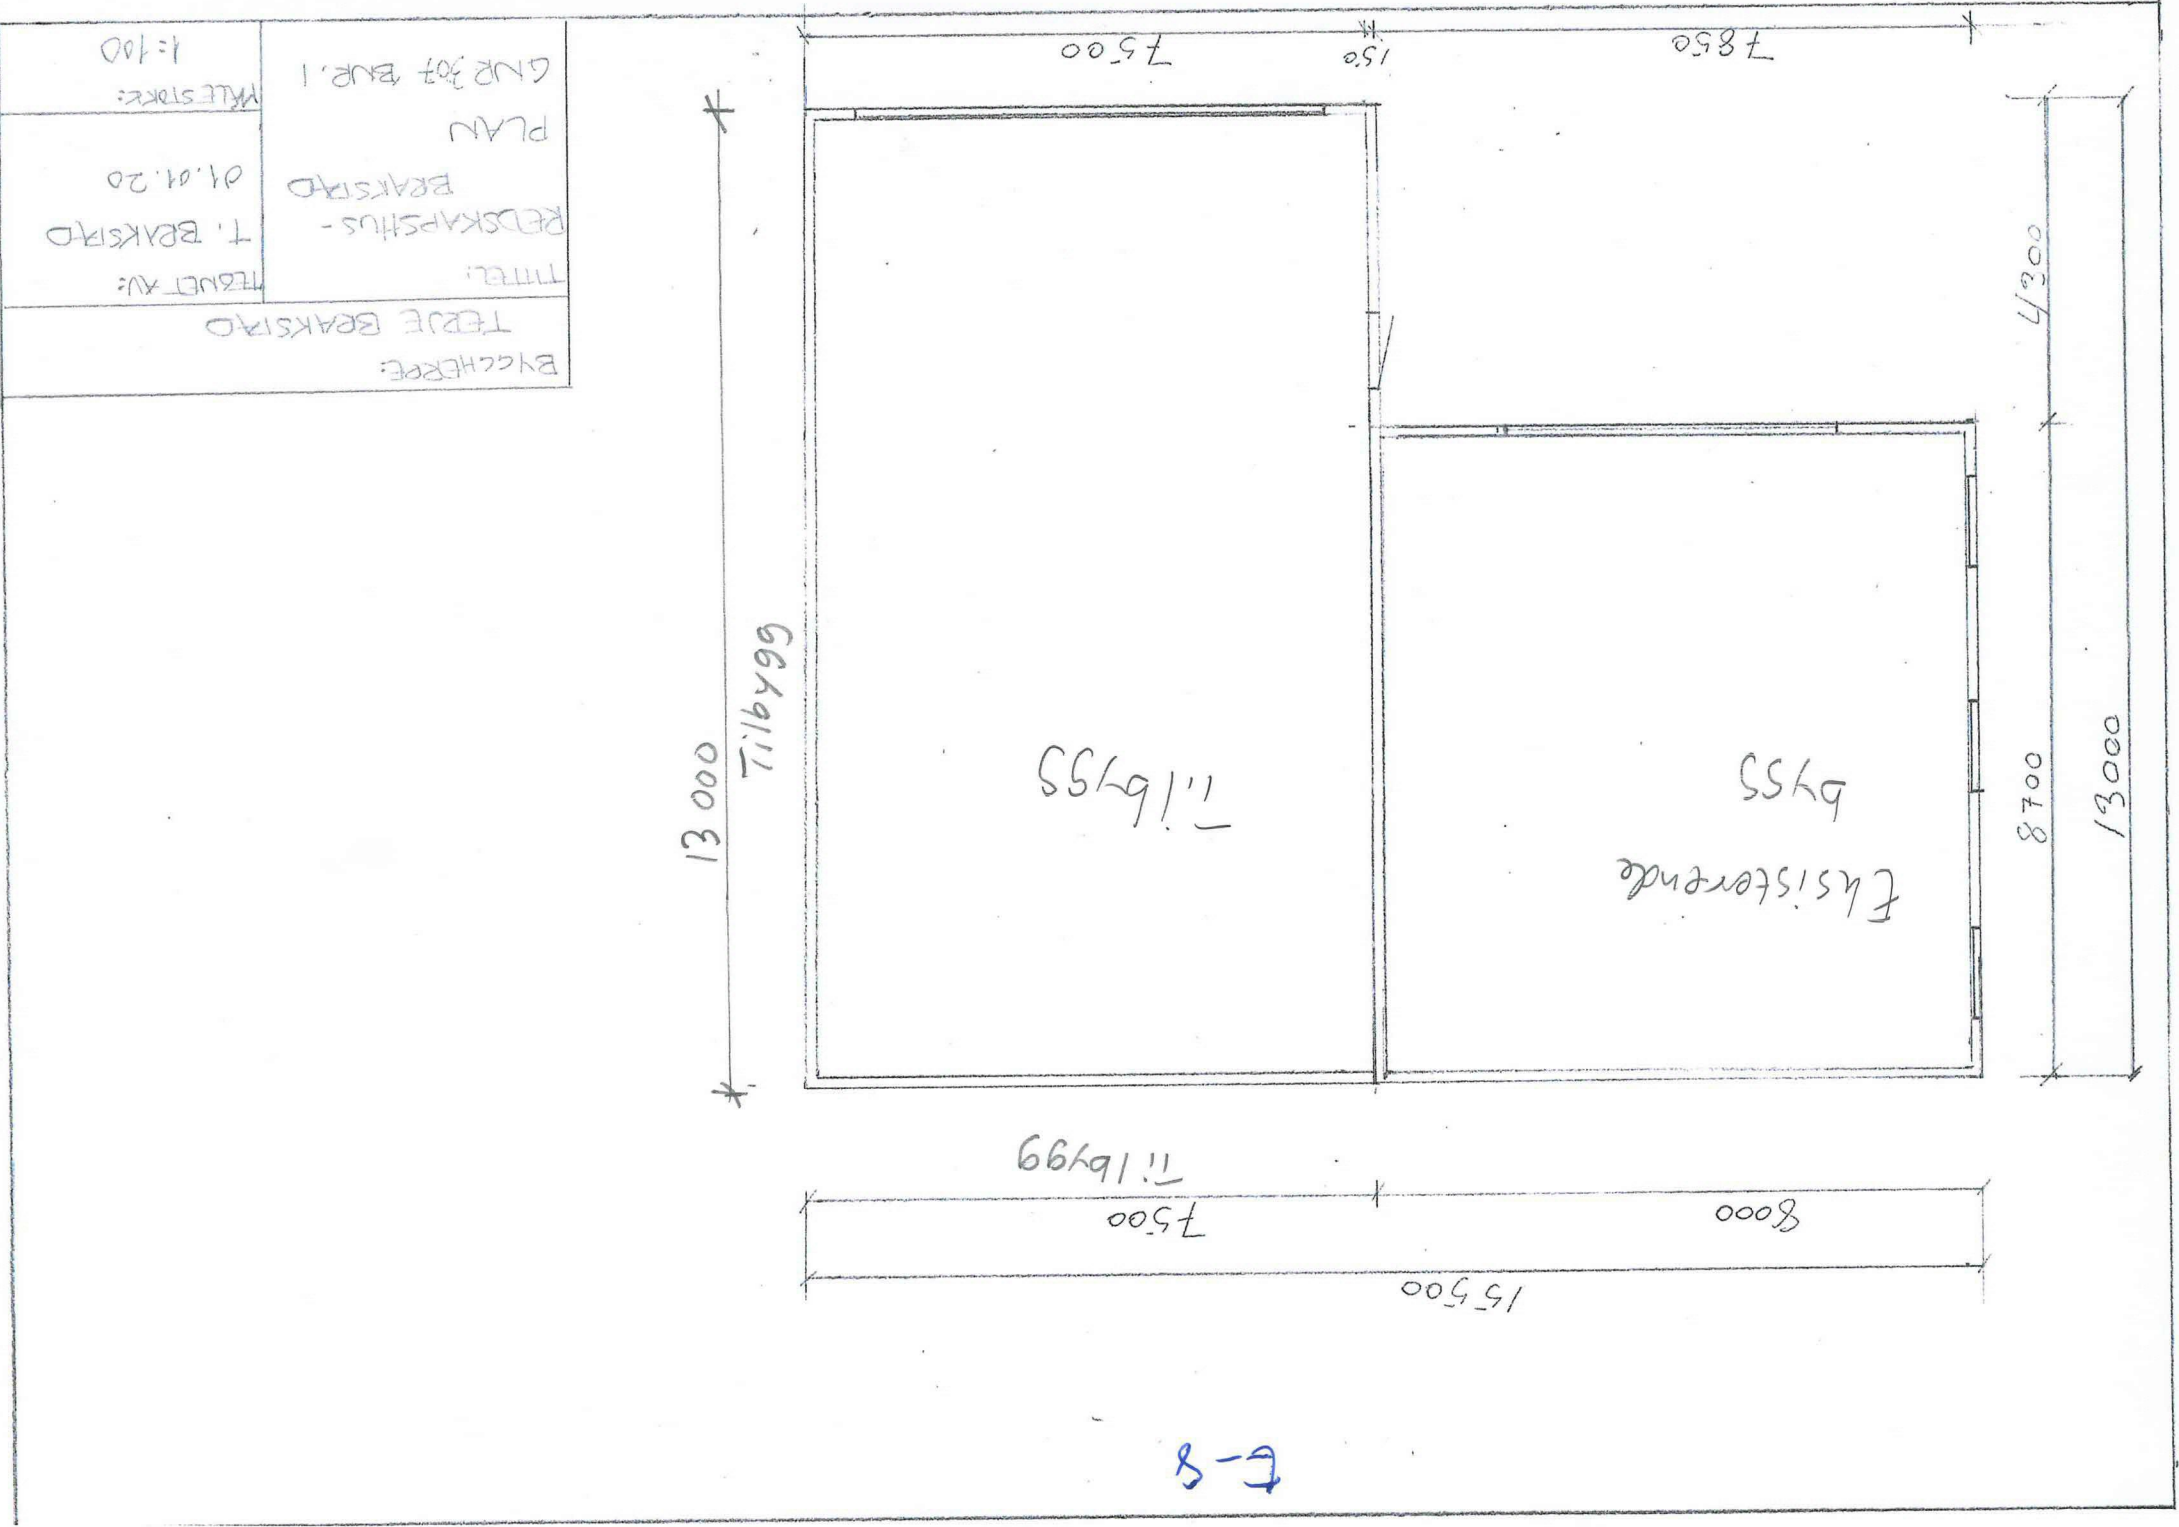

16.3.2020

MALESTIK: 1:100	GNR. 307BNR.1
1.1.20. T.BAKSID	FASADE NORD OG SØR
TEGNET AV: T.BAKSID	MTEL: NYTT KREDSKAPSHUS
BYGGHØRRE: TERJE BAKSID	

FASADE SØR

FASADE NORD

E-7

BYGGERE:	TEPJE BRAKSTAD
TITTEL: NYTT	TEGNET AV
REDSKAPSHUS	T. BRAKSTAD
FASADE VEST OG	I. I. 20.
AUST	MÅLSTOKK:
GNR. 307 BNR. 1	1:100

FASADE AUST

FASADE VEST

BYGGHETEN: TERJE BEAKSTAD  
 TITTEL: NYTT REKAPSHUS  
 PLAN OG SNITT I. I. 20  
 MALESTOKK: 1:100

6000

750  
 4500  
 750

E-3

MAßSTAB: 1:100	GNR. 307 BNR. 1
01.01.20	05 ØST
T. BAKSTAD	FASADE VEST
TEGNET AV	BAKSTAD
	RØDSKARHUS-
	ITTEL: 118756
BYGGERE: TEBJE BAKSTAD	

FASADE VEST

FASADE ØST

1:16795

E-4

E-5

FASADE NORD

BYGGHERR: TERJE BRAKSTAD	
TITEL: TILBYGG REDSKAPSHUS - BRAKSTAD FASADE NORD GNR. 307 BNR. 1	TEGNET AV: T. BRAKSTAD 01.01.20 MÅLESTOKK: 1:100

TITTEL: T.1:6x55  
 REDSKAPSTUS-  
 BEAKSTAD  
 T. BEAKSTAD  
 01.01.20  
 MÅLSTORKE:  
 1:100  
 GNR 307 BNR 1  
 EIGETTERE:  
 TERJE BEAKSTAD

BYGGAHTID: TERJE BRAKSTAD	
TEGNET AV: TERJE BRAKSTAD	TITTEL: TILBYGG
T. BRAKSTAD	REDOKKERTUS-
01.01.20	BRAKSTAD
MÅLSTOKK: 1:100	SNITT
GNR. 307 BUE 1	

t-2

E-8