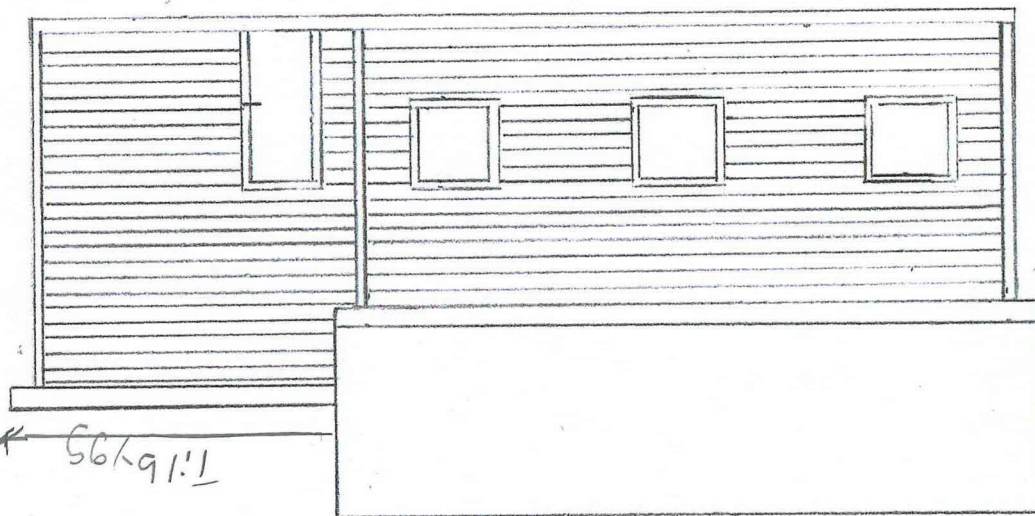

16.3.2020

MALESTIK: 1:100	GNR. 307BNR.1
1.1.20. T.BAKSID	FASADE NORD OG SØR
TEGNET AV: T.BAKSID	MTEL: NYTT KREDSKAPSHUS
BYGGHØRRE: TERJE BAKSID	

FASADE SØR

FASADE NORD

E-7

BYGGERE:	TEPJE BRAKSTAD
TITTEL: NYTT	TEGNET AV
REDSKAPSHUS	T. BRAKSTAD
FASADE VEST OG	I. I. 20.
AUST	MÅLSTOKK:
GNR. 307 BNR. 1	1:100

FASADE AUST

FASADE VEST

BYGGHETEN: TERJE BEAKSTAD  
 TITTEL: NYTT REKAPSHUS  
 PLAN OG SNITT I. I. 20  
 MALESTOKK: 1:100

6000

750  
 4500  
 750

E-3

MAßSTAB: 1:100	GNR. 307 BNR. 1
01.01.20	05 ØST
T. BAKSTAD	FASADE VEST
TEGNET AV	BAKSTAD
	RØDSKARHUS-
	ITTEL: 118756
BYGGERE: TEBJE BAKSTAD	

FASADE VEST

FASADE ØST

1:16795

E-4

E-5

FASADE NORD

BYGGHERR: TERJE BRAKSTAD	
TITEL: TILBYGG REDSKAPSHUS - BRAKSTAD FASADE NORD GNR. 307 BNR. 1	TEGNET AV: T. BRAKSTAD 01.01.20 MÅLESTOKK: 1:100

TITTEL: T.1:6x55  
 REDSKAPSTUS-  
 BEAKSTAD  
 T. BEAKSTAD  
 01.01.20  
 MÅLSTORKE:  
 1:100  
 GNR 307 BNR 1  
 EIGETTERE:  
 TERJE BEAKSTAD

BYGGAHTID: TERJE BRAKSTAD	
TEGNET AV: TERJE BRAKSTAD	TITTEL: TILBYGG
T. BRAKSTAD	REDOKKERTUS-
01.01.20	BRAKSTAD
MÅLSTOKK: 1:100	SNITT
GNR. 307 BUE 1	

t-2

E-8