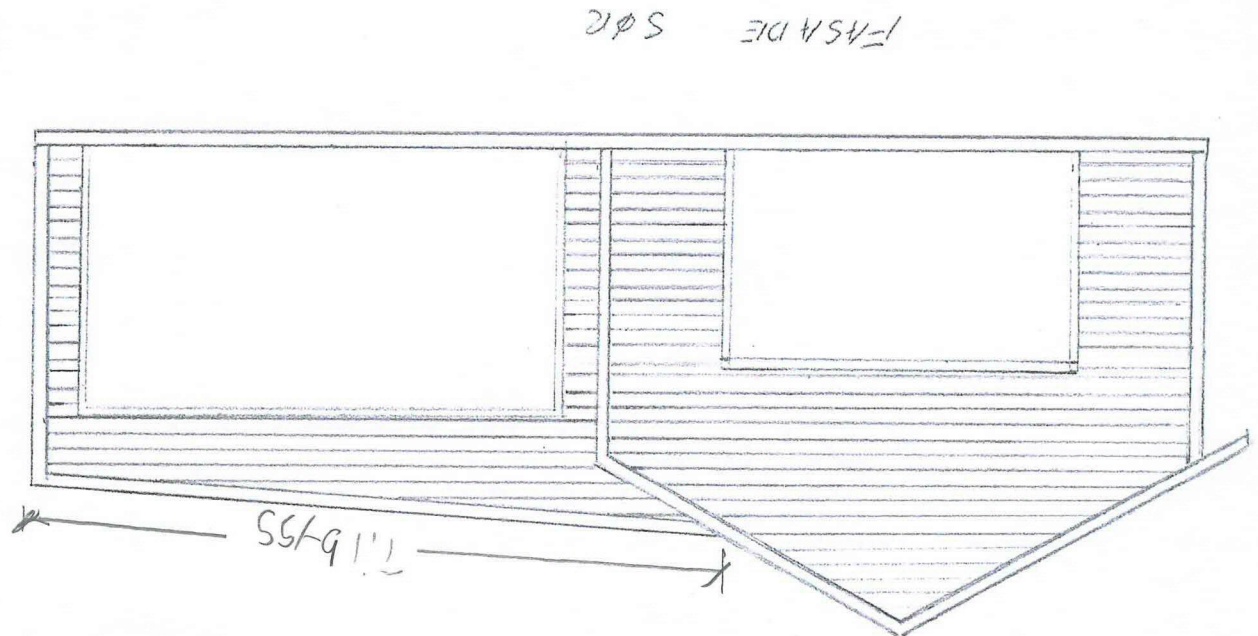

FASADE AUST

FASADE VEST

BYGGHETEN: TERJE BEAKSTAD  
 TITTEL: NYTT REKAPSHUS  
 PLAN OG SNITT I. I. 20  
 MALESTOKK: 1:100

6000

750  
 4500  
 750

E-3

MAßSTAB: 1:100	GNR. 307 BNR. 1
01.01.20	05 ØST
T. BAKSTAD	FASADE VEST
TEGNET AV	BAKSTAD
	RØDSKARHUS-
	ITTEL: 118756
BYGGERE: TEBJE BAKSTAD	

FASADE VEST

FASADE ØST

1:16795

E-4

E-5

FASADE NORD

BYGGHERR: TERJE BRAKSTAD	
TITEL: TILBYGG REDSKAPSHUS - BRAKSTAD FASADE NORD GNR. 307 BNR. 1	TEGNET AV: T. BRAKSTAD 01.01.20 MÅLESTOKK: 1:100

TITTEL: T.1:6x55  
 REDSKAPSTUS-  
 BEAKSTAD  
 T. BEAKSTAD  
 01.01.20  
 MÅLSTORKE:  
 1:100  
 GNR 307 BNR 1  
 EIGETTERE:  
 TERJE BEAKSTAD