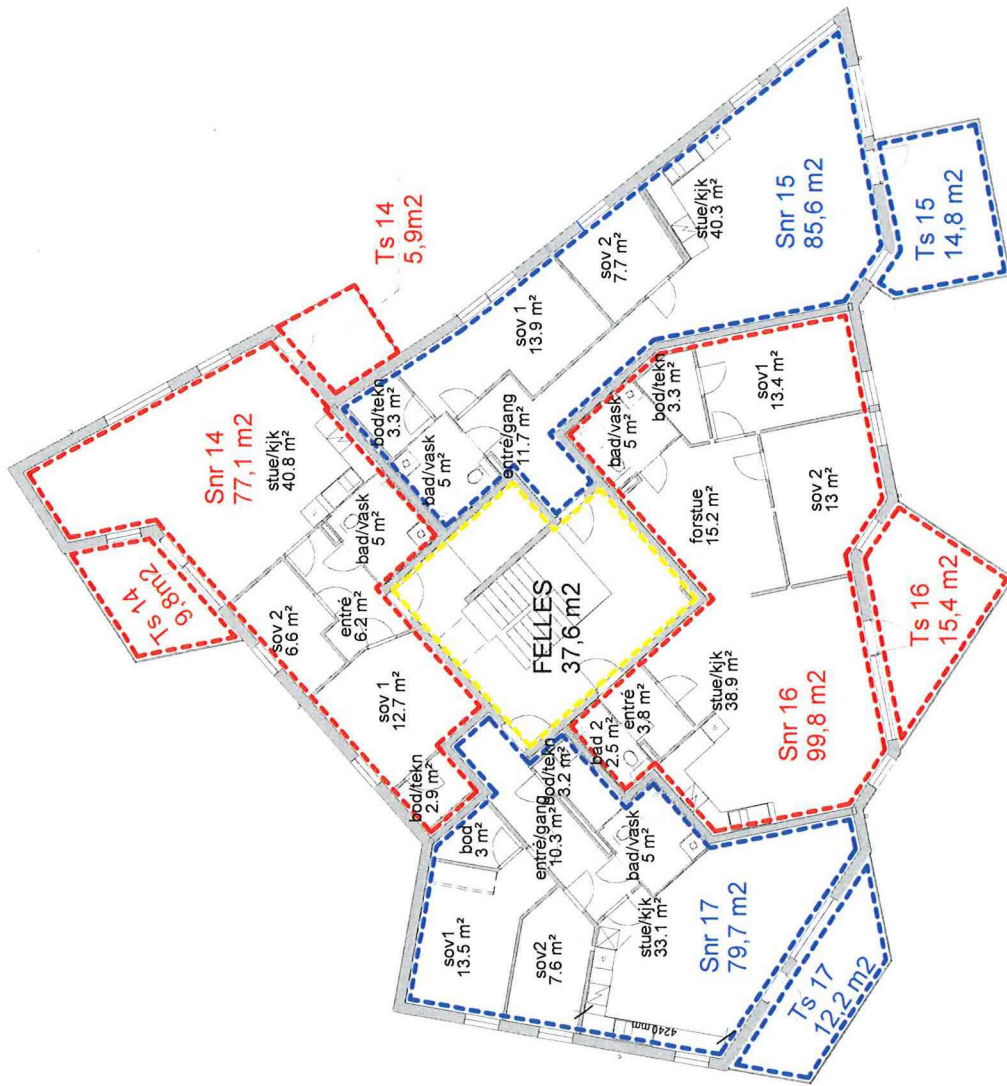

Etter resekjønnering
Ingen endring

Nr	Beskrivelse	Dato	AV
	Revisjoner		

ELU as: KNAZEN		PH/ Langene 79	
SEKJØNERING PLAN 04		Prosjekt nr. 2095	
23.11.2016	2095	6104	

Arkitekt: INNA - LANSKAPARKITTEKTEN INNA - INTERIÖRARKITTEKTEN INNA	
Forum Arkitektur AS, Drammensveien 14, 3018 Bergen	
Tlf. 55 54 59 00 Fax. 55 54 67 60 E-post: info@innarkitekter.no