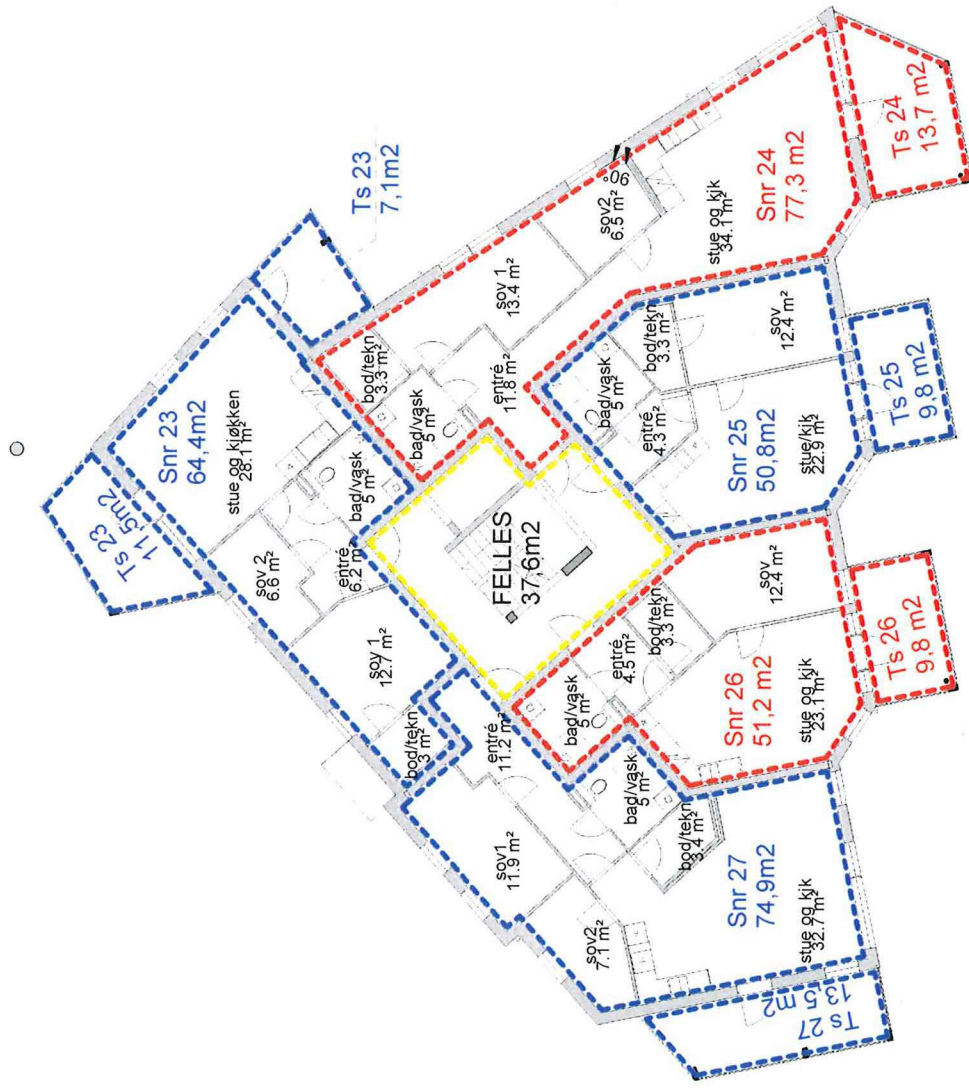

Etter reeksjonering  
Ingen endring

Nr	Beskrivelse	Dato	AV
	Revisjoner		

Elin as: KNAZEN  
 PH2 Langheiane 77  
 SEKSJONERING PLAN 02  
 Prosjekt nr: 2095  
 Dato: 23.11.2016  
 6202

Etter reseleksjonering  
Ingen endring