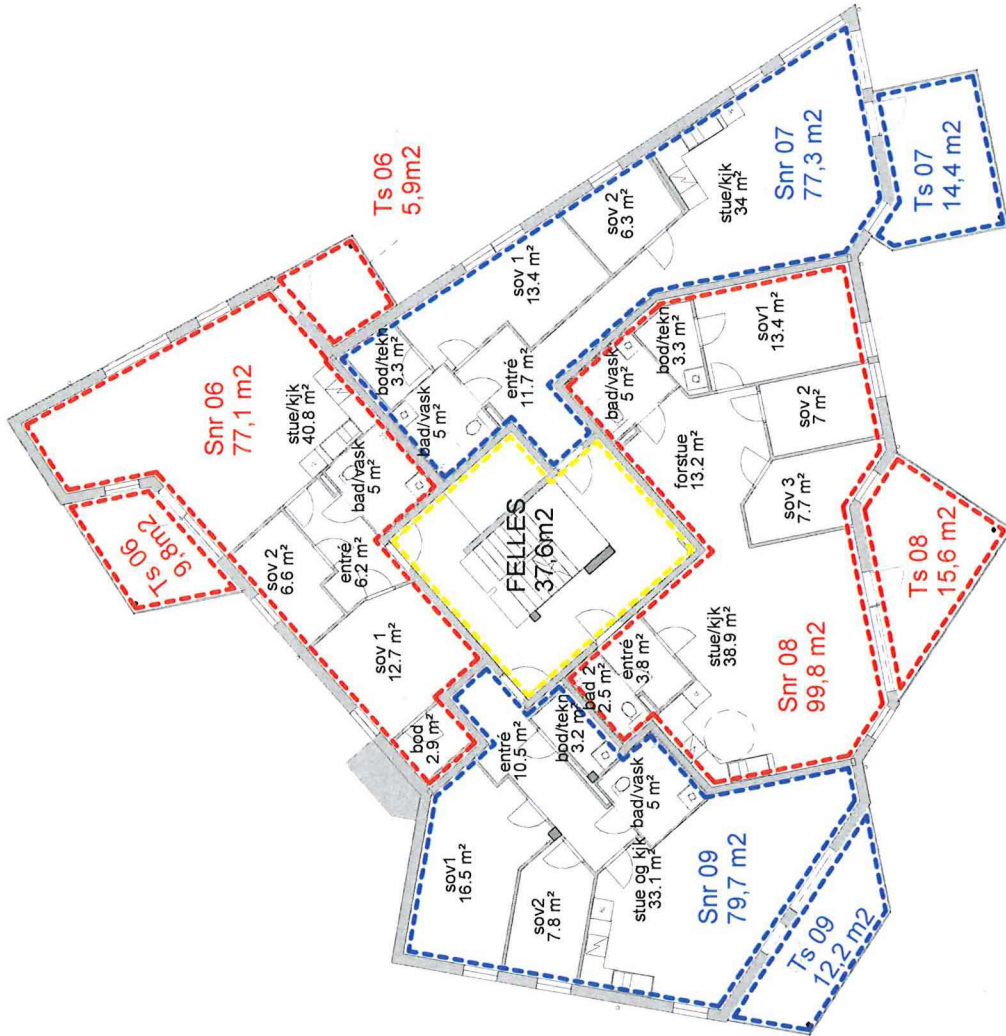

Etter revidering
Ingen endring

Nr	Beskrivelse	Dato	AV
	Revisjoner		

ELU as: KNAZEN		Revisjon nr	
PHI Langheiene 79		150	
SEKSJONERING PLAN 02		2095	
Dato		23.11.2016	
Revisjon		6102	

ARKITEKT: INMA - LÅRSTADARKITEKTER INMA - INTERIØRARKITEKTER INMA
Forum Arkitektur AS - Designstudioet 14, 045 Bergen
Tlf. 55 94 99 00 Fax. 55 94 07 00 E-post: info@forumarkitektur.no
FORUM ARKITEKTER