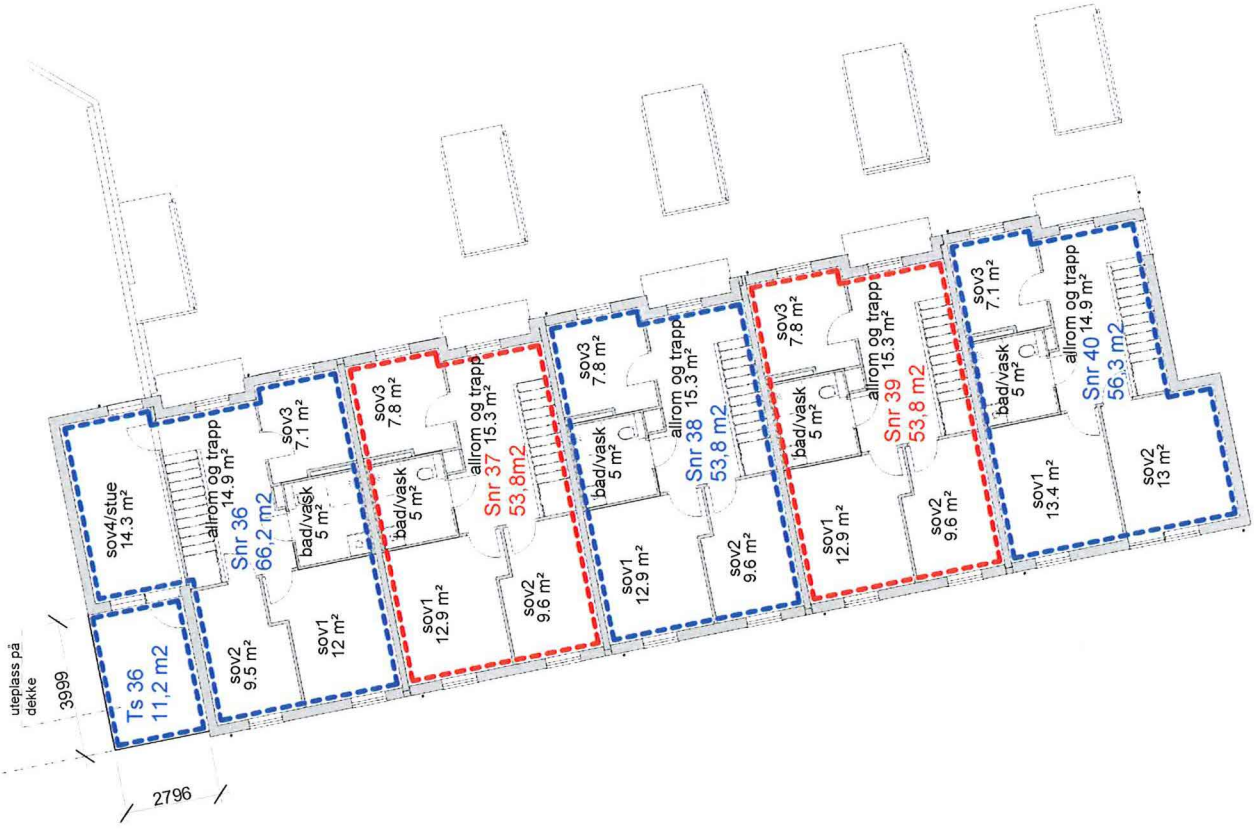

Etter resetsjnering
Ingen endring

Nr	Beskrivelse	Dato	Av
	Revisjoner		

ELU as: KNAZEN		SH Landhelene 81/83/85/87 og 89	
SEKSJONERING PLAN 02		Prosjekt nr. 2095	
1:150	23.11.2016	6302	

ARKITEKT: INMA - LANSKAPSRKITEKTER INMA - INTERIØRARKITEKTER INMA
Forum Arkitektur AS Drammensveien 14 3044 Bergen
Tlf. 55 94 99 00 Fax. 55 94 67 00 E-post: info@forumarkitektur.no