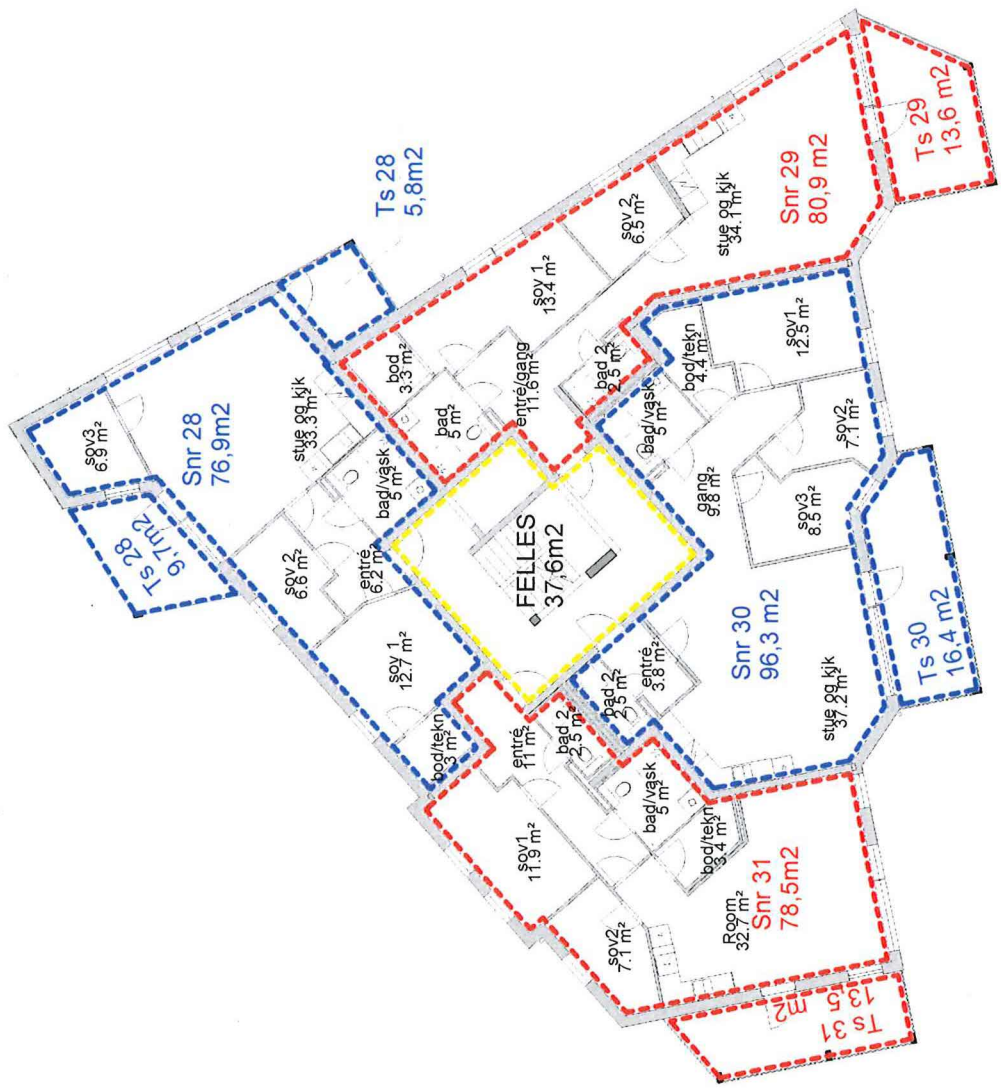

Etter reseleksjonering
Ingen endring

Nr	Beskrivelse	Dato	Av
	Revisjoner		

Eli as: KNAZEN
PH2 Langheire 77
SEKSJONERING PLAN 03
Prosjekt nr: 2095
Dato: 23.11.2016
6203