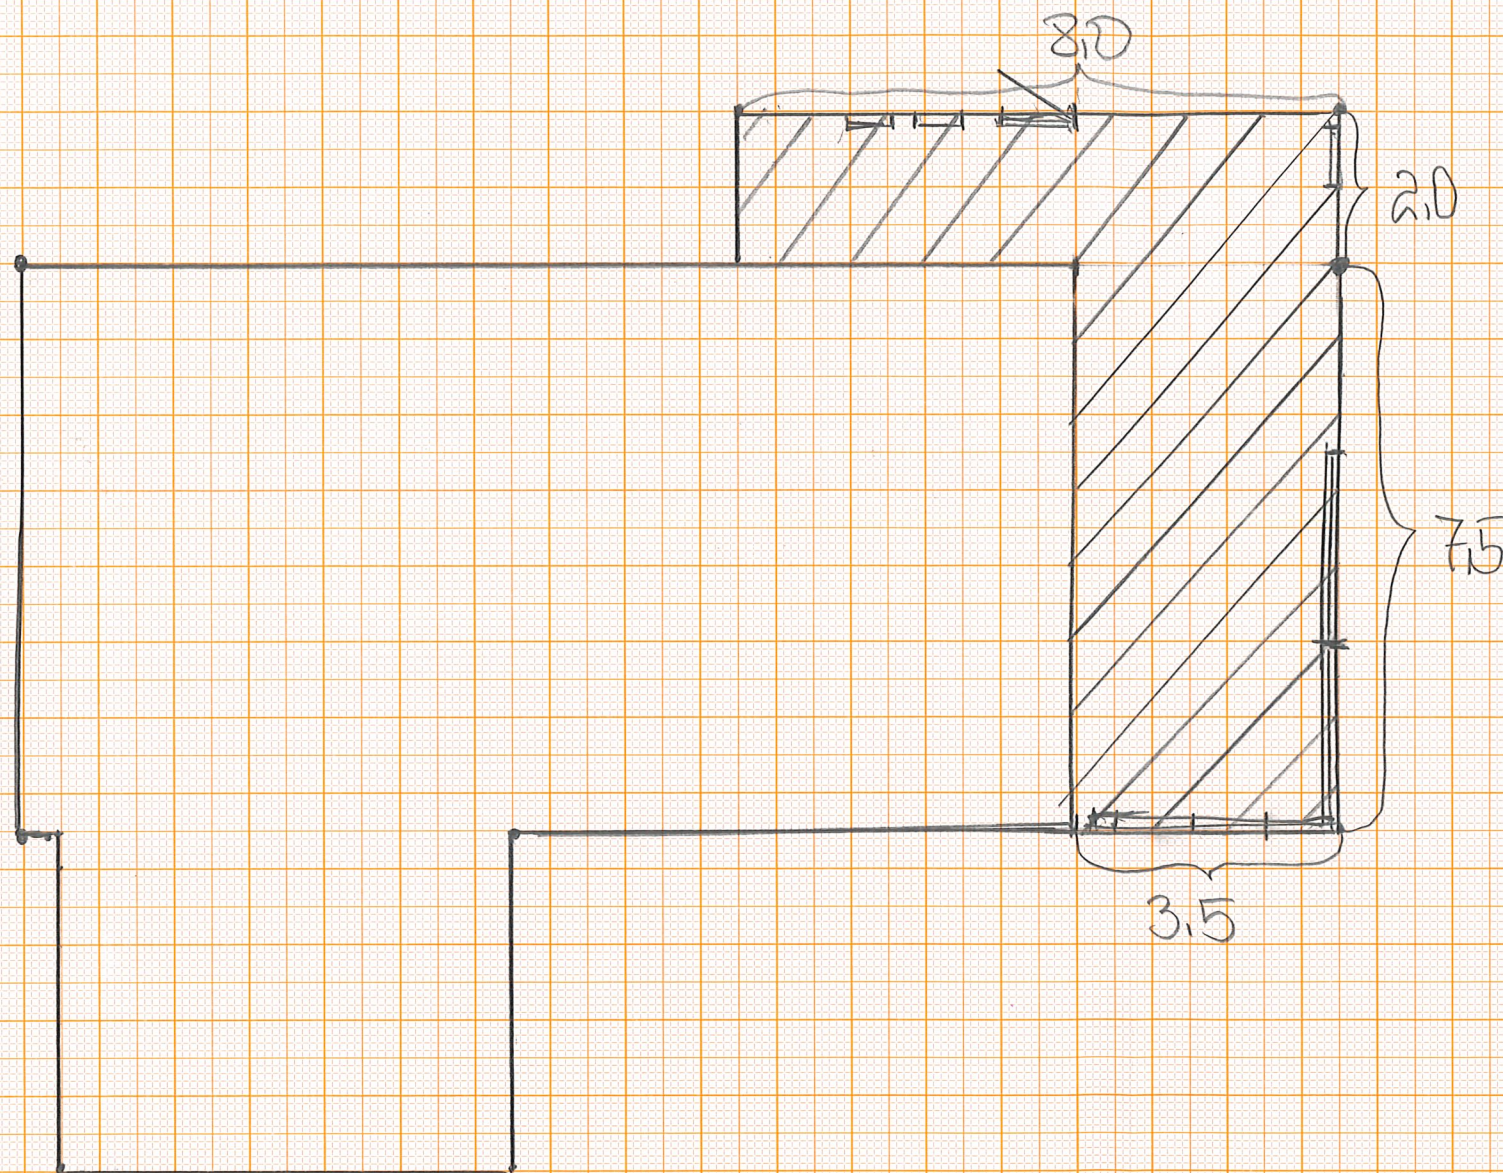

Date 10.02.20

ALVER KOMMUNE, Gårdsnummer 57, Bruksnummer 6.

1:100

Wurevegen 1559, 5912 SÆM.

/// Tilbygg 42,25 m<sup>2</sup>

Forlengelse av stue mot nord.

Inngangsparti flyttes mot vest i form av påbygg.

Tilbygget føres opp i loca med skiferpanel & trepanel med store vindusflater.

Taket forlenges på tilbygget.

Plantegning uten rominndeling