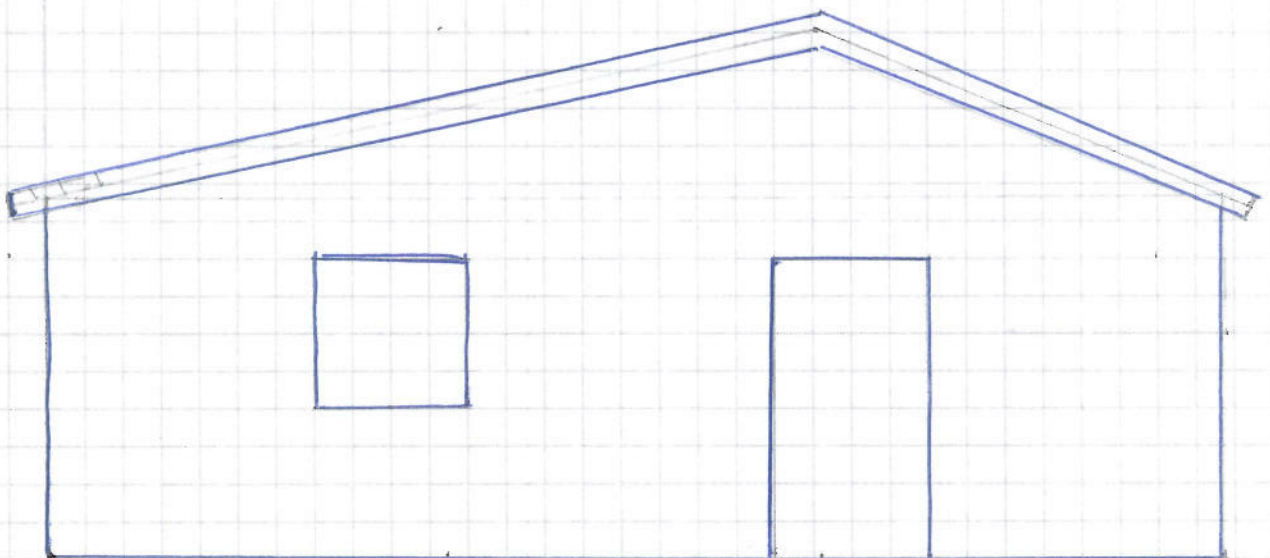

FASADE MOT ØST

FASADE MOT VEST

Påbygg HVITTE
Tiltakshaver Svein Røkn
GAR 81 BNR 4

FASADE MOT SØR

FASADE MOT NORD

Påbygg hytte
Tiltaks haver Svein Rækk
GAR 81 BNR 4

Tilbygg Hytte

Tiltakshaver Svein Raknes