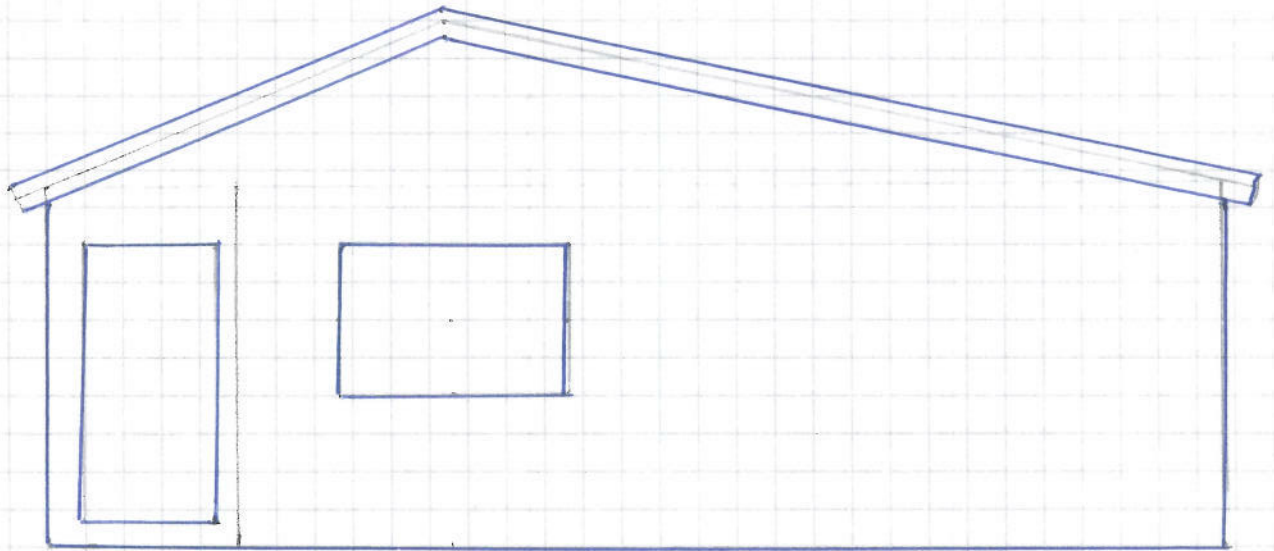

FASADE MOT ØST

FASADE MOT VEST

Påbygg HVITTE
Tiltakshaver Svein Røkn
GAR 81 BNR 4

FASADE MOT SØR

FASADE MOT NORD

Påbygg hytte
Tiltaks haver Svein Rækk
GAR 81 BNR 4

Tilbygg Hytte

Tiltakshaver Svein Raknes