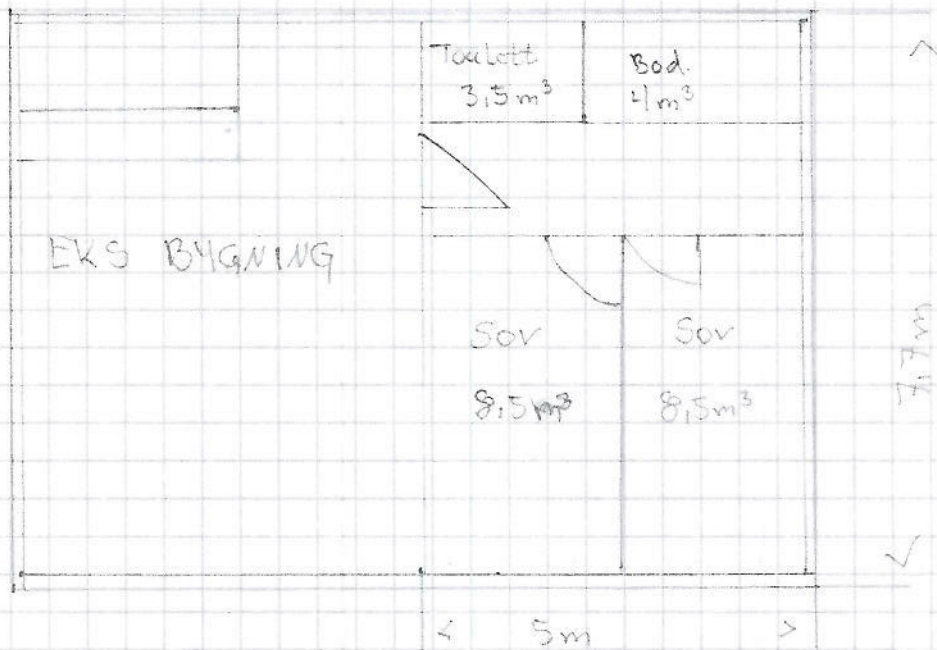

FASADE MOT ØST

FASADE MOT VEST

Påbygg HVITTE
Tiltakshaver Svein Røkn
GAR 81 BNR 4

FASADE MOT SØR

FASADE MOT NORD

Påbygg hytte
Tiltaks haver Svein Rækk
GAR 81 BNR 4

Tilbygg Hytte

Tiltakshaver Svein Raknes