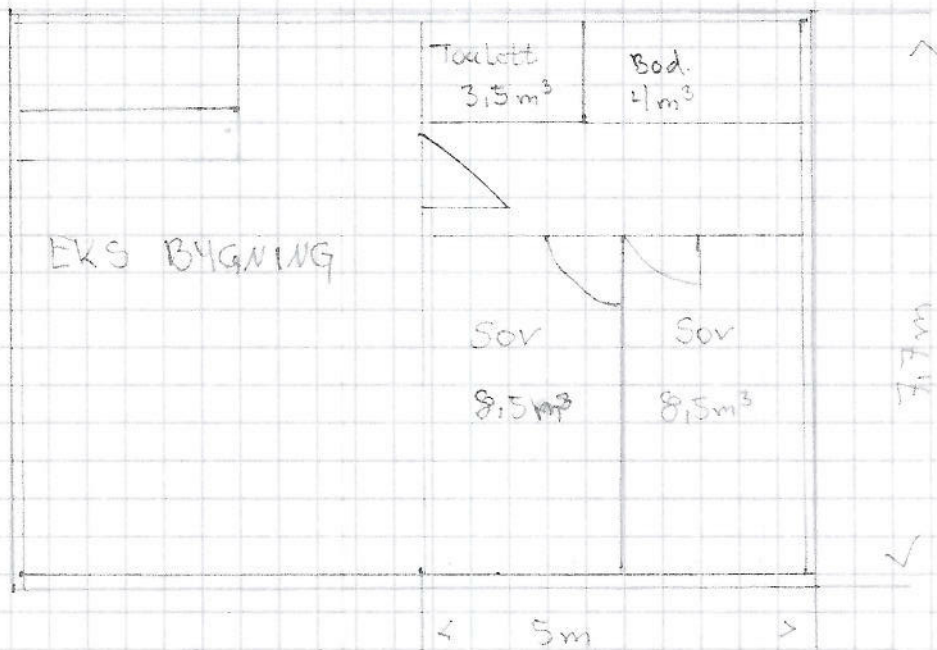

FASADE MOT ØST

FASADE MOT VEST

Påbygg HVITTE  
Tiltakshaver Svein Røkn  
GAR 81 BNR 4

FASADE MOT SØR

FASADE MOT NORD

Påbygg hytte  
Tiltaks haver Svein Rækk  
GAR 81 BNR 4

Tilbygg Hytte

Tiltakshaver Svein Raknes