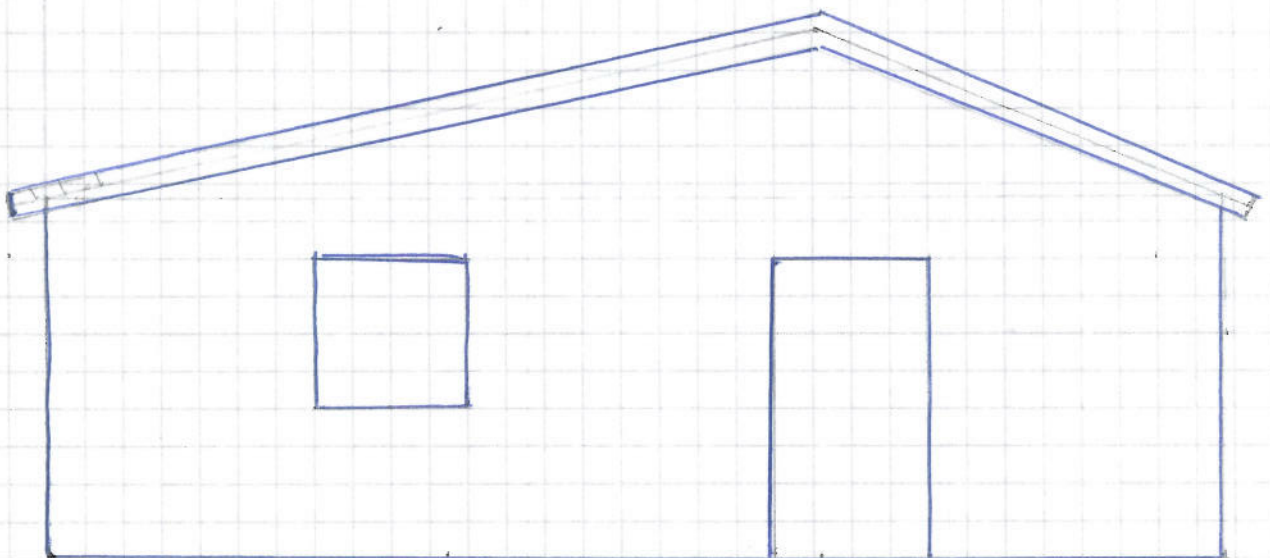

FASADE MOT ØST

FASADE MOT VEST

Påbygg HVITTE  
Tiltakshaver Svein Røkn  
GAR 81 BNR 4

FASADE MOT SØR

FASADE MOT NORD

Påbygg hytte  
Tiltaks haver Svein Rækk  
GAR 81 BNR 4

Tilbygg Hytte

Tiltakshaver Svein Raknes