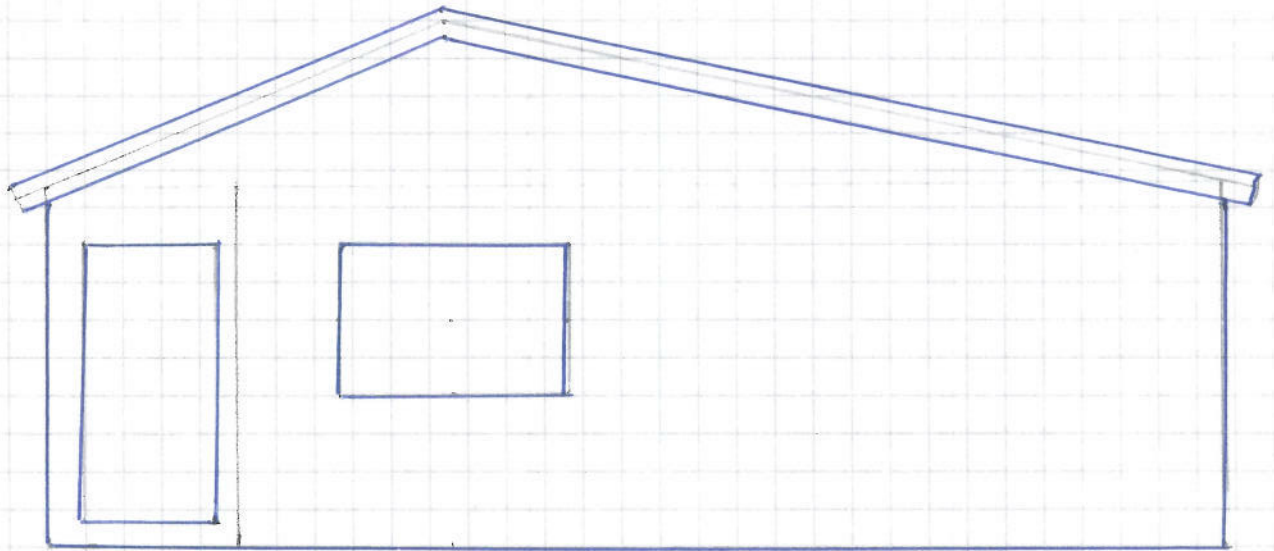

FASADE MOT ØST

FASADE MOT VEST

Påbygg HVITTE  
Tiltakshaver Svein Røkn  
GAR 81 BNR 4

FASADE MOT SØR

FASADE MOT NORD

Påbygg hytte  
Tiltaks haver Svein Rækk  
GAR 81 BNR 4

Tilbygg Hytte

Tiltakshaver Svein Raknes