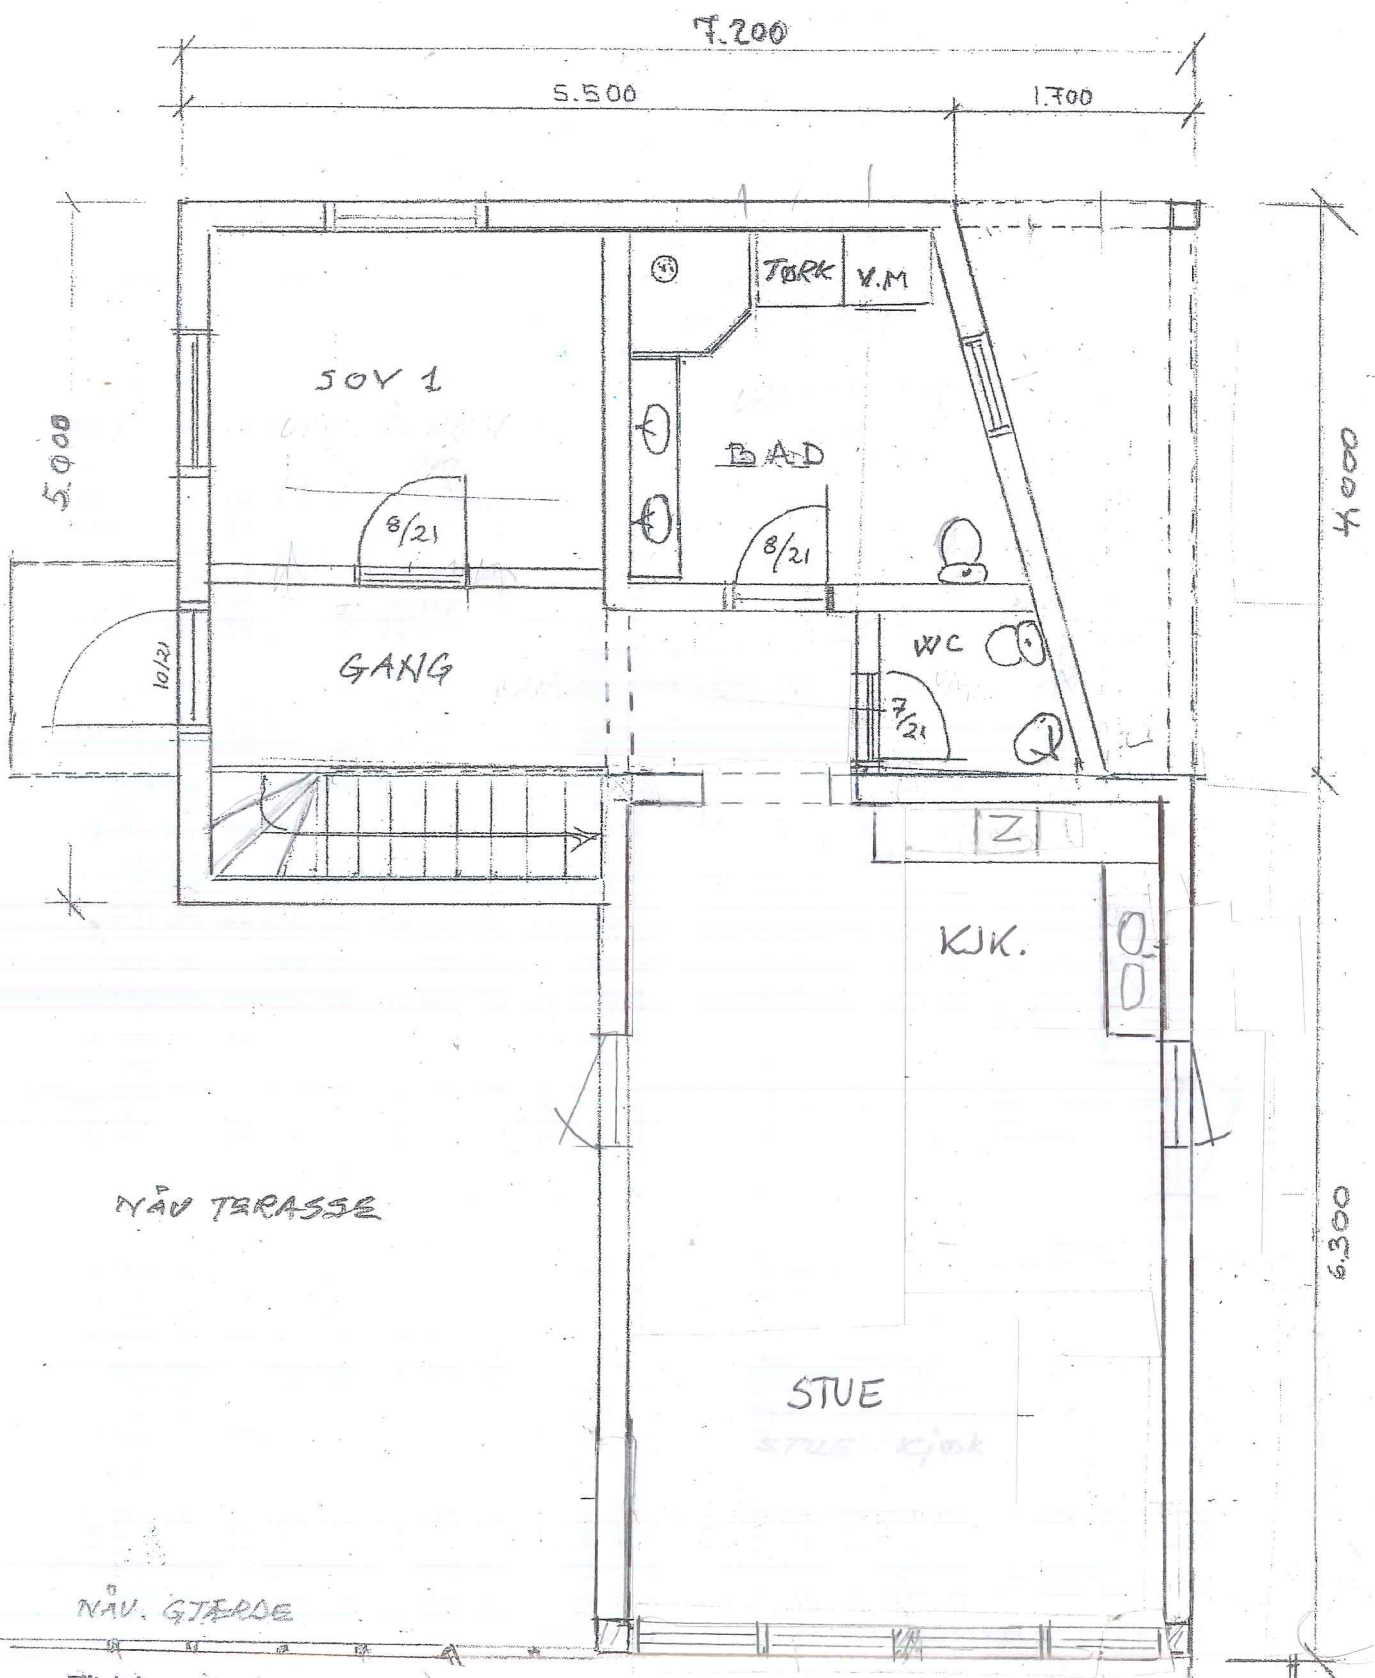

Gnr 45, Bnr 21

Fasader 1:100

Tiltakshaver: Irmelin og Trond Kårbø

Byggeplass: Steinhiløien 21
 1256 Meland
 Gnr 45, Bnr 21

Snitt 1: 50

Tiltakshaver: Irmelin og Trond Kårbo

Byggeplass: Stilleveien 21
 1256 Meland
 Gnr 45, Bnr 21

Plan 1.etg 1:50