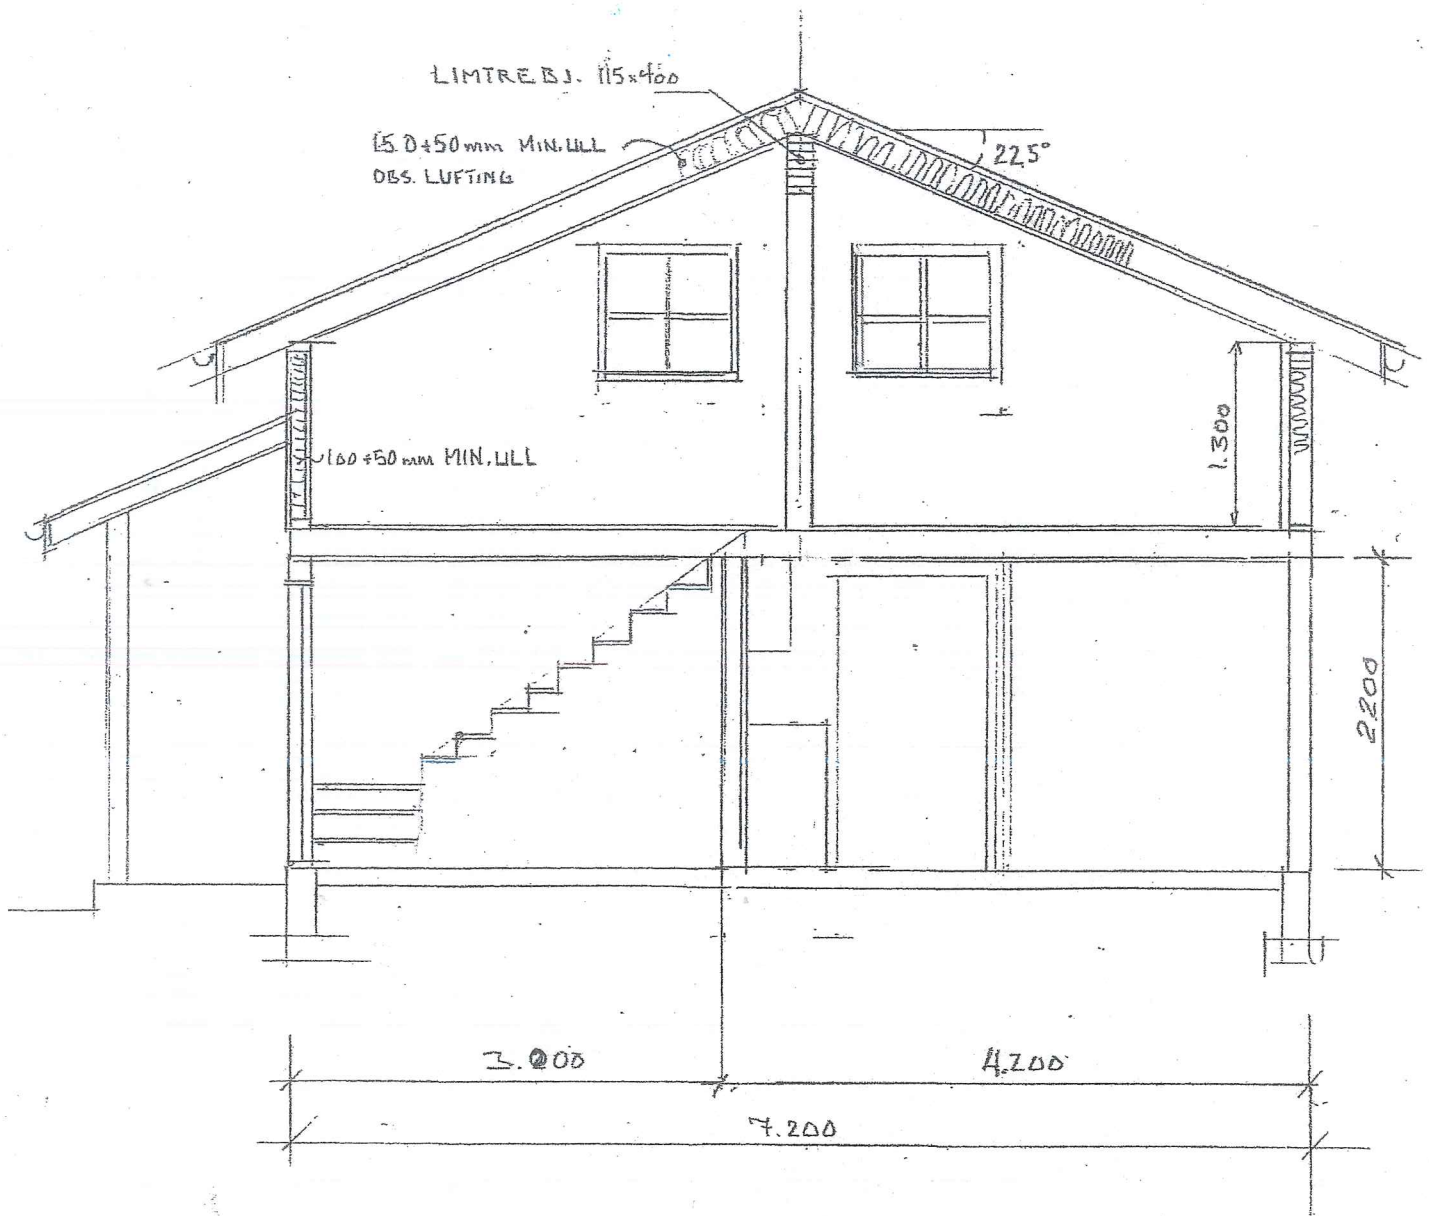

ØST

NØRD

Tiltakshaver: Irmelin og Trond Kårbø

Byggeplass: *Stubbekjølen*
1256 Meland
Gnr 45, Bnr 21

Plan 2.etg 1: 50

Tiltakshaver: Irmelin og Trond Kårbø

Byggeplass: Stellevikveien 21

1256 Meland

Gnr 45, Bnr 21

Fasader 1:100

Tiltakshaver: Irmelin og Trond Kårbø

Byggeplass: Steinhiløien 21
 1256 Meland
 Gnr 45, Bnr 21

Snitt 1: 50

Tiltakshaver: Irmelin og Trond Kårbo

Byggeplass: Stilleveien 21
 1256 Meland
 Gnr 45, Bnr 21

Plan 1.etg 1:50