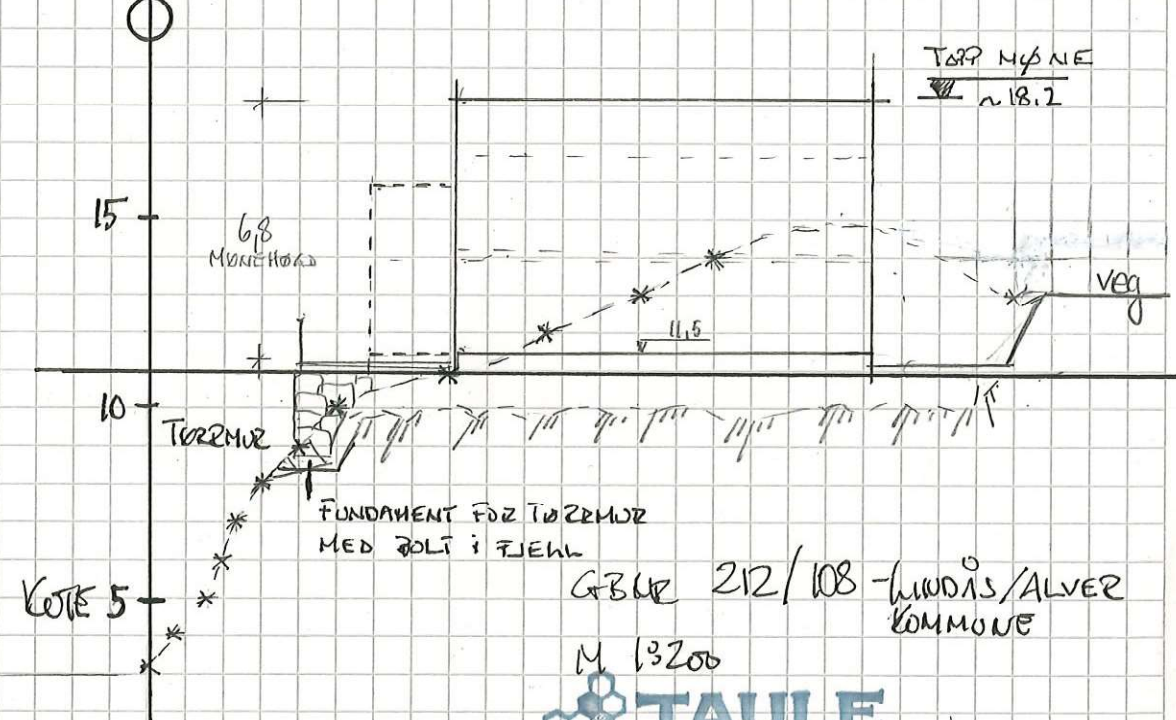

E3

TERRENG-SNITT

A-A

TOMTEGRENSE
I VEST

GBNR 212/108 - LINDØS/ALVER
KOMMUNE

M 13200

TAULE
ING. TAULE AS
Tlf. 56 35 85 55 - Mob. 908 66 010

Taule 1/11-19

B-B