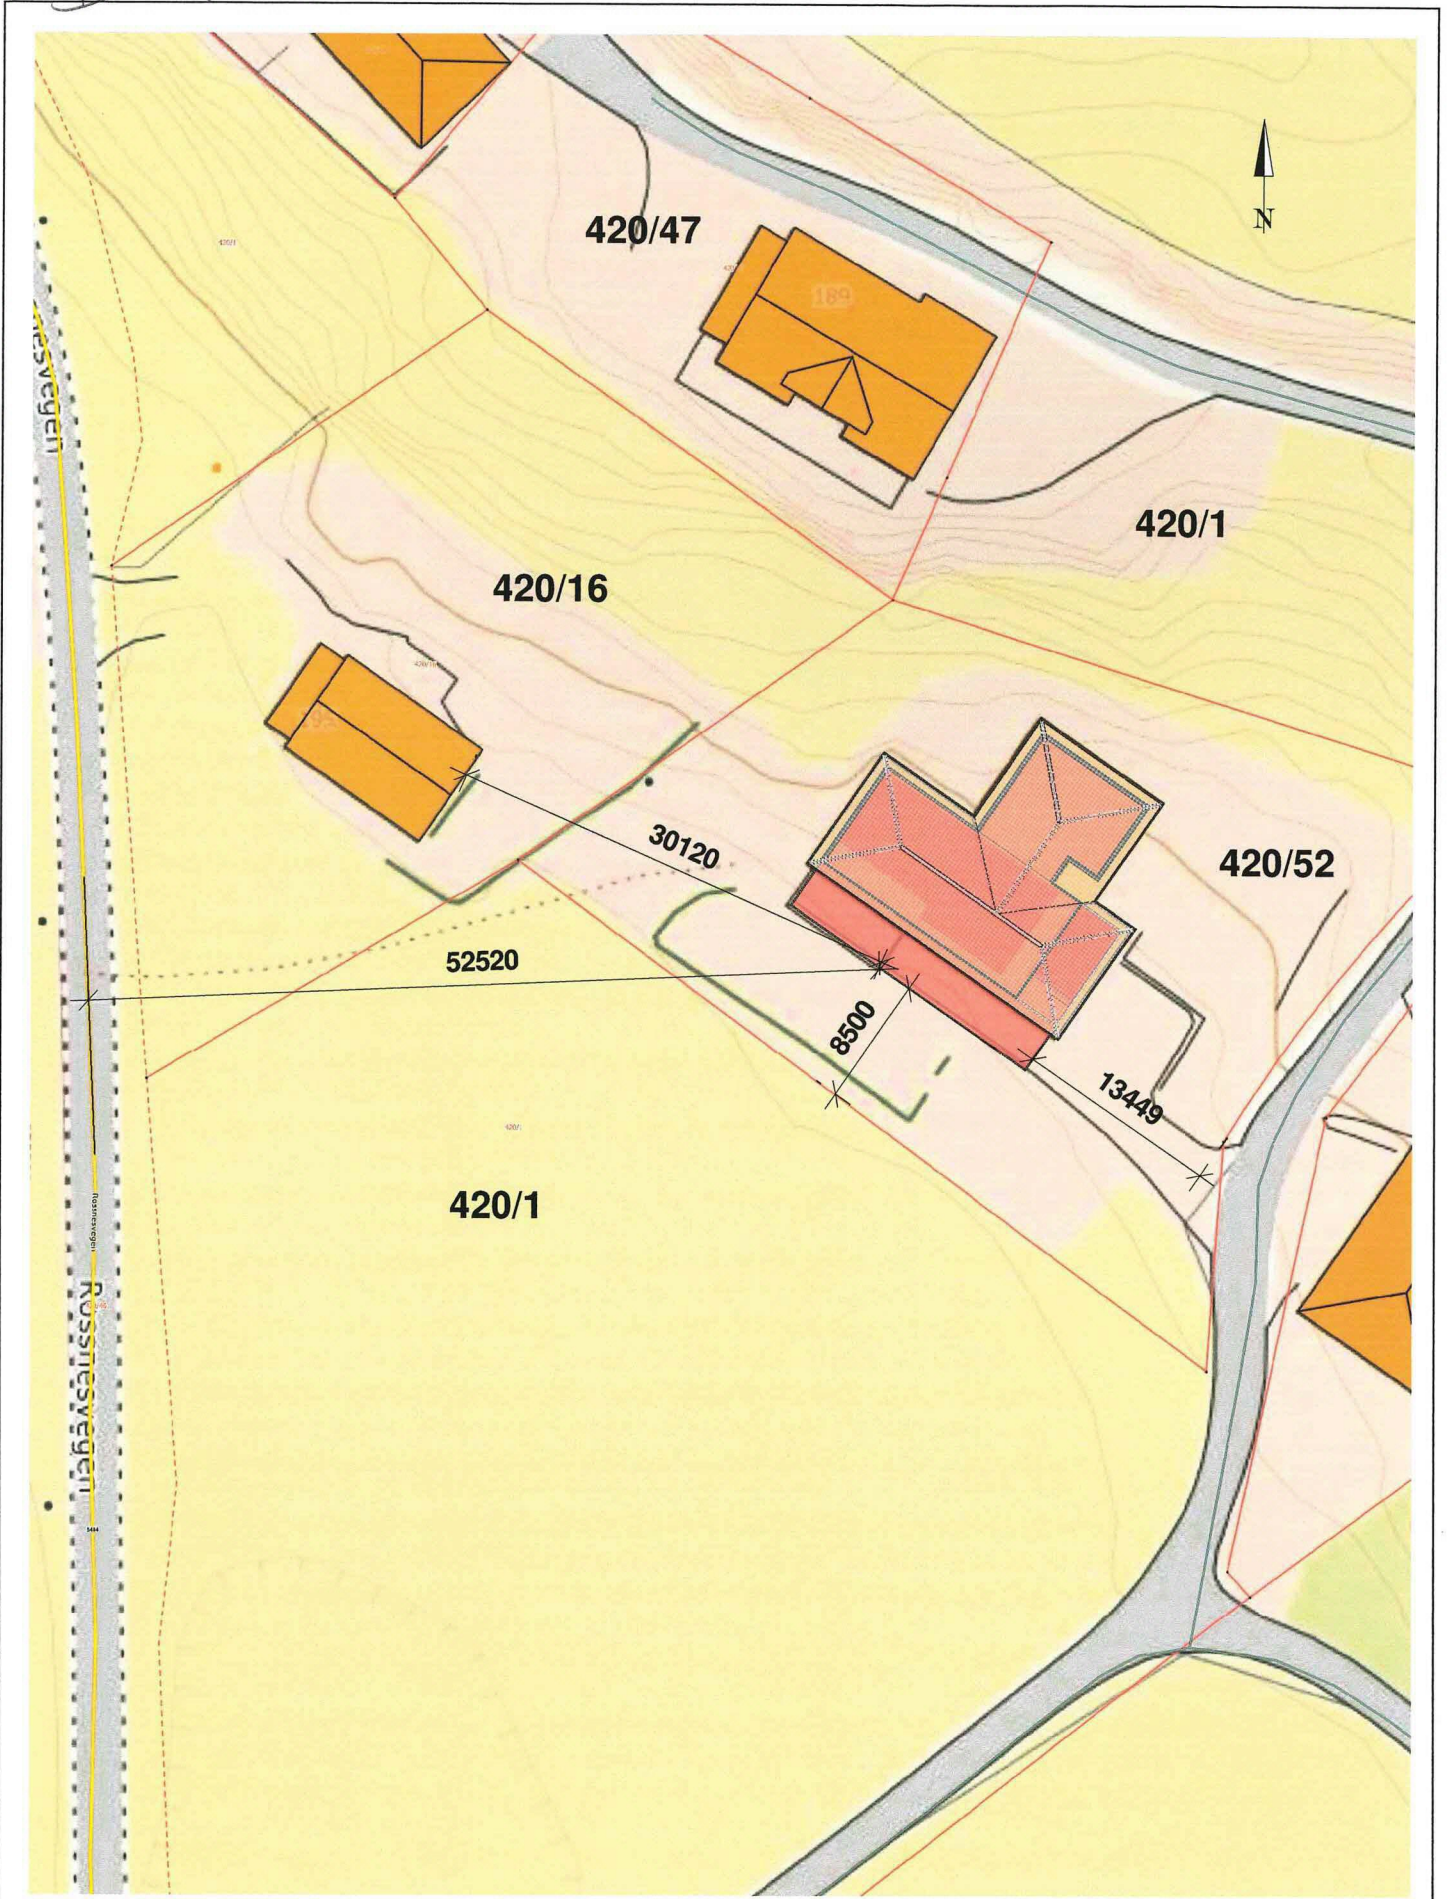

D-1

N6738428, E2774113
6.4.2020

Situasjonskart -

Dato: 10-03-2020

Målestokk: 1:500

D-2

	Tiltakshaver: Raymond Haugland & Helene Gunnarsen	Målestokk: 1 : 500	Prosjektnr.: 538-1
	Tiltak: Tilbygg einebustad		Dato: 10/03/20
	Angående: Situasjonsplan Gnr 420 Bnr 52		Sign.: MT