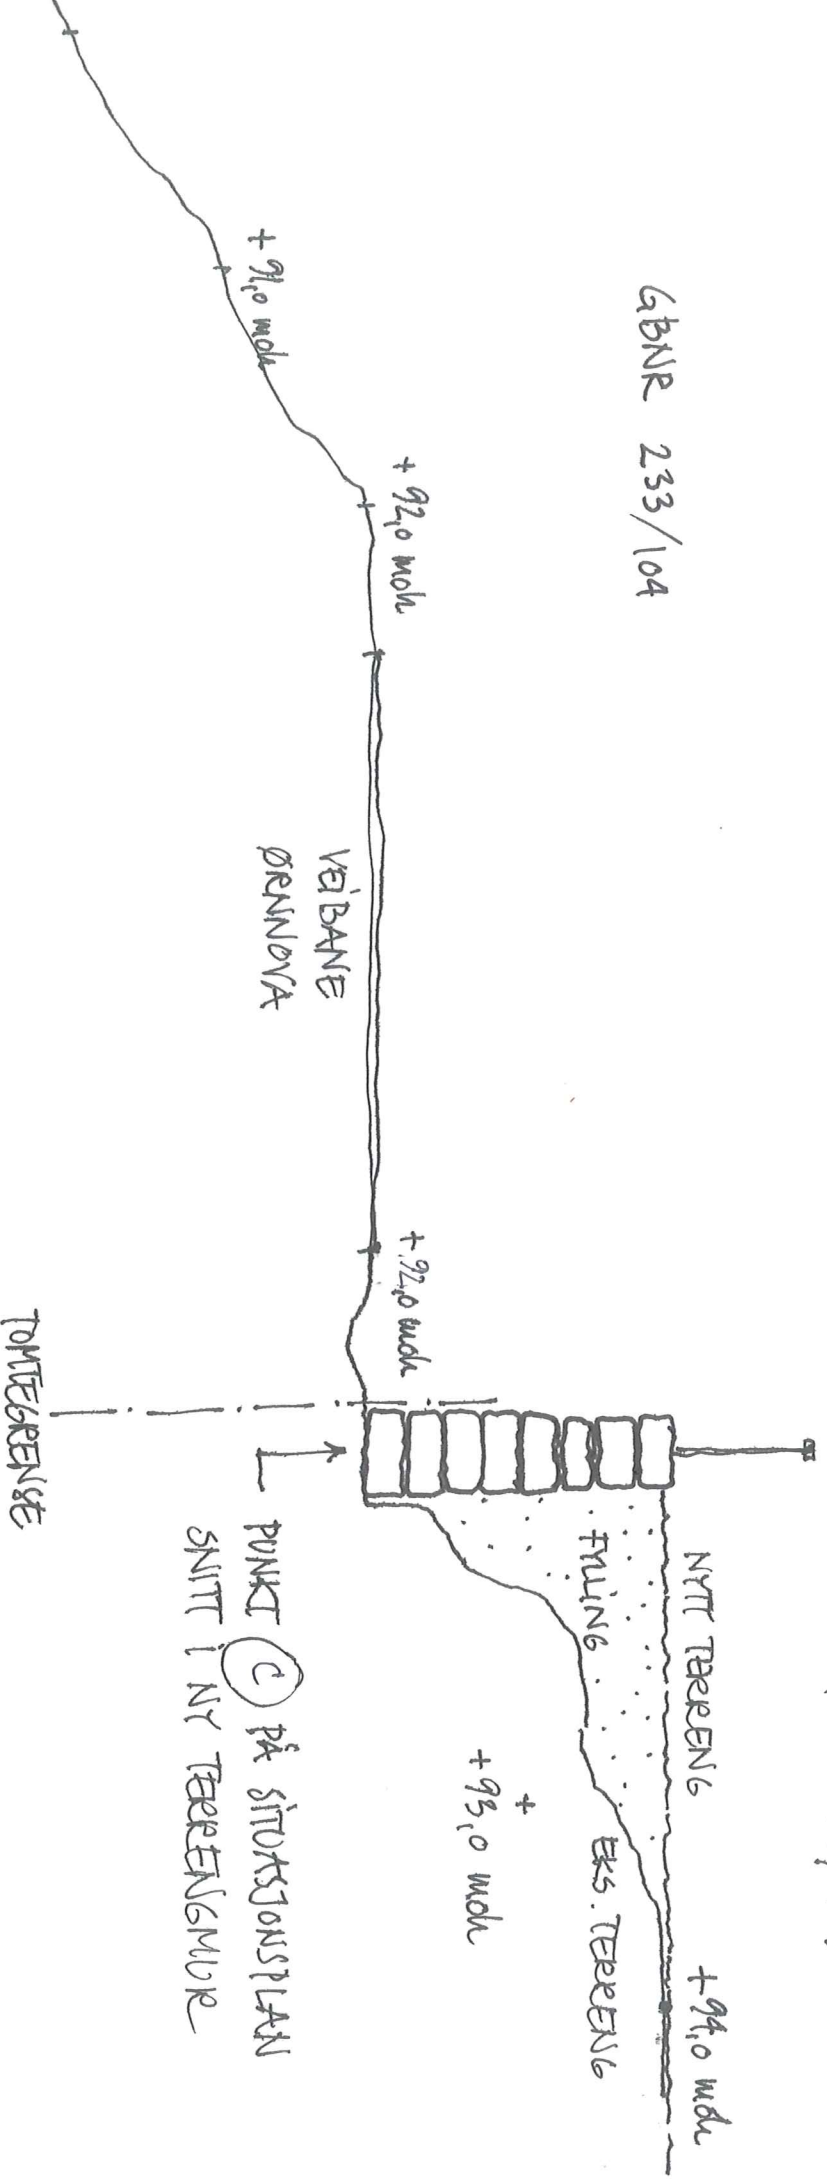

GBNR 233/104

GBNR 233/127

SNITT A-A  
MÅL 1:50

Arkitekt Mette Kyed Thorson  
 Sivilarkitekt MNAL  
 Kvalen 16, N-5955 Lindås  
**TERRENGSNIITT**  
 29.11.2019