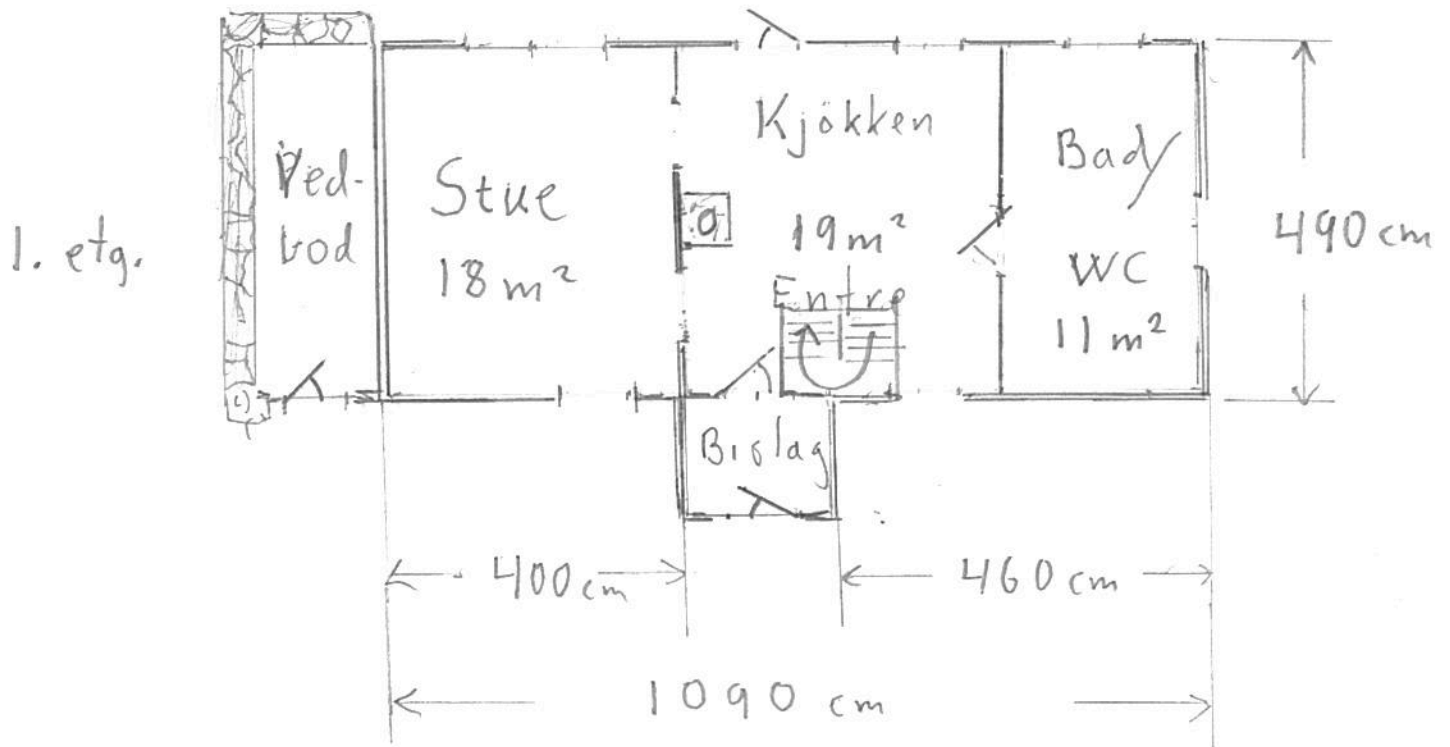

# Planløsning eksisterende våningshus

Målestokk: 1:100