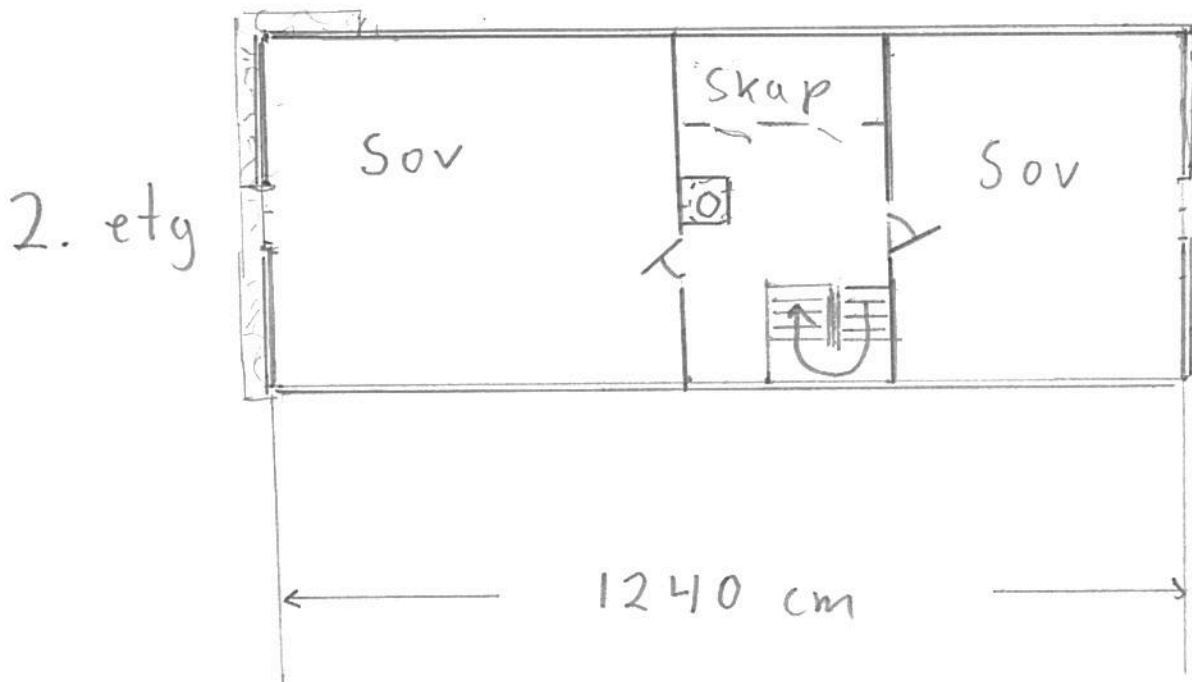

# Planløsning eksisterende våningshus

Målestokk: 1:100