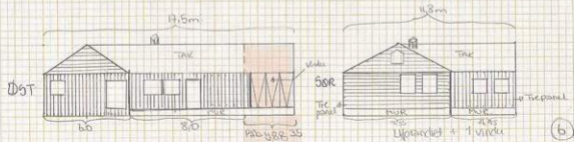

Dato 10.09.20

Ålver kommune, Gr nr 57, B nr b, Lurevegen 155A

1:100

»Ny« fasade tegninger

(6)