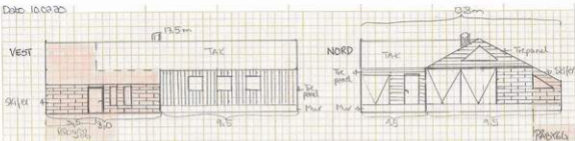

Dato 10.09.20

Ålver kommune, Gr nr 57, B nr b, Lurevegen 155A

1:100

»Ny« fasade tegninger

(6)