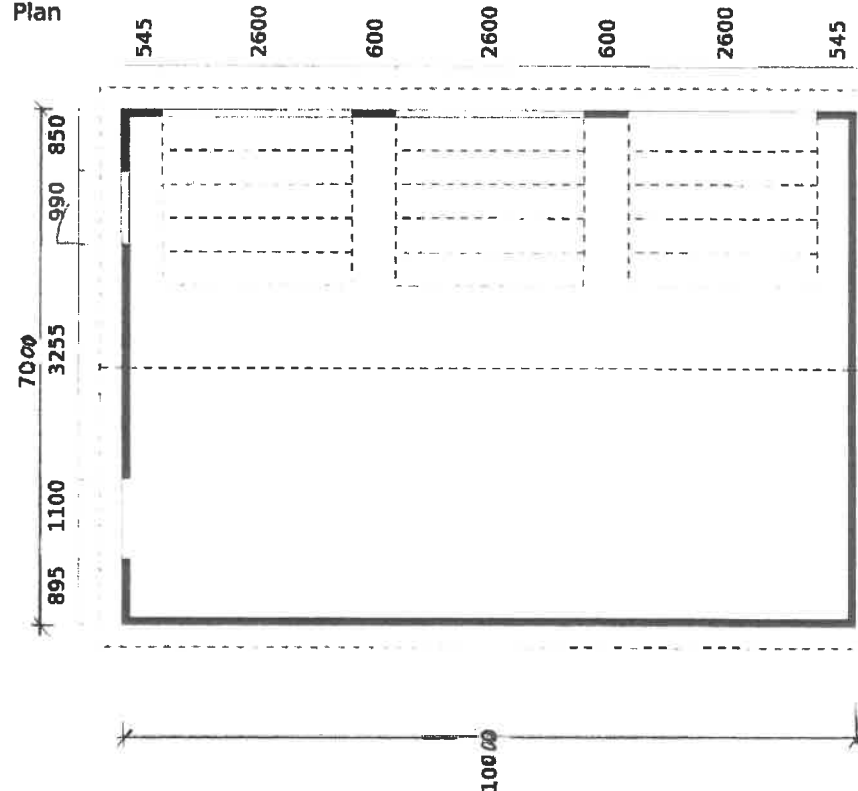

Fasader

Byggherre: Alexander Landa
 Telefon: 97192094

Dato:
 2020-01-17

Adresse: NORDBØVEGEN 16 5937 BØVÅGEN				
Tegningsnr:	Gnr: 424	Bnr: 304	Kommunenr: ALVER	Postnr:
Bebygget areal: 70 m ²	Målestokk: 1:100 (A4)	Takvinkel: 40°	Tegnet i: 3D Bolig Byggplanlegger	

Alle rettigheter tilhører utførende for prosjekteringen.
 Kopiering og bruk av disse tegningene er forbudt uten skriftlig samtykke.

Seksjon

SNITT

Plan

PLAN

Loft 2 etg BRA = 38 m²
 1 etg BRA = 66 m²

TILTAKSHAVERE: THOMAS LÅSTAD OG HELENE MARØY				Dato: 2020-01-17	
Adresse: NORDBØVEGEN 16 5937 BØVÅGEN					
Tegningsnr:	Gnr: 424	Bnr: 304	Kommunenr: ALVER	Postnr:	
Bebygget areal: 71 m ²	Målestokk: 1:100 (A4)	Takvinkel: 40°	Tegnet i: 3D Bolig Byggplanlegger		
Alle rettigheter tilhører utførende for prosjekteringen. Kopiering og bruk av disse tegningene er forbudt uten skriftlig samtykke.					