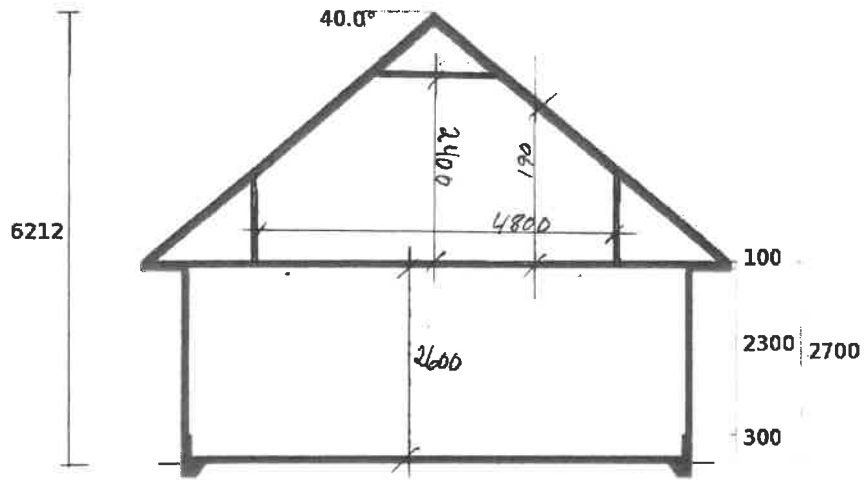

Fasader

Byggherre: Alexander Landa
 Telefon: 97192094

Dato:
 2020-01-17

Adresse: NORDBØVEGEN 16 5937 BØVÅGEN				
Tegningsnr:	Gnr: 424	Bnr: 304	Kommunenr: ALVER	Postnr:
Bebygget areal: 70 m ²	Målestokk: 1:100 (A4)	Takvinkel: 40°	Tegnet i: 3D Bolig Byggplanlegger	

Alle rettigheter tilhører utførende for prosjekteringen.
 Kopiering og bruk av disse tegningene er forbudt uten skriftlig samtykke.

Seksjon

SNITT

Plan

PLAN

Loft 2 etg BRA = 38 m²
 1 etg BRA = 66 m²

TILTAKSHAVERE: THOMAS LÅSTAD OG HELENE MARØY				Dato: 2020-01-17	
Adresse: NORDBØVEGEN 16 5937 BØVÅGEN					
Tegningsnr:	Gnr: 424	Bnr: 304	Kommunenr: ALVER	Postnr:	
Bebygget areal: 71 m ²	Målestokk: 1:100 (A4)	Takvinkel: 40°	Tegnet i: 3D Bolig Byggplanlegger		
Alle rettigheter tilhører utførende for prosjekteringen. Kopiering og bruk av disse tegningene er forbudt uten skriftlig samtykke.					