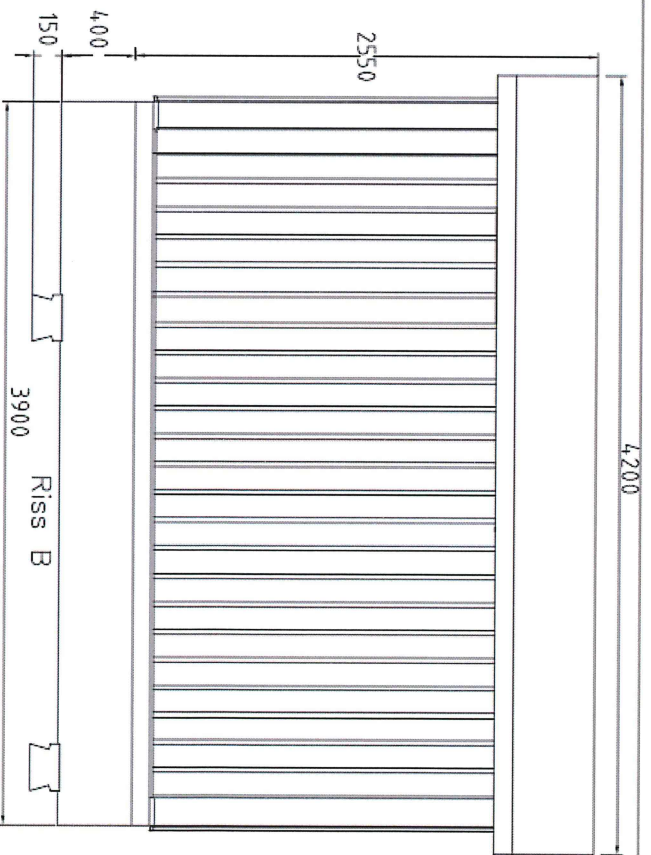

Beskrivelse av siste endring:

BKK NETT AS
SINETT I, Kundeløsning,
Målsklasse - " Bø Bernehege "

Siemens A/S
Dato: 21.08.19
Tegner: Von
Kontroll: Tho
Erstat: for
Målestokk
Møppe
Endr.dato:
Endr.ov:
Indeks: 1

Von 21-08-19