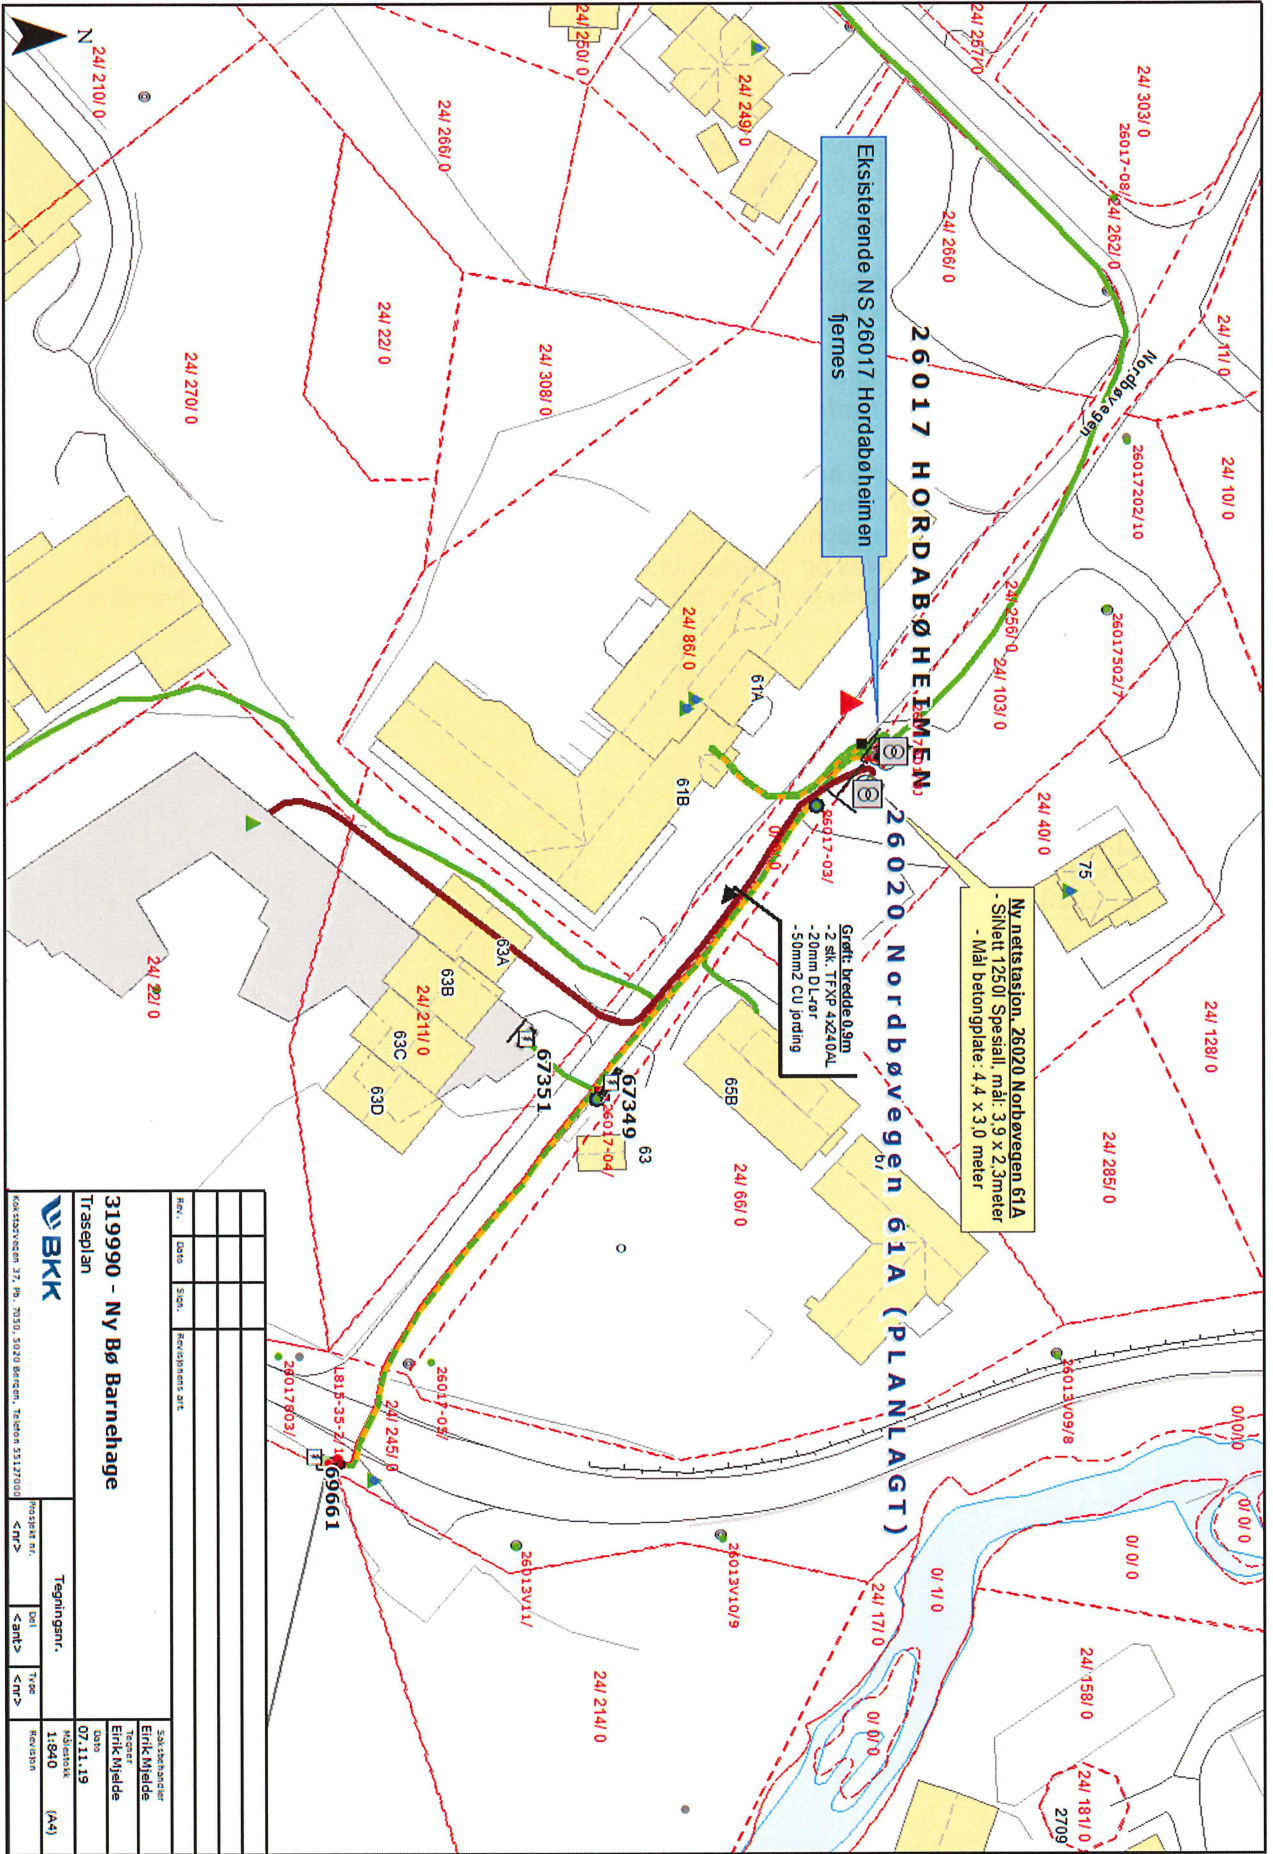

Som følge av at den nye nettstasjonen får en grunnflate på mer enn 8 m², utløses matrikkellovens krav om matrikulering av grunn, jfr. matrikkelova § 12 og matrikkelforskriften § 30 (2).

Ny nettstasjon skal plasseres som vist på vedlagte kartutsnitt. Nettstasjonen etableres på en parsell som fradeles gnr 24 bnr 103 i Radøy kommune.

Manger 11/11-19
Sted/dato

RADØY KOMMUNE
5936 MANGER

Sign. grunneier

ELVAR FÆRØ
signatur med blokkbokstaver

Vedlegg:

- Kartutsnitt
- Målskisse Nettstasjon

Kontaktsveien 37, Pb. 7030, 5020 Birgum, Telefon 51177000		Tegningnr.:	
319990 - Ny Bør Barnehage		07.11.19	
Traseplan		1:840	
BKK		Revisjon	
Sakstekniker		Eirik Mjelde	
Tegner		Eirik Mjelde	
Dato		07.11.19	
Kildeark		1:840	
Revisjon		(A4)	
Kontaktsveien 37, Pb. 7030, 5020 Birgum, Telefon 51177000		Tegningnr.:	
319990 - Ny Bør Barnehage		07.11.19	
Traseplan		1:840	
BKK		Revisjon	
Sakstekniker		Eirik Mjelde	
Tegner		Eirik Mjelde	
Dato		07.11.19	
Kildeark		1:840	
Revisjon		(A4)	