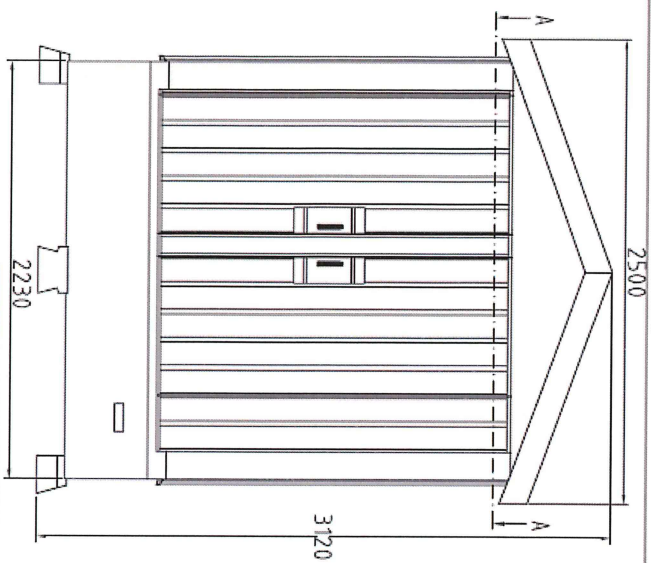

Manger 11/11-19
Sted/dato

RADØY KOMMUNE
5936 MANGER

Sign. grunneier

ELVAR FÆRØ
signatur med blokkbokstaver

Vedlegg:

- Kartutsnitt
- Målskisse Nettstasjon

Kontaktsveien 37, Pb. 7030, 5020 Birgum, Telefon 51177000		Tegningnr.:	
319990 - Ny Bør Barnehage		07.11.19	
Traseplan		1:840	
BKK		Revisjon	
Sakstekniker		Eirik Mjelde	
Tegner		Eirik Mjelde	
Dato		07.11.19	
Kildeark		1:840	
Revisjon		(A4)	
Kontaktsveien 37, Pb. 7030, 5020 Birgum, Telefon 51177000		Tegningnr.:	
319990 - Ny Bør Barnehage		07.11.19	
Traseplan		1:840	
BKK		Revisjon	
Sakstekniker		Eirik Mjelde	
Tegner		Eirik Mjelde	
Dato		07.11.19	
Kildeark		1:840	
Revisjon		(A4)	