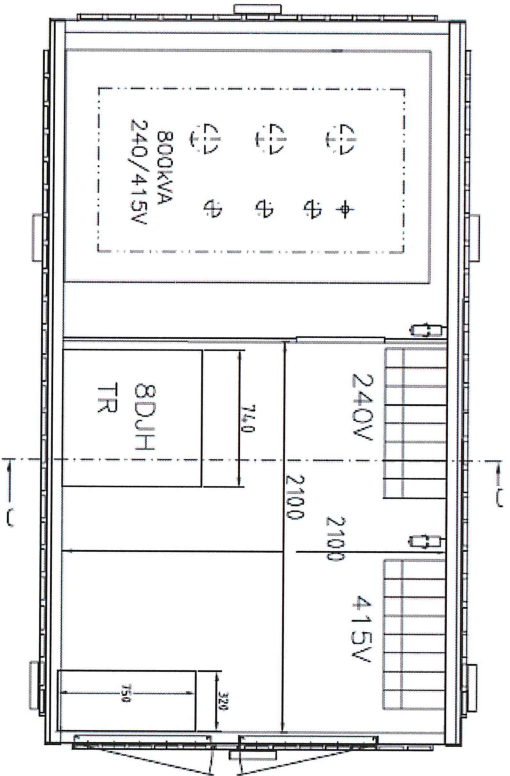

Beskrivelse av siste endring:

BKK NETT AS
SINETT I, Kundeløsning,
Målsklasse - " Bø Bernehege "

Siemens A/S
Dato: 21.08.19
Tegner: Von
Kontroll: Tho
Erstat: for
Målestokk
Møppe
Endr.dato:
Endr.ov:
Indeks: 1

Von 21-08-19