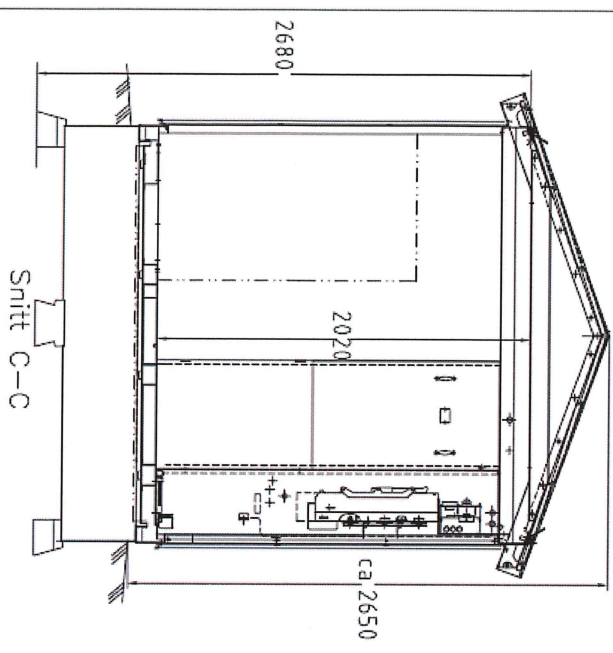

Som følge av at den nye nettstasjonen får en grunnflate på mer enn 8 m², utløses matrikkellovens krav om matrikulering av grunn, jfr. matrikkelova § 12 og matrikkelforskriften § 30 (2).

Ny nettstasjon skal plasseres som vist på vedlagte kartutsnitt. Nettstasjonen etableres på en parsell som fradeles gnr 24 bnr 103 i Radøy kommune.

Manger 11/11-19
Sted/dato

RADØY KOMMUNE
5936 MANGER

Sign. grunneier

ELVAR FÆRØ
signatur med blokkbokstaver

Vedlegg:

- Kartutsnitt
- Målskisse Nettstasjon

Kontaktsveien 37, Pb. 7030, 5020 Birgum, Telefon 51177000		Tegningnr.:	
319990 - Ny Bør Barnehage		07.11.19	
Traseplan		1:840	
BKK		Revisjon	
Sakstekniker		Eirik Mjelde	
Tegner		Eirik Mjelde	
Dato		07.11.19	
Kildeark		1:840	
Revisjon		(A4)	
Kontaktsveien 37, Pb. 7030, 5020 Birgum, Telefon 51177000		Tegningnr.:	
319990 - Ny Bør Barnehage		07.11.19	
Traseplan		1:840	
BKK		Revisjon	
Sakstekniker		Eirik Mjelde	
Tegner		Eirik Mjelde	
Dato		07.11.19	
Kildeark		1:840	
Revisjon		(A4)	