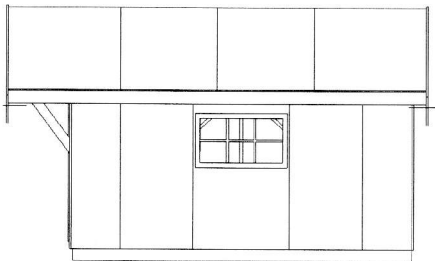

BYGGMESTER
SKAATUN AS

Skaatunboden , SB350

SB-350, standard utførelse

✓ SB-350, 50 cm takutstikk

SB-350, 100 cm takutstikk og terrasse