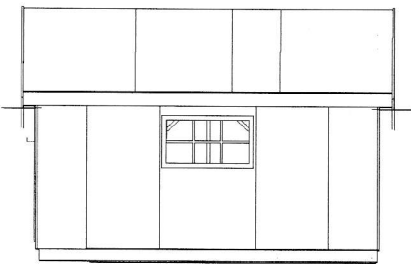

BYGGMESTER
SKAATUN AS

Skaatunboden , SB350

SB-350, standard utførelse

✓ SB-350, 50 cm takutstikk

SB-350, 100 cm takutstikk og terrasse