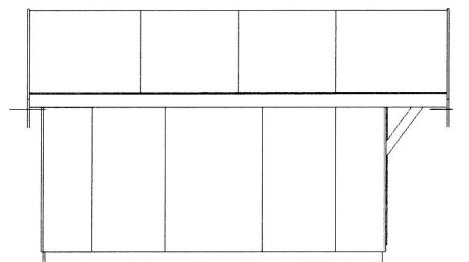

BYGGMESTER
SKAATUN AS

Skaatunboden , SB350

SB-350, standard utførelse

✓ SB-350, 50 cm takutstikk

SB-350, 100 cm takutstikk og terrasse