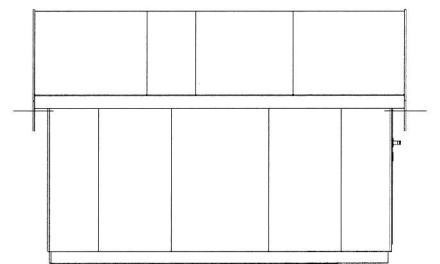

BYGGMESTER
SKAATUN AS

Skaatunboden , SB350

SB-350, standard utførelse

✓ SB-350, 50 cm takutstikk

SB-350, 100 cm takutstikk og terrasse