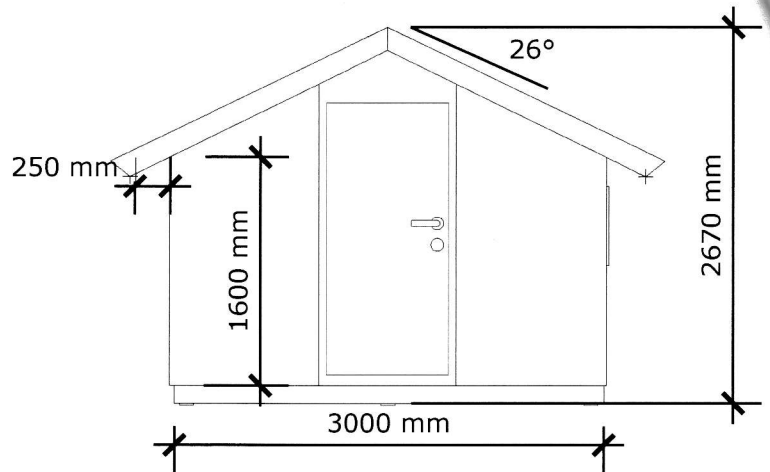

BYGGMESTER
SKAATUN AS

Skaatunboden , SB350

SB-350, standard utførelse

✓ SB-350, 50 cm takutstikk

SB-350, 100 cm takutstikk og terrasse