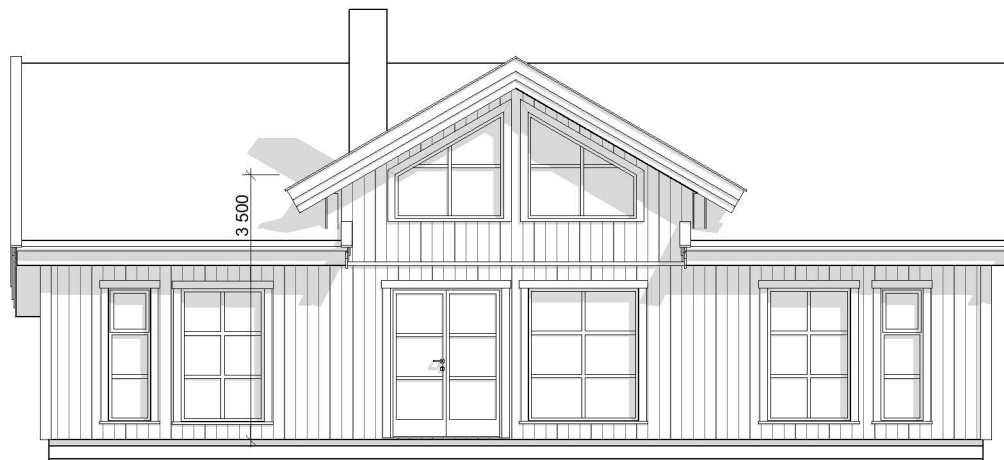

Fasade 3

Disse tegningene kan ikke benyttes i prosjekter hvor Nordlyshytter AS ikke er produsent.

LOFOTEN 94

Oppdragsgiver Navn: Prosjektnr:	Østre Aker vei 17 0581 Oslo Tlf: 22 16 35 00 www.nordlyshytter.no

Rev.	Dato	Rev. gjelder	Tegn.	Kontr.

Tegn. KSK	Gnr./bnr.:	Dato: 06.12.2019	Fag: ARK
Saksbh.		Tegningsnr.: A-104	Rev.
Kontr.		Målestokk 1:100	mm
Fasader