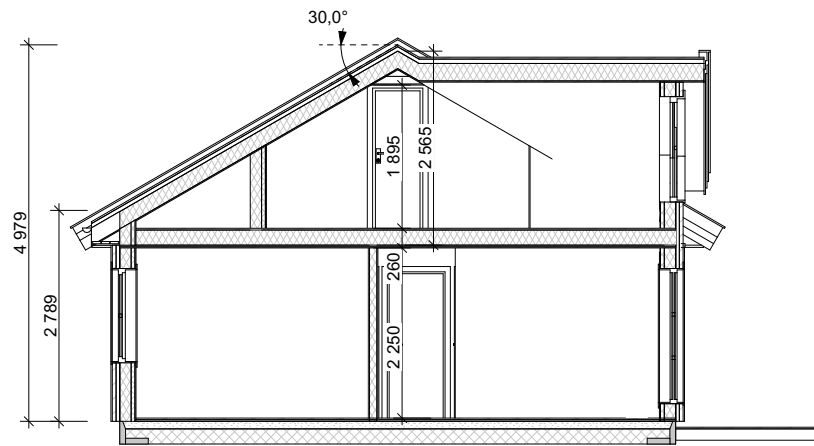

Disse tegningene kan ikke benyttes i prosjekter hvor Nordlyshytter AS ikke er produsent.

LOFOTEN 94

Oppdragsgiver Navn: Prosjektnr:	Østre Aker vei 17 0581 Oslo Tlf: 22 16 35 00 www.nordlyshytter.no

Rev.	Dato	Rev. gjelder	Tegn.	Kontr.

Tegn. KSK	Gnr./bnr.:	Dato: 06.12.2019	Fag: ARK
Saksbh.	Snitt A	Tegningsnr.: A-102	Rev.
Kontr.		Målestokk 1:100	mm