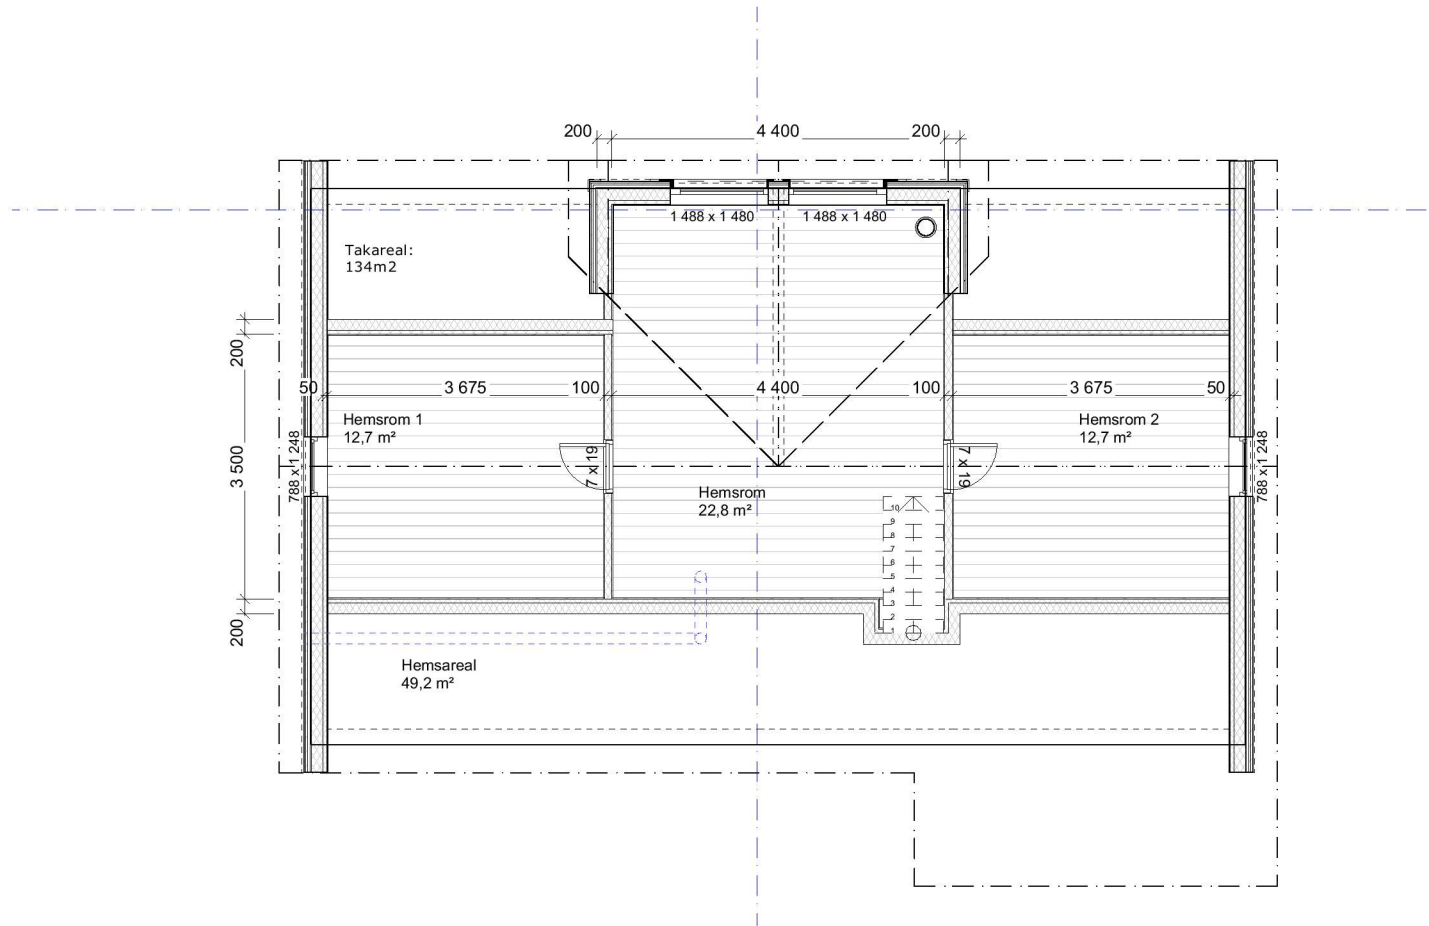

Rev.	Dato	Rev. gjelder	Tegn.	Kontr.

Tegn. KSK	Gnr./bnr.:	Dato: 06.12.2019	Fag: ARK
Saksbh.	Plan 1 etasje	Tegningsnr.: A-100	Rev.
Kontr.		Målestokk: 1:100	mm

Disse tegningene kan ikke benyttes i prosjekter hvor Nordlyshytter AS ikke er produsent.