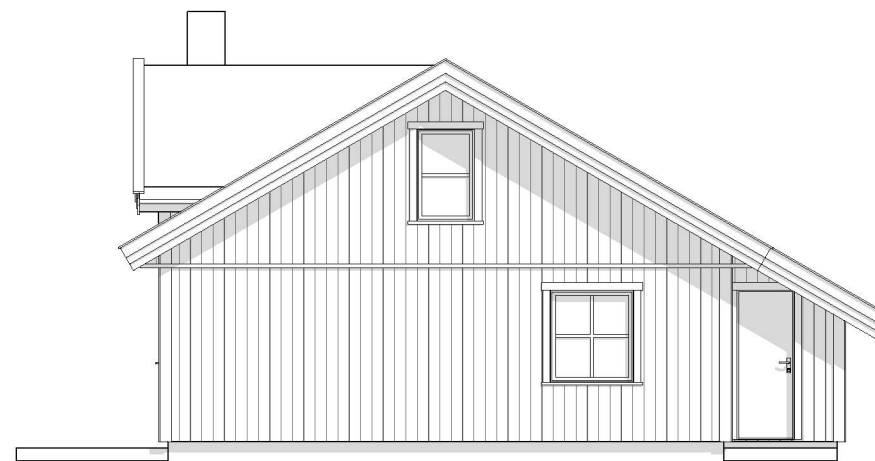

Rev.	Dato	Rev. gjelder	Tegn.	Kontr.

Tegn. KSK	Gnr./bnr.:	Dato: 06.12.2019	Fag: ARK
Saksbh.	Snitt A	Tegningsnr.: A-102	Rev.
Kontr.		Målestokk 1:100	mm

Fasade 1

Fasade 2

LOFOTEN 94

Disse tegningene kan ikke benyttes i prosjekter hvor Nordlyshytter AS ikke er produsent.