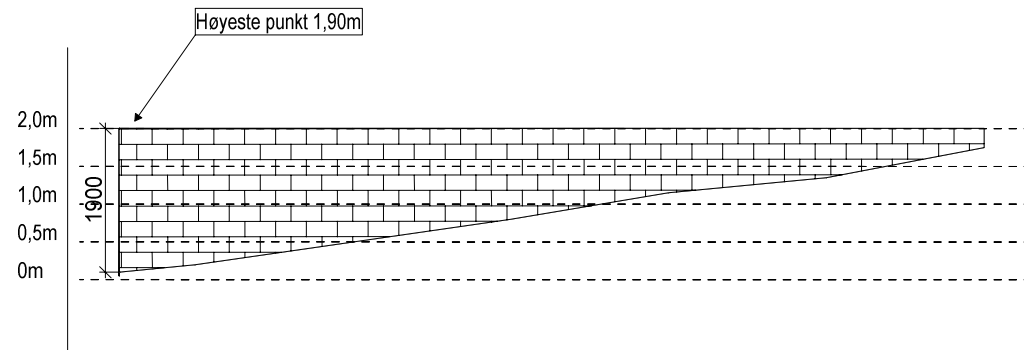

MUR MOT SØR/ØST

MUR MOT NORD/VEST

MUR MOT SØR/VEST

  	Tiltakshaver: Terje Dale	Dato: 28.04.2020
	Byggeplass: Lyngvegen 39	Tegn: Torgeir
	Kommune: Alver	Prosjekt nr.: 70
	Gnr: 188 Bnr: 196 Mål: 1 : 100	Tegn.nr.: 504
	LENGDEPROFIL MUR	70 Terje Dale