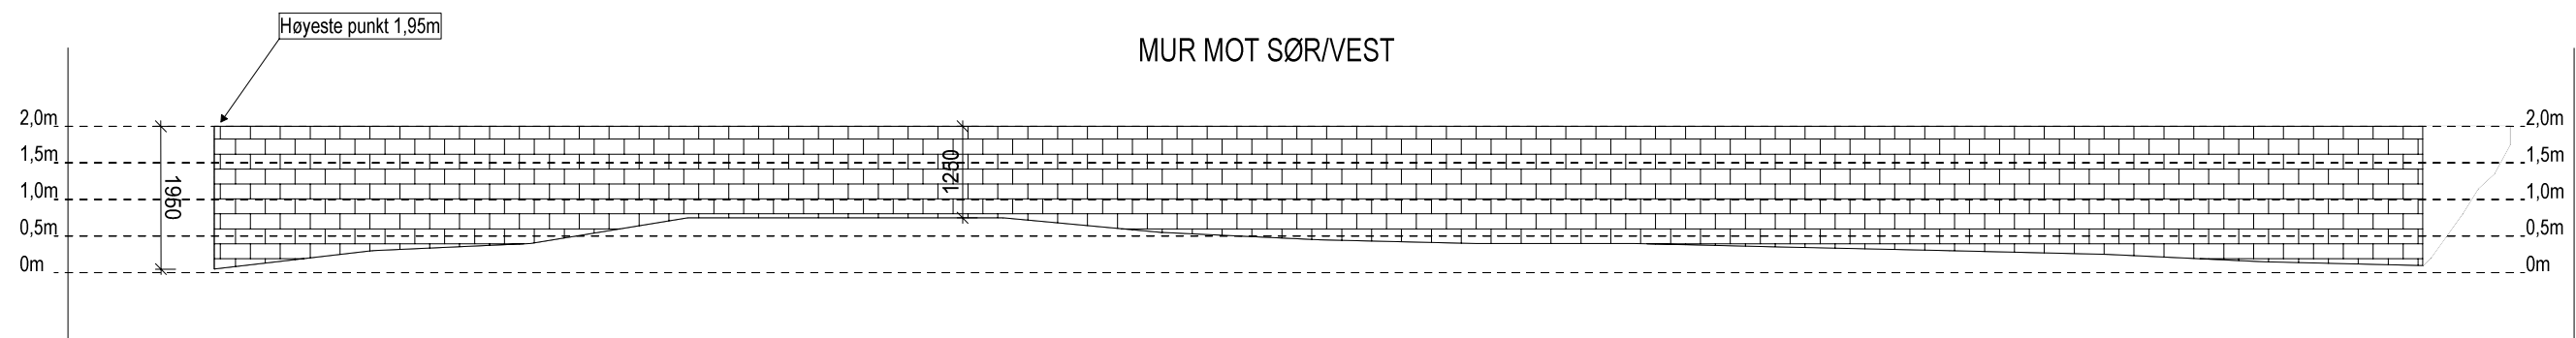

MUR MOT SØR/ØST

MUR MOT NORD/VEST

MUR MOT SØR/VEST

  	Tiltakshaver: Terje Dale	Dato: 28.04.2020
	Byggeplass: Lyngvegen 39	Tegn: Torgeir
	Kommune: Alver	Prosjekt nr.: 70
	Gnr: 188 Bnr: 196 Mål: 1 : 100	Tegn.nr.: 504
	LENGDEPROFIL MUR	70 Terje Dale