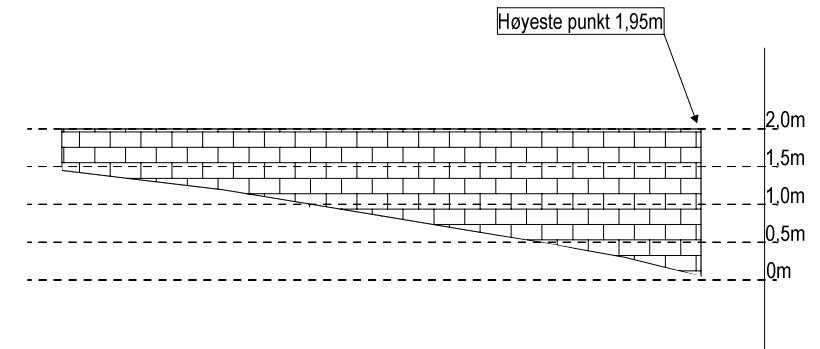

MUR MOT SØR/ØST

MUR MOT NORD/VEST

MUR MOT SØR/VEST

  	Tiltakshaver: Terje Dale	Dato: 28.04.2020
	Byggeplass: Lyngvegen 39	Tegn: Torgeir
	Kommune: Alver	Prosjekt nr.: 70
	Gnr: 188 Bnr: 196 Mål: 1 : 100	Tegn.nr.: 504
	LENGDEPROFIL MUR	70 Terje Dale