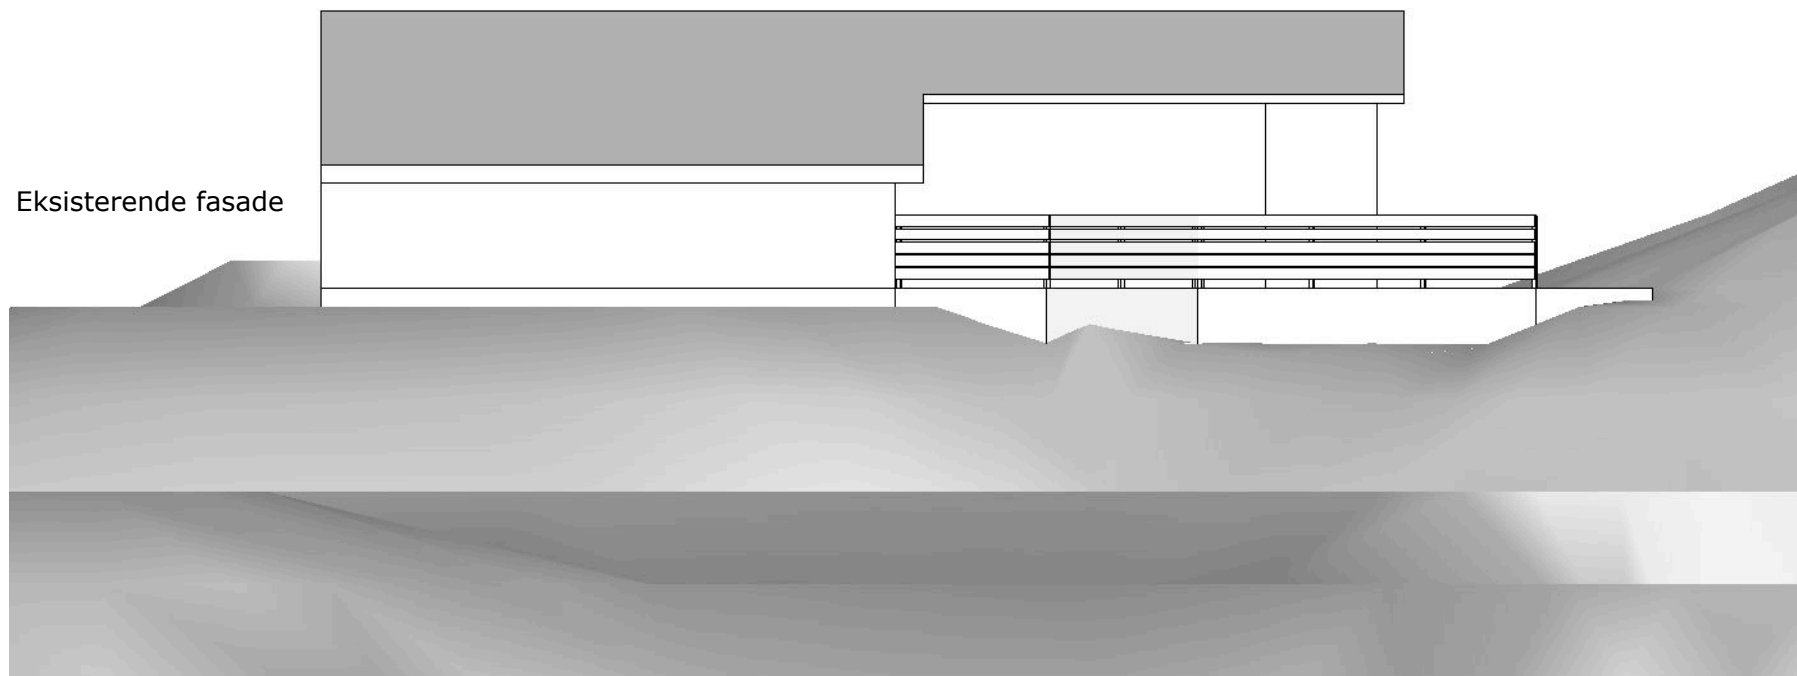

Grønn strek viser eksisterende terreng. Rød strek viser nytt terreng

Vabøvegen 261	
Snitt	
1:100 i A4	30.04.2020

Vabøvegen 261	
Fasader	
1:100 i A4	30.04.2020