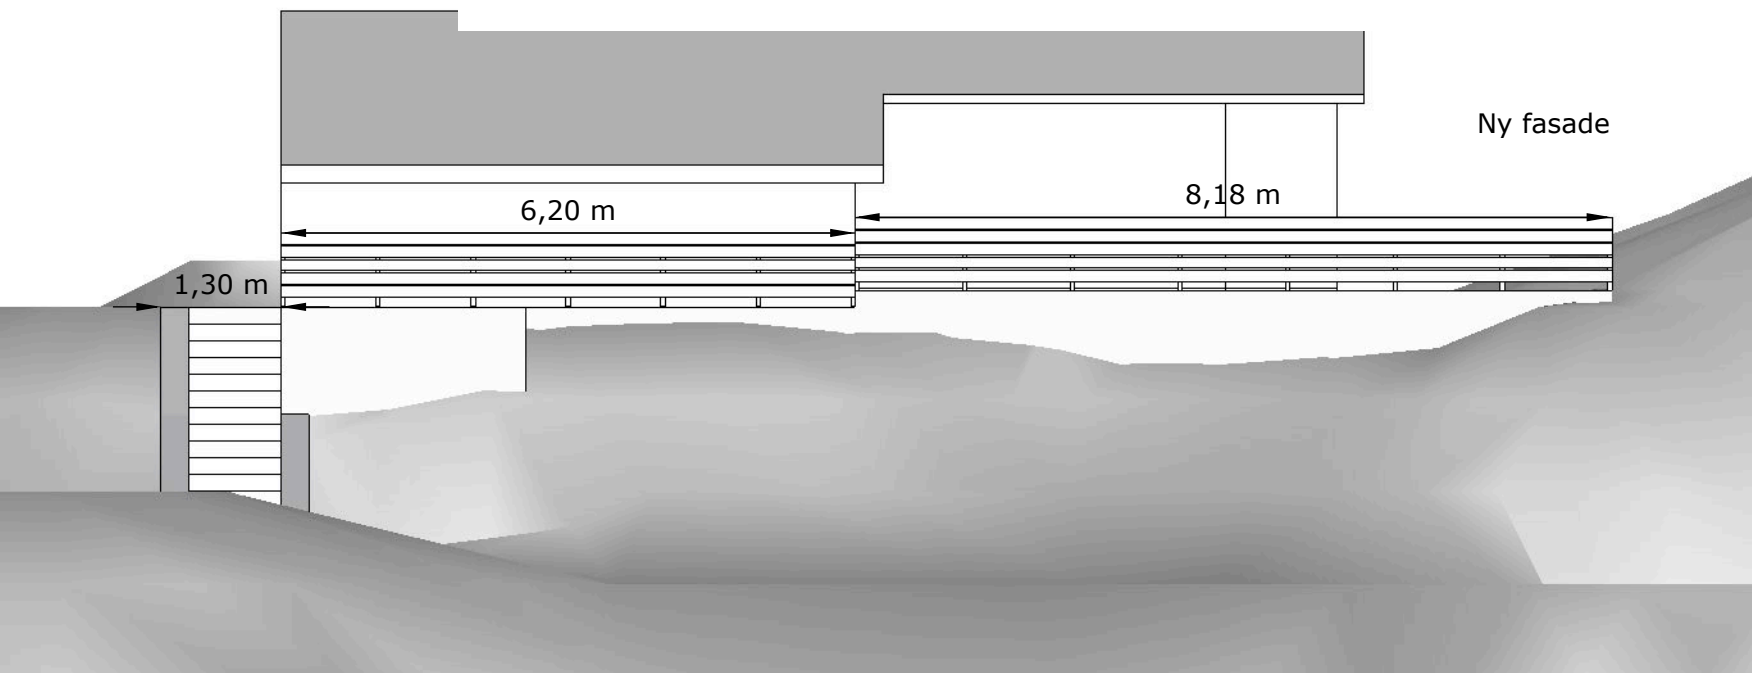

Grønn strek viser eksisterende terreng. Rød strek viser nytt terreng

Vabøvegen 261	
Snitt	
1:100 i A4	30.04.2020

Vabøvegen 261	
Fasader	
1:100 i A4	30.04.2020