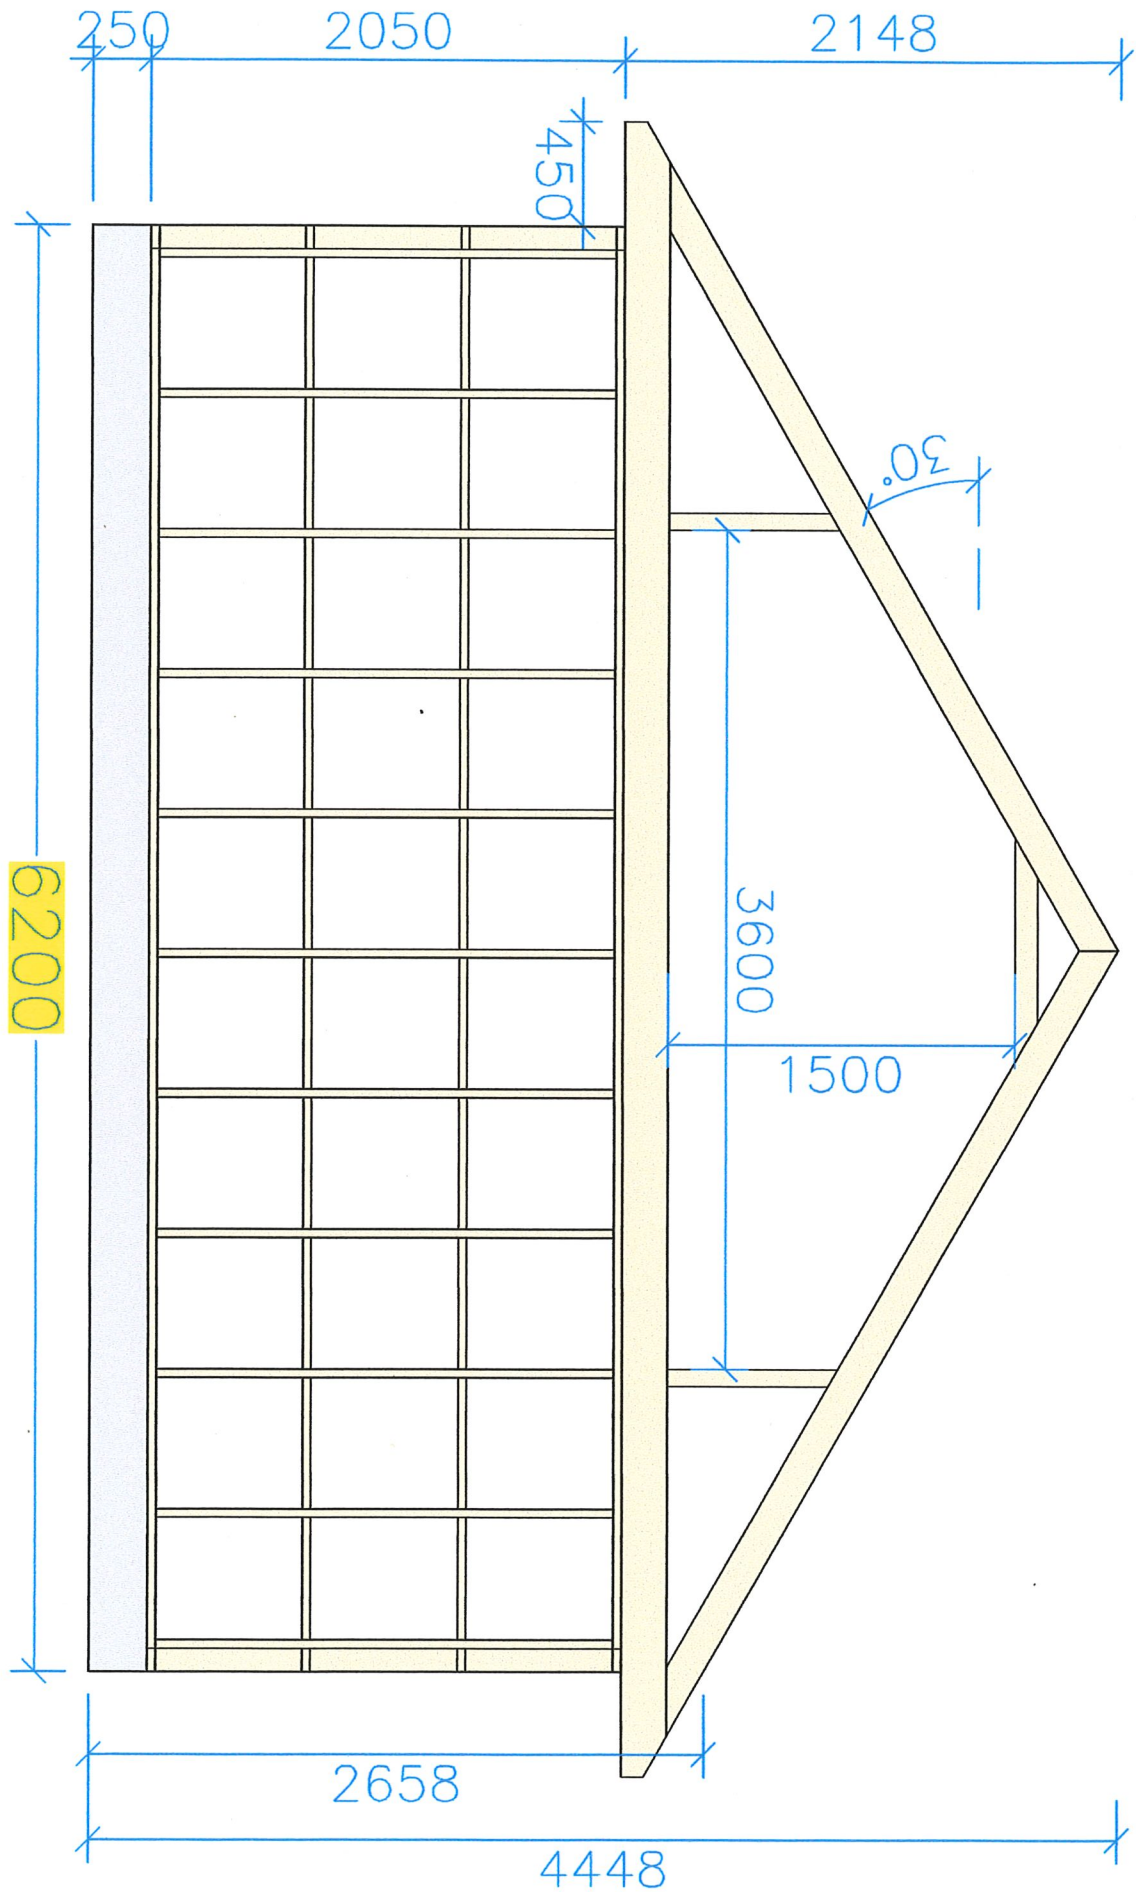

igland GARASJEN

igland GARASJEN

igland GARASJEN

igland GARASJEN

igland GARASJEN

620 x 800 cm

		Tilleshaver:		Therese Aalhus	
		Kundnr:		878540	
BYA = 49.6	BRA = 46.8	Ordrenr/budsnr:	170192	Takvinkel:	30°
Gnr:	Bnr:	Målestokk:	1:--	Tegningsnr:	17011511
		Modell:	IMENES		
		Tegningen er Igland Garasjen AS eiendom. Kan bare brukes til bygging ved kjøp av garasje fra Igland Garasjen AS og må ikke overdras til andre. Eventuelle erstatningssøksmål kan ellers fremføres.		Konstr/tegnr: Ola	
					Tlf: 37 25 70 70 E-post: post@garasjerno

VEDLEGG C4 side 2 av 3