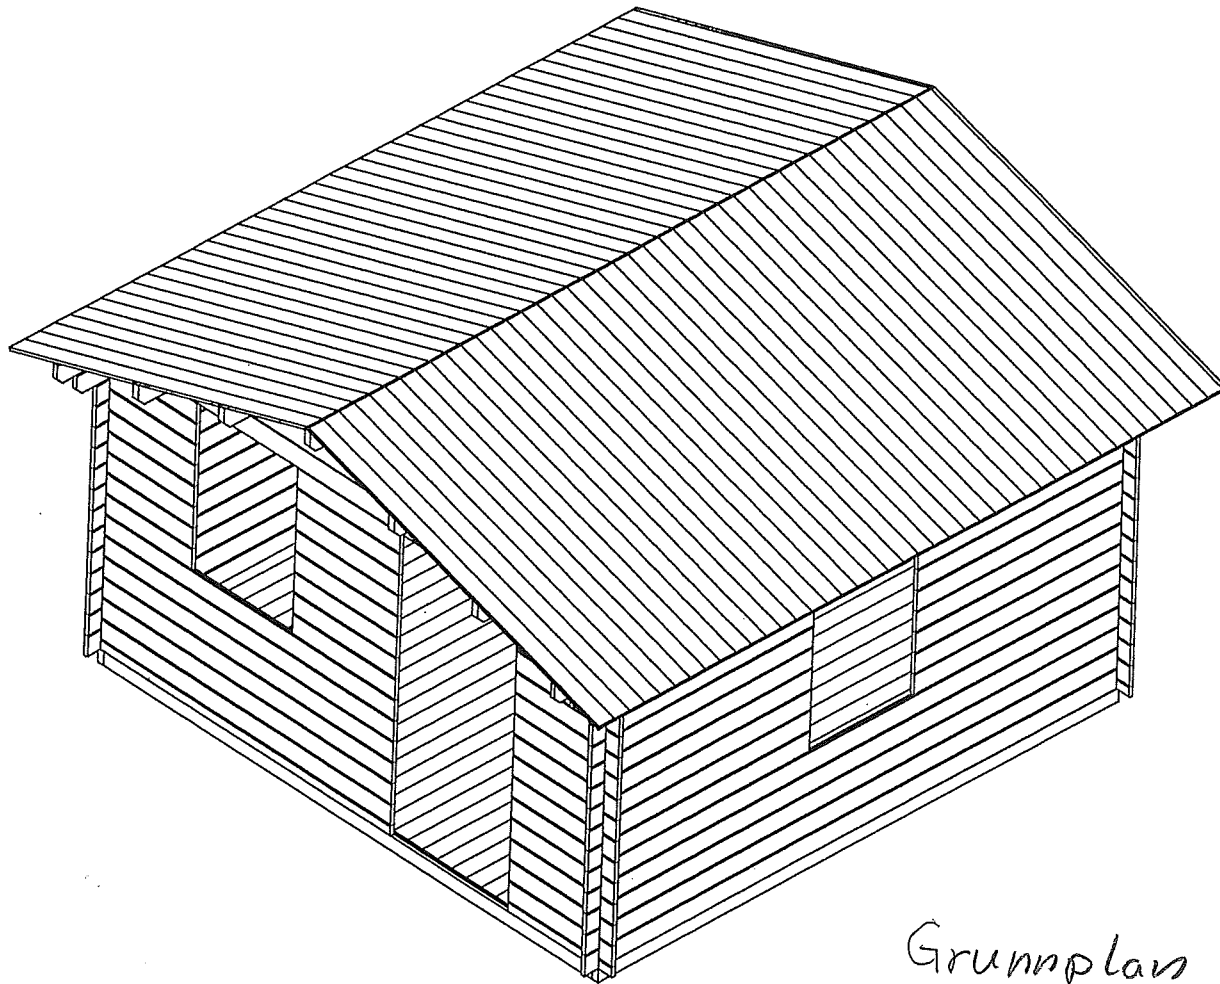

OVERSIKT  
FRITTSTÅENDE BOD/ANNEKS G.nr 45 B.nr 136 SELFALET 92

Grunnplan 14,7m<sup>2</sup>

# FASADER SNITT

View from Inside - Från insidan - Näryta sikt

SYD-VEST

NOIRD-ØST

ØST

SYD-ØST