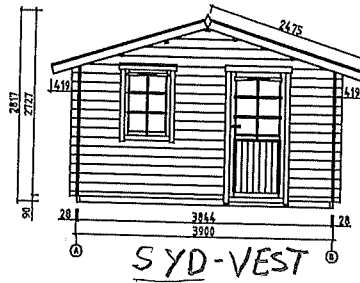

OVERSIKT  
FRITTSTÅENDE BOD/ANNEKS G.nr 45 B.nr 136 SELFALET 92

Grunnplan 14,7m<sup>2</sup>

# FASADER SNITT

View from Inside - Från insidan - Näryta sikt

SYD-VEST

NOIRD-ØST

ØST

SYD-ØST