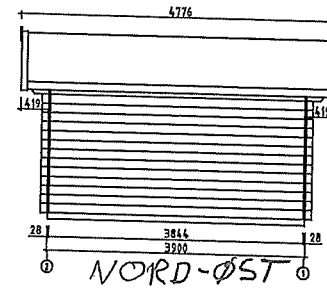

OVERSIKT  
FRITTSTÅENDE BOD/ANNEKS G.nr 45 B.nr 136 SELFALET 92

Grunnplan 14,7m<sup>2</sup>

# FASADER SNITT

View from Inside - Från insidan - Näryta sikt

SYD-VEST

NOIRD-ØST

ØST

SYD-ØST