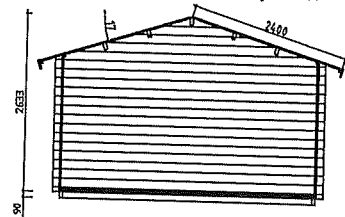

OVERSIKT  
FRITTSTÅENDE BOD/ANNEKS G.nr 45 B.nr 136 SELFALET 92

Grunnplan 14,7m<sup>2</sup>

# FASADER SNITT

View from Inside - Från insidan - Näryta sikt

SYD-VEST

NOIRD-ØST

ØST

SYD-ØST