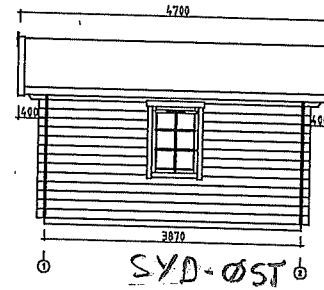

OVERSIKT  
FRITTSTÅENDE BOD/ANNEKS G.nr 45 B.nr 136 SELFALET 92

Grunnplan 14,7m<sup>2</sup>

# FASADER SNITT

View from Inside - Från insidan - Näryta sikt

SYD-VEST

NOIRD-ØST

ØST

SYD-ØST