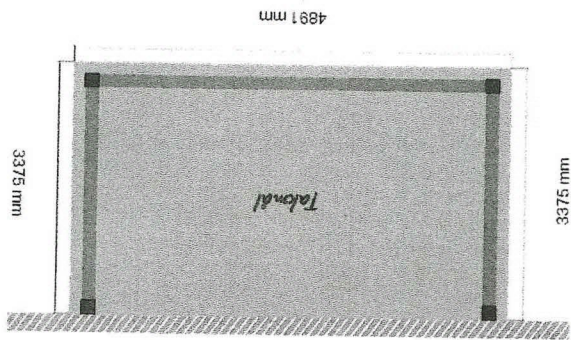

Mål mot veggen og mot sørøst.

Hagestove/utebilde på terrasse, farga blått.

Her er vindauge.

veg terrasse

Dør SYD-ØST

Inngangsdør til kjellar er i
NORD-VEST sør-aust.

ARVE DALE
TYPE 109
FASADER
M 1:100

NORD - ØST