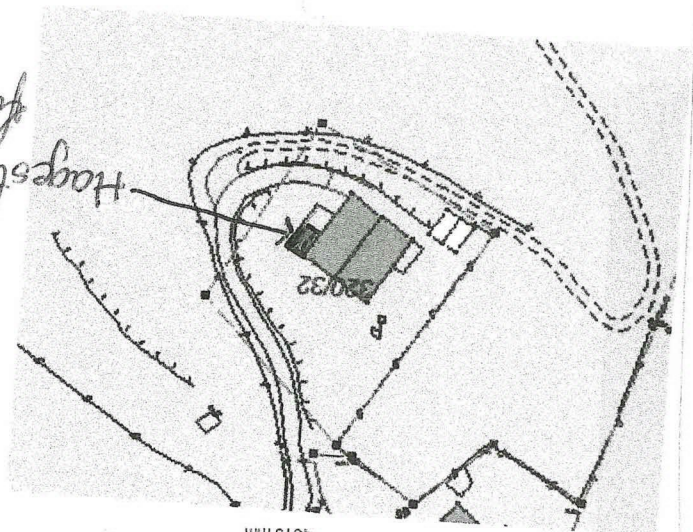

Mål mot veggen og mot sørøst.

Hagestove/utebilde på terrasse, farga blått.

Her er vindauge.

veg terrasse

Dør SYD-ØST

Inngangsdør til kjellar er i
NORD-VEST sør-aust.

ARVE DALE
TYPE 109
FASADER
M 1:100

NORD - ØST

SYD - VEST