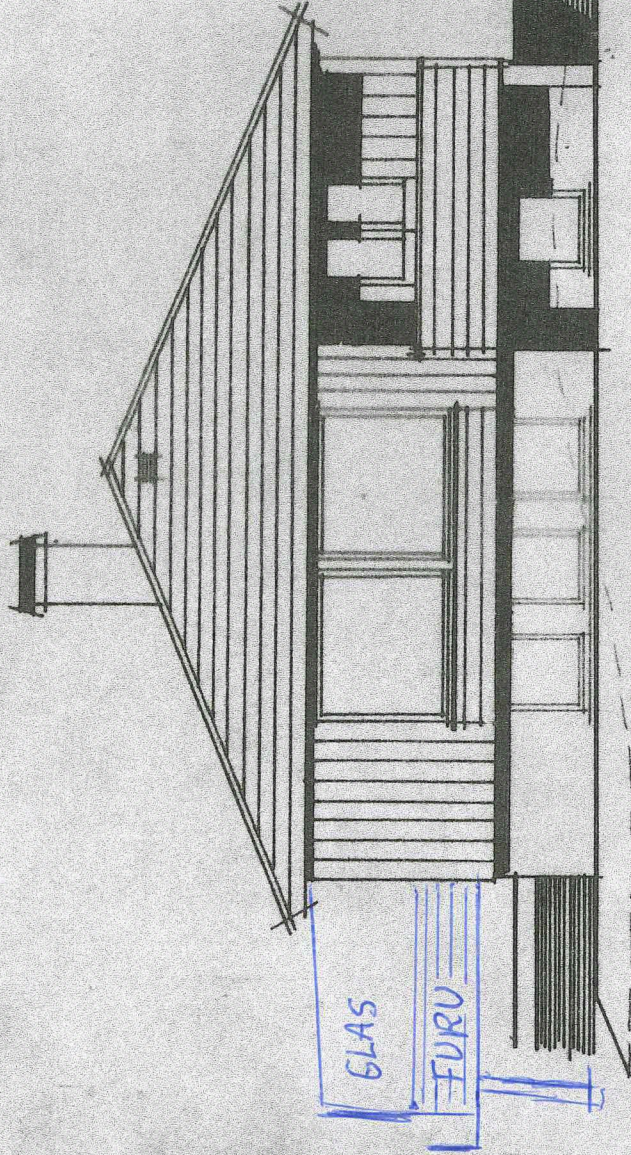

Mål mot veggen og mot sørøst.

Hagestove/utebilde på terrasse, farga blått.

Her er vindauge.

veg terrasse

Dør SYD-ØST

Inngangsdør til kjellar er i
NORD-VEST sør-aust.

ARVE DALE
TYPE 109
FASADER
M 1:100

NORD - ØST

SYD - VEST