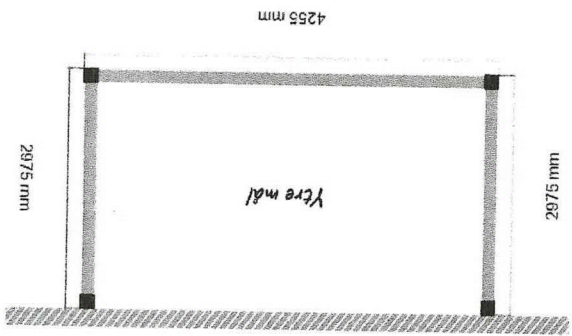

Mål mot veggen og mot sørøst.

Hagestove/utebilde på terrasse, farga blått.

Her er vindauge.

veg terrasse

Dør SYD-ØST

Inngangsdør til kjellar er i
NORD-VEST sør-aust.

ARVE DALE
TYPE 109
FASADER
M 1:100

NORD - ØST