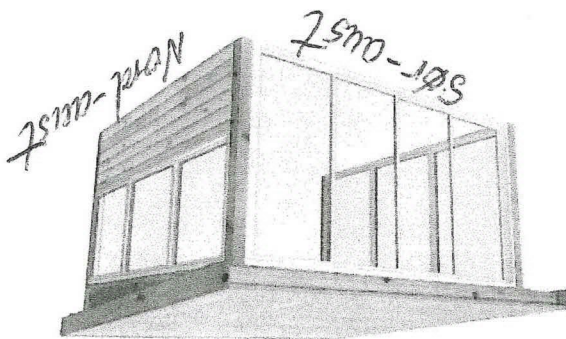

Mål mot veggen og mot sørøst.

Hagestove/utebilde på terrasse, farga blått.

Her er vindauge.

veg terrasse

Dør SYD-ØST

Inngangsdør til kjellar er i
NORD-VEST sør-aust.

ARVE DALE
TYPE 109
FASADER
M 1:100

NORD - ØST