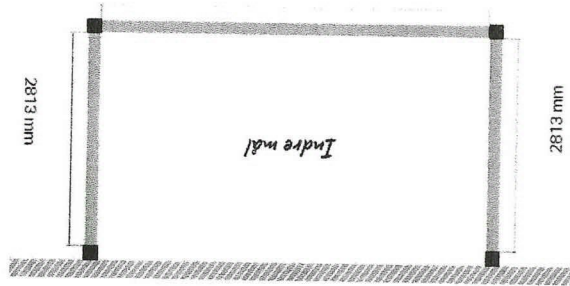

Mål mot veggen og mot sørøst.

Hagestove/utebilde på terrasse, farga blått.

Her er vindauge.

veg terrasse

Dør SYD-ØST

Inngangsdør til kjellar er i
NORD-VEST sør-aust.

ARVE DALE
TYPE 109
FASADER
M 1:100

NORD - ØST