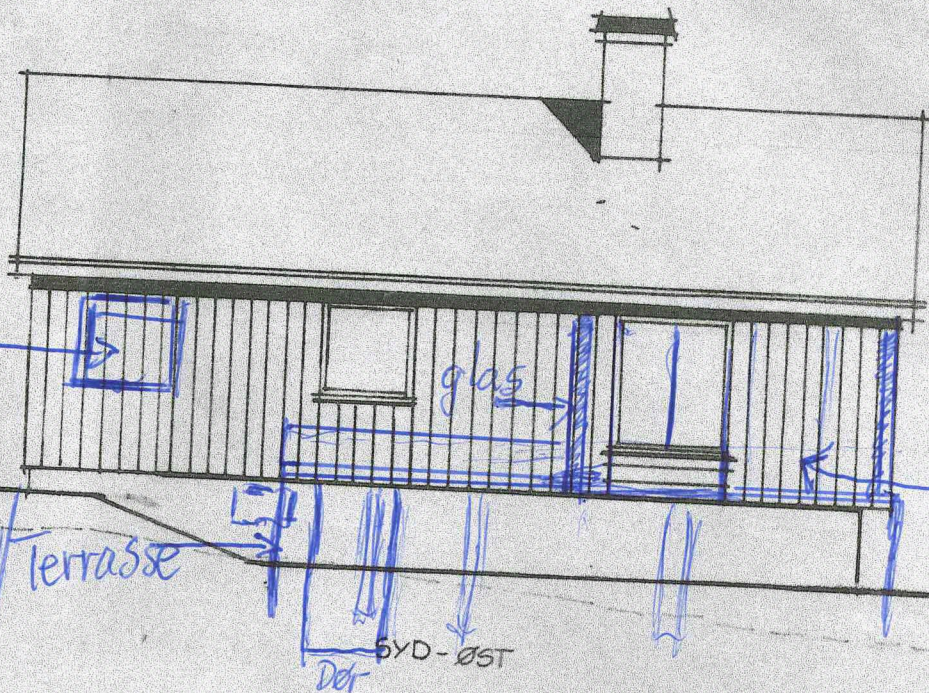

Mål mot veggen og mot sørøst.

Hagestove/utebilde på terrasse, farga blått.

Her er vindauge.

veg terrasse

Dør SYD-ØST

Inngangsdør til kjellar er i
NORD-VEST sør-aust.

ARVE DALE
TYPE 109
FASADER
M 1:100

NORD - ØST

SYD - VEST