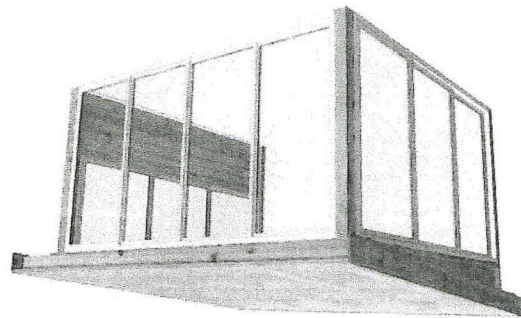

Mål mot veggen og mot sørøst.

Hagestove/utebilde på terrasse, farga blått.

Her er vindauge.

veg terrasse

Dør SYD-ØST

Inngangsdør til kjellar er i
NORD-VEST sør-aust.

ARVE DALE
TYPE 109
FASADER
M 1:100

NORD - ØST

SYD - VEST