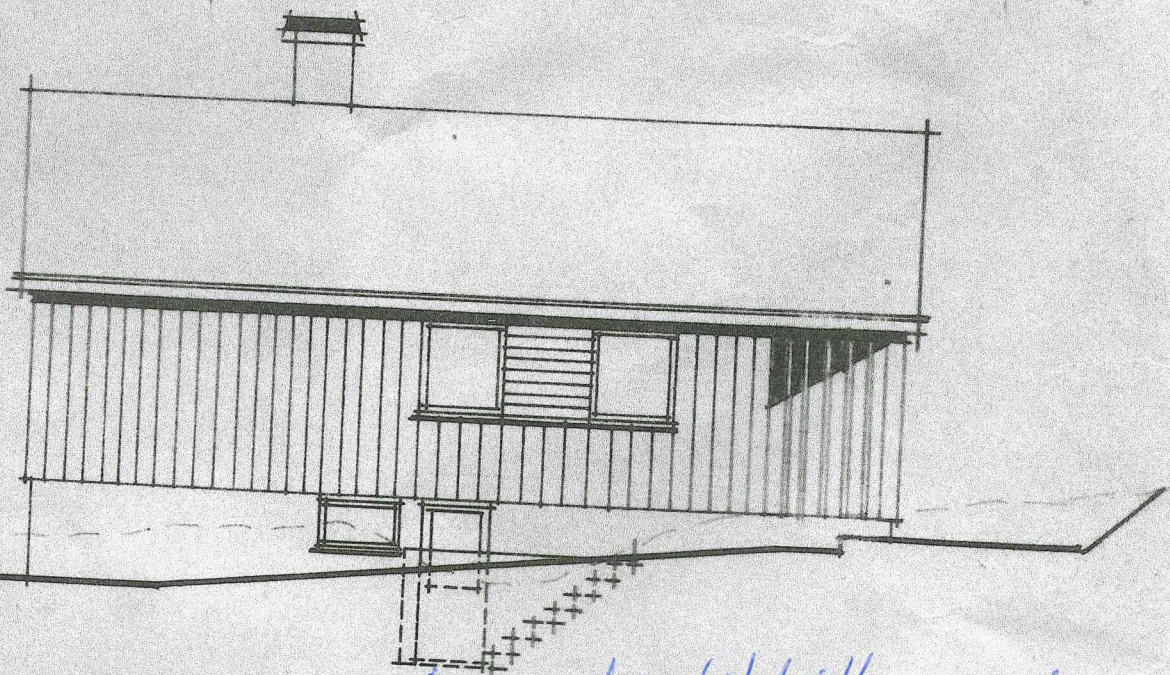

Mål mot veggen og mot sørøst.

Hagestove/utebilde på terrasse, farga blått.

Her er vindauge.

veg terrasse

Dør SYD-ØST

Inngangsdør til kjellar er i
NORD-VEST sør-aust.

ARVE DALE
TYPE 109
FASADER
M 1:100

NORD - ØST

SYD - VEST