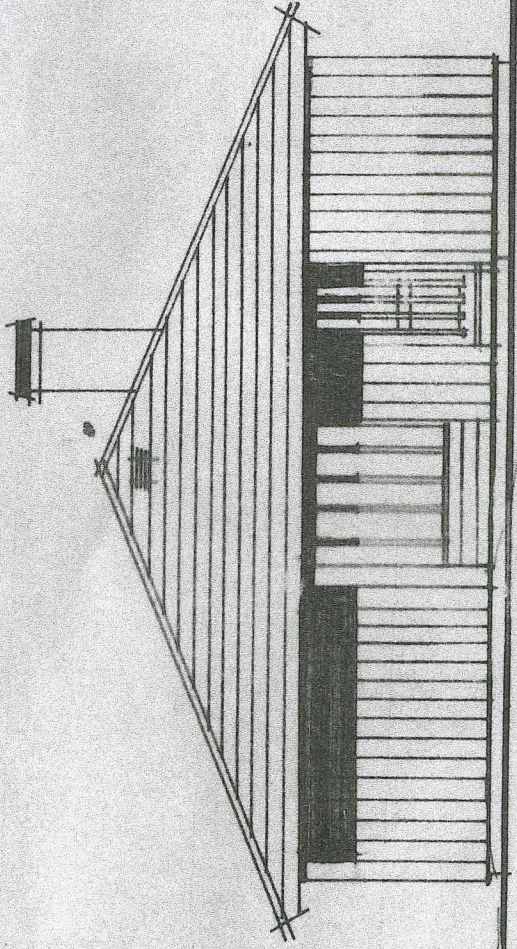

Mål mot veggen og mot sørøst.

Hagestove/utebilde på terrasse, farga blått.

Her er vindauge.

veg terrasse

Dør SYD-ØST

Inngangsdør til kjellar er i
NORD-VEST sør-aust.

ARVE DALE
TYPE 109
FASADER
M 1:100

NORD - ØST

SYD - VEST