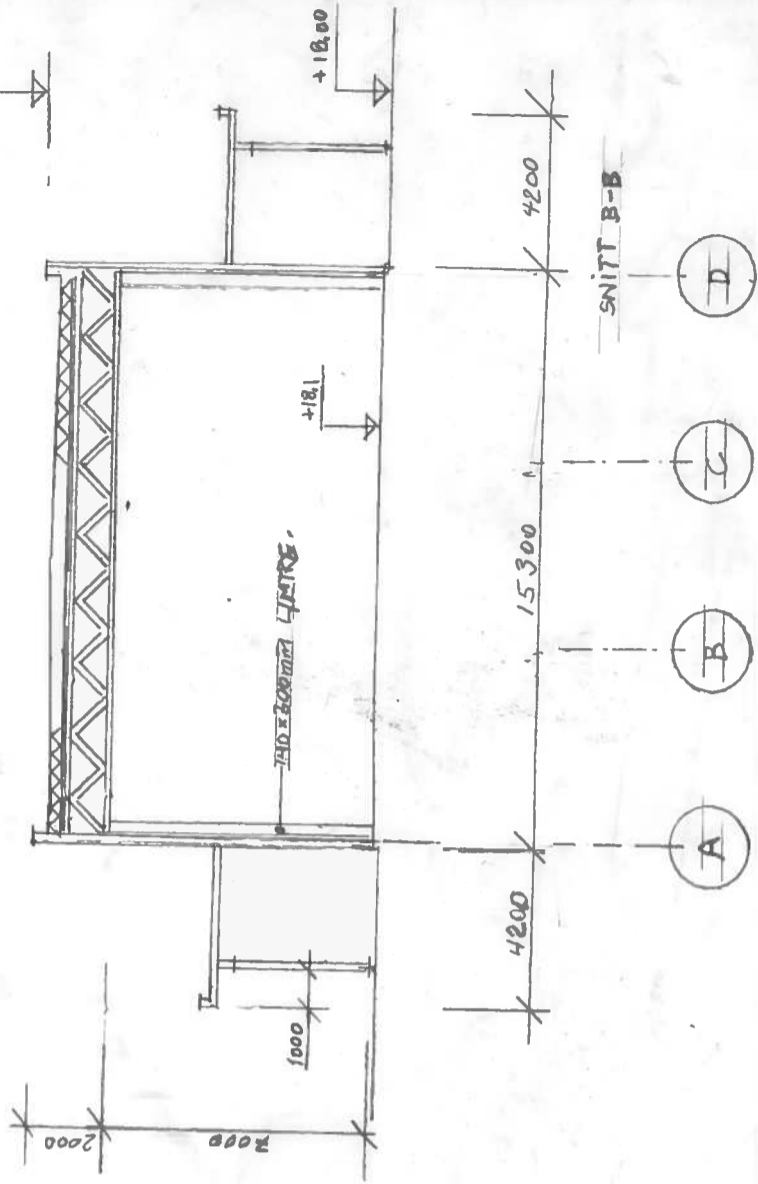

FASADE SØRVEST

FASADE NORDØST

SNITT A-A

SNITT B-B

UTMARK

G3H VERKSTED
NORDHORDALAND NÆRINGS-
PARK

FASADE SØRVEST OG NORDØST
SNITT A-A OG B-B

Målestokk 1:200 Format A3	Tegnet av HFS	Dato 2.02.2020	Revidert Date	Orientering	Tegn nummer 2.161
------------------------------------	------------------	-------------------	------------------	-------------	----------------------