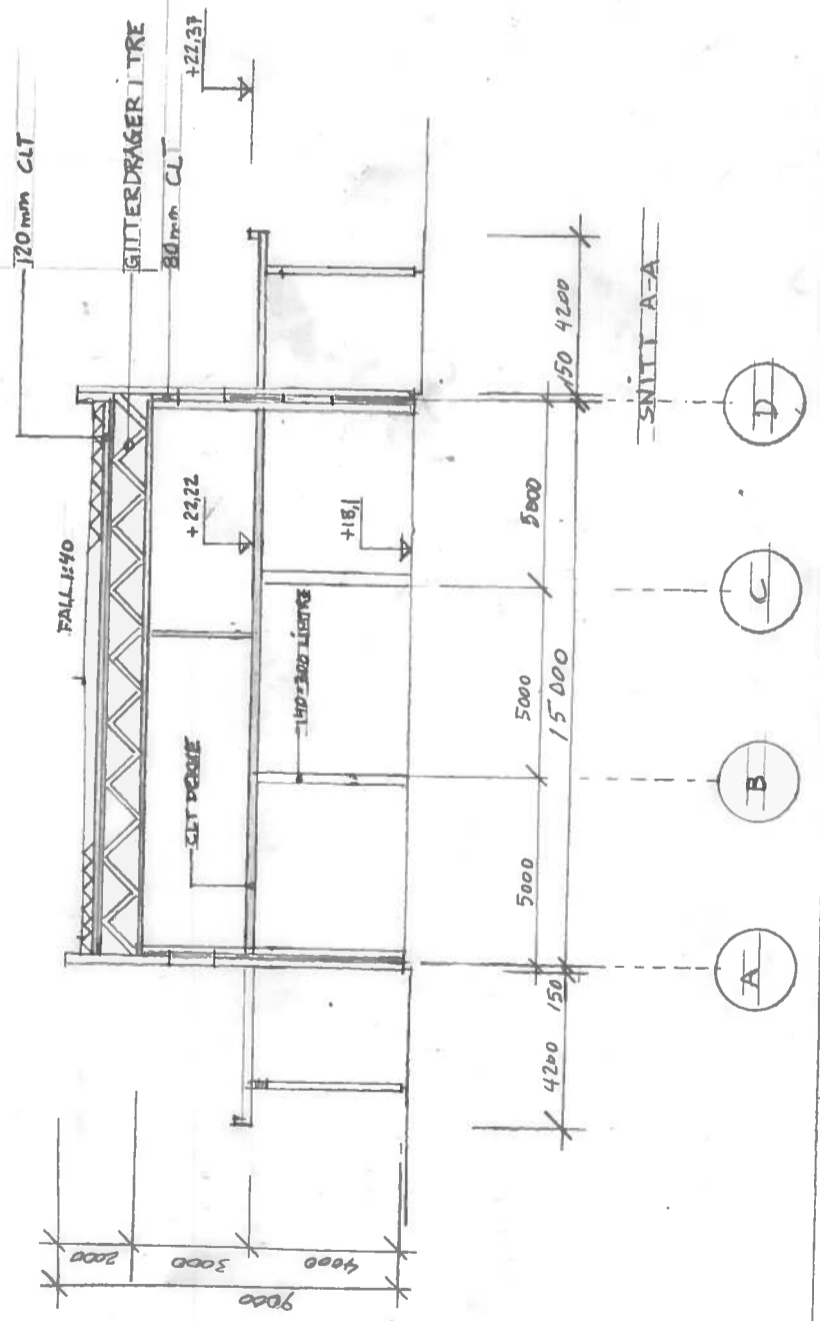

FASADE SØRVEST

FASADE NORDØST

SNITT A-A

SNITT B-B

UTMARK

G3H VERKSTED
NORDHORDALAND NÆRINGS-
PARK

FASADE SØRVEST OG NORDØST
SNITT A-A OG B-B

Målestokk 1:200 Format A3	Tegnet av HFS	Dato 2.02.2020	Revidert Date	Orientering	Tegn nummer 2.161
------------------------------------	------------------	-------------------	------------------	-------------	----------------------