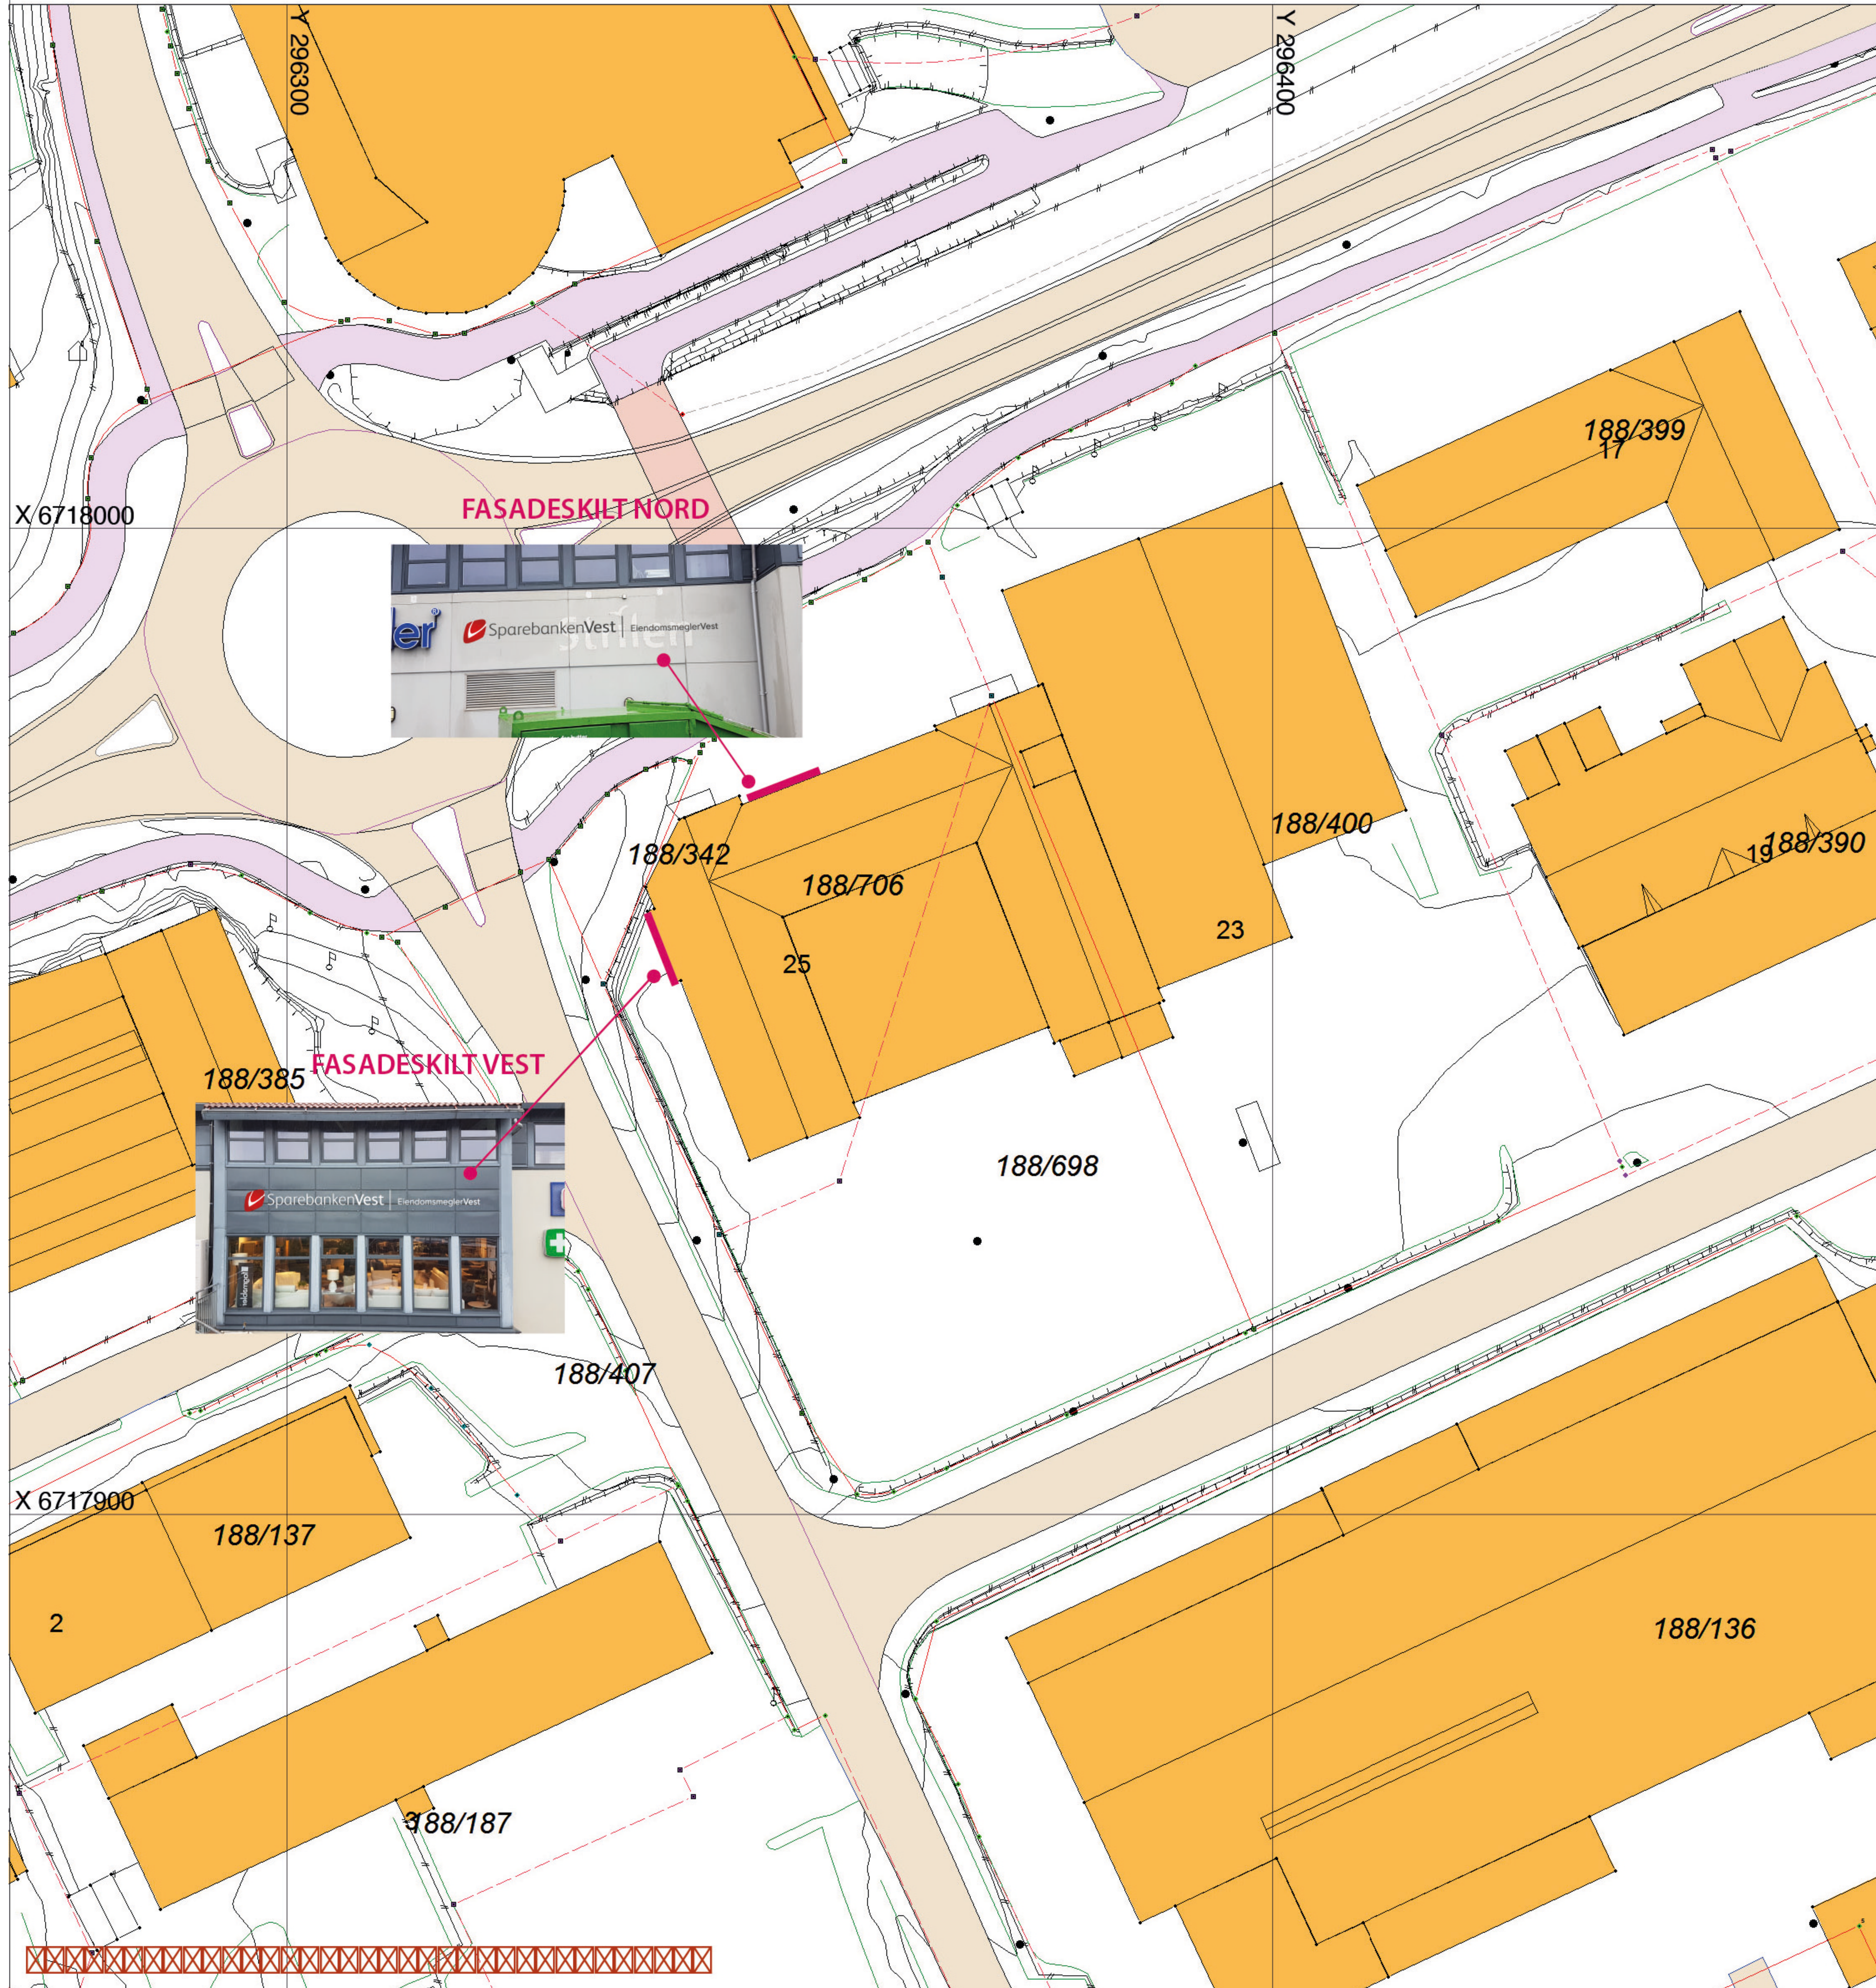

SITUASJONSKART

ALVER
KOMMUNE

Gnr/Bnr: Gnr 188 bnr 698 og 706

Adresse:

Eigar/søkar:

Kvalitet : FKB-B

Målestokk: 1:1000

Dato: 23.04.2020

Gjeldande plan :

Planformål :

Vår referanse: HOK

Gjerde

Usikker eigedomsgrense

Målt eigedomsgrense

Bolighus

Andre bygg

Sign. ....

SITUASJONSPLAN

Tiltak

Underskrift Situasjonsplan

Dato