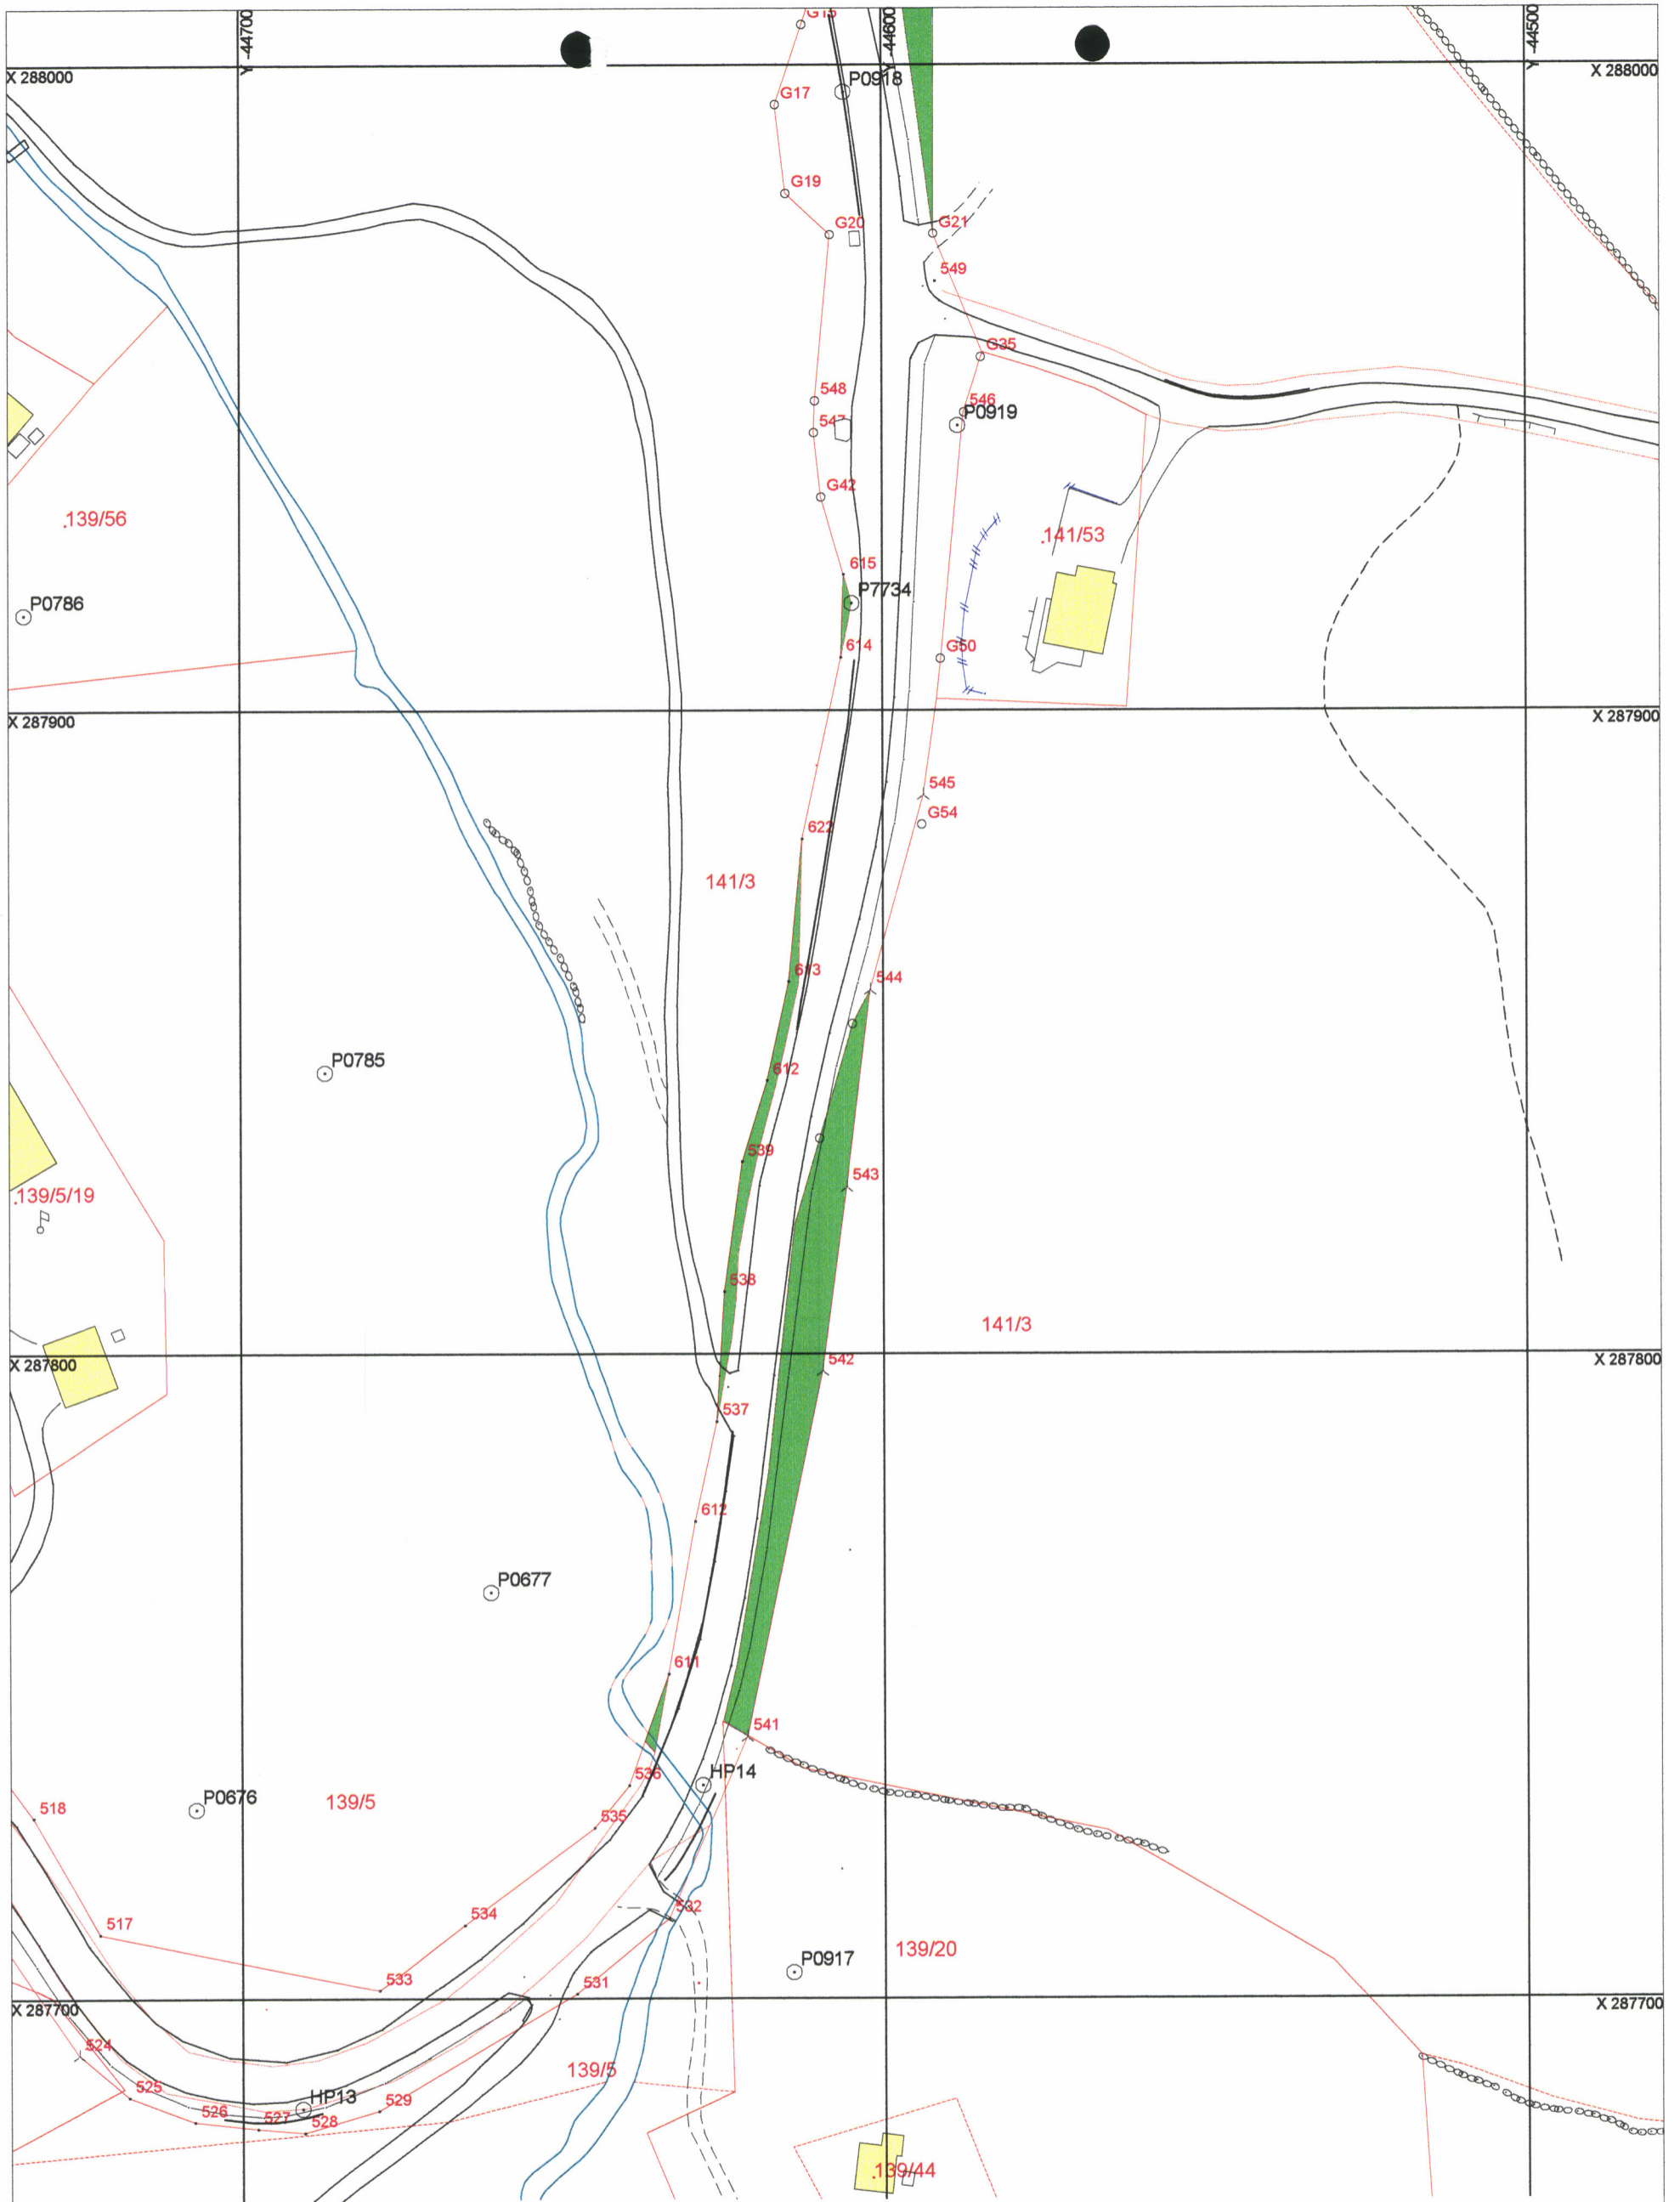

Kommune: Lindås			
Gnr.: 141	Bnr.: 3	Fnr.:	
Grunneigar: Asgeir Kvamme			
Hage:	Tomt:	Dyrka:	Skog:
1638 m2			
Beite:	Naut:	Utmark:	Tilbakeført:

GRUNNOPPGJERSKART	
Vegnr.: Fv 404	
Prosjektnr.: 98041	Takstnr.:
Målt av: Åge Andersen	Dato: 2002
Konst. av: Åge Andersen	Dato: 21/01/03
Målestokk: 1:1000	Teikn. nr.:

Kommune: Lindås			
Grn.: 141	Bnr.: 3	Par.:	
Grunneigar: Asgeir Kvamme			
Hage:	Tomt:	Dyrka:	Skog:
1638 m2			
Beite:	Naustr:	Utmærk:	Tilbakeført:

GRUNNOPPGJERSKART	
Vegnr.: Fv 404	Takstr.:
Prosjektnr.: 98041	Dato: 2002
Målt av: Åge Andersen	Dato: 21/01/03
Konst. av: Åge Andersen	Teikn. nr.:
Målestokk: 1:1000	