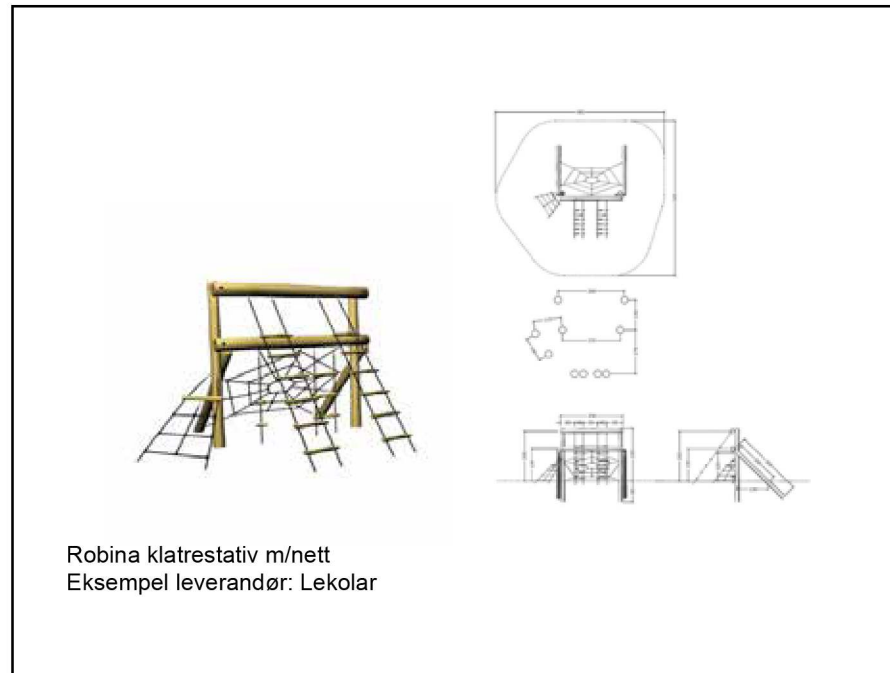

NYSTØLTUNET, FYLLINGSNES
BILDER AV MATERIALER OG STATIVER