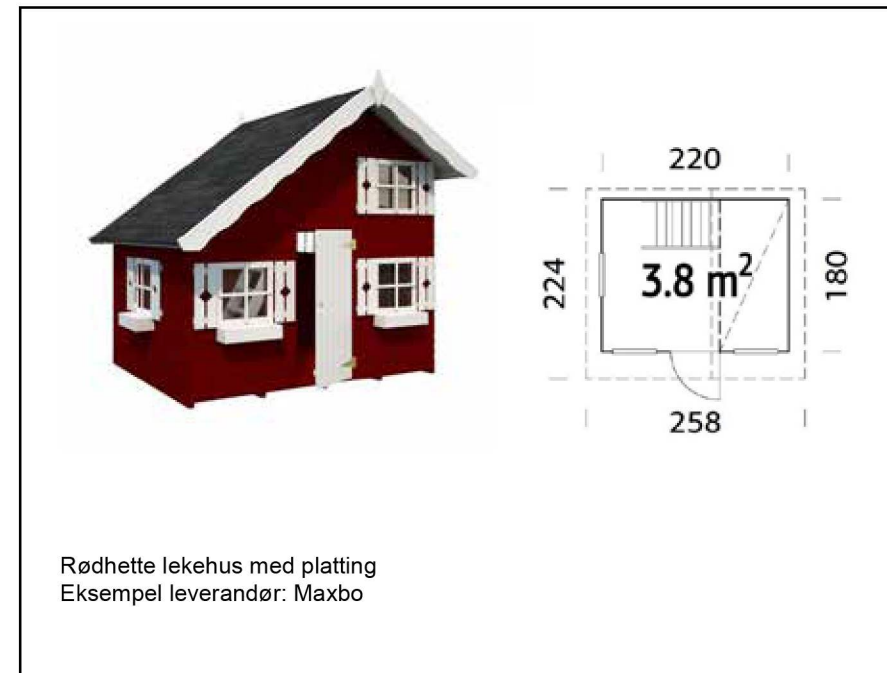

NYSTØLTUNET, FYLLINGSNES
BILDER AV MATERIALER OG STATIVER