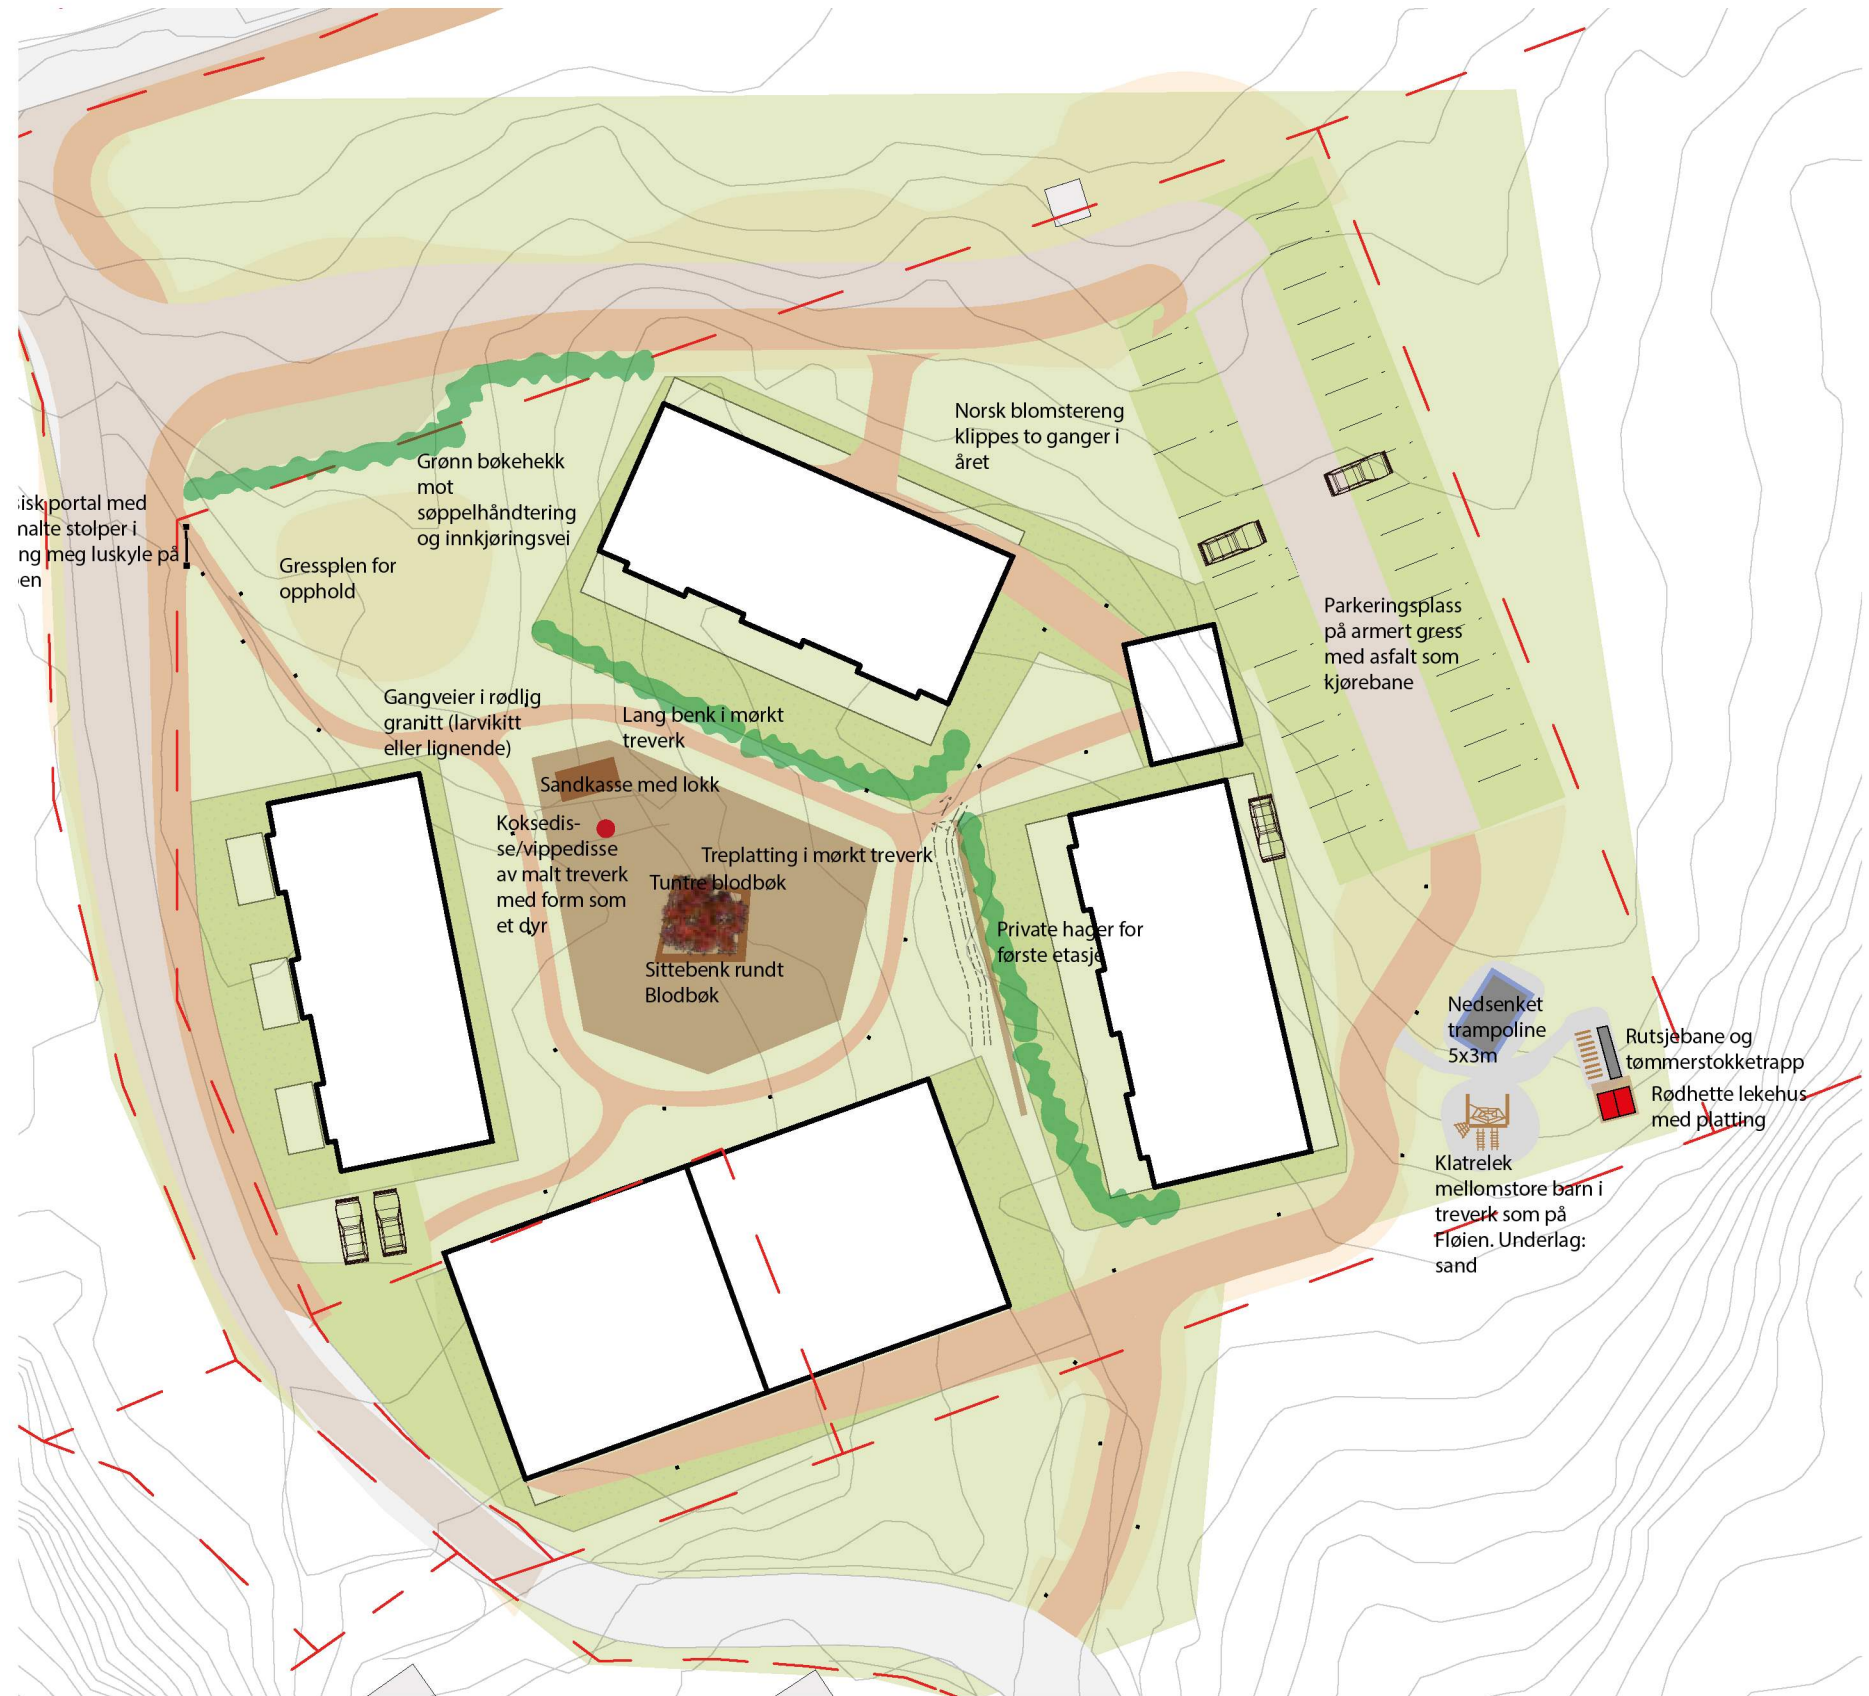

NYSTØLTUNET, FYLLINGSNES
ILLUSTRASJONSPLAN MED FORKLARING

Det er fokusert på difrensiering mellom ulike aldersgrupper for lek og opphold.

Inne på tunet er det gangbasert ferdsel og bilene parkeres på utsiden av bygningene.

Materialene krever lite vedlikehold.

TEGNFORKLARING

- Røflig grus av rødlig granitt (Larvikitt eller liknende)
- Asfalt
- Parkeringsplass med armert gress for god drenering
- Sandunderlag for lakeplass
- Treplattung i mørkt treverk
- Ny bebyggelse
- Bøkehekk
- Bøketre/tuntre
- Pullerter for gangbelysning
- Benker i mørkt treverk
- Grøfter og fylling