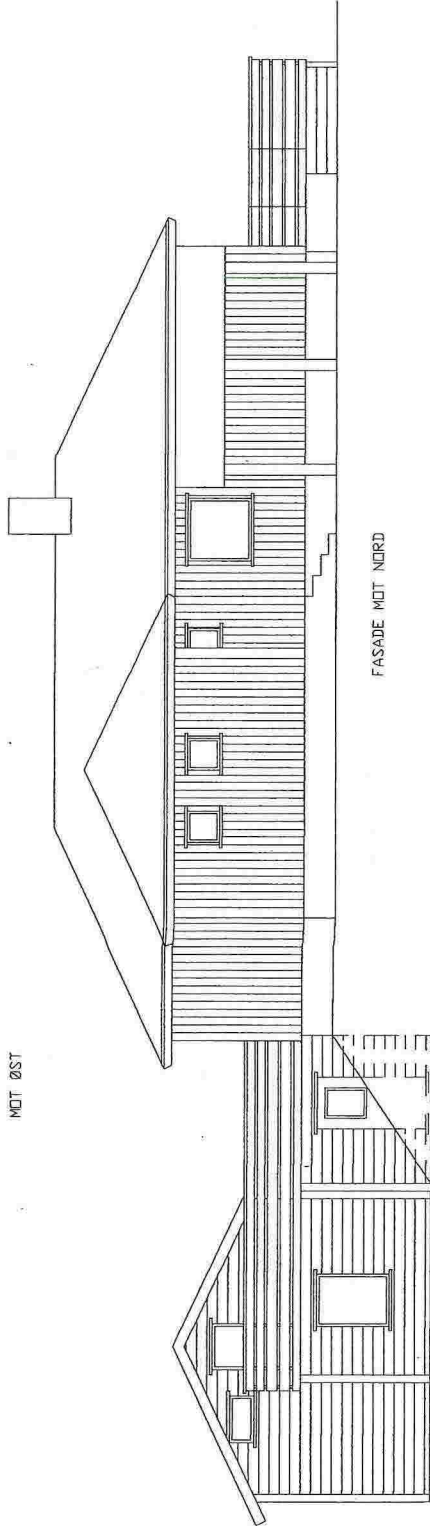

MOT VEST

MOT ØST

FASADE MOT NORD

MOT SØR

FASADER

ADR: Fosse 170, 5918 Frekhaug

Målestokk: 1:100 (A3)

GNR: 25, BNR: 121

Tegnet av: Brigt & Skeie

Sveinung Fosse

Dato: 20.07.2014

PLAN 1. ETG.

ADR: Fosse 170, 5918 Frekhaug	Målestokk 1:100 (A3)
G.NR. 25, B.NR. 121	Tegnet av: Brigit R Skeie
Sveinung Fosse	Dato: 20.07.2014

SOLID EDGE ACADEMIC COPY

SOLID EDGE ACADEMIC COPY

PLAN KJELLER	
ADR: Fosse 170, 5918 Frekhaug	Målestokk 1:100 (A3)
GNR. 25, BNR. 121	Tegnet av: Brigit R Skeie
Sveinung Fosse	Dato: 20.07.2014

SOLID EDGE ACADEMIC COPY

SNITT	
ADR: Fosse 170, 5918 Frekhaug	Målestokk 1:100 (A3)
G.NR. 25, B.NR. 121	Tegnet av: Brigit R Skeie
Sveinung Fosse	Dato: 20.07.2014