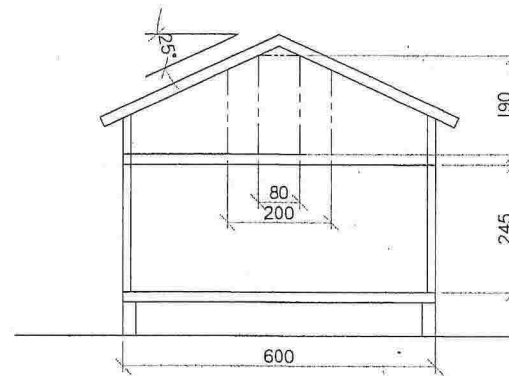

SOLID EDGE ACADEMIC COPY

SNITT	
ADR: Fosse 170, 5918 Frekhaug	Målestokk 1:100 (A3)
G.NR. 25, B.NR. 121	Tegnet av: Brigit R Skeie
Sveinung Fosse	Dato: 20.07.2014