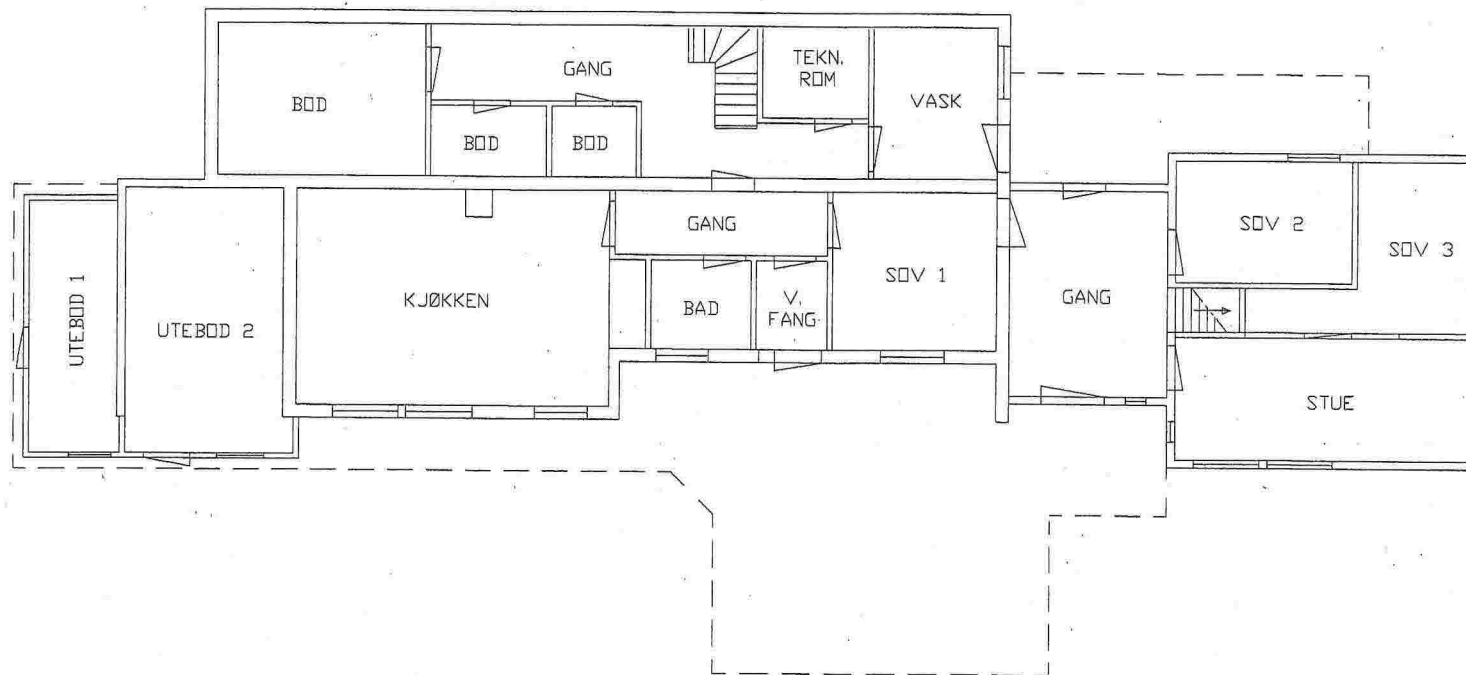

Tegnet av: Brigt & Skeie

Sveinung Fosse

Dato: 20.07.2014

PLAN 1. ETG.

ADR: Fosse 170, 5918 Frekhaug	Målestokk 1:100 (A3)
G.NR. 25, B.NR. 121	Tegnet av: Brigit R Skeie
Sveinung Fosse	Dato: 20.07.2014

SOLID EDGE ACADEMIC COPY

SOLID EDGE ACADEMIC COPY

PLAN KJELLER	
ADR: Fosse 170, 5918 Frekhaug	Målestokk 1:100 (A3)
GNR. 25, BNR. 121	Tegnet av: Brigit R Skeie
Sveinung Fosse	Dato: 20.07.2014

SOLID EDGE ACADEMIC COPY

SNITT	
ADR: Fosse 170, 5918 Frekhaug	Målestokk 1:100 (A3)
G.NR. 25, B.NR. 121	Tegnet av: Brigit R Skeie
Sveinung Fosse	Dato: 20.07.2014