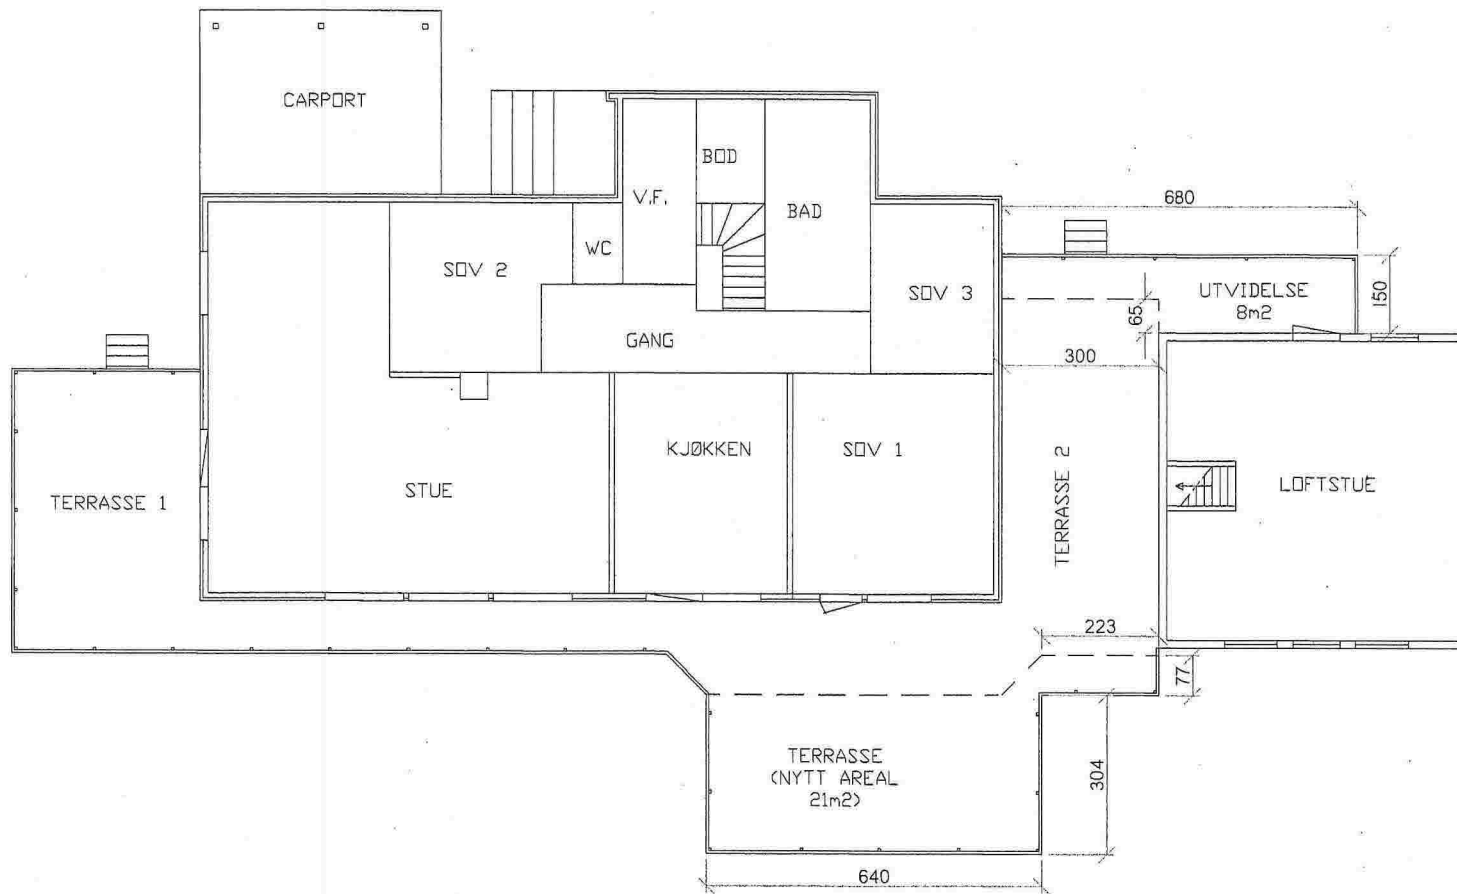

MOT VEST

MOT ØST

FASADE MOT NORD

MOT SØR

FASADER

ADR: Fosse 170, 5918 Frekhaug

Målestokk: 1:100 (A3)

GNR: 25, BNR: 121

Tegnet av: Brigt & Skeie

Sveinung Fosse

Dato: 20.07.2014

PLAN 1. ETG.

ADR: Fosse 170, 5918 Frekhaug	Målestokk 1:100 (A3)
G.NR. 25, B.NR. 121	Tegnet av: Brigit R Skeie
Sveinung Fosse	Dato: 20.07.2014

SOLID EDGE ACADEMIC COPY