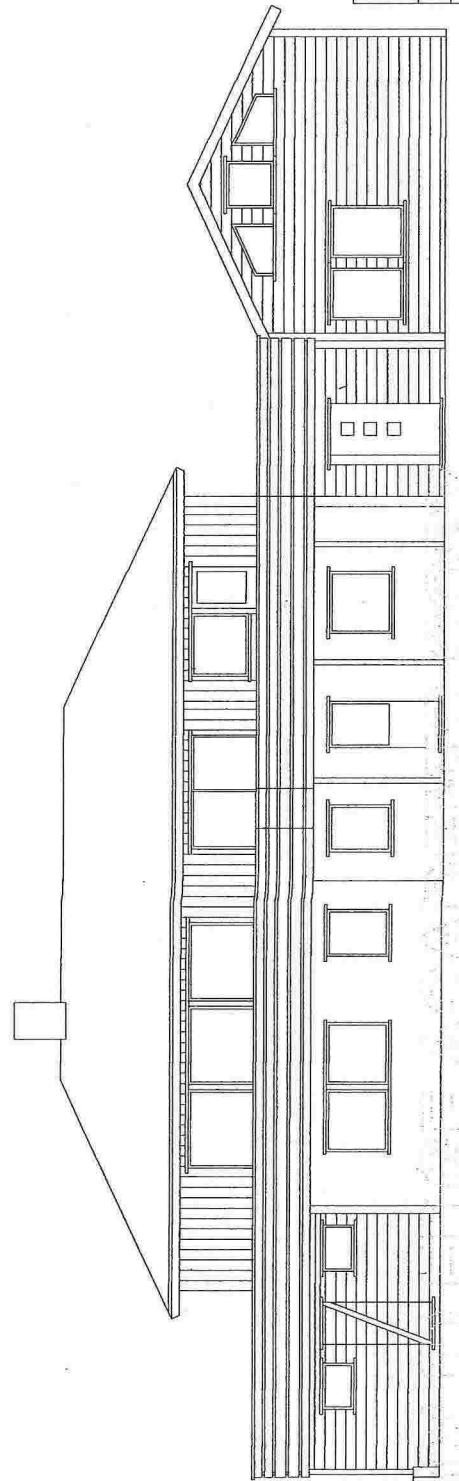

MOT VEST

MOT ØST

FASADE MOT NORD

MOT SØR

FASADER

ADR: Fosse 170, 5918 Frekhaug

Målestokk: 1:100 (A3)

GNR: 25, BNR: 121

Tegnet av: Brigt & Skeie

Sveinung Fosse

Dato: 20.07.2014

PLAN 1. ETG.

ADR: Fosse 170, 5918 Frekhaug	Målestokk 1:100 (A3)
G.NR. 25, B.NR. 121	Tegnet av: Brigit R Skeie
Sveinung Fosse	Dato: 20.07.2014

SOLID EDGE ACADEMIC COPY

SOLID EDGE ACADEMIC COPY

PLAN KJELLER	
ADR: Fosse 170, 5918 Frekhaug	Målestokk 1:100 (A3)
GNR. 25, BNR. 121	Tegnet av: Brigit R Skeie
Sveinung Fosse	Dato: 20.07.2014

SOLID EDGE ACADEMIC COPY

SNITT	
ADR: Fosse 170, 5918 Frekhaug	Målestokk 1:100 (A3)
G.NR. 25, B.NR. 121	Tegnet av: Brigit R Skeie
Sveinung Fosse	Dato: 20.07.2014