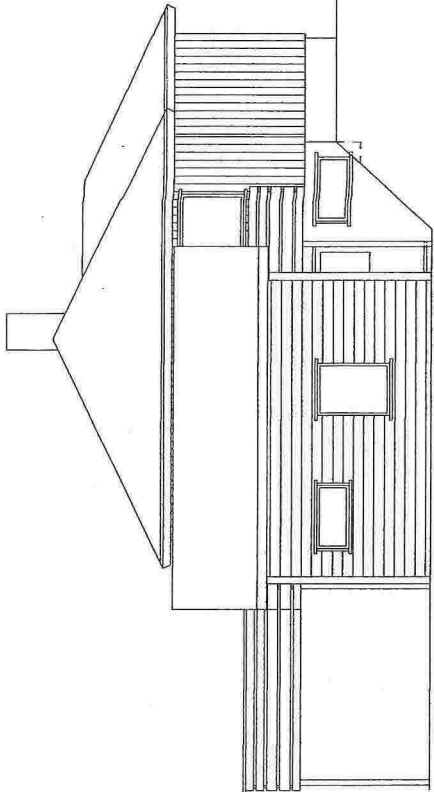

MOT VEST

MOT ØST

FASADE MOT NORD

MOT SØR

FASADER

ADR: Fosse 170, 5918 Frekhaug

Målestokk: 1:100 (A3)

GNR: 25, BNR: 121

Tegnet av: Brigt & Skeie

Sveinung Fosse

Dato: 20.07.2014

PLAN 1. ETG.

ADR: Fosse 170, 5918 Frekhaug	Målestokk 1:100 (A3)
G.NR. 25, B.NR. 121	Tegnet av: Brigit R Skeie
Sveinung Fosse	Dato: 20.07.2014

SOLID EDGE ACADEMIC COPY