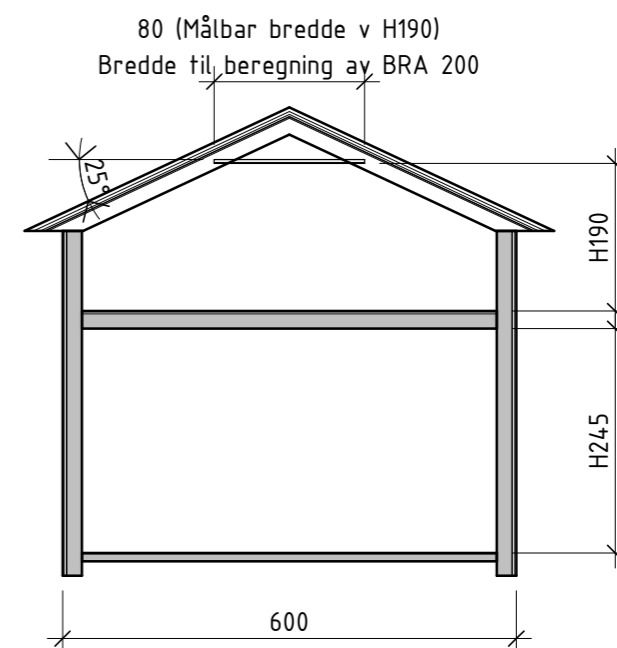

Fosse170.172-201

Fasade mot Vest

Fasade mot Øst

Fosse170.172-202

Fasade mot Sør

Fosse170.172-201

Skala: 1 : 100

Fosse170.172-201

Fasade mot Nord

Skala: 1 : 100

Snitt 1  
Fosse170.172-202

Skala: 1 : 100

Author  
Skeie  
tel. 924 83 423

Fosse 170-172, tilbygg stue og  
gang

Fasader Sør/Nord (A3)

Fosse170.172-201

01/11/20

Skala: 1 : 100