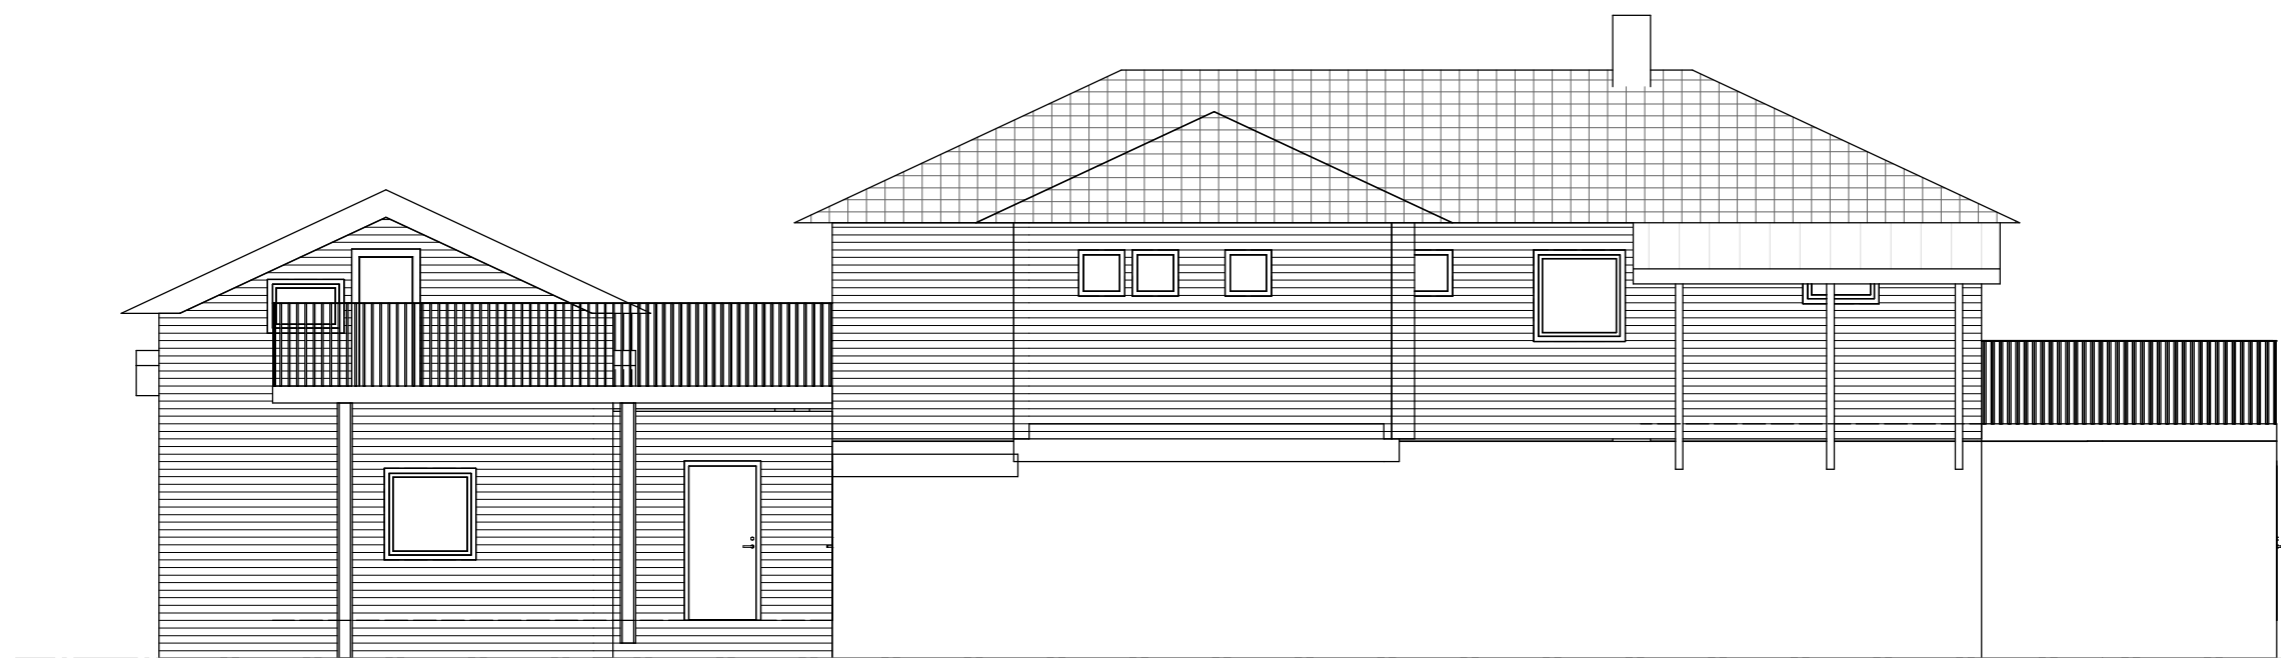

Skala:

Author  
Skeie  
tel. 924 83 423

Fosse 170-172, tilbygg stue og  
gang

3D

Fosse170.172-001

01/11/20

Fosse170.172-201

Fasade mot Nord

Fosse170.172-201

Fasade mot Vest

Fasade mot Øst

Fosse170.172-202

Fasade mot Sør

Fosse170.172-201

Skala: 1 : 100

Fosse170.172-201

Fasade mot Nord

Skala: 1 : 100

Snitt 1  
Fosse170.172-202

Skala: 1 : 100

Author  
Skeie  
tel. 924 83 423

Fosse 170-172, tilbygg stue og  
gang

Fasader Sør/Nord (A3)

Fosse170.172-201