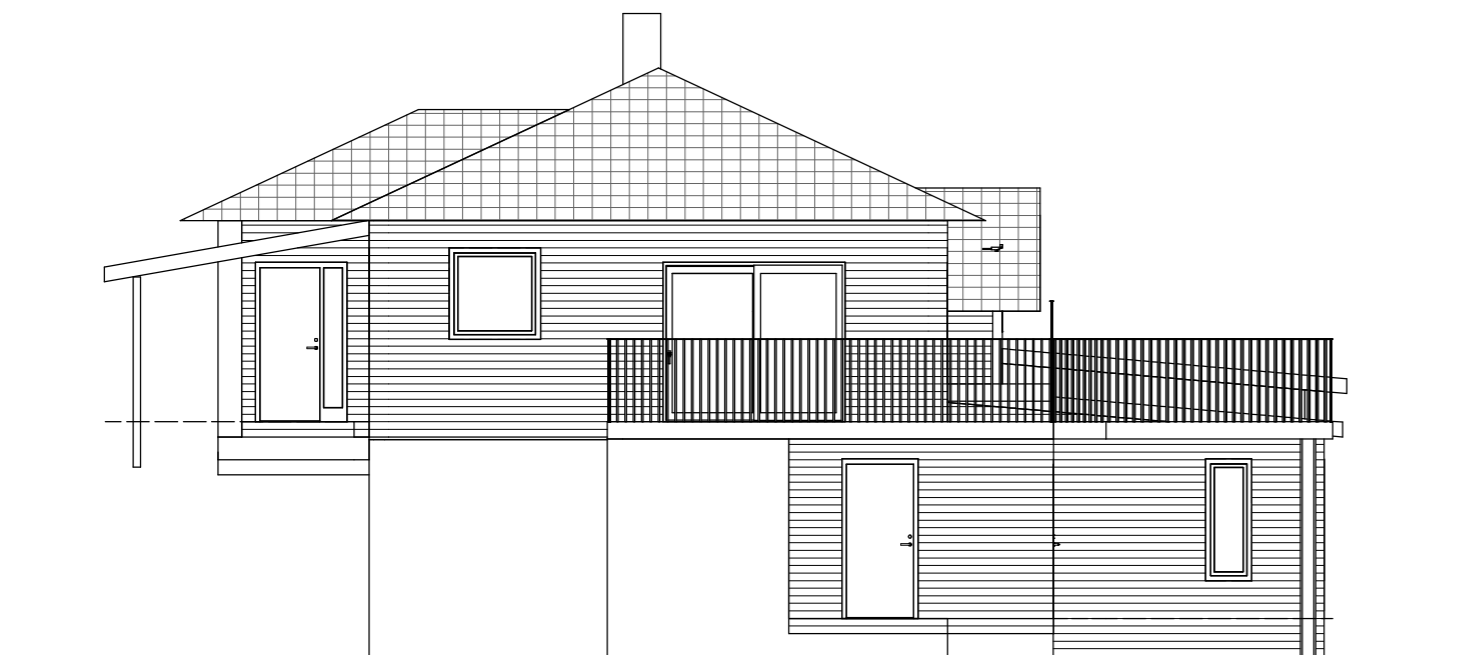

Skala:

Author  
Skeie  
tel. 924 83 423

Fosse 170-172, tilbygg stue og  
gang

3D

Fosse170.172-001

01/11/20

Fosse170.172-201

Fasade mot Nord

Fosse170.172-201

Fasade mot Vest

Fasade mot Øst

Fosse170.172-202

Fasade mot Sør

Fosse170.172-201

Skala: 1 : 100

Fosse170.172-201

Fasade mot Nord

Skala: 1 : 100

Snitt 1  
Fosse170.172-202

Skala: 1 : 100

Author  
Skeie  
tel. 924 83 423

Fosse 170-172, tilbygg stue og  
gang

Fasader Sør/Nord (A3)

Fosse170.172-201

01/11/20

Skala: 1 : 100