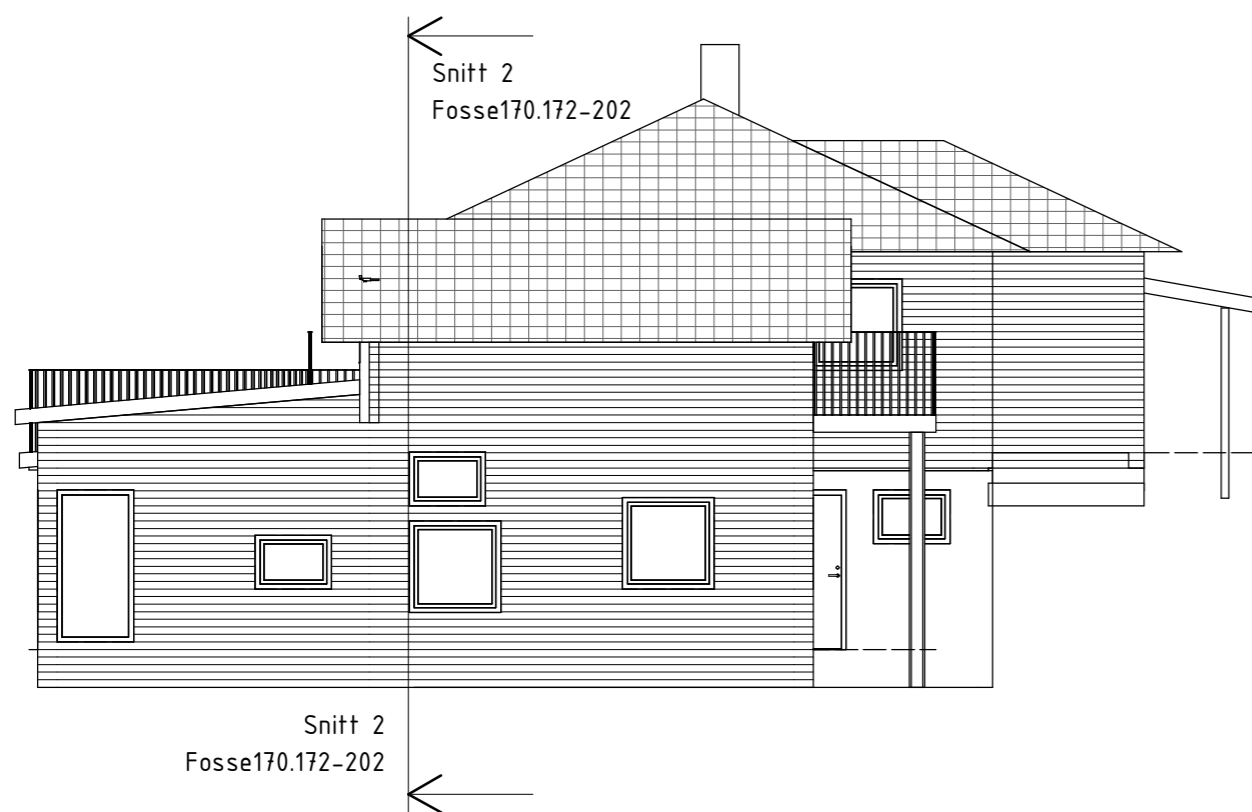

Skala:

Author  
Skeie  
tel. 924 83 423

Fosse 170-172, tilbygg stue og  
gang

3D

Fosse170.172-001

01/11/20

Fosse170.172-201

Fasade mot Nord

Fosse170.172-201

Fasade mot Vest

Fasade mot Øst

Fosse170.172-202

Fasade mot Sør

Fosse170.172-201

Skala: 1 : 100

Fosse170.172-201

Fasade mot Nord

Skala: 1 : 100

Snitt 1  
Fosse170.172-202

Skala: 1 : 100

Author  
Skeie  
tel. 924 83 423

Fosse 170-172, tilbygg stue og  
gang

Fasader Sør/Nord (A3)

Fosse170.172-201

01/11/20

Skala: 1 : 100