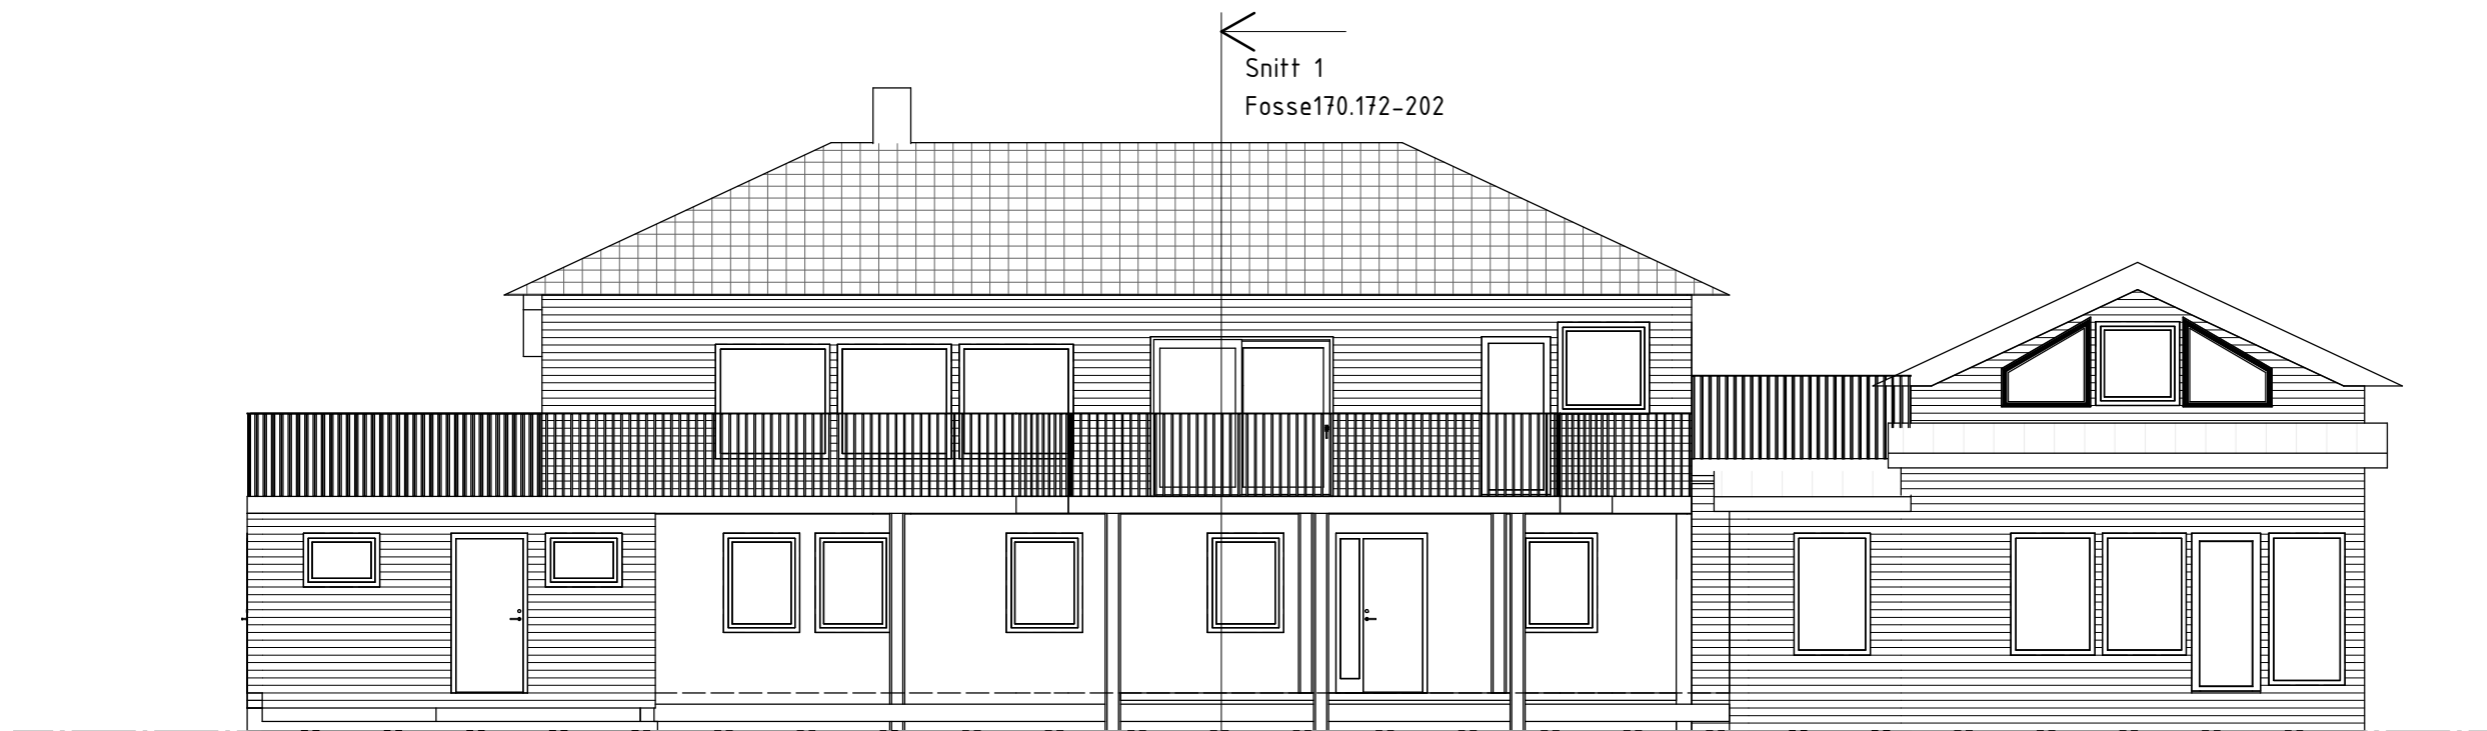

Skala:

Author  
Skeie  
tel. 924 83 423

Fosse 170-172, tilbygg stue og  
gang

3D

Fosse170.172-001

01/11/20

Fosse170.172-201

Fasade mot Nord

Fosse170.172-201

Fasade mot Vest

Fasade mot Øst

Fosse170.172-202

Fasade mot Sør

Fosse170.172-201

Skala: 1 : 100

Fosse170.172-201

Fasade mot Nord

Skala: 1 : 100

Snitt 1  
Fosse170.172-202

Skala: 1 : 100

Author  
Skeie  
tel. 924 83 423

Fosse 170-172, tilbygg stue og  
gang

Fasader Sør/Nord (A3)

Fosse170.172-201