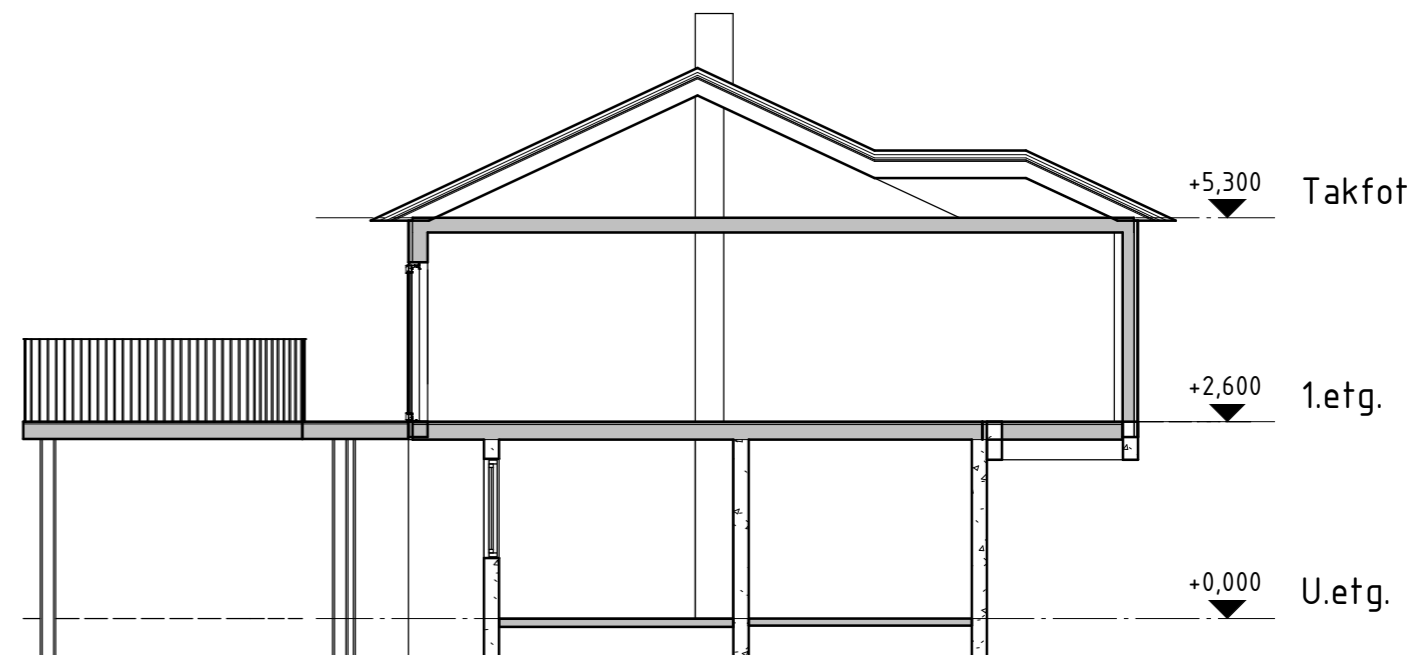

Skala: 1 : 100

Fosse170.172-202

Author
Skeie
tel. 924 83 423

Fosse 170-172, tilbygg stue og gang

Fasader Vest/Øst og snitt (A3)

01/11/20