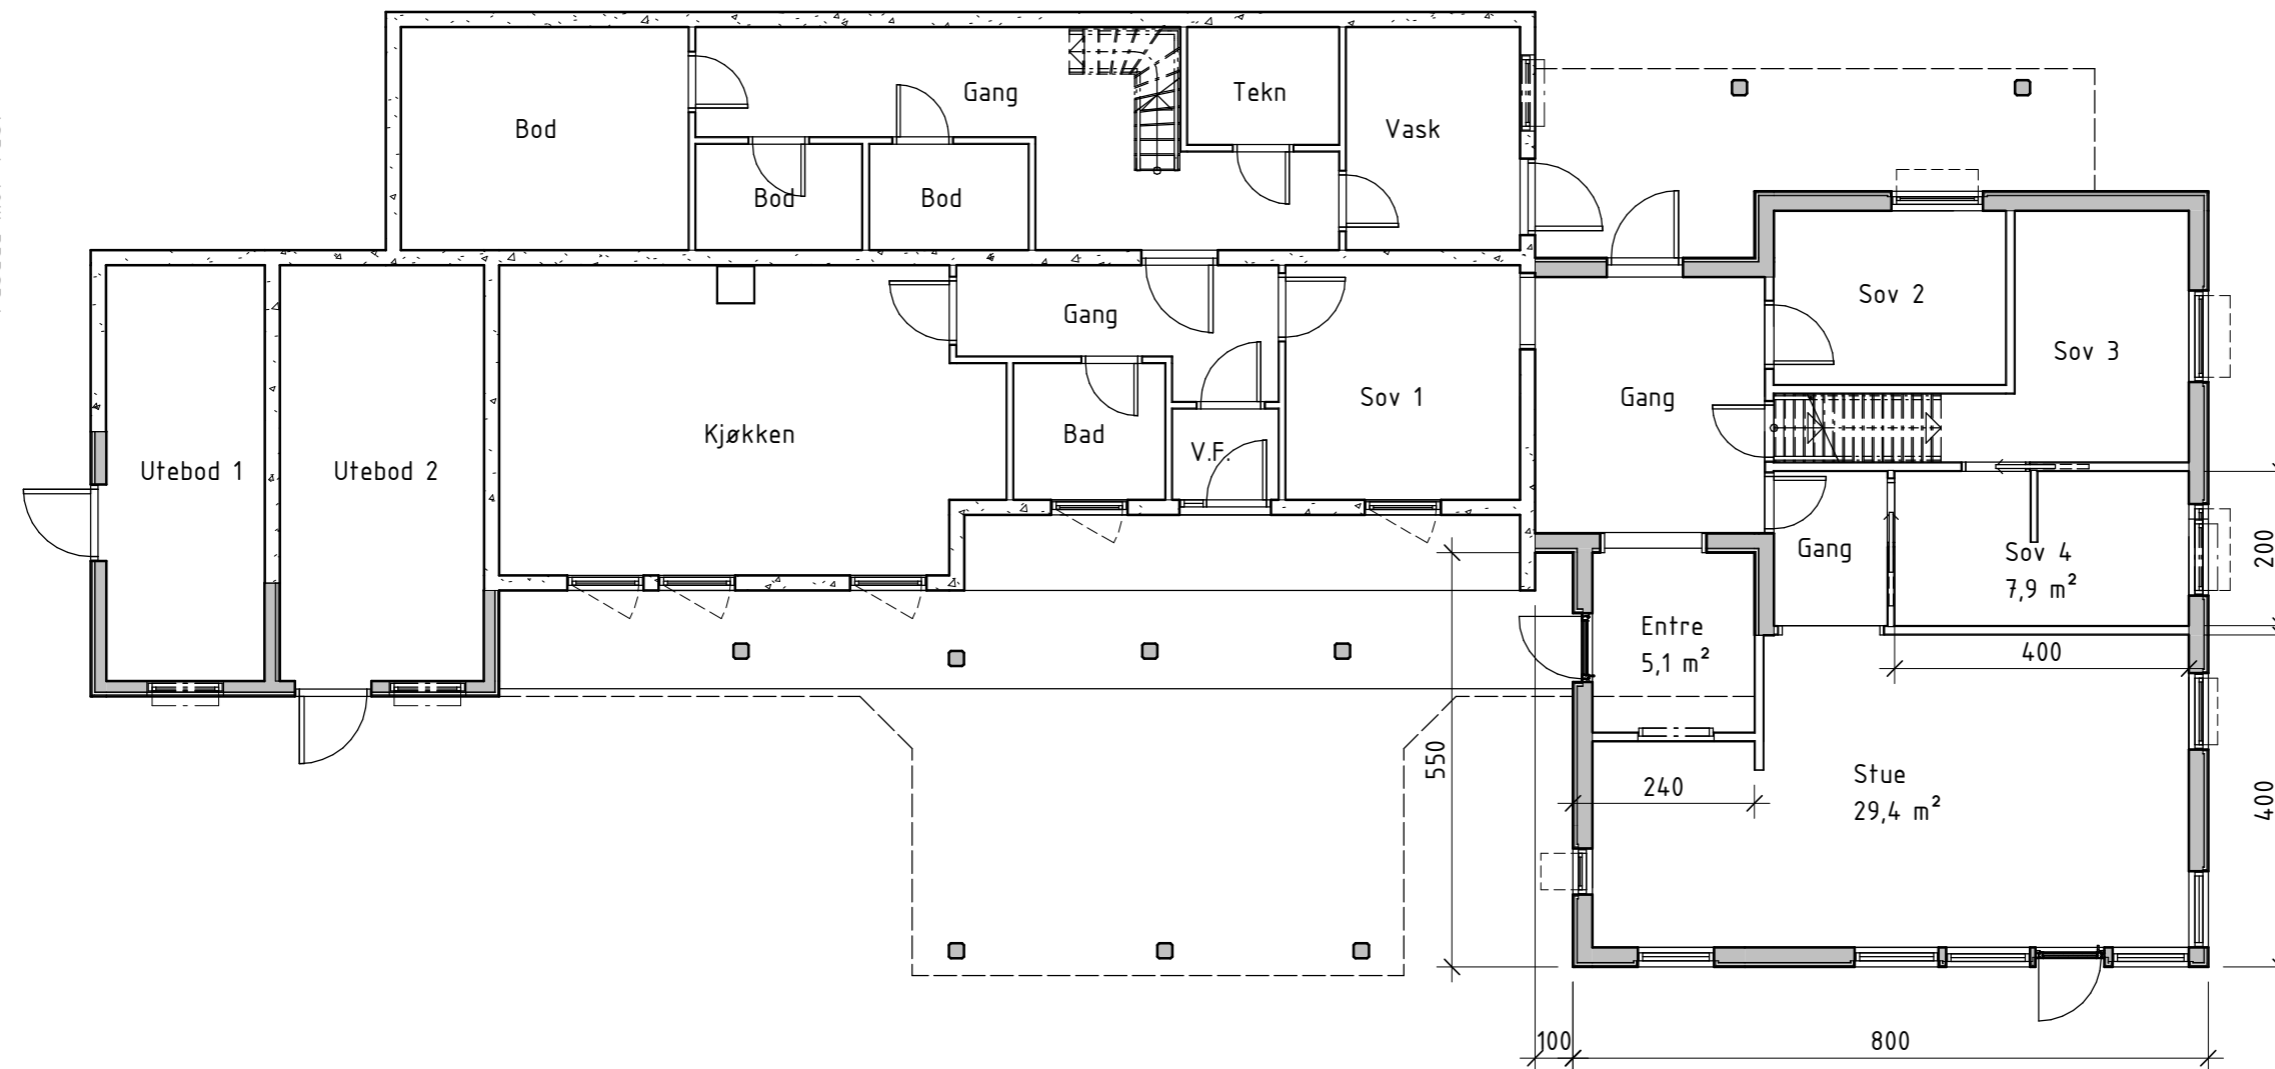

Skala:

Author  
Skeie  
tel. 924 83 423

Fosse 170-172, tilbygg stue og  
gang

3D

Fosse170.172-001

01/11/20

Fosse170.172-201

Fasade mot Nord

Fosse170.172-201

Fasade mot Vest

Fasade mot Øst

Fosse170.172-202

Fasade mot Sør

Fosse170.172-201

Skala: 1 : 100

Fosse170.172-201

Fasade mot Nord

Skala: 1 : 100

Snitt 1  
Fosse170.172-202

Skala: 1 : 100

Author  
Skeie  
tel. 924 83 423

Fosse 170-172, tilbygg stue og  
gang

Fasader Sør/Nord (A3)

Fosse170.172-201