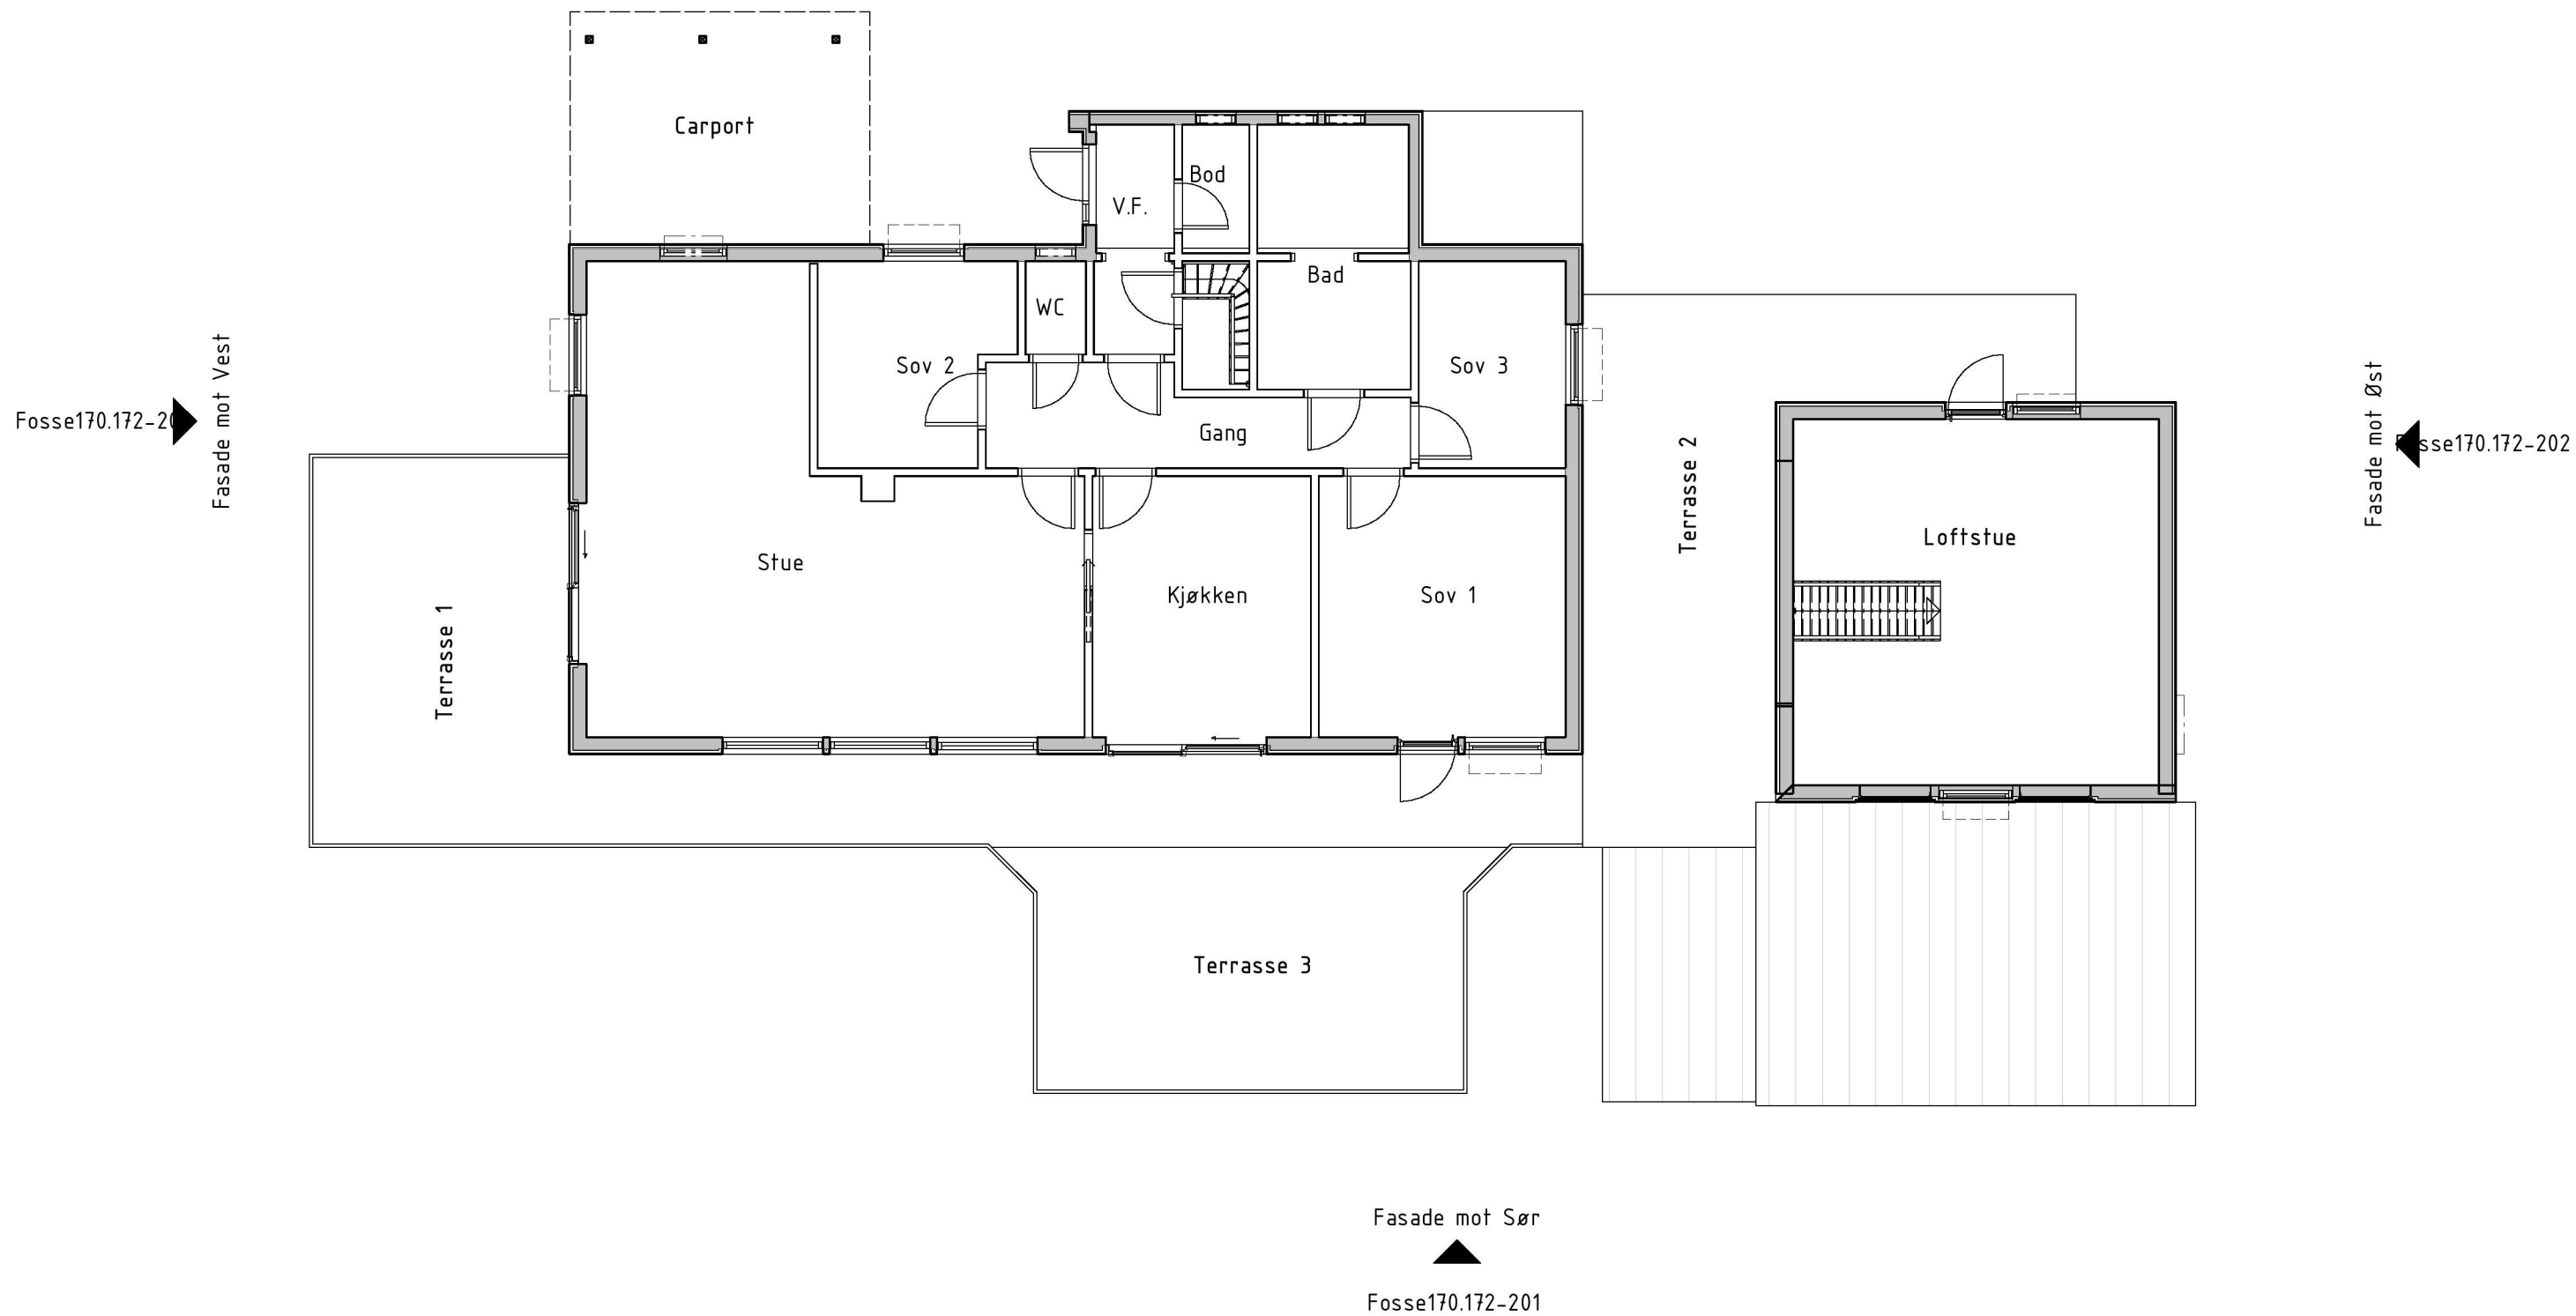

Fosse170.172-201

Fasade mot Vest

Fasade mot Øst

Fosse170.172-202

Fasade mot Sør

Fosse170.172-201

Skala: 1 : 100

Fosse170.172-201

Fasade mot Nord

Skala: 1 : 100

Snitt 1  
Fosse170.172-202

Skala: 1 : 100

Author  
Skeie  
tel. 924 83 423

Fosse 170-172, tilbygg stue og  
gang

Fasader Sør/Nord (A3)

Fosse170.172-201