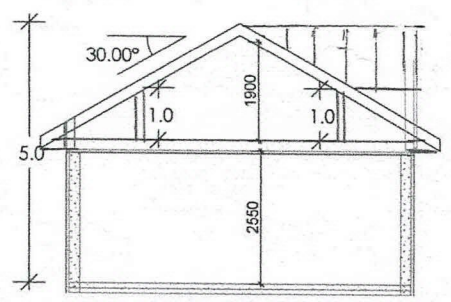

E-2

Garasje Gudmundsen

DATA DESIGN SYSTEM

DDS-CAD

Tiltakshaver: Thomas Gudmundsen og Anita Henanger
Byggeplass: Leitet 7 A
Kommune: Alver
Gnr: 134 Bnr: 195 Mål: 1 : 100
Date: 12.03.2020
Tegn: K.H.
Prosjekt nr.: 4631_134_195
Tegn.nr.: 501

Garasje Gudmundsen