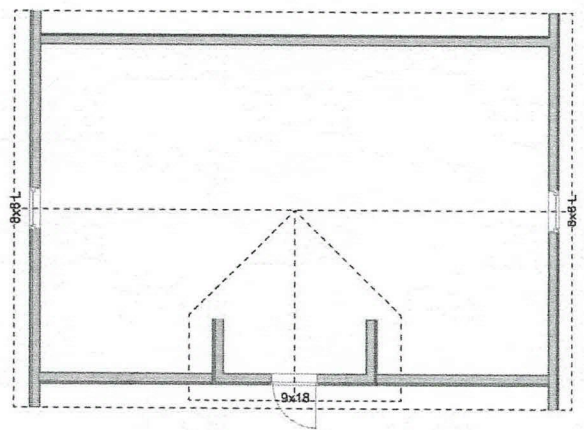

E-2

Garasje Gudmundsen

DATA DESIGN SYSTEM

DDS-CAD

Tiltakshaver: Thomas Gudmundsen og Anita Henanger
Byggeplass: Leitet 7 A
Kommune: Alver
Gnr: 134 Bnr: 195 Mål: 1 : 100
Date: 12.03.2020
Tegn: K.H.
Prosjekt nr.: 4631_134_195
Tegn.nr.: 501

Garasje Gudmundsen