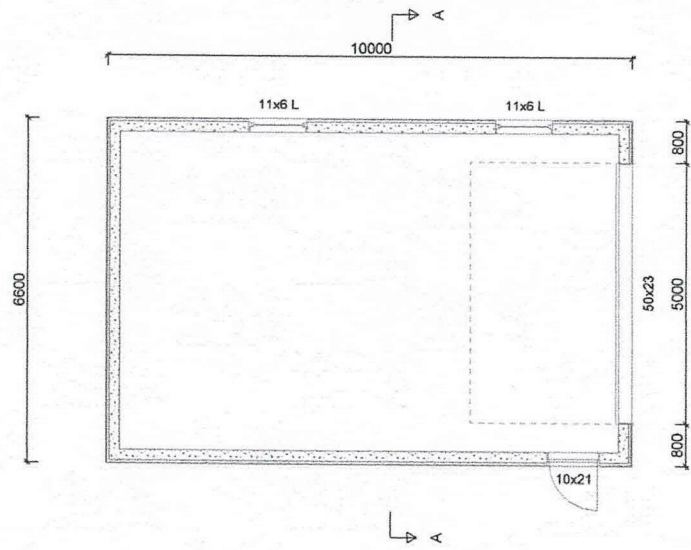

E-2

Garasje Gudmundsen

DATA DESIGN SYSTEM

DDS-CAD

Tiltakshaver: Thomas Gudmundsen og Anita Henanger
Byggeplass: Leitet 7 A
Kommune: Alver
Gnr: 134 Bnr: 195 Mål: 1 : 100
Date: 12.03.2020
Tegn: K.H.
Prosjekt nr.: 4631_134_195
Tegn.nr.: 501

Garasje Gudmundsen