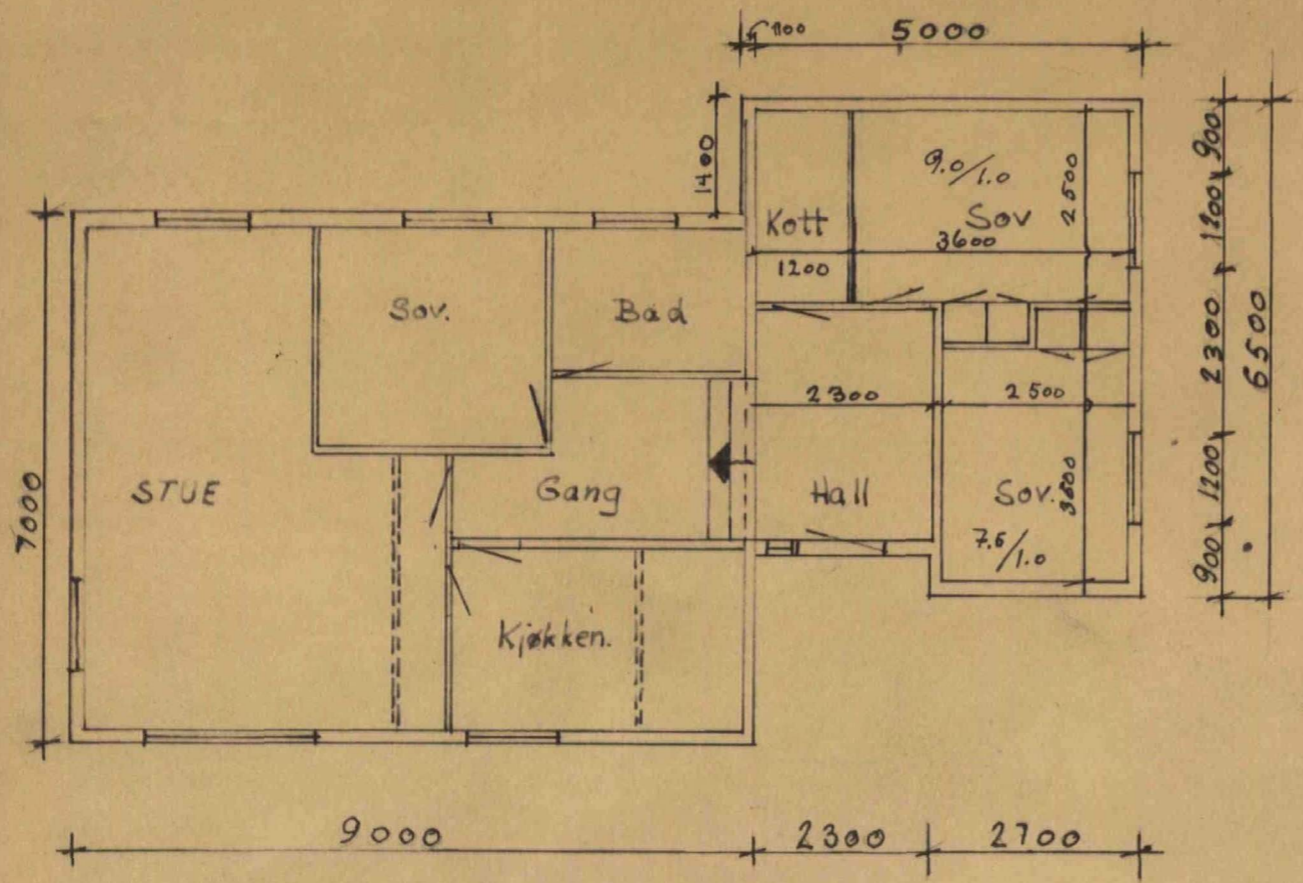

13202 7.12.74
 Arkiv nr. 134-141

GODTEKE
 20 AUG. 1974
 Lindås Bygningsråd

HÅKON LARSEN.	Målestokk	Tegn.	A.
	1:100	Trac.	
TILBYGG TIL BOLIGHUS.	Kfr.		
	Erstatning for:		
Erstattet av:			Larsen Larssen.