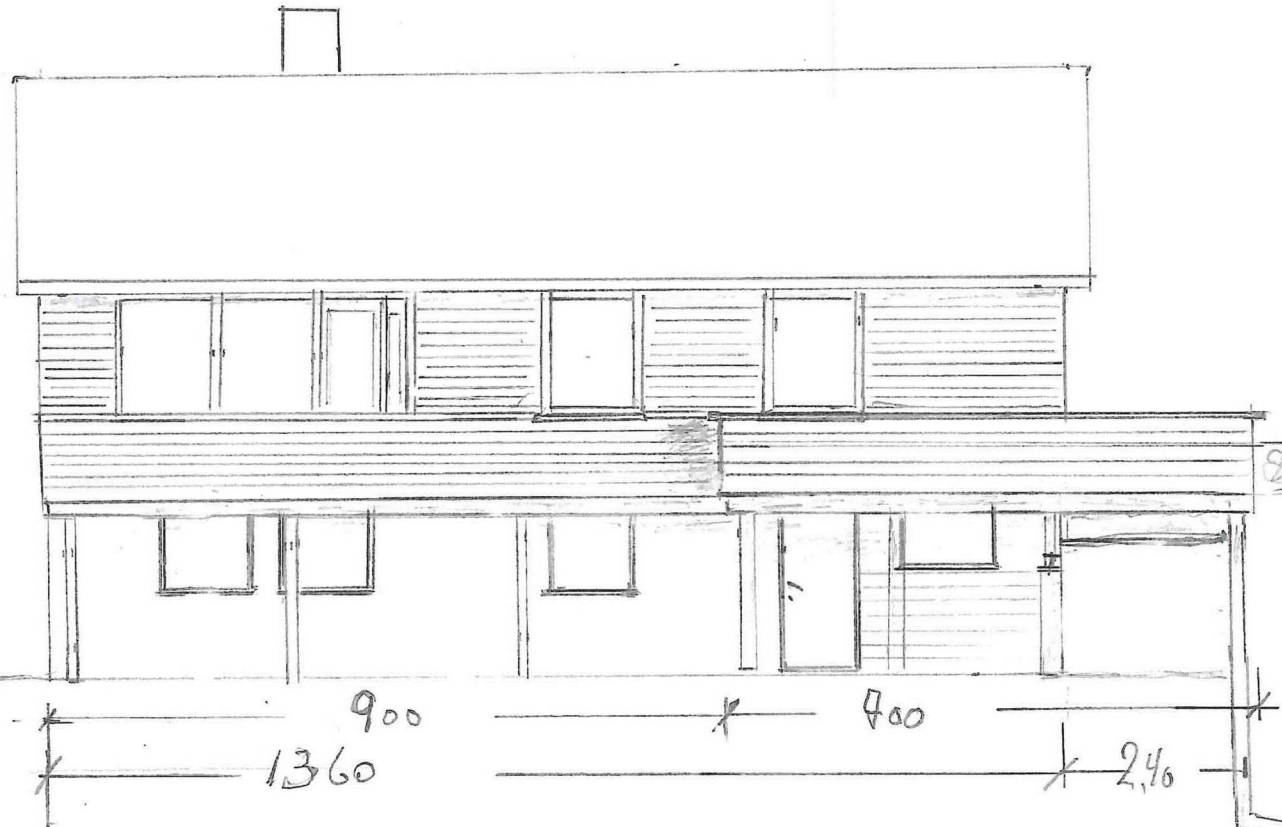

E-1

Terrasse/Altan mot Sør-Vest	
Terrasdør m/sidefelt	
Jostein Hjeltnes	MÅL:
Hjeltnesvegen 30	1:100
Gnr 165 bnr 8	

18.5.2020

Terrasse / Altan mot Nord Vest

Jostein Hjeltnes

MÅL

Hjeltnesvegen 30

1:100

Gnr 165 Gnr 8

Terrasse/Altan Mot Nord Ausst	
Zostein Hjelmlreit	MÄL:
Hjelmlreitwegen 30	1:100
Grn 156 Gnr 8	-

Terrasse/Altan Mot Sør Aust	
Jostein Hjeltnes Hjeltnesvegen 30	
Gnr. 156 bnr 8	MÅL: 1:100

Grunnriss av huset med inntegnet
 Terrasse og Terrasse dør w/sidefelt
 Jostein Hjeltnes Hjeltnesveit vegen 30
 Grn 165 bnr 8 | MÅL: 1:100