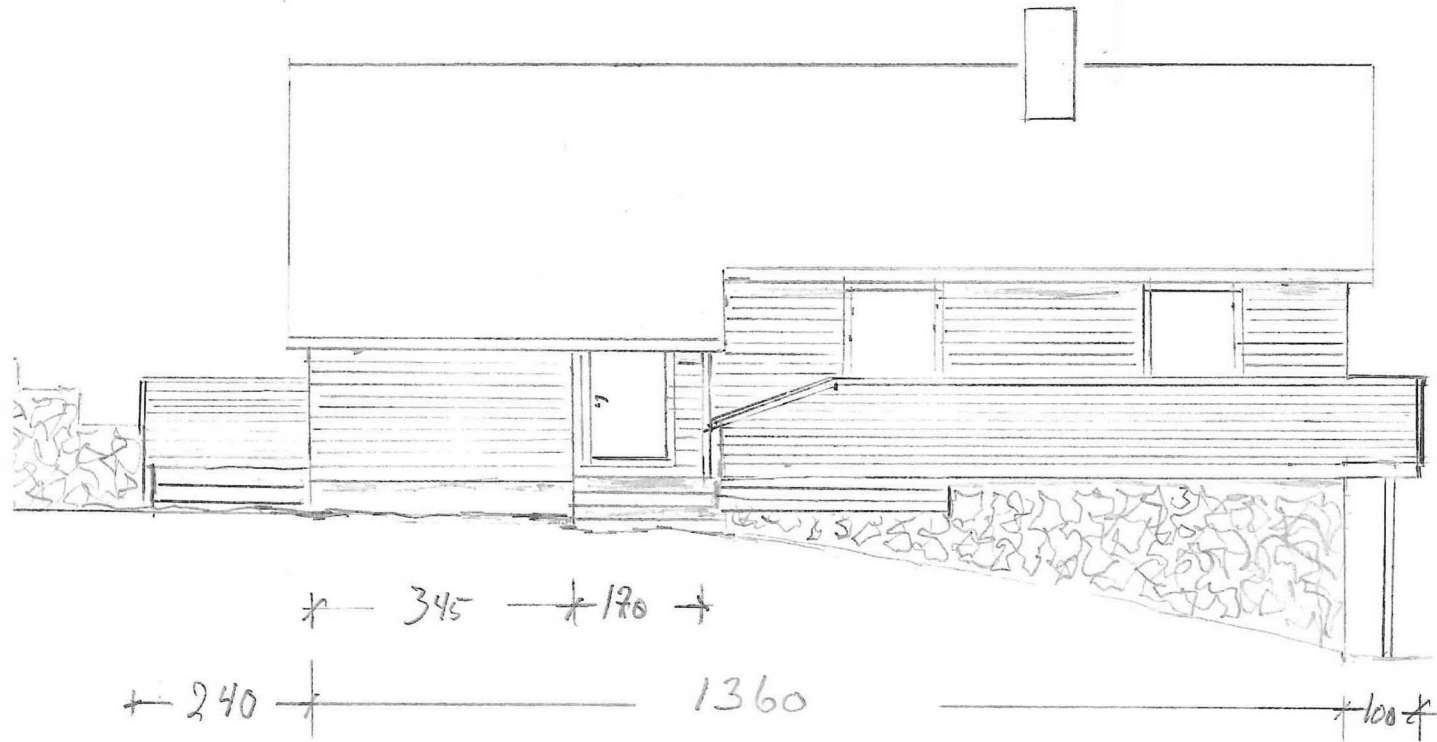

E-1

Terrasse/Altan mot Sør-Vest	
Terrasdør m/sidefelt	
Jostein Hjeltnes	MÅL:
Hjeltnesvegen 30	1:100
Gnr 165 bnr 8	

18.5.2020

Terrasse / Altan mot Nord Vest

Jostein Hjeltnes

MÅL

Hjeltnesvegen 30

1:100

Gnr 165 Gnr 8

Terrasse/Altan Mot Nord Ausst	
Zostein Hjelmlreit	MÄL:
Hjelmlreitwegen 30	1:100
Grn 156 Gnr 8	-

Terrasse/Altan Mot Sør Aust	
Jostein Hjeltnes Hjeltnesvegen 30	
Gnr. 156 bnr 8	MÅL: 1:100

Grunnriss av huset med inntegnet
 Terrasse og Terrasse dør w/sidefelt
 Jostein Hjeltnes Hjeltnesveit vegen 30
 Grn 165 bnr 8 | MÅL: 1:100