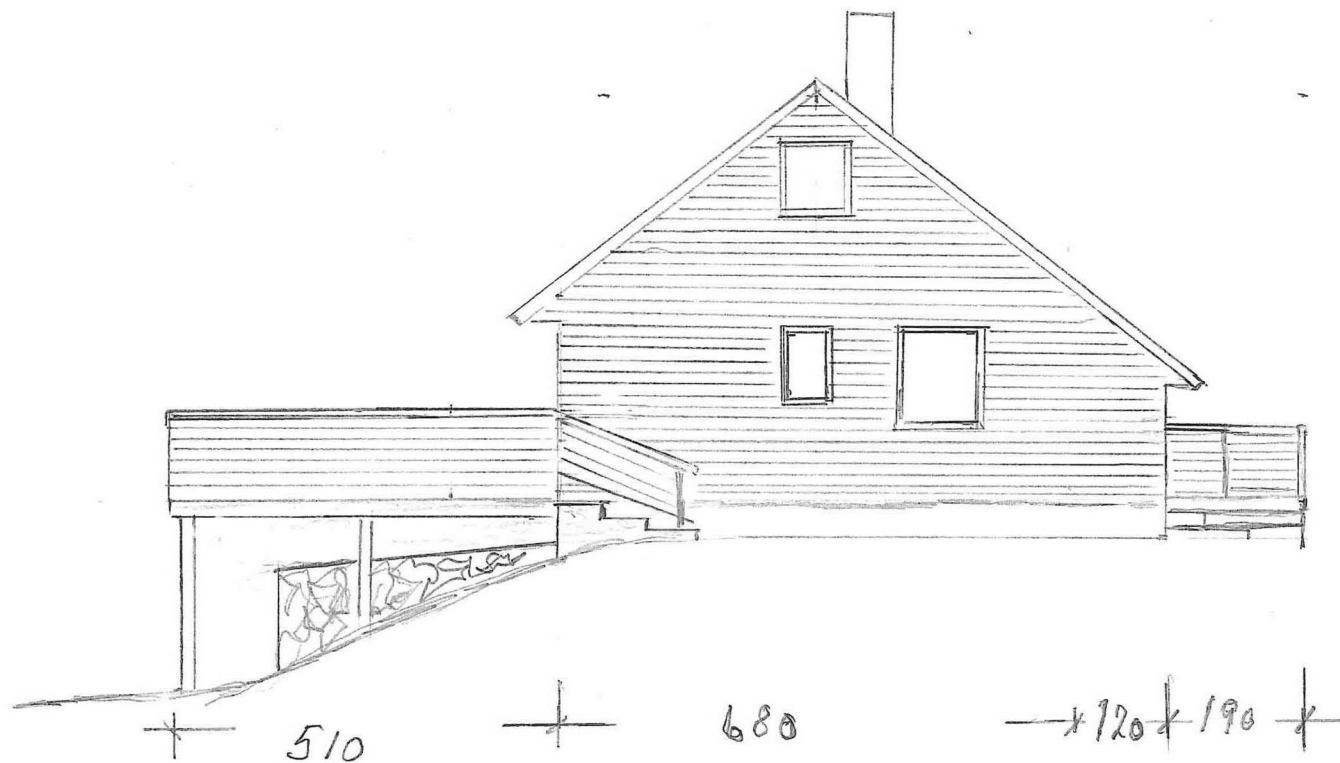

E-1

Terrasse/Altan mot Sør-Vest	
Terrasdør m/sidefelt	
Jostein Hjeltnes	MÅL:
Hjeltnesvegen 30	1:100
Gnr 165 bnr 8	

18.5.2020

Terrasse / Altan mot Nord Vest

Jostein Hjeltnes

MÅL

Hjeltnesvegen 30

1:100

Gnr 165 Gnr 8

Terrasse/Altan Mot Nord Ausst	
Zostein Hjelmlreit	MÄL:
Hjelmlreitwegen 30	1:100
Grn 156 Gnr 8	-

Terrasse/Altan Mot Sør Aust	
Jostein Hjeltnes Hjeltnesvegen 30	
Gnr. 156 bnr 8	MÅL: 1:100

Grunnriss av huset med inntegnet
 Terrasse og Terrasse dør w/sidefelt
 Jostein Hjeltnes Hjeltnesveit vegen 30
 Grn 165 bnr 8 | MÅL: 1:100