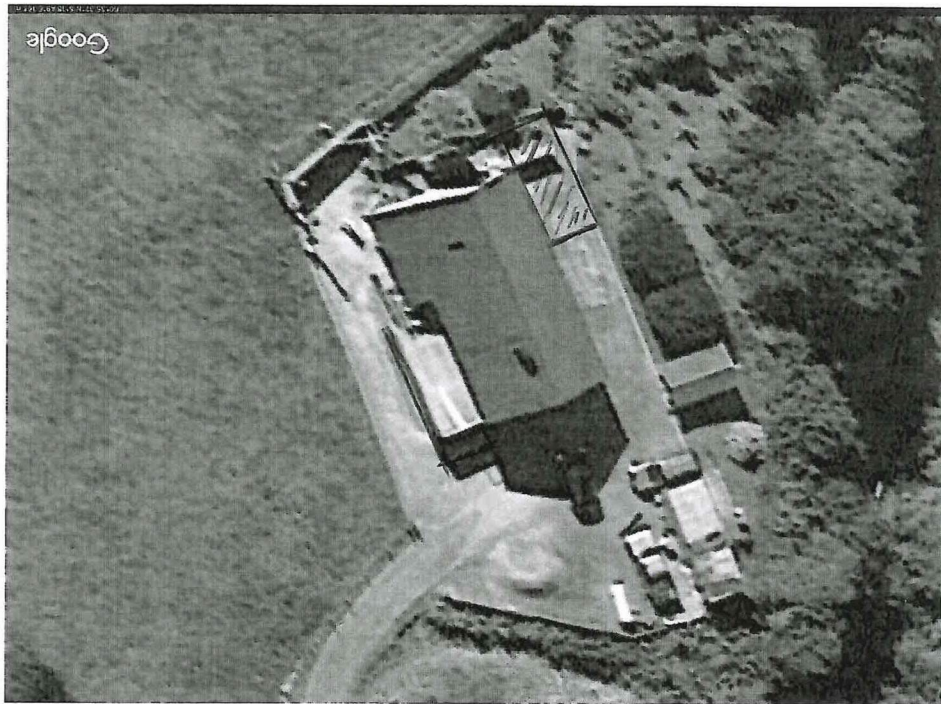

Gnr 156 Gnr 8

Jæstein Hjelmtveit

Hjelmtveitvegen 30