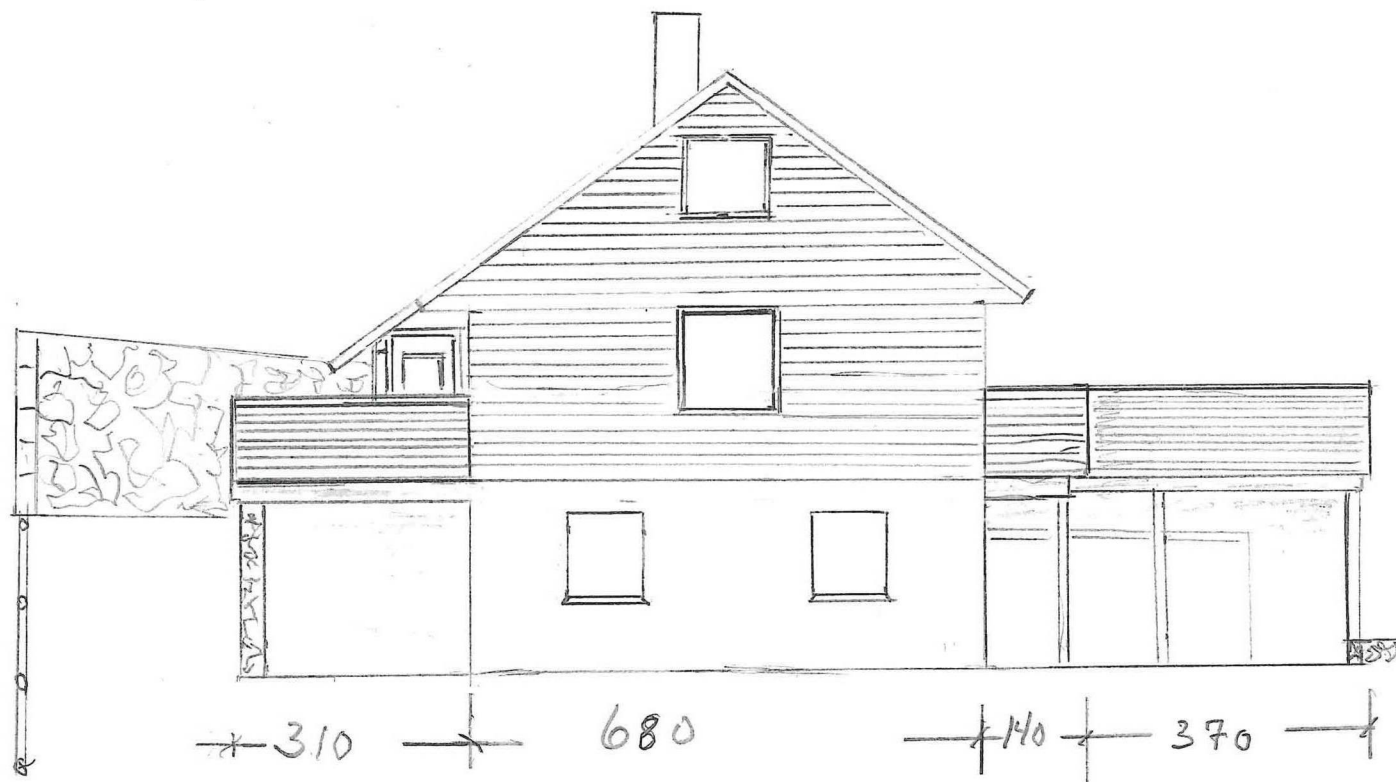

E-1

Terrasse/Altan mot Sør-Vest	
Terrasdør m/sidefelt	
Jostein Hjeltnes	MÅL:
Hjeltnesvegen 30	1:100
Gnr 165 bnr 8	

18.5.2020

Terrasse / Altan mot Nord Vest

Jostein Hjeltnes

MÅL

Hjeltnesvegen 30

1:100

Gnr 165 Gnr 8

Terrasse/Altan Mot Nord Ausst	
Zostein Hjelmlreit	MÄL:
Hjelmlreitwegen 30	1:100
Grn 156 Gnr 8	-

Terrasse/Altan Mot Sør Aust	
Jostein Hjeltnes Hjeltnesvegen 30	
Gnr. 156 bnr 8	MÅL: 1:100

Grunnriss av huset med inntegnet
 Terrasse og Terrasse dør w/sidefelt
 Jostein Hjeltnes Hjeltnesveit vegen 30
 Grn 165 bnr 8 | MÅL: 1:100