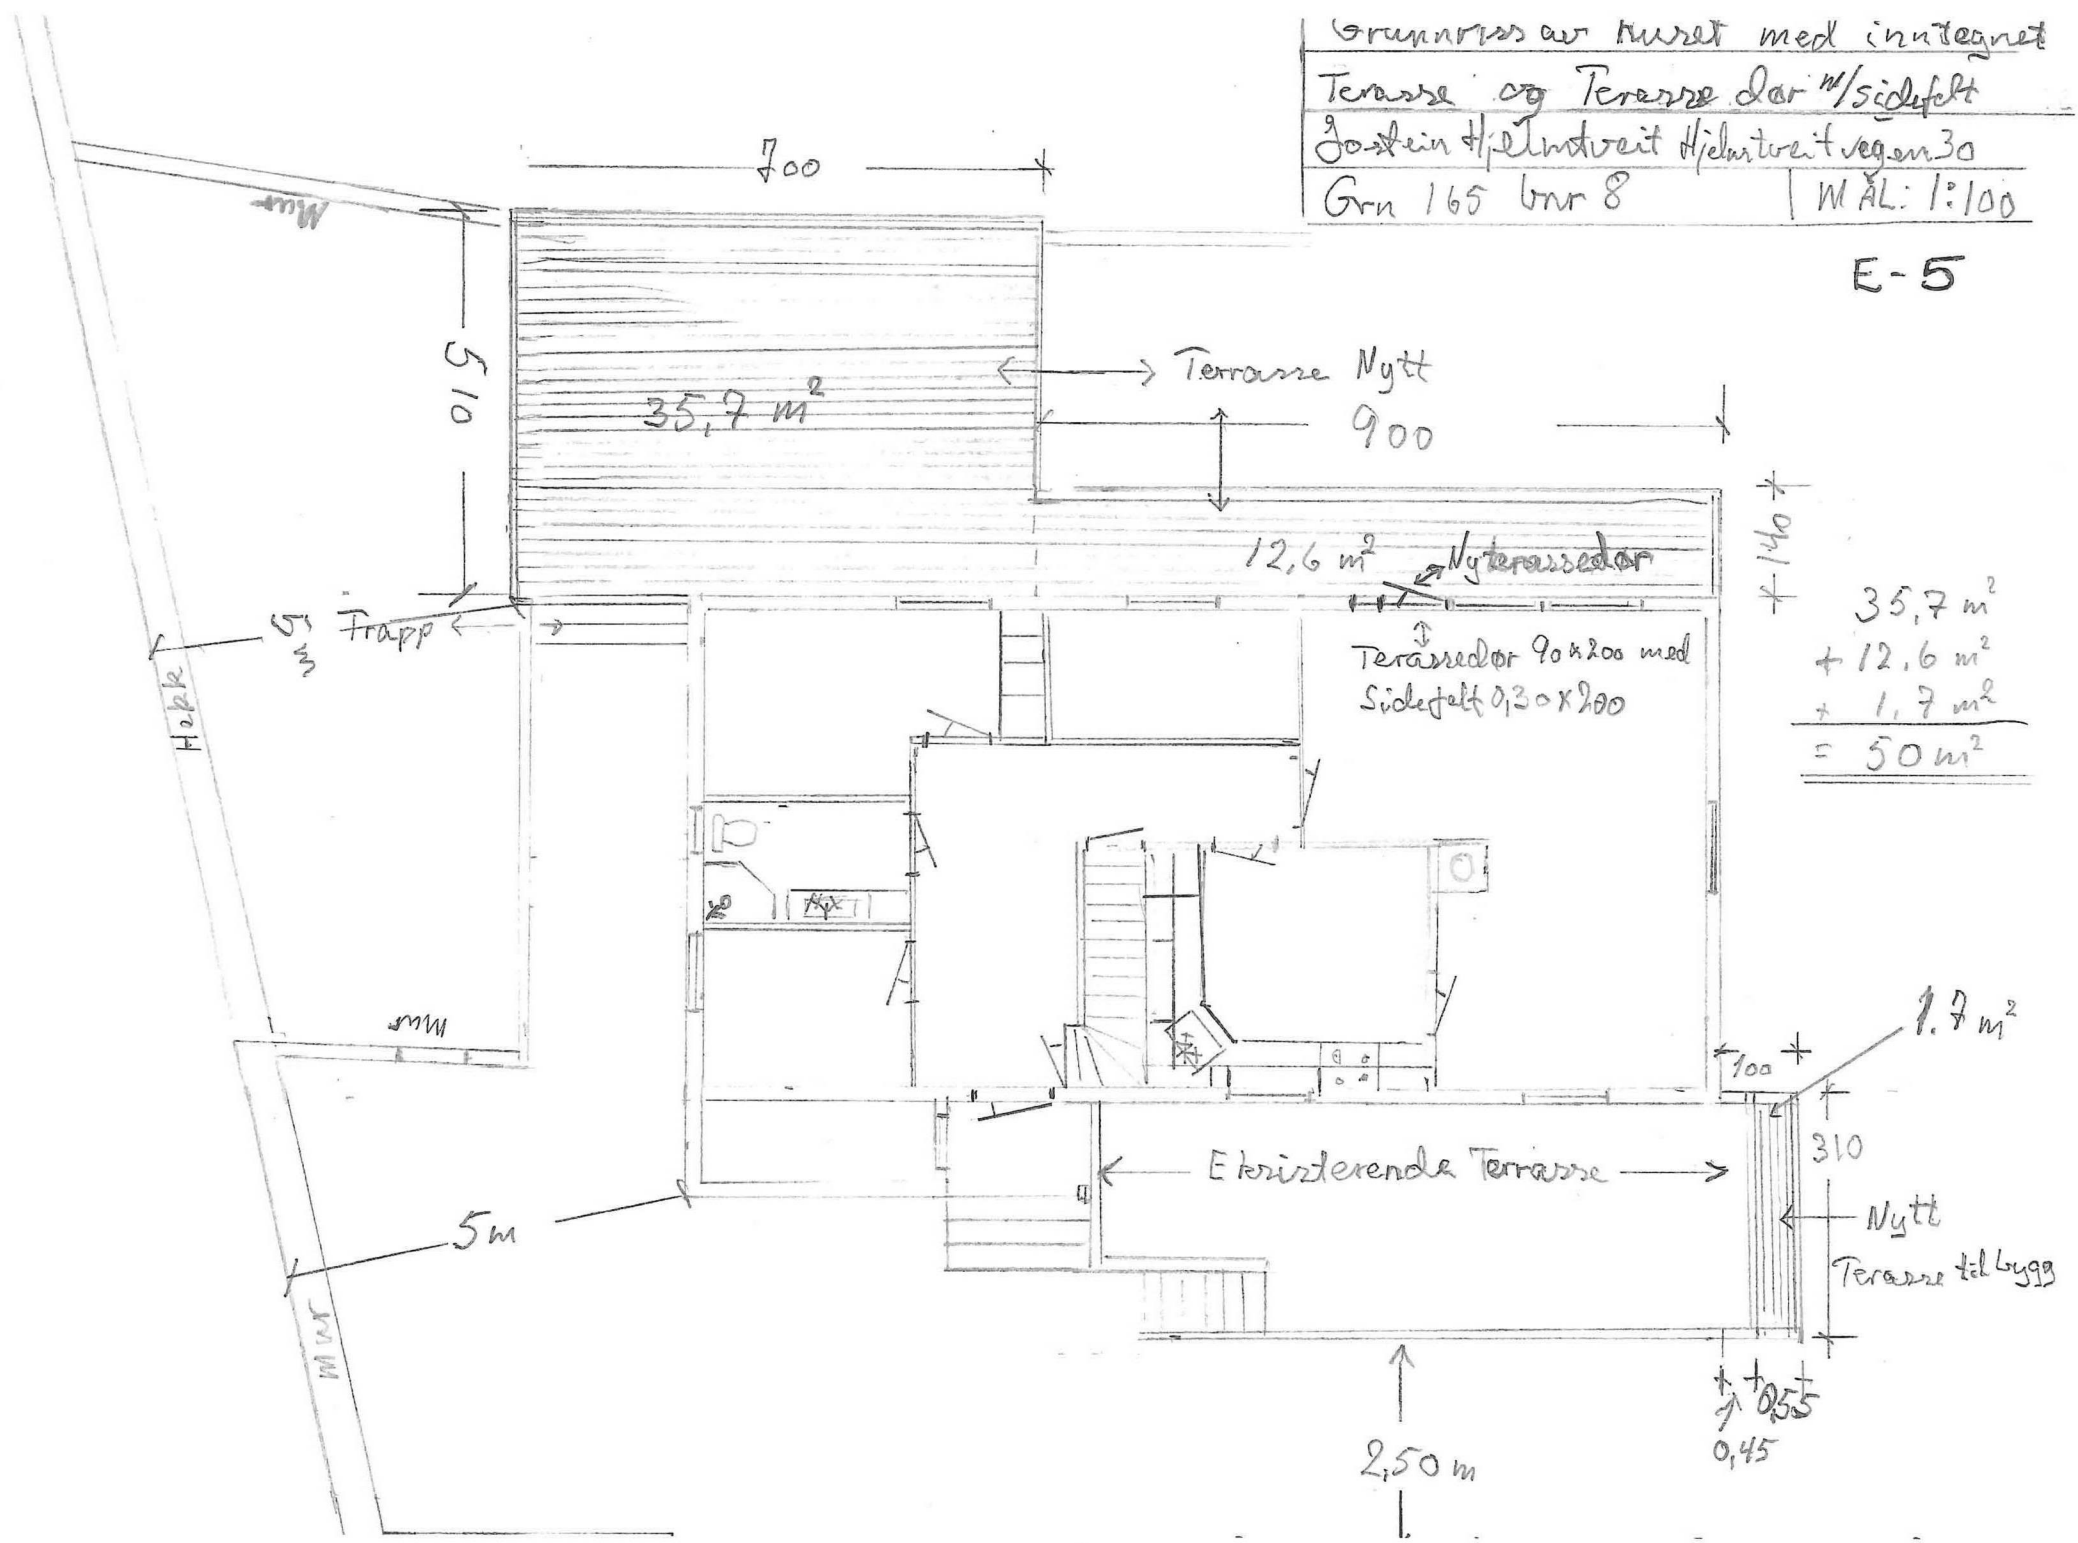

Grunnriss av huset med inntegnet
Terrasse og Terrasse dør w/sidefelt
Jostein Hjeltnes Hjeltnesveit vegen 30
Grn 165 bnr 8 | MÅL: 1:100

E-5