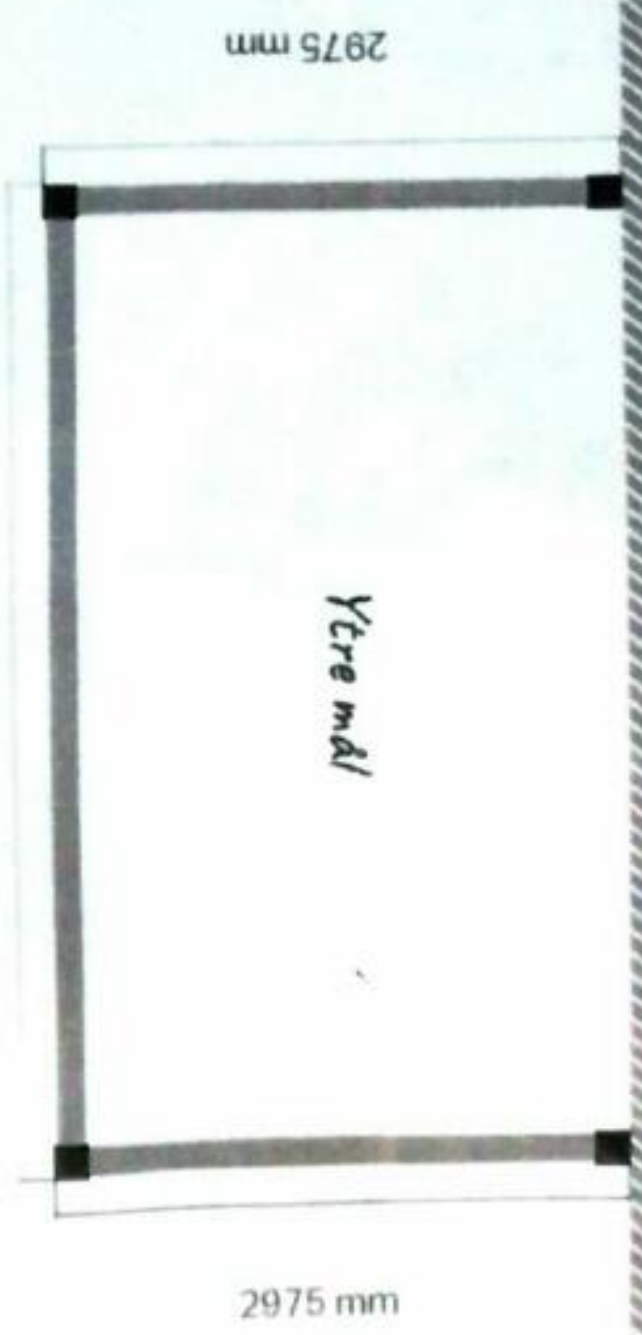

Gardsnr 320 Bnr/32

Her er det eg sende på trosslag til tekniske ved Larissa Dahl/Radgjevar Plan og byggesak. Fin tom du merkar søknaden med hennar namn. Arve Dale

Hagestore/utebasse på terrasse, farga blått.