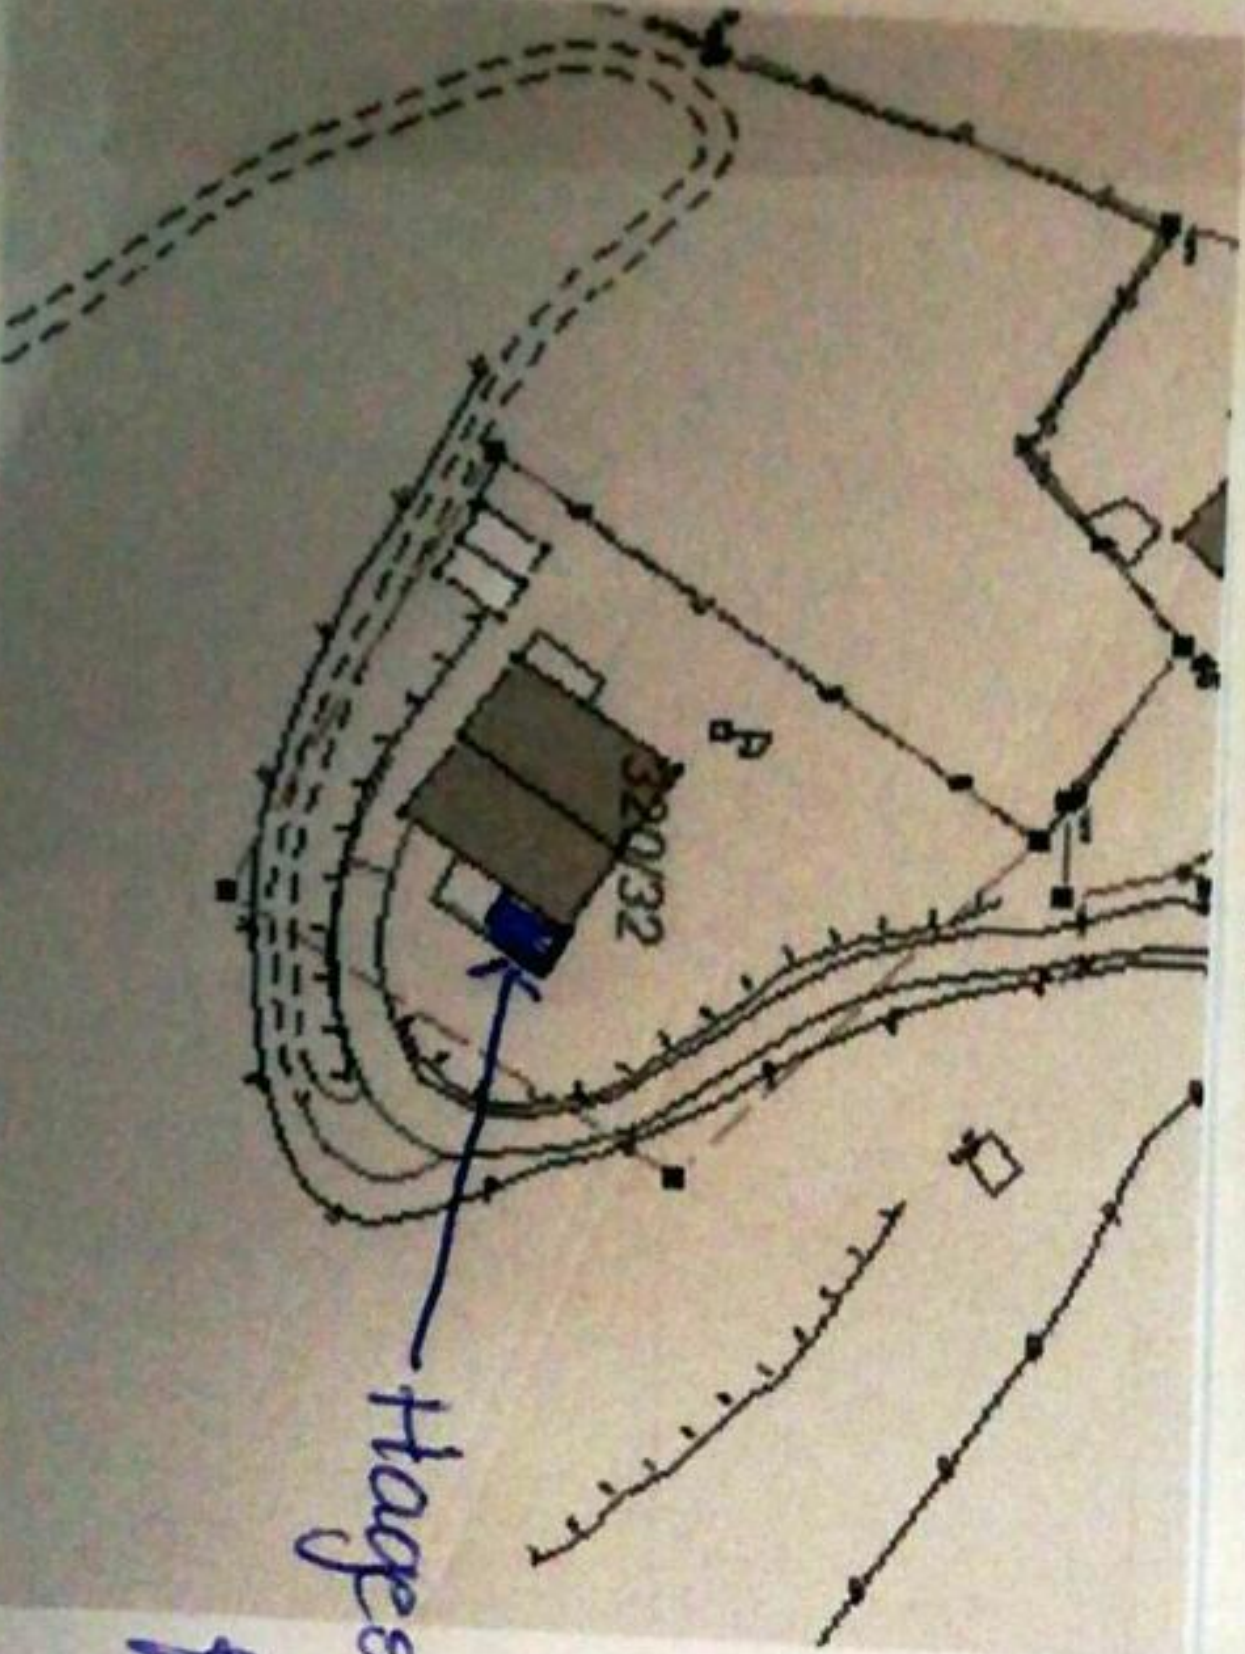

Gardsnr 320 Bnr/32

Her er det eg sende på trosslag til tekniske ved Larissa Dahl/Radgjevar Plan og byggesak. Fin tom du merkar søknaden med hennar namn. Arve Dale

Hagestore/utebasse på terrasse, farga blått.