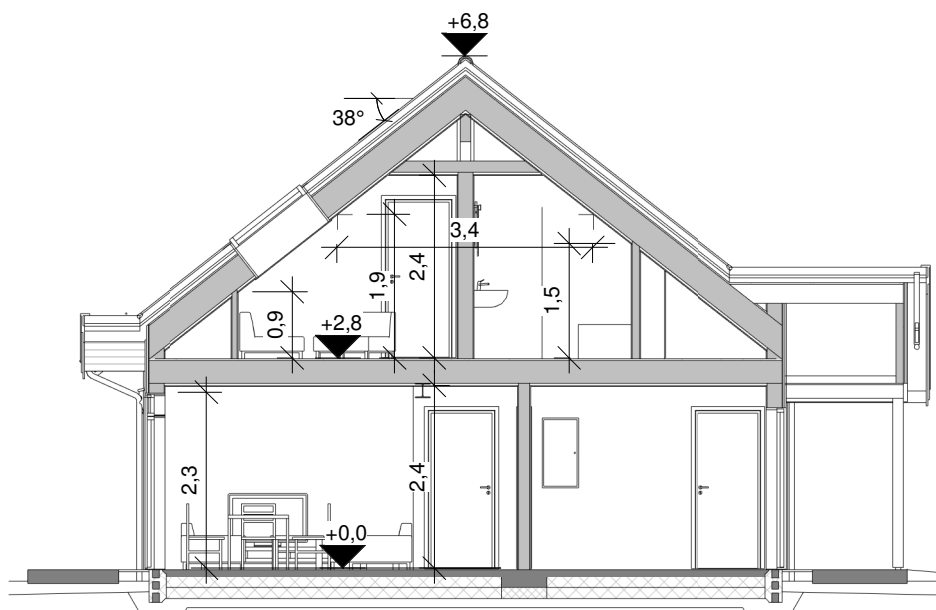

B
1 : 100

Paradis

Dato:
30.03.09

Sist revidert:
18.06.18