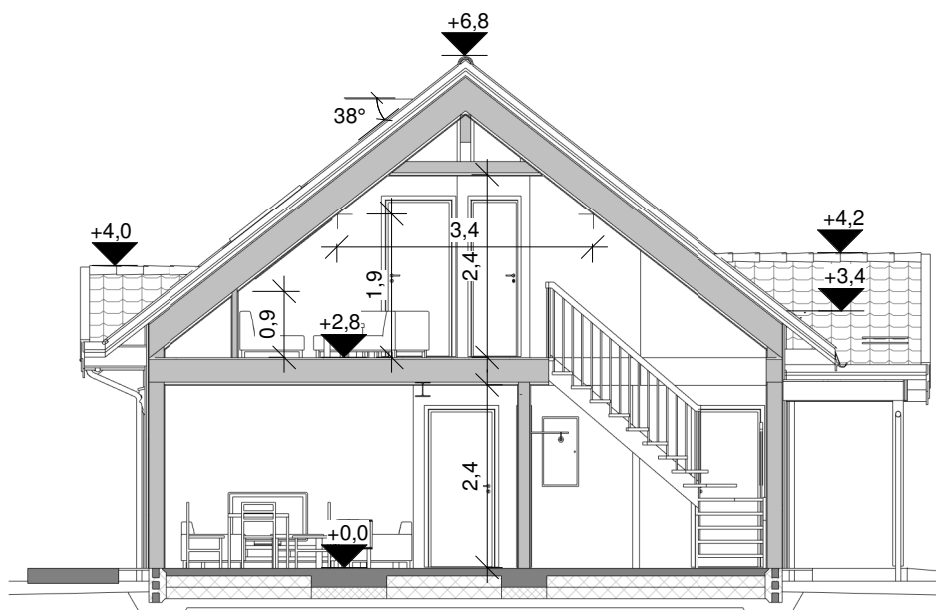

Sist revidert:
18.06.18

2. Etasje
1 : 100

Paradis

Dato:
30.03.09

Sist revidert:
18.06.18

A
1 : 100

B
1 : 100

Paradis

Dato:
30.03.09

Sist revidert:
18.06.18

C
1 : 100

D
1 : 100

Bebygd areal (BYA)	
BYA	107,7 m ²

Bruksareal (BRA)	
BRA 1. Etasje	92,4 m ²
BRA 2. Etasje	53,1 m ²
BRA ÅOA	3,8 m ²
	149,3 m ²

Glassfelt og glassdør i kommunikasjonsvei
har personsikkerhetsrute