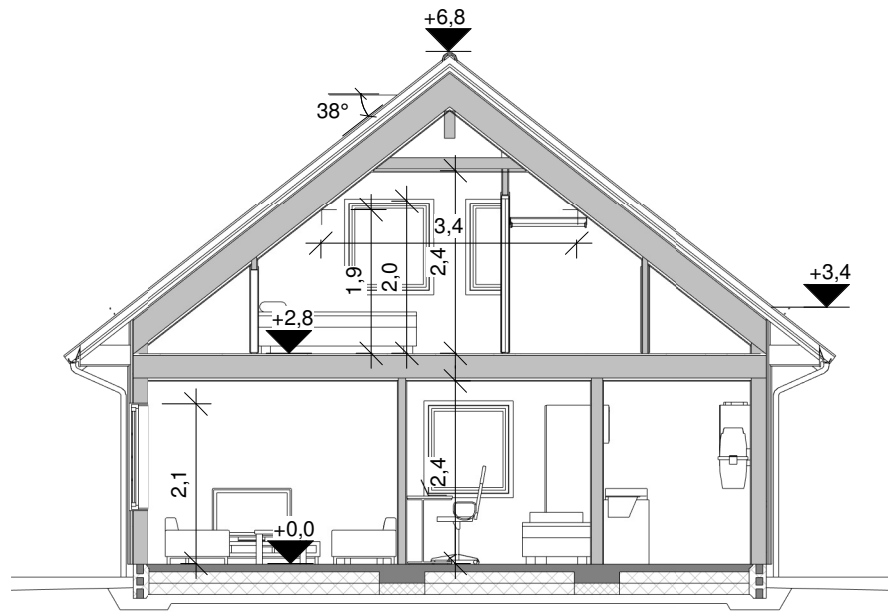

Dato:
30.03.09

Sist revidert:
18.06.18

C
1 : 100

D
1 : 100

Bebygd areal (BYA)	
BYA	107,7 m ²

Bruksareal (BRA)	
BRA 1. Etasje	92,4 m ²
BRA 2. Etasje	53,1 m ²
BRA ÅOA	3,8 m ²
	149,3 m ²

Glassfelt og glassdør i kommunikasjonsvei
har personsikkerhetsrute