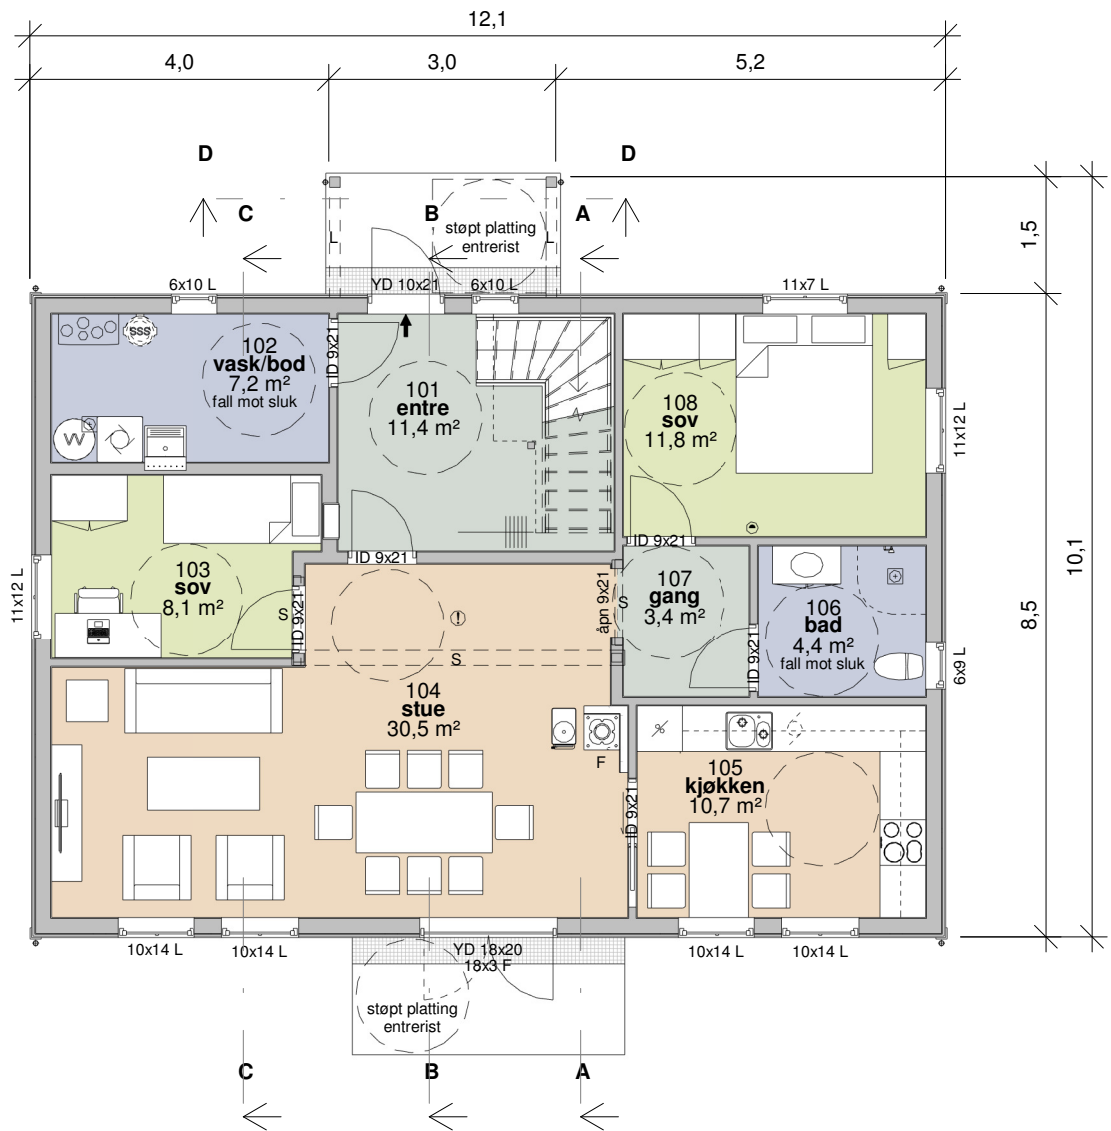

nord
1 : 100

vest
1 : 100

Paradis

Dato:
30.03.09

Sist revidert:
18.06.18

1. Etasje
1 : 100

Paradis

Dato:
30.03.09

Sist revidert:
18.06.18

2. Etasje
1 : 100

Paradis

Dato:
30.03.09

Sist revidert:
18.06.18

A
1 : 100

B
1 : 100

Paradis

Dato:
30.03.09

Sist revidert:
18.06.18

C
1 : 100

D
1 : 100

Bebygd areal (BYA)	
BYA	107,7 m ²

Bruksareal (BRA)	
BRA 1. Etasje	92,4 m ²
BRA 2. Etasje	53,1 m ²
BRA ÅOA	3,8 m ²
	149,3 m ²

Glassfelt og glassdør i kommunikasjonsvei
har personsikkerhetsrute