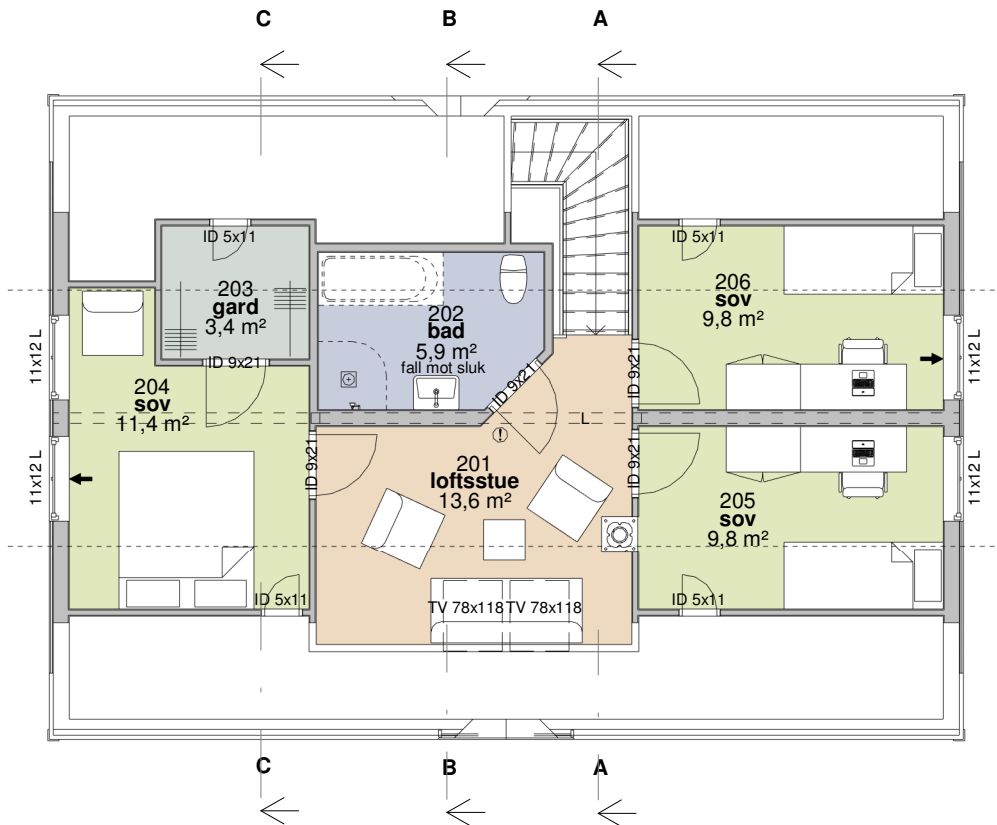

nord
1 : 100

vest
1 : 100

Paradis

Dato:
30.03.09

Sist revidert:
18.06.18

1. Etasje
1 : 100

Paradis

Dato:
30.03.09

Sist revidert:
18.06.18

2. Etasje
1 : 100

Paradis

Dato:
30.03.09

Sist revidert:
18.06.18

A
1 : 100

B
1 : 100

Paradis

Dato:
30.03.09

Sist revidert:
18.06.18

C
1 : 100

D
1 : 100

Bebygd areal (BYA)	
BYA	107,7 m ²

Bruksareal (BRA)	
BRA 1. Etasje	92,4 m ²
BRA 2. Etasje	53,1 m ²
BRA ÅOA	3,8 m ²
	149,3 m ²

Glassfelt og glassdør i kommunikasjonsvei
har personsikkerhetsrute