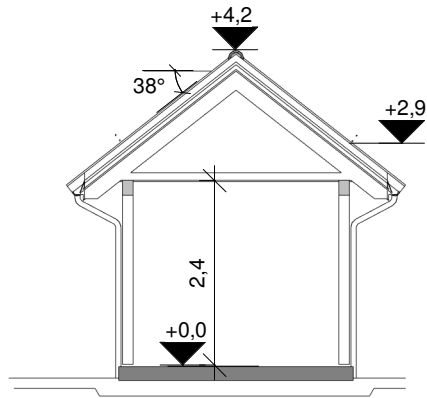

Dato:
30.03.09

Sist revidert:
18.06.18

C
1 : 100

D
1 : 100

Bebygd areal (BYA)	
BYA	107,7 m ²

Bruksareal (BRA)	
BRA 1. Etasje	92,4 m ²
BRA 2. Etasje	53,1 m ²
BRA ÅOA	3,8 m ²
	149,3 m ²

Glassfelt og glassdør i kommunikasjonsvei
har personsikkerhetsrute