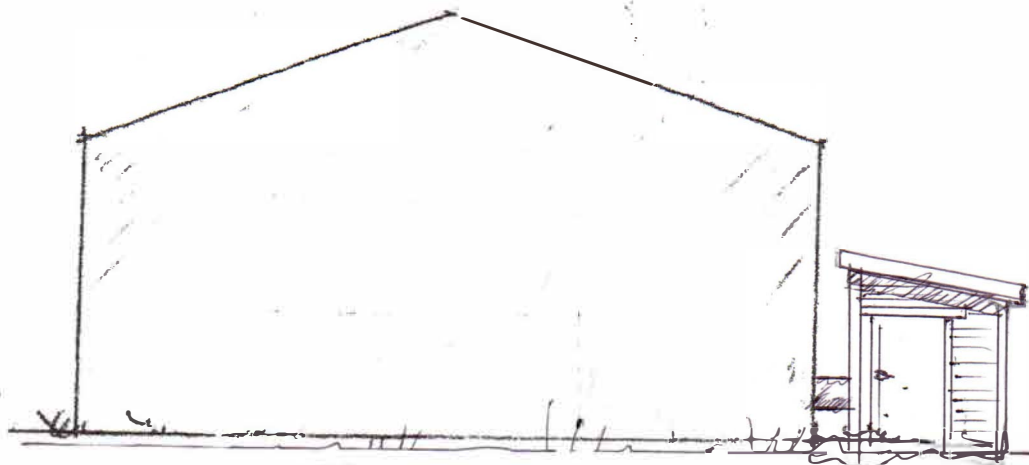

Fasade sørvest

Fasade nordvest

Dato: 29.05.2020	Tegn. Nr: E - 2	Gnr 185 Bnr 262
Målestokk: 1:100		
Plasthall, (midlertidig satt opp 2010)	Fasader mot sørvest og nordvest	 Vestland fylkeskommune Sandsliahaugen 30 Pb 7900 5020 Bergen
Knarvik vgs Kvernhusmyrane 2 5916 Isdalstø Revidert teikning av 24.03.2010		