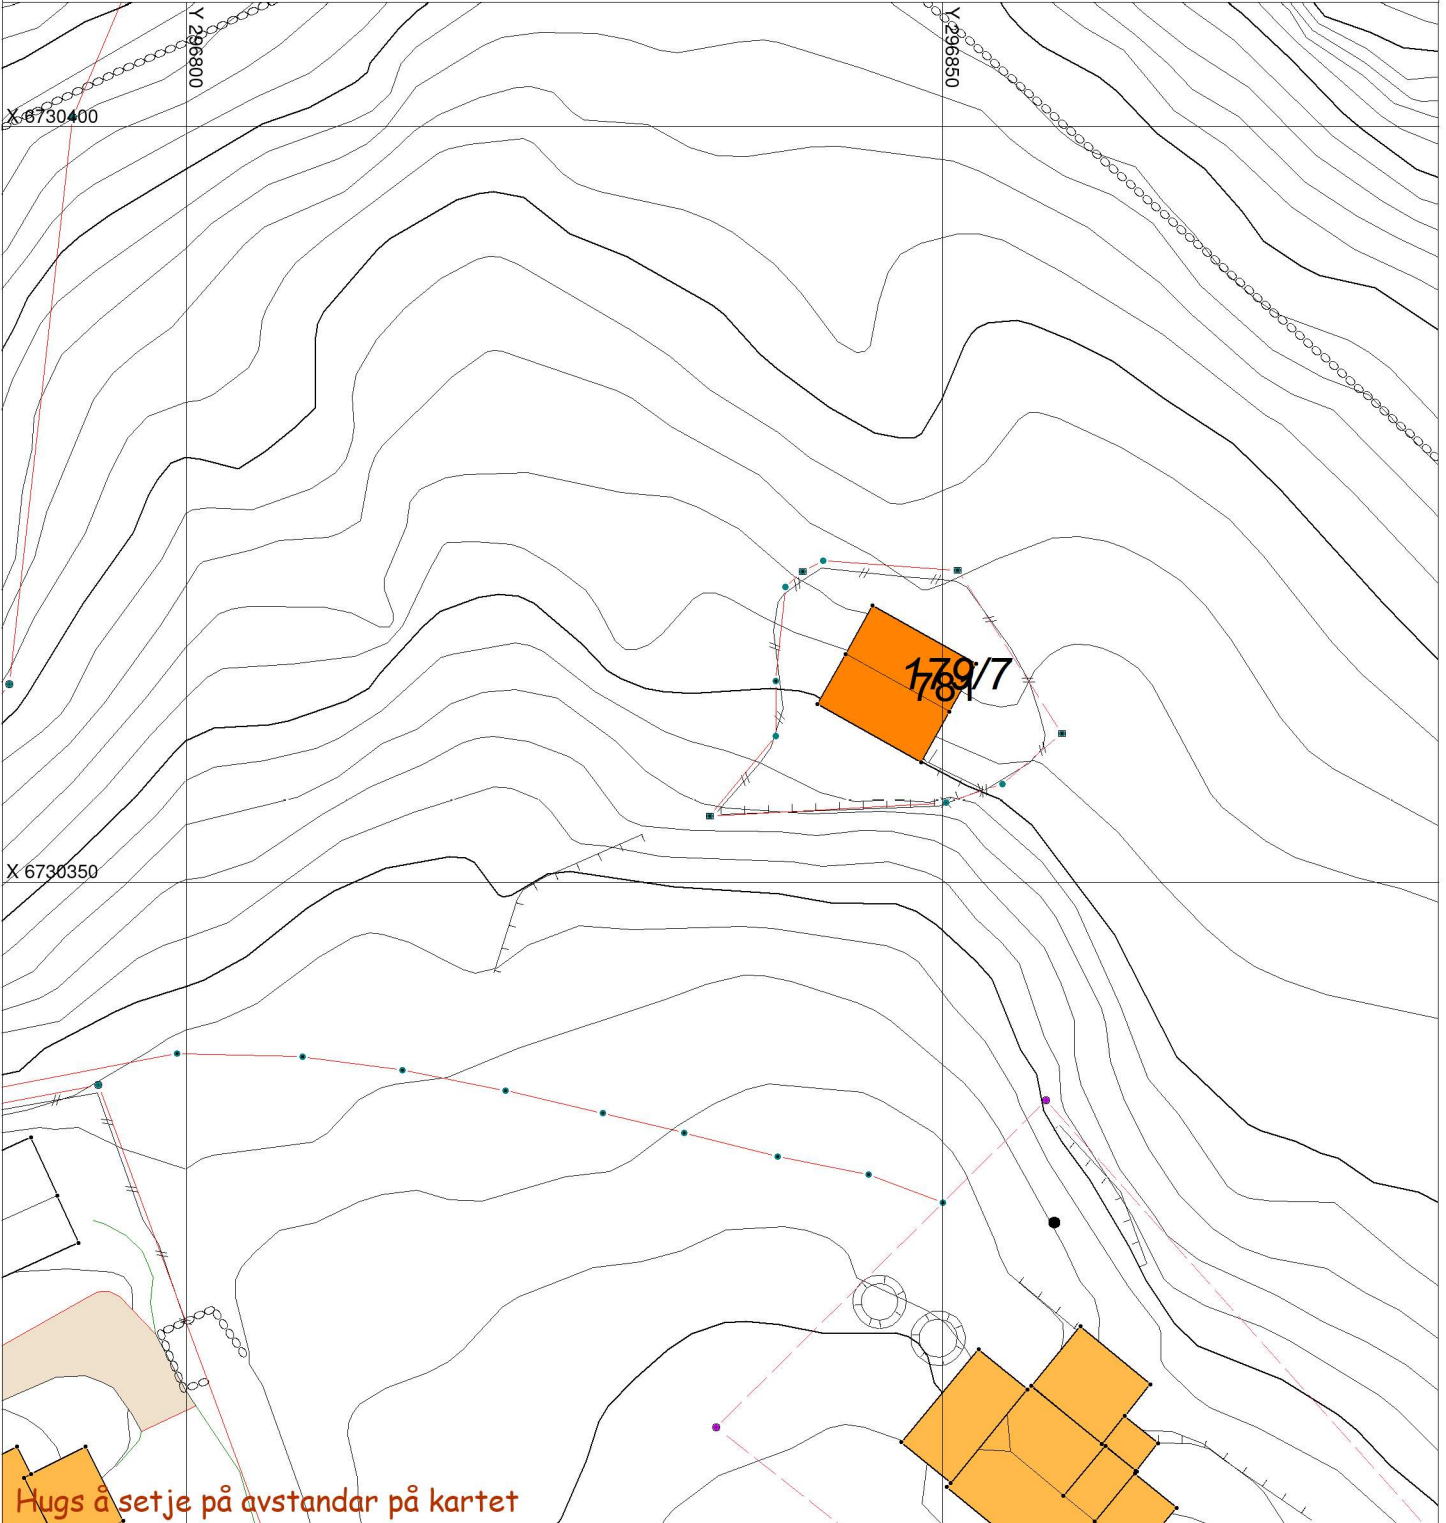

SITUASJONSKART

Gnr/Bnr: 179/7
Adresse:
Eigar/søkar: Jaroslaw og Agnieszka Wlodarcz

Kvalitet :

Målestokk: 1:500
Dato: 04.06.2020

Gjeldande plan : Kommuneplanen for Lindås
Planformål : Bygd eigedom med status LNF-spreidd

Vår referanse:

- | | | | |
|--|------------------------|--|------------|
| | Gjerde | | Bolighus |
| | Usikker eigedomsgrense | | Andre bygg |
| | Målt eigedomsgrense | | |

Sign.

Hugs å setje på avstandar på kartet

SITUASJONSPLAN

Tiltak

Underskrift Situasjonsplan

Dato