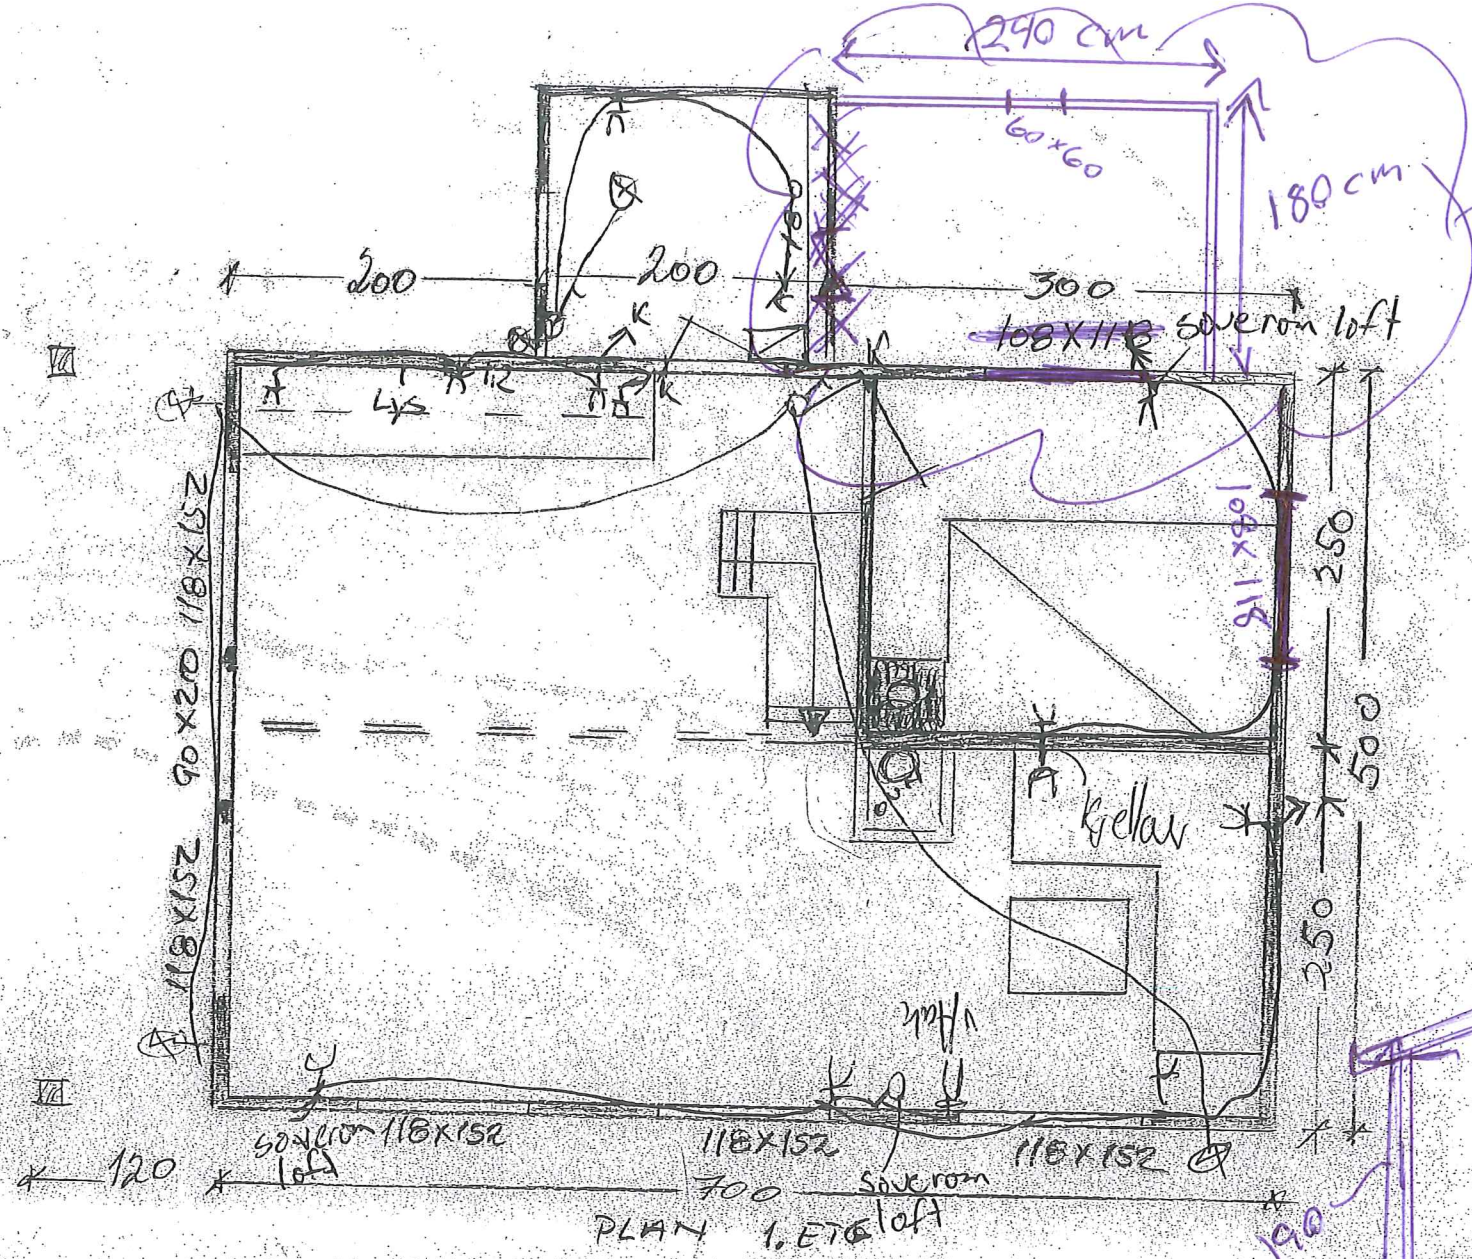

XII TILBYGG.

REV:	
M=1:50	
HYTTE GNR II BNR 82	
KNOT WALTHER	
TEGN.	H.M.N. 05.02.2006