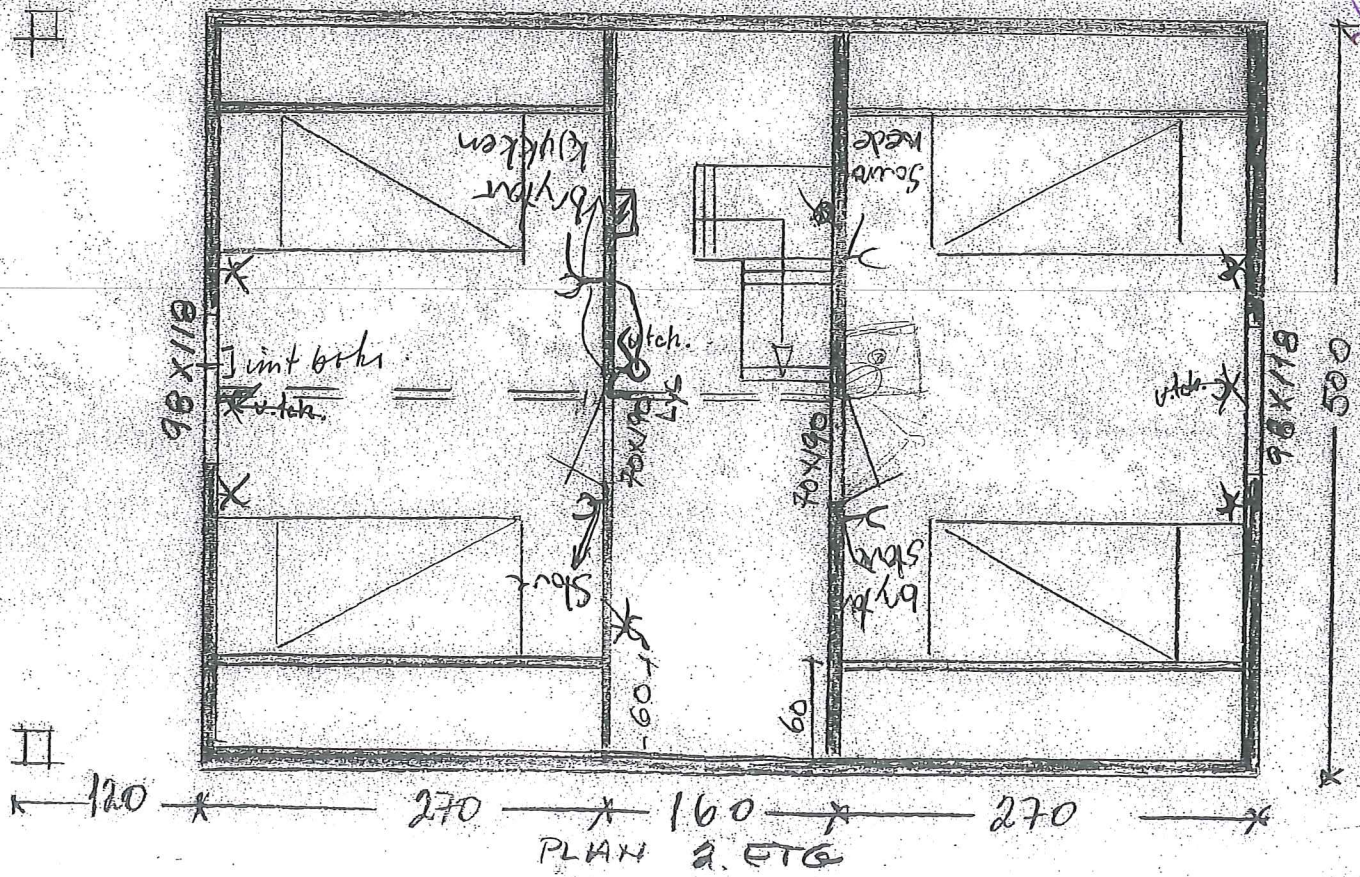

XII TILBYGG.

REV:	
M=1:50	
HYTTE GNR II BNR 82	
KNOT WALTHER	
TEGN.	H.M.N. 05.02.2006