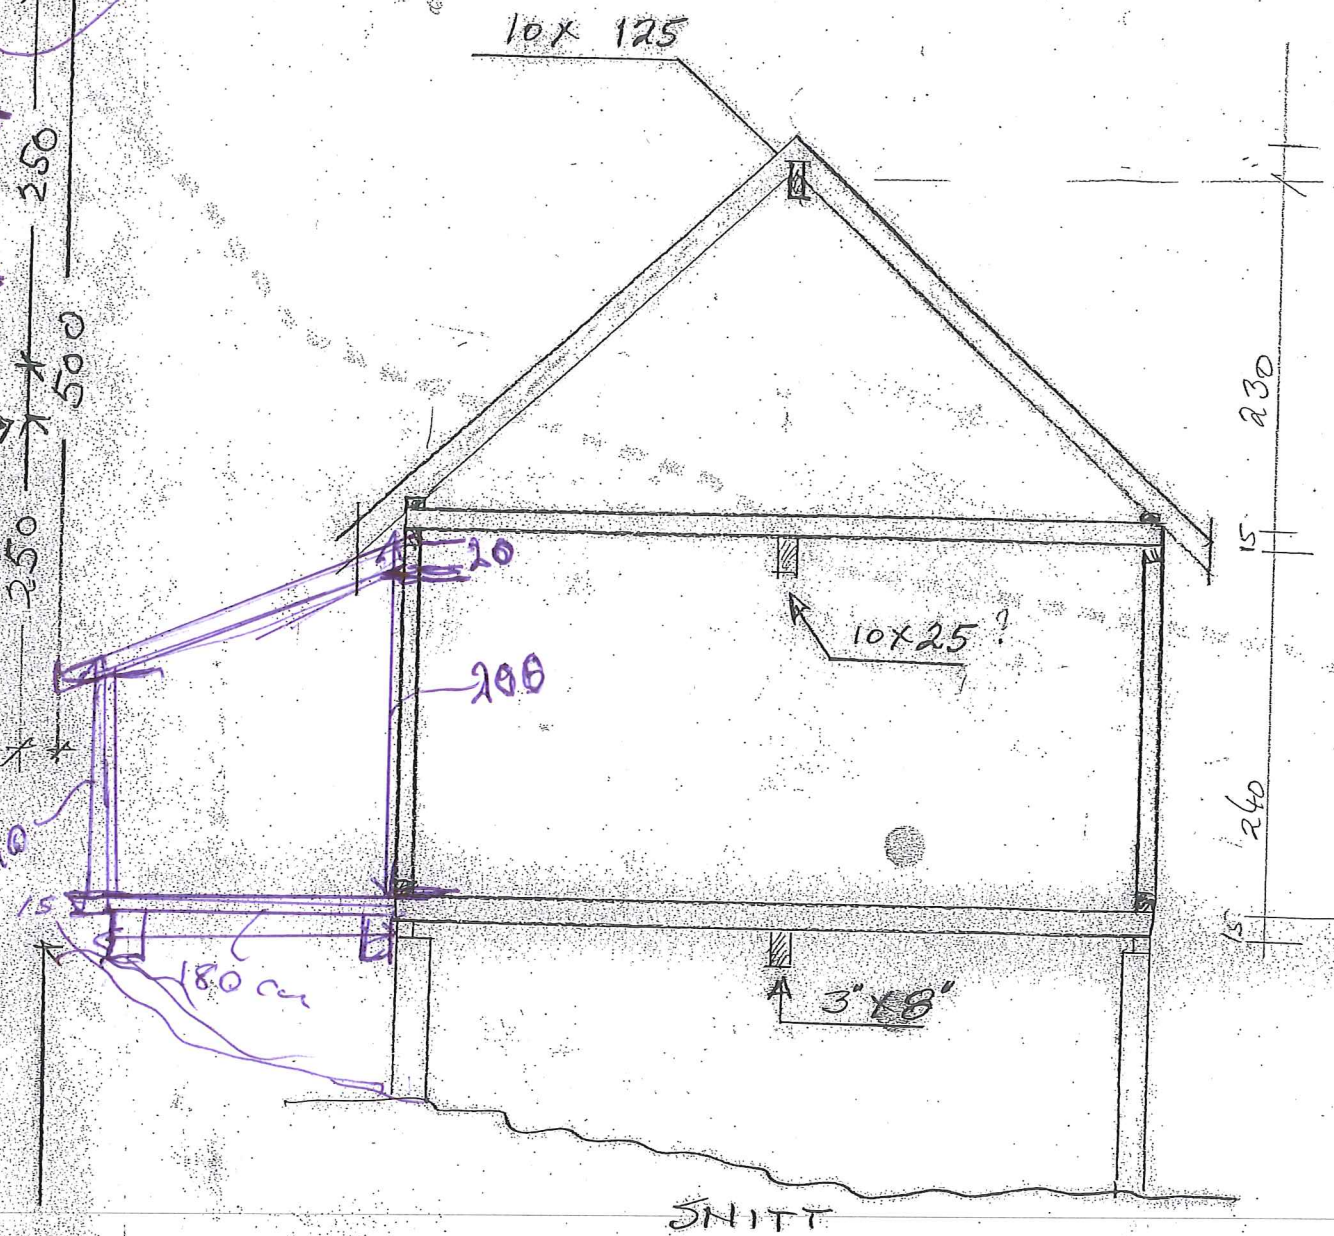

XII TILBYGG.

REV:	
M=1:50	
HYTTE GNR II BNR 82	
KNOT WALTHER	
TEGN.	H.M.N. 05.02.2006