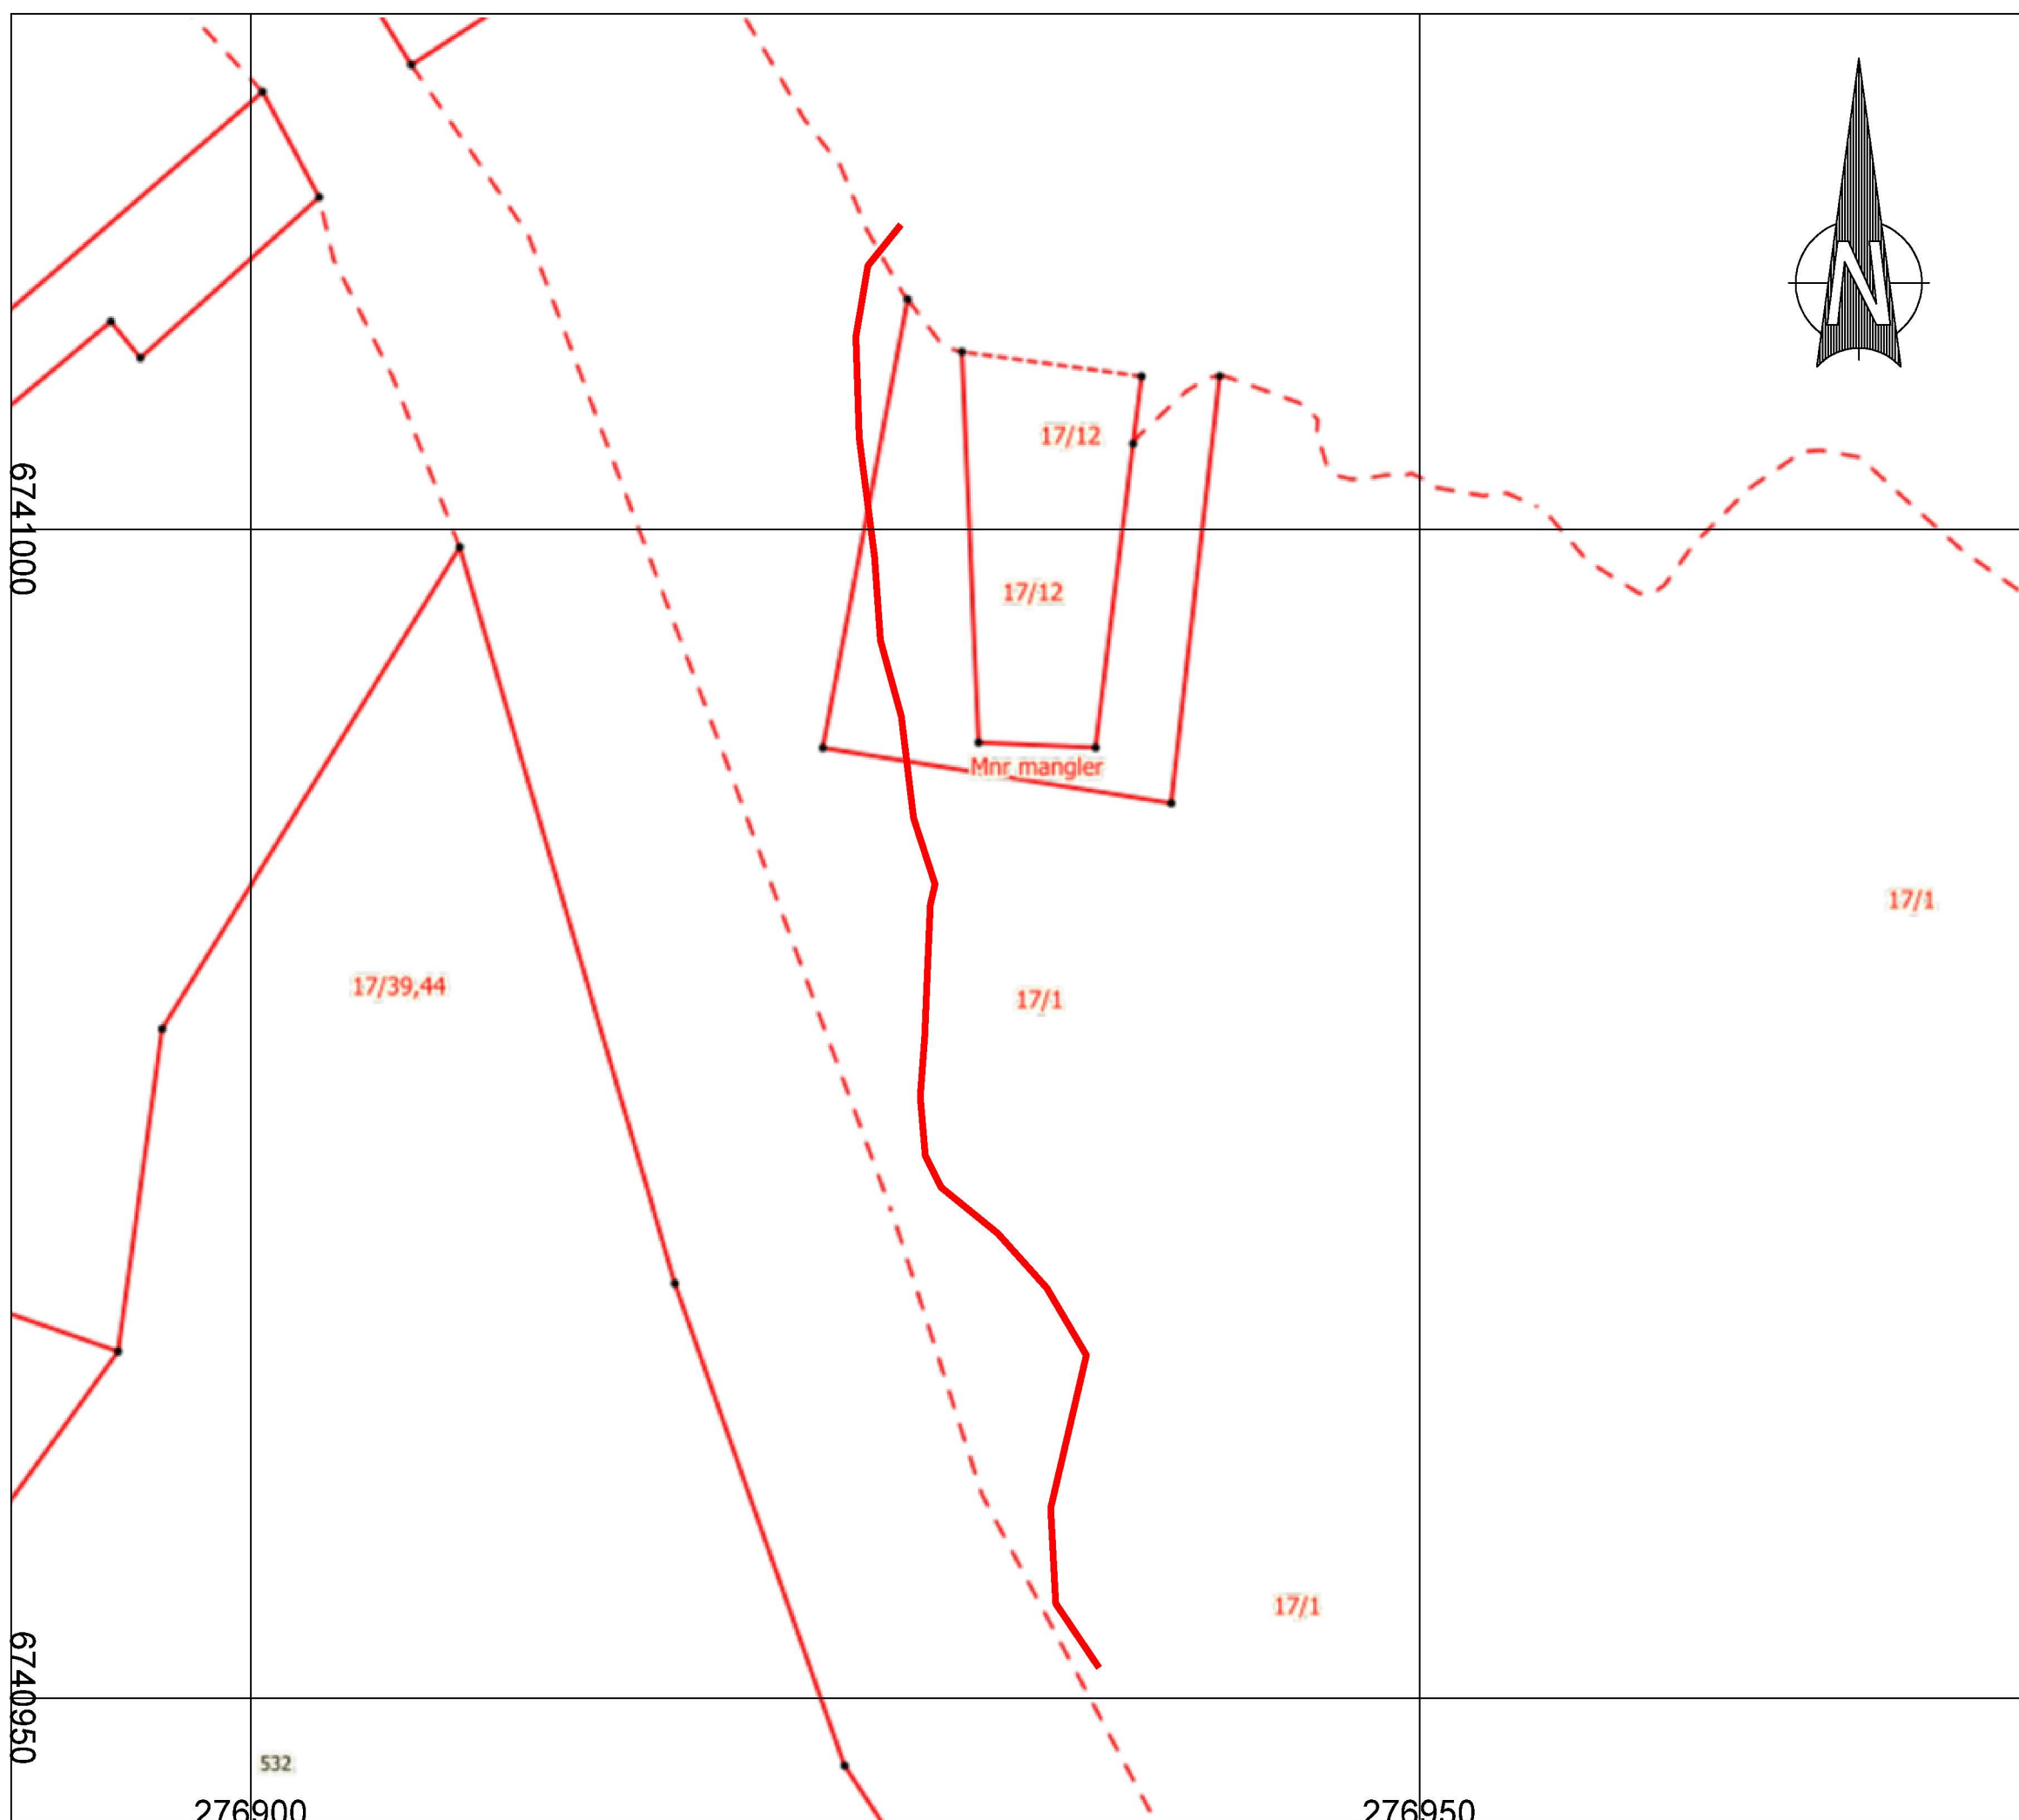

Tegnforklaring

 Kabel

01 19.03.2020 JD

Entreprenør Rune Ulvatn AS
Toskavegen 210
5936 Manger

Dato	Konstr./tegnet	Godkjent	Målestokk	
			1:300	

Plantegning
Skisse over plassering kabel

Erstattning for: Erstattet av:
903

Henvising	Beregning	Tilbudstegning
-----------	-----------	----------------